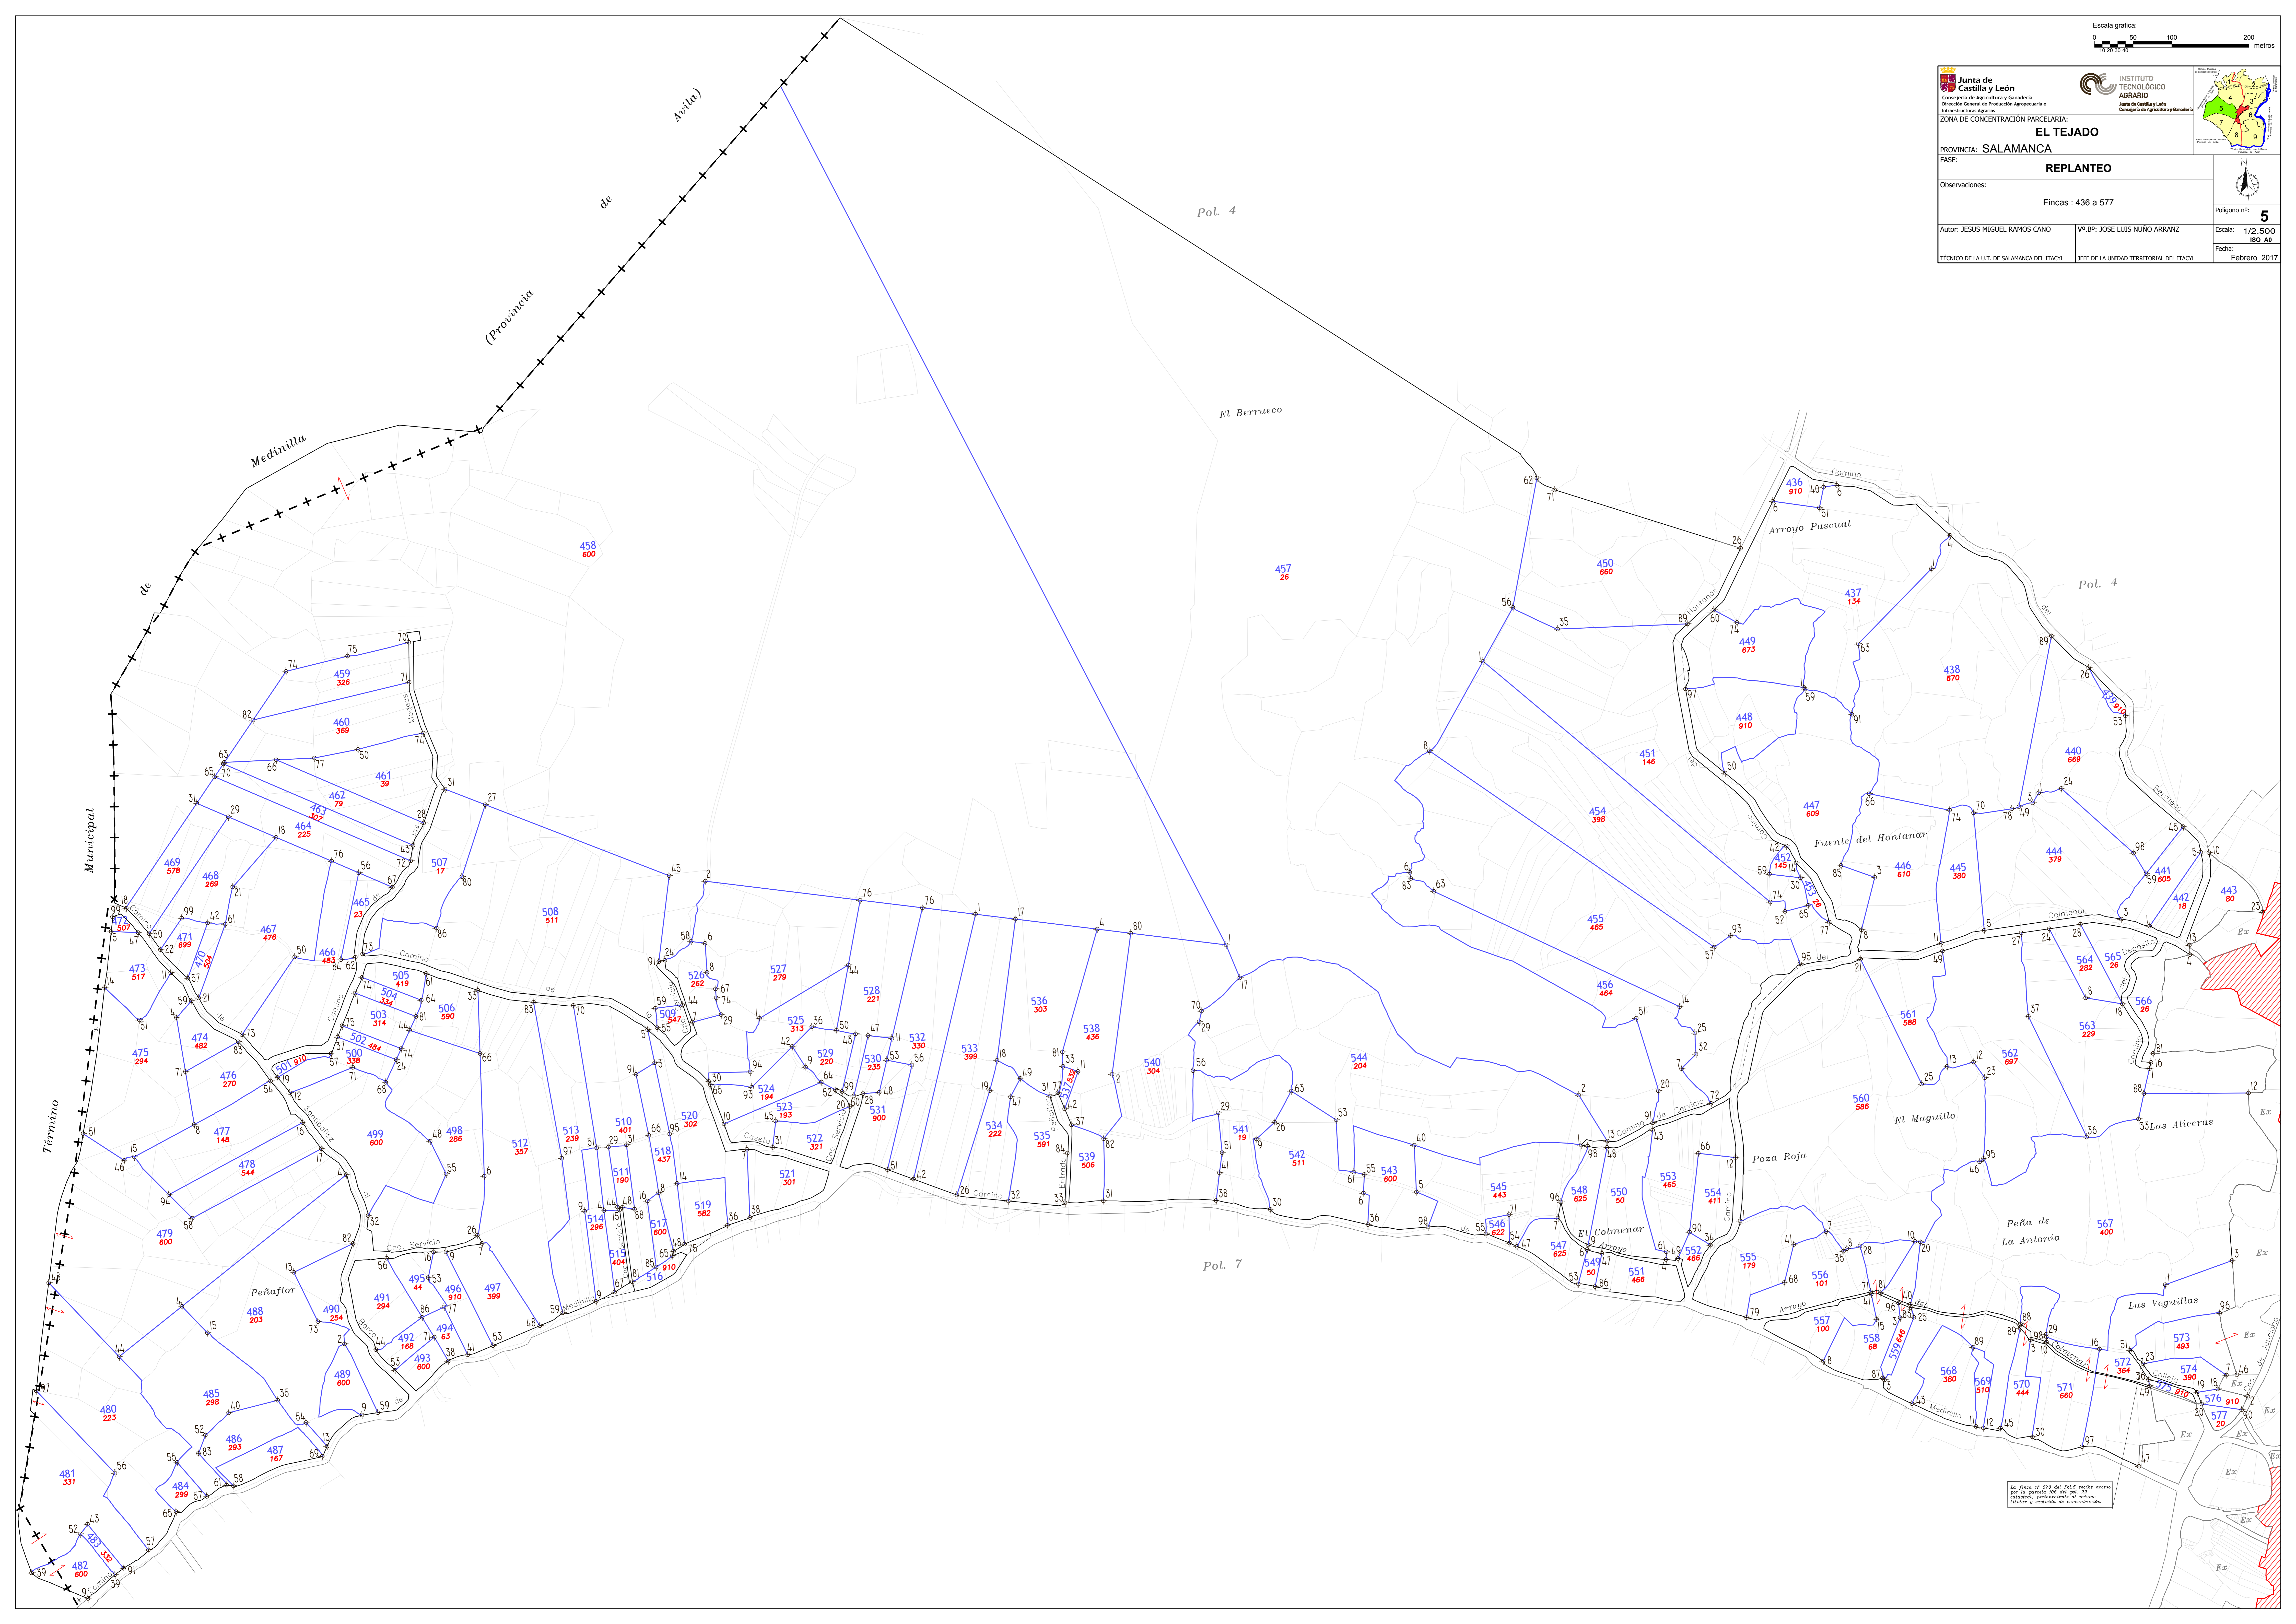

INSTITUTO TECNOLÓGICO AGRARIO	
	Junta de Castilla y León Comunidad de Agricultura y Ganadería Dirección General de Producción Agraria e Infraestructura Agraria Comunidad de Agricultura y Ganadería	
EL TEJADO		
PROVINCIA: SALAMANCA		
FASE: REPLANTEO		
Observaciones:		
Finca: 436 a 577		
Polígono nº: 5		
Autor: JESUS MIGUEL RAMOS CANO	VP.BP: JOSE LUIS NUÑO ARRANZ	Escala: 1/2.500
TÉCNICO DE LA U.T. DE SALAMANCA DEL ITACYL		FECHA: Febrero 2017