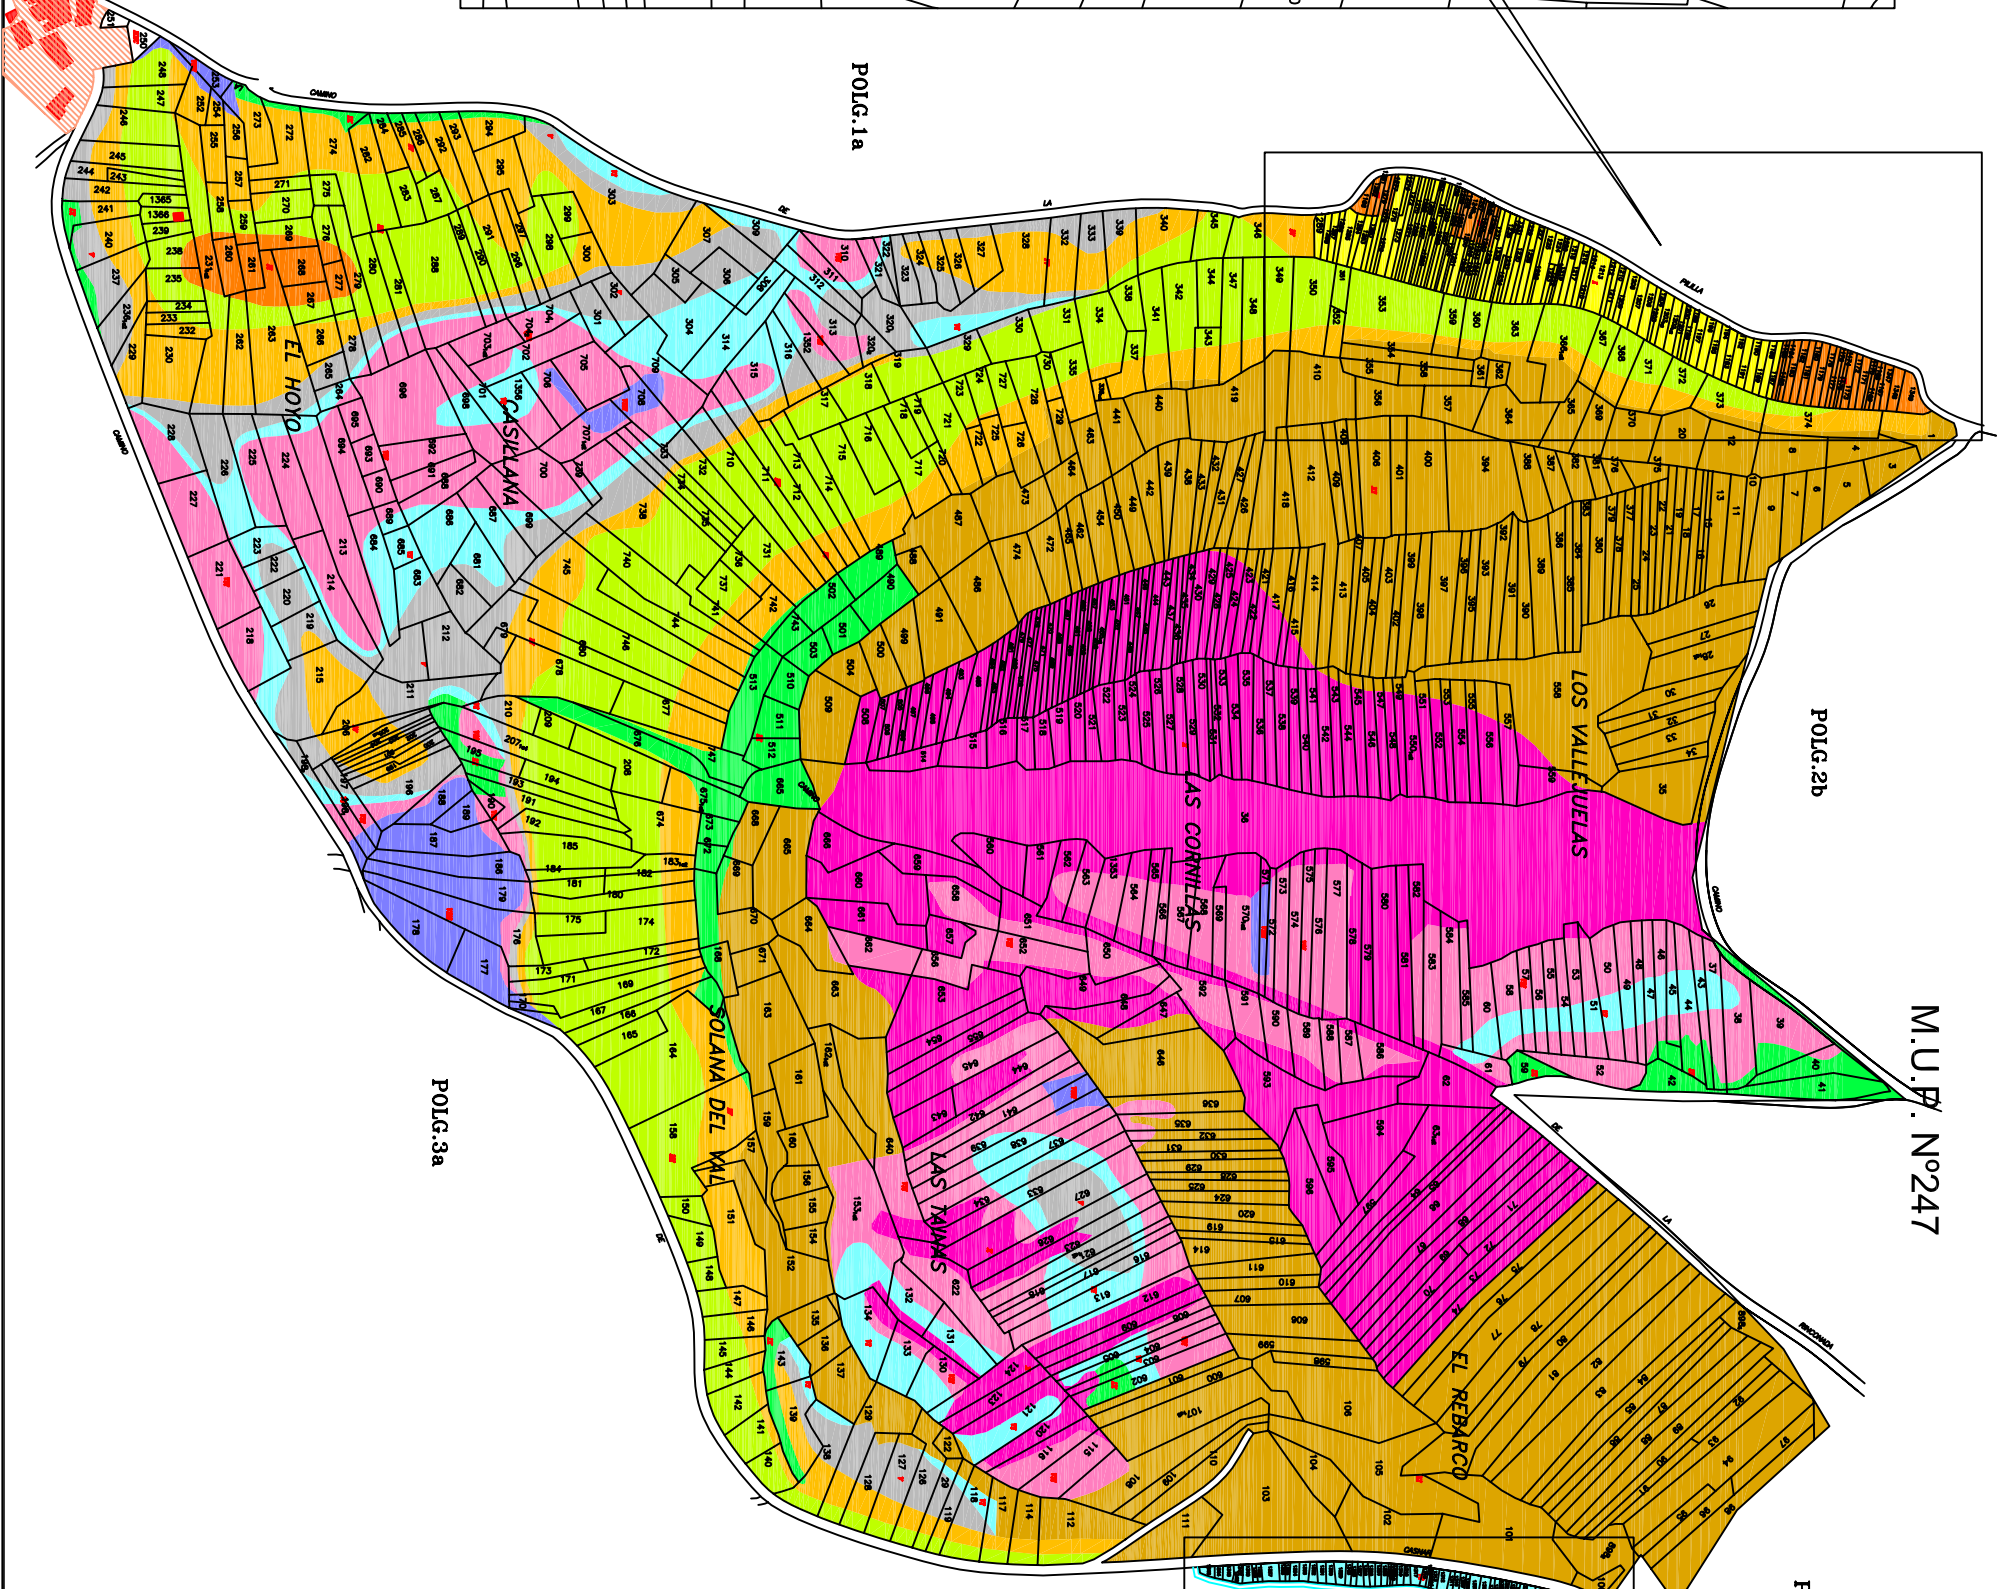

VAIDEVACAS DE MONTEJO

M.U.P. N°247

D.O.L.G. (D.O.L.G.) para hacer constar que el presente plano corresponde a los datos provisionales de
 la Comisión Interdepartamental de Ordenación del Territorio y Urbanismo de Castilla y León, en virtud
 de la Ley 14/1990 de 28 de noviembre de Concentración Parcelaria de Castilla y León.
 EL SECRETARIO DE LA COMISIÓN LOCAL

FOLIO: 2a
 FECHA: MARZO 2008

Junta de León
INSTITUTO TECNOLÓGICO AGRARIO
VALDEVACAS DE MONTEJO
 BASES PROVISIONALES

PROVINCIA: SEGOVIA
 ZONA DE CONCENTRACION PARCELARIA

Observaciones:
 Polígono nº: 2a
 Folio: 2a
 Fecha: MARZO 2008