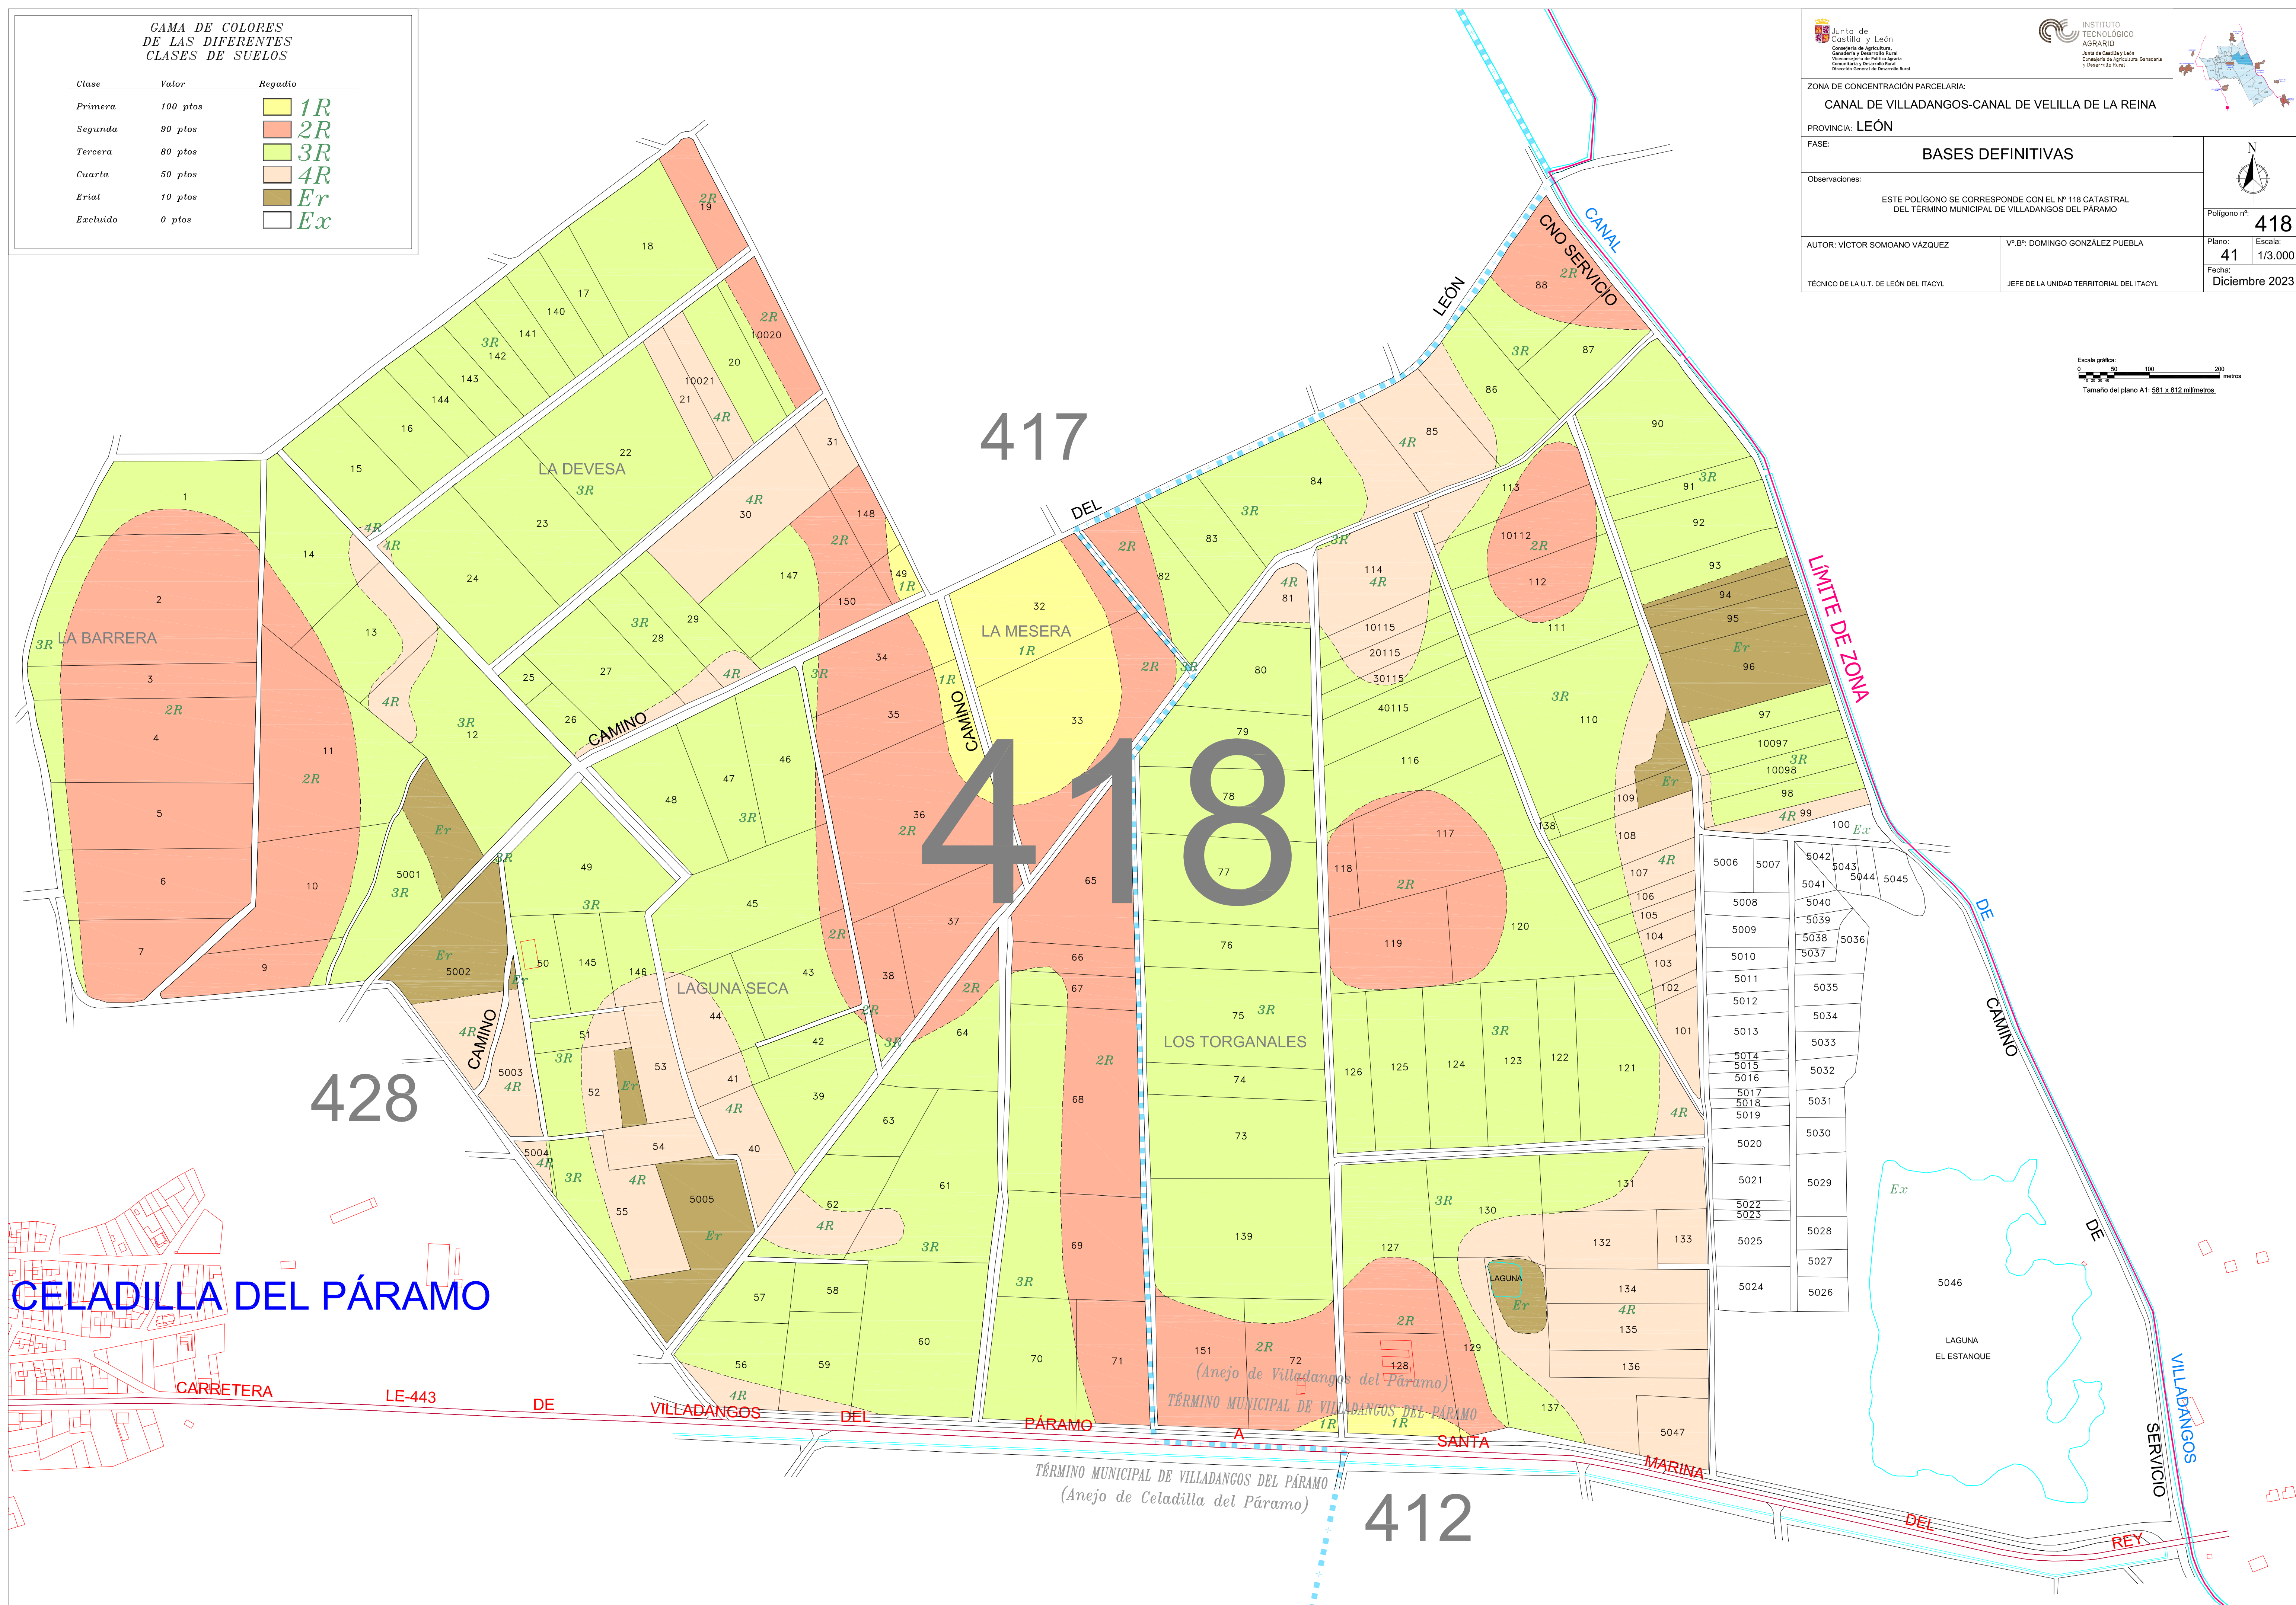

GAMA DE COLORES DE LAS DIFERENTES CLASES DE SUELOS

Clase	Valor	Regadío
Primera	100 pto	1R
Segunda	90 pto	2R
Tercera	80 pto	3R
Cuarta	50 pto	4R
Erial	10 pto	Er
Excluido	0 pto	Ex

**CELADILLA DEL PÁRAMO**

417

418

412

TÉRMINO MUNICIPAL DE VILLADANGOS DEL PÁRAMO  
 (Anejo de Celadilla del Páramo)