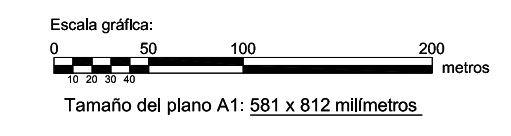

GAMA DE COLORES DE LAS DIFERENTES CLASES DE SUELOS

Clase	Valor	Regadío
Primera	100 pto	1R
Segunda	90 pto	2R
Tercera	80 pto	3R
Cuarta	50 pto	4R
Erial	10 pto	Er
Excluido	0 pto	Ex

**CELADILLA DEL PÁRAMO**

417