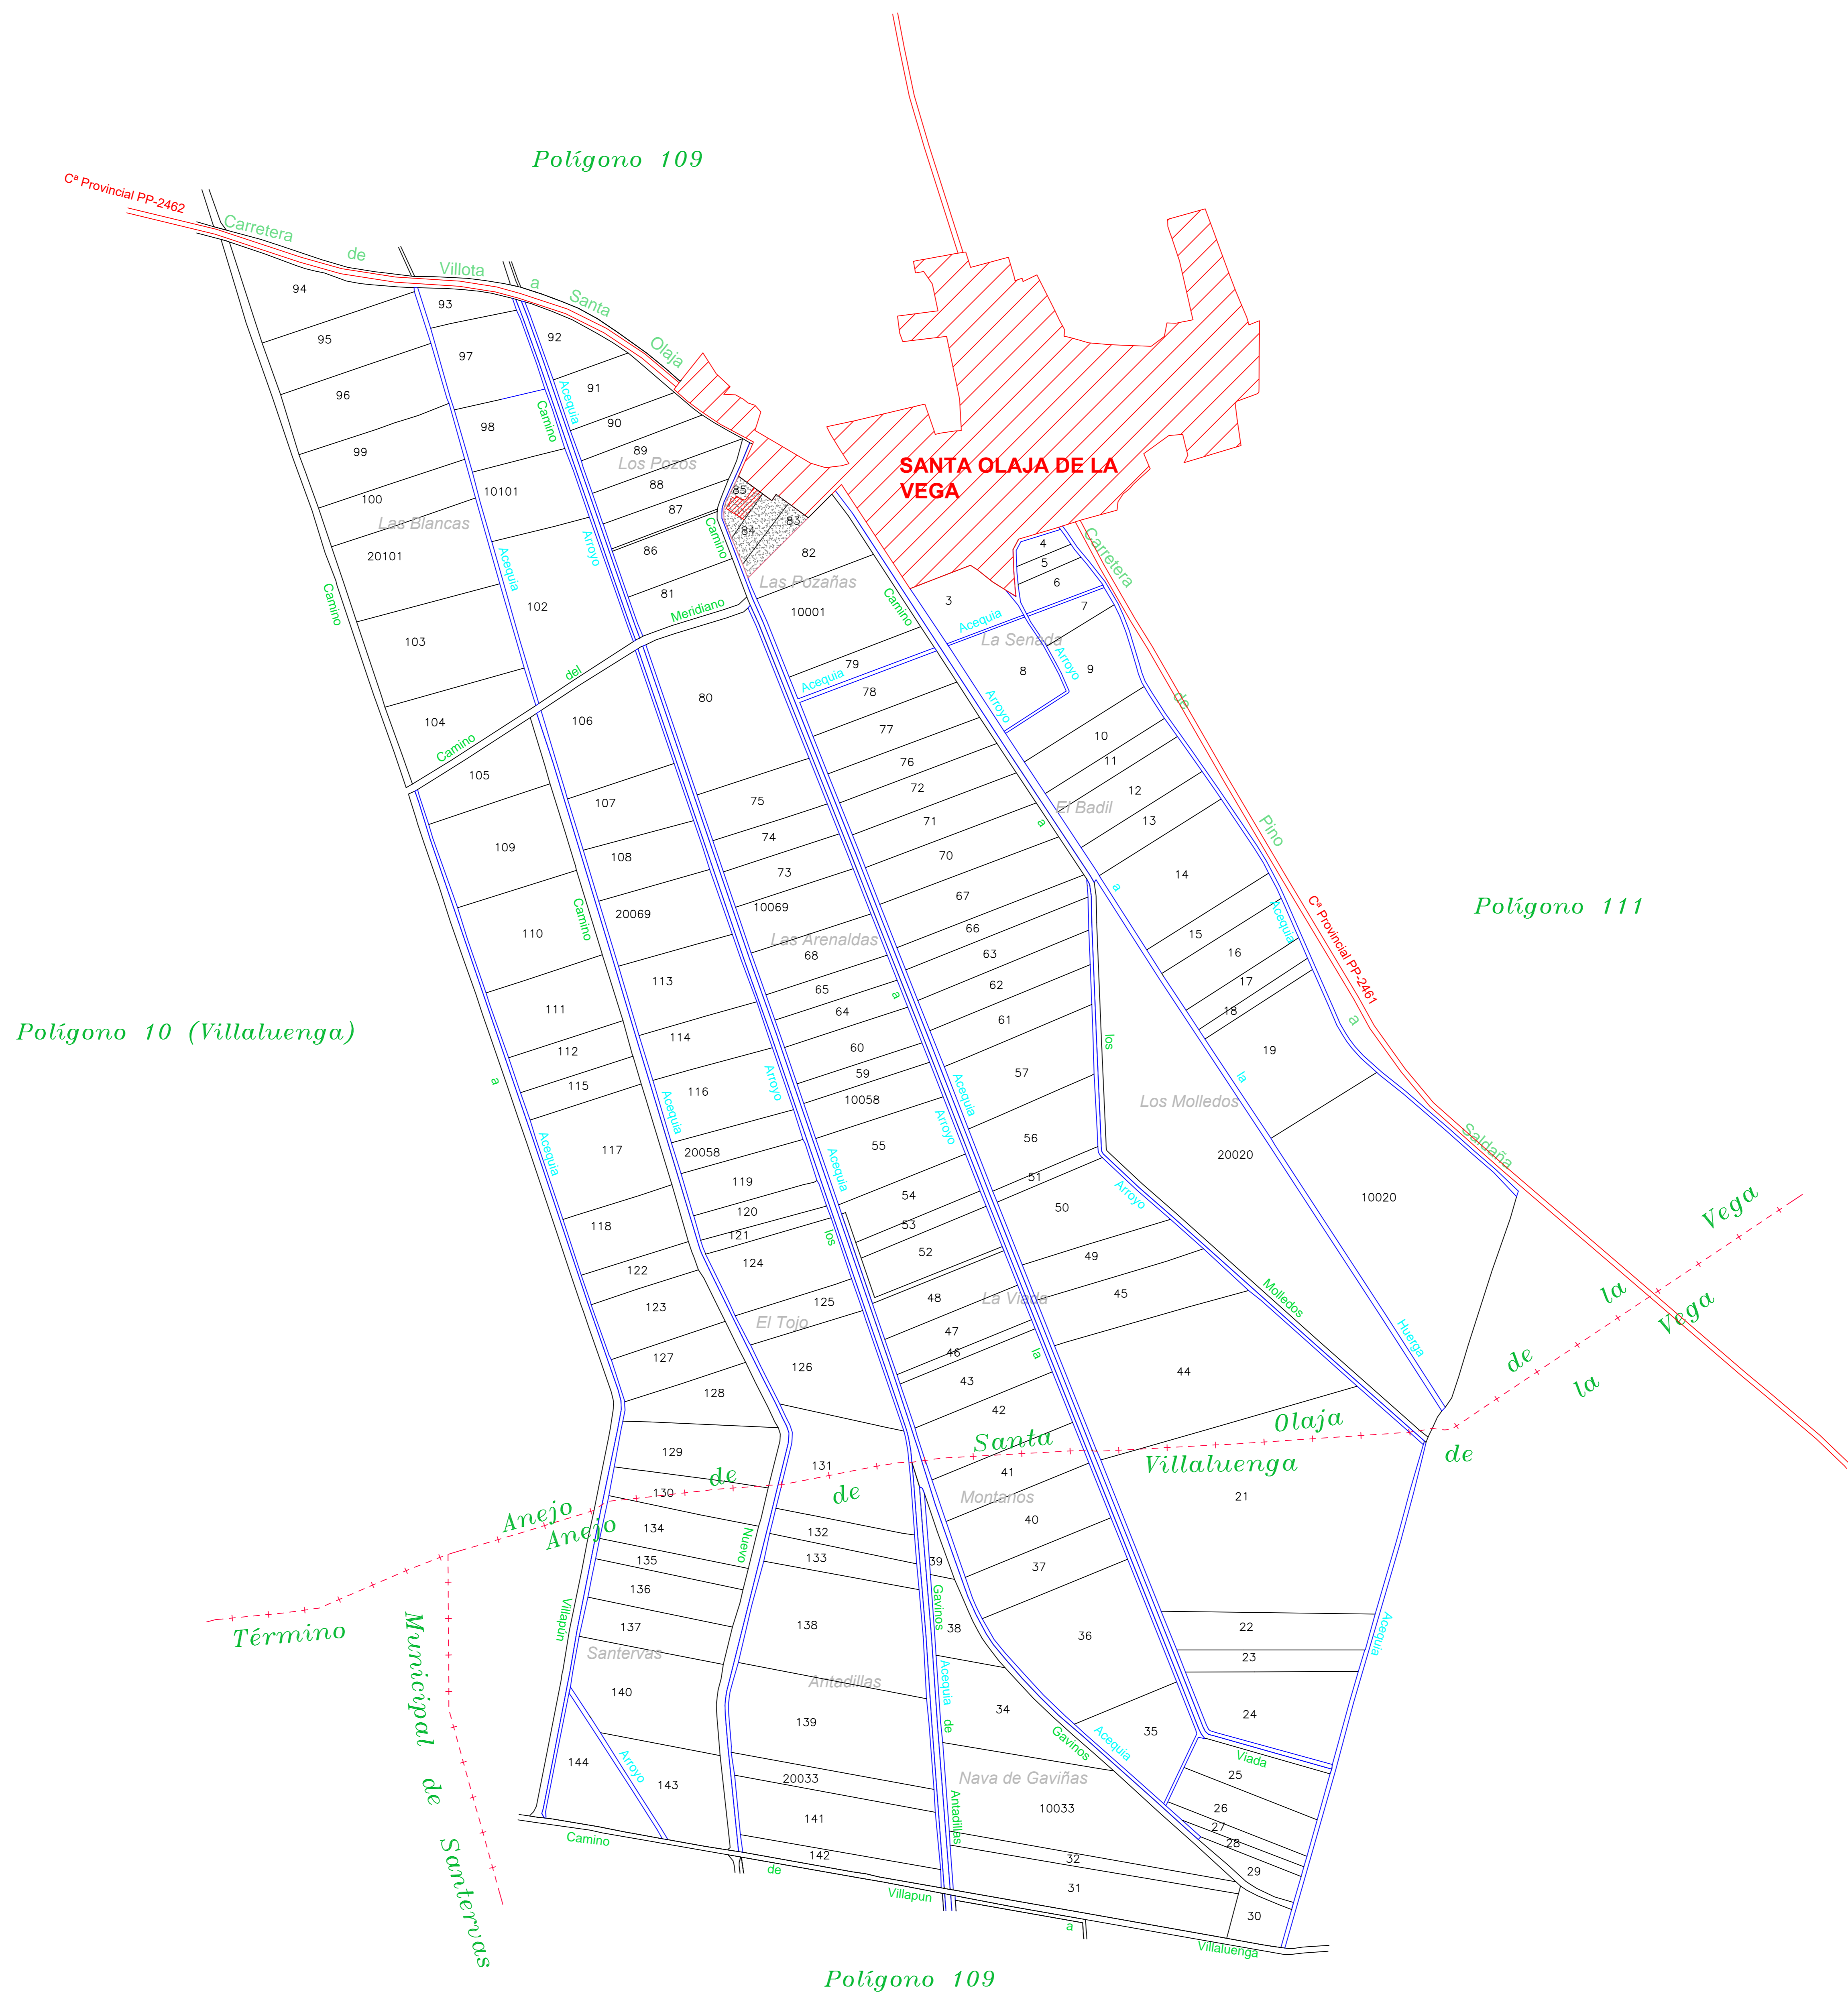

POLÍGONO 110

ZONA DE CONCENTRACIÓN PARCELARIA: ZONA REGABLE DE LAS VEGAS DE SALDAÑA, CARRIÓN Y VILLAMORONTA II			
PROVINCIA: PALENCIA			
FASE: PLANOS DE INVESTIGACIÓN			
Observaciones:			
PLANO Nº 8		Polígono nº: 110	
Autor: LUIS ANGEL TRIGUEROS ALVAREZ 	Autor: ALFONSO ESTEBAN PÉREZ 	Vº Bº: EDONICIO CABANAS RINCÓN 	Escala: 1/3000 Fecha: Febrero 2019