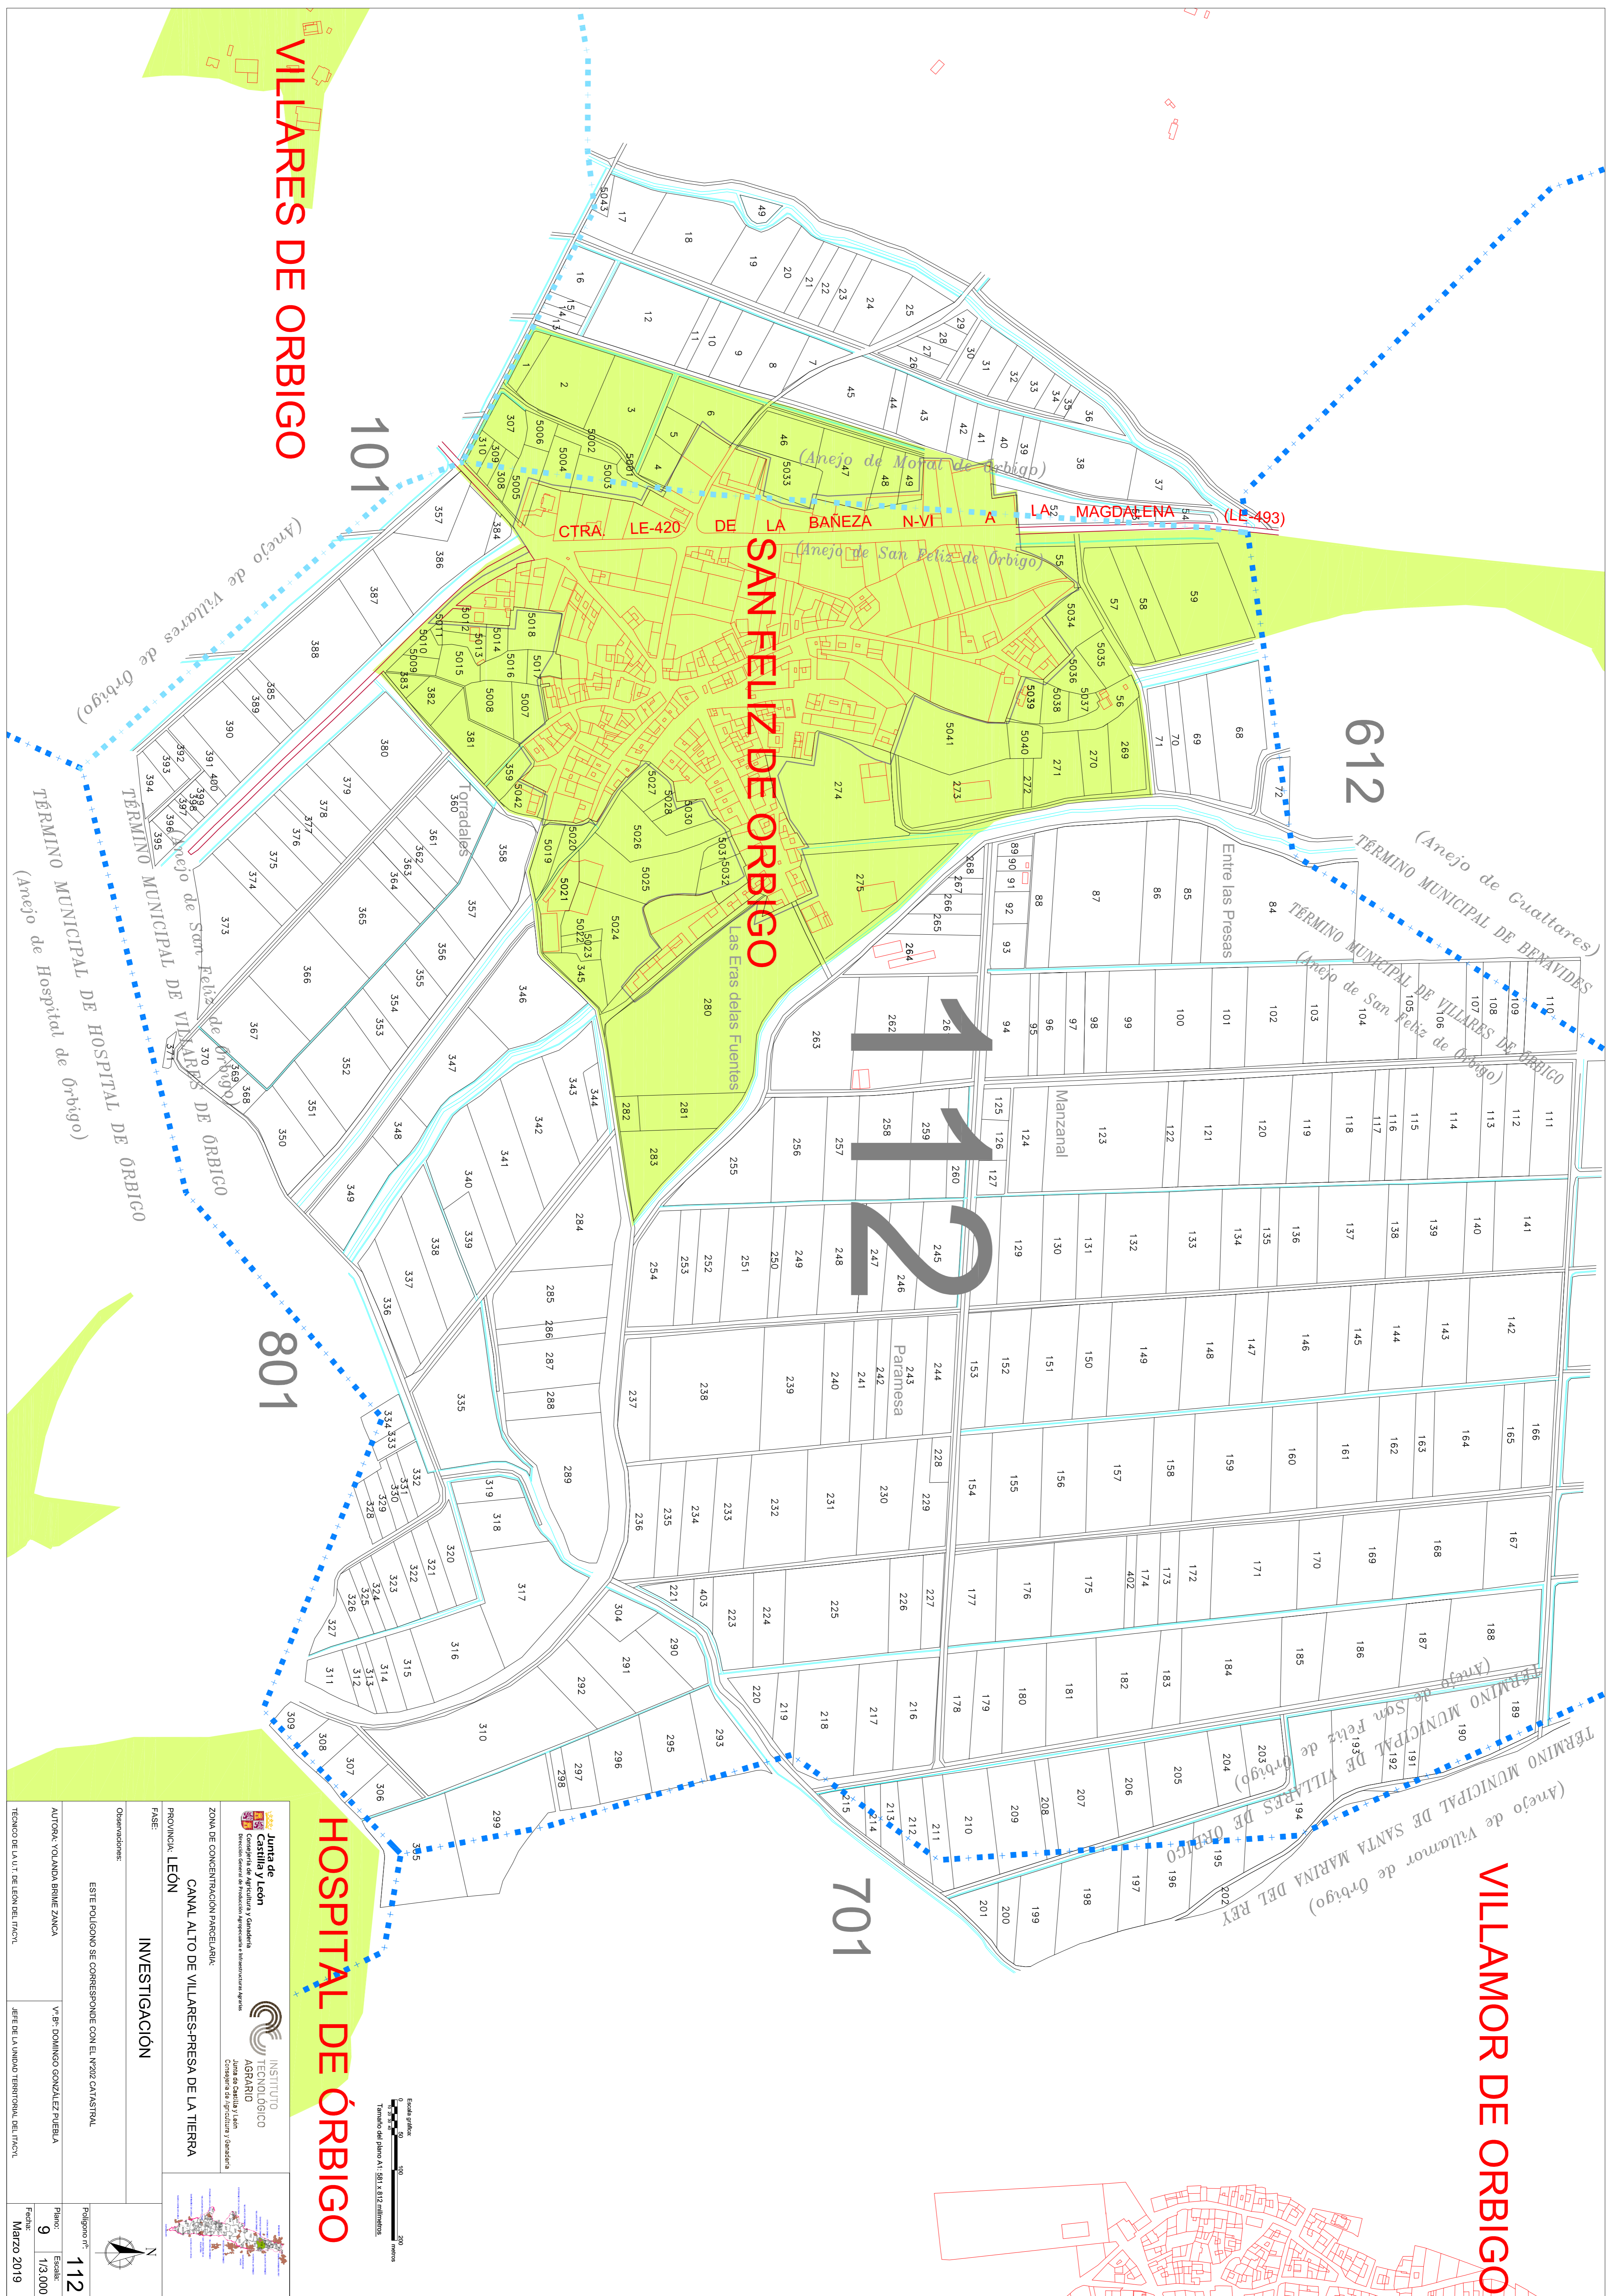

VILLAMOR DE ORBIGO

612

112

701

SAN FELIZ DE ORBIGO

VILARES DE ORBIGO

101

801

HOSPITAL DE ÓRBIGO

Junta de León
Consejería de Agricultura y Ganadería
Dirección General de Protección Agraria y Veterinaria Agraria

INSTITUTO TECNOLÓGICO AGRARIO
Junta de Castilla y León
Consejería de Agricultura y Ganadería

ZONA DE CONCENTRACIÓN PARCELIAR:
CANAL ALTO DE VILARES-PRESA DE LA TIERRA

PROVINCIA: **LEÓN**

FASE: **INVESTIGACIÓN**

Observaciones:
ESTE POLIGONO SE CORRESPONDE CON EL N.º 232 CATASTRAL

AUTORIA: VOLANOA BRINE ZAVCA

V.º B.º DOMINGO GONZALEZ PUEBLA

JEFE DE LA UNIDAD TERRITORIAL DEL I.T.A.C.T.

TÉRMINO DE LA UT. DE LEÓN DEL I.T.A.C.T.

Polígono n.º: **112**

Estado: **9**

Escala: **1/3.000**

Fecha: **Marzo 2019**