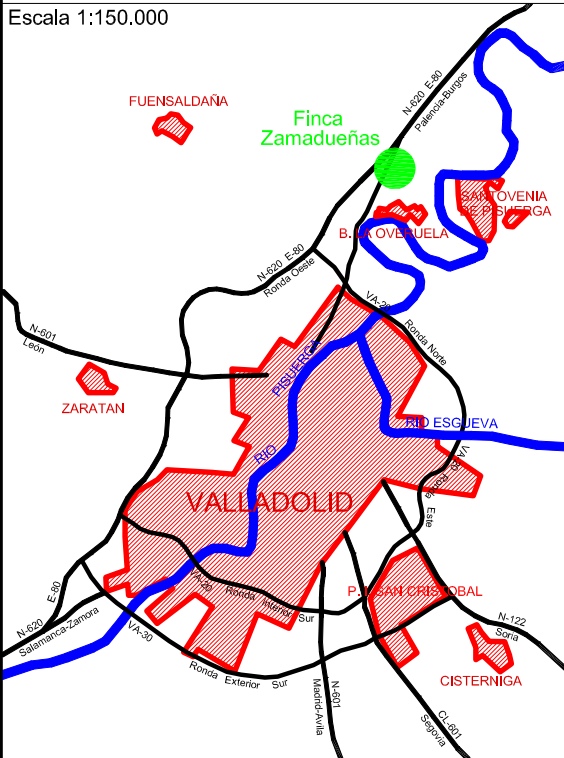

PLANO DE SITUACIÓN DE LA "FINCA ZAMADUEÑAS" (VALLADOLID)

Escala 1:150.000