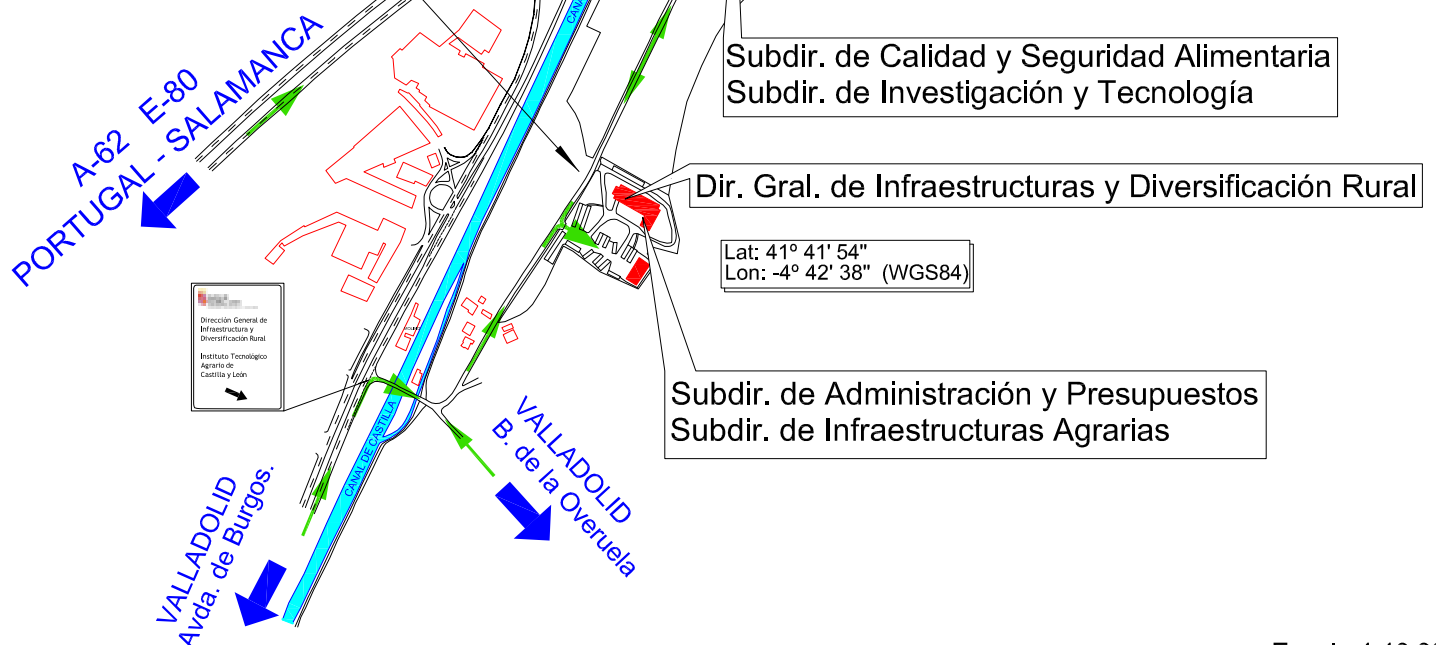

Ctra. de CIGALES
A-62 E-80
BURGOS - PALENCIA