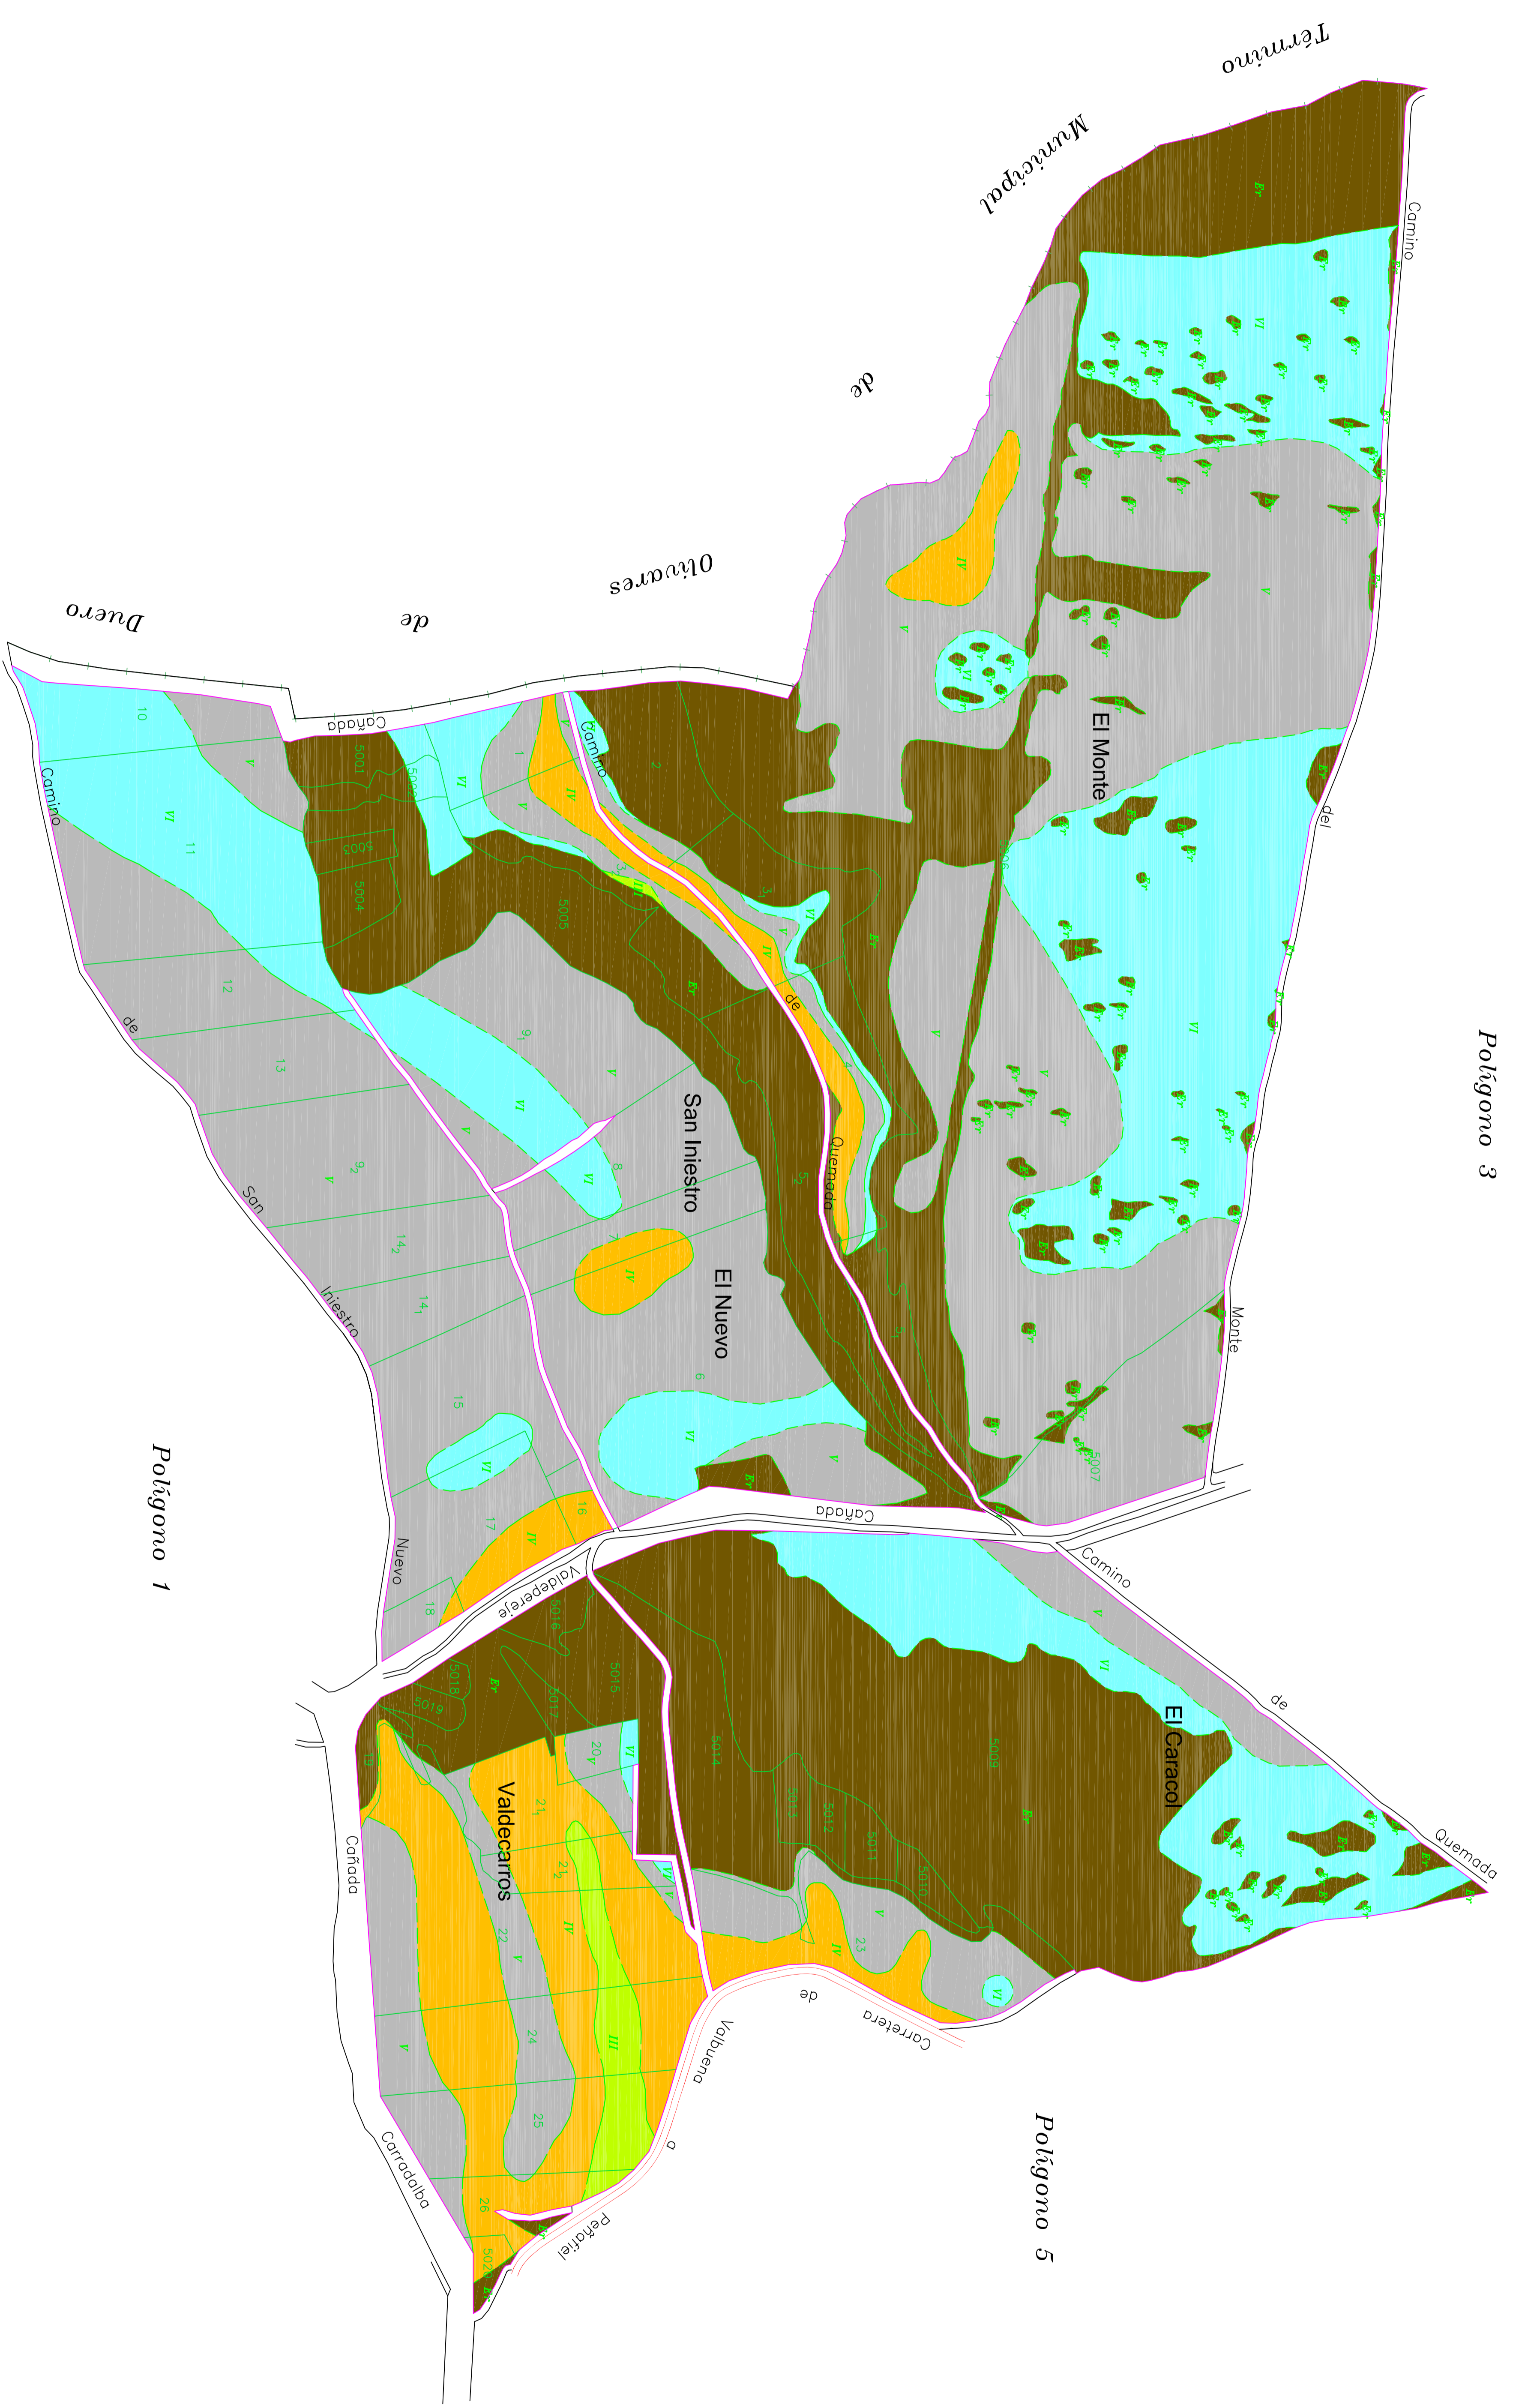

CAMA DE COLORES DE LAS DIFERENTES CLASES DE SUELO.

D. Soriano del Ayuntamiento de
 CIENTIFICO Que el presente documento
 ha estado expuesto al publico desde
 el día de 2009
 al día de 2009
 de 2009

D.L. 1423/2002. Para hacer constar que el presente plano correspondiente a las Bases Provisionales de Concentración Parcelaria de la zona de Valbuena de Duero (Valladolid) que esta Comisaría Local, en su reunión celebrada el ... ha acordado someter a enjuicio en la forma prescrita a tenor del art. 26 de la Ley 14/1990 de 28 de noviembre de Concentración Parcelaria de Castilla y León.
 EL SECRETARIO DE LA COMISIÓN LOCAL

INSTITUTO TECNOLÓGICO AGRARIO DE CASTILLA Y LEÓN
VALBUENA DE DUERO
 ZONA DE CONCENTRACIÓN PARCELARIA

PROYECTO: BASES PROVISIONALES
 FASE:

Autor: ...
 Escala: 1:3000
 Fecha: Enero 2009

Observaciones:
 INGENIEROS SORIANOS