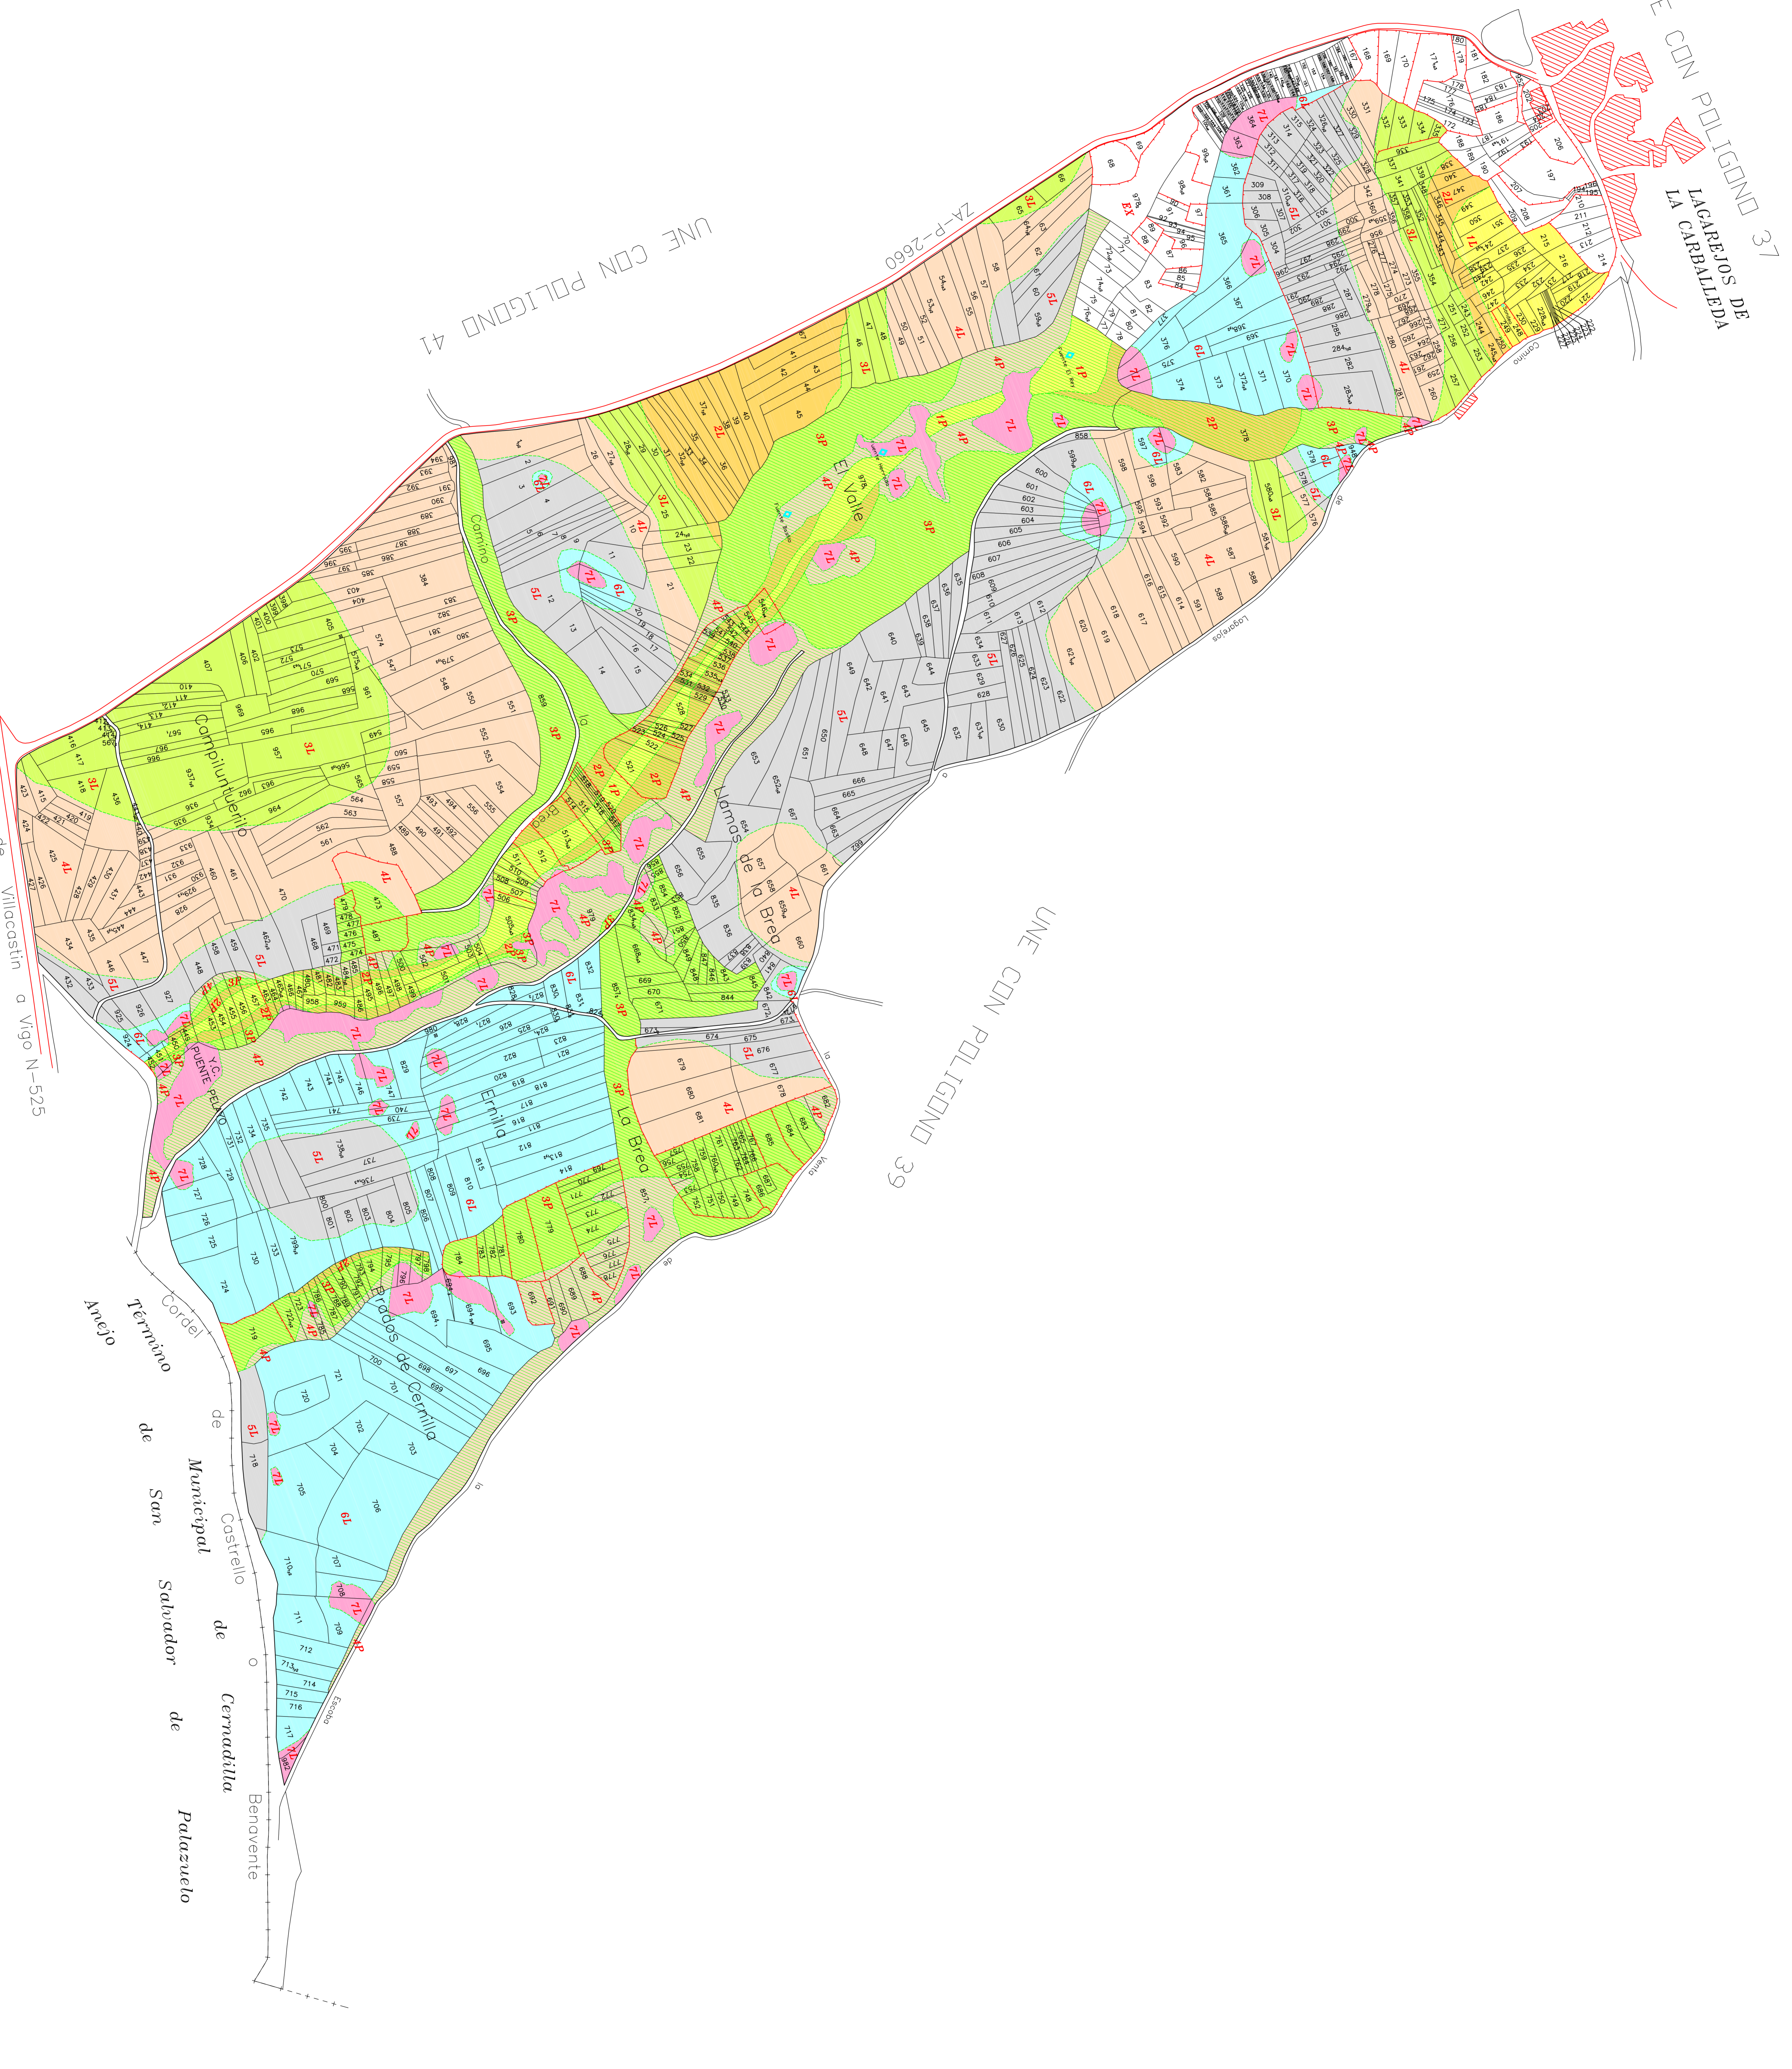

UNE CON POLIGONO 37
LAGAREJOS DE
LA CARBALLEDA

UNE CON POLIGONO 41

UNE CON POLIGONO 39

Ctra. de Villacastin a Vigo N-525

CAMA DE COLORES DE LAS DIFERENTES CLASES DE SUELO

1L	6L	2P
2L	7L	3P
3L	1M	4P
4L	2M	EX
5L	1P	

TRAMAS DE VEGETAL

1	PINOS
2	CASTAÑOS

Nº parcelas inscrites:
641 188 al 201 254 255 408 409 788 841 880 al 923
641 928 al 947 948 949 al 951 1461 953 al 955 960
641 970 al 977

INSTITUTO CATALUÑA Y LEÓN
Comunidad de Asturias y Zamora
ZONA DE CONSERVACION FORESTAL
ASTURIANOS, ENTREPEÑAS LAGAREJOS DE LA CARBALLEDA Y CERREZAL DE SANABRIA

BASES PROVISIONALES

Localidad de Lagarejos de la Carballeda

Poligono nº: 40

Escala: 1:2.000

Fecha: Octubre 2010

ADJ. LUIS FERNANDEZ SEVILLANO

IP: B.P. Nº FRANCISCA SANCHEZ HERNANDEZ

PROYECTO DE CAL. DE ZAMORA DEL INCL. EN LA CARBALLEDA DE SANABRIA

FECHA DE CAL. DE ZAMORA DEL INCL. EN LA CARBALLEDA DE SANABRIA