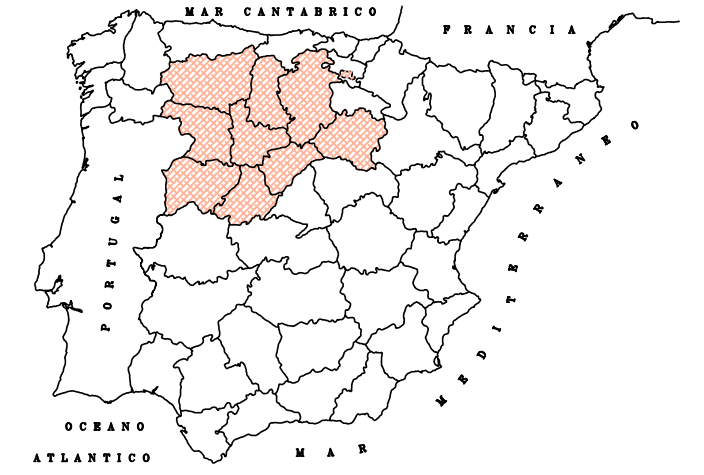

ORENSE

LEON

Puebla de Sanabria

Benavente

Villalpando

Alcañices  
Población de Aliste  
Torres de Aliste (SA)

Alcañices

Fonfría

La Hiniesta

Toro

ZAMORA

Fermoselle

PORTUGAL

VALLADOLID

SALAMANCA

*DILIGENCIA: para hacer constar que el presente plano corresponde a las Bases Provisionales de Concentración Parcelaria de la zona de Pobladura de Aliste (Zamora) que esta Comisión Local, en su reunión celebrada el de de 2016 ha acordado someter a encuesta en la forma preceptiva a tenor del art. 26 de la Ley 14/1990 de 28 de noviembre de Concentración Parcelaria de Castilla y León.*

VºBº EL PRESIDENTE DE LA COMISIÓN LOCAL

EL SECRETARIO DE LA COMISIÓN LOCAL

Fdo.: Isidro Tomás Fernández

Fdo.: Teodora Lantada Puebla

ZONA DE CONCENTRACIÓN PARCELARIA:  
**POBLADURA DE ALISTE**

PROVINCIA: **ZAMORA**