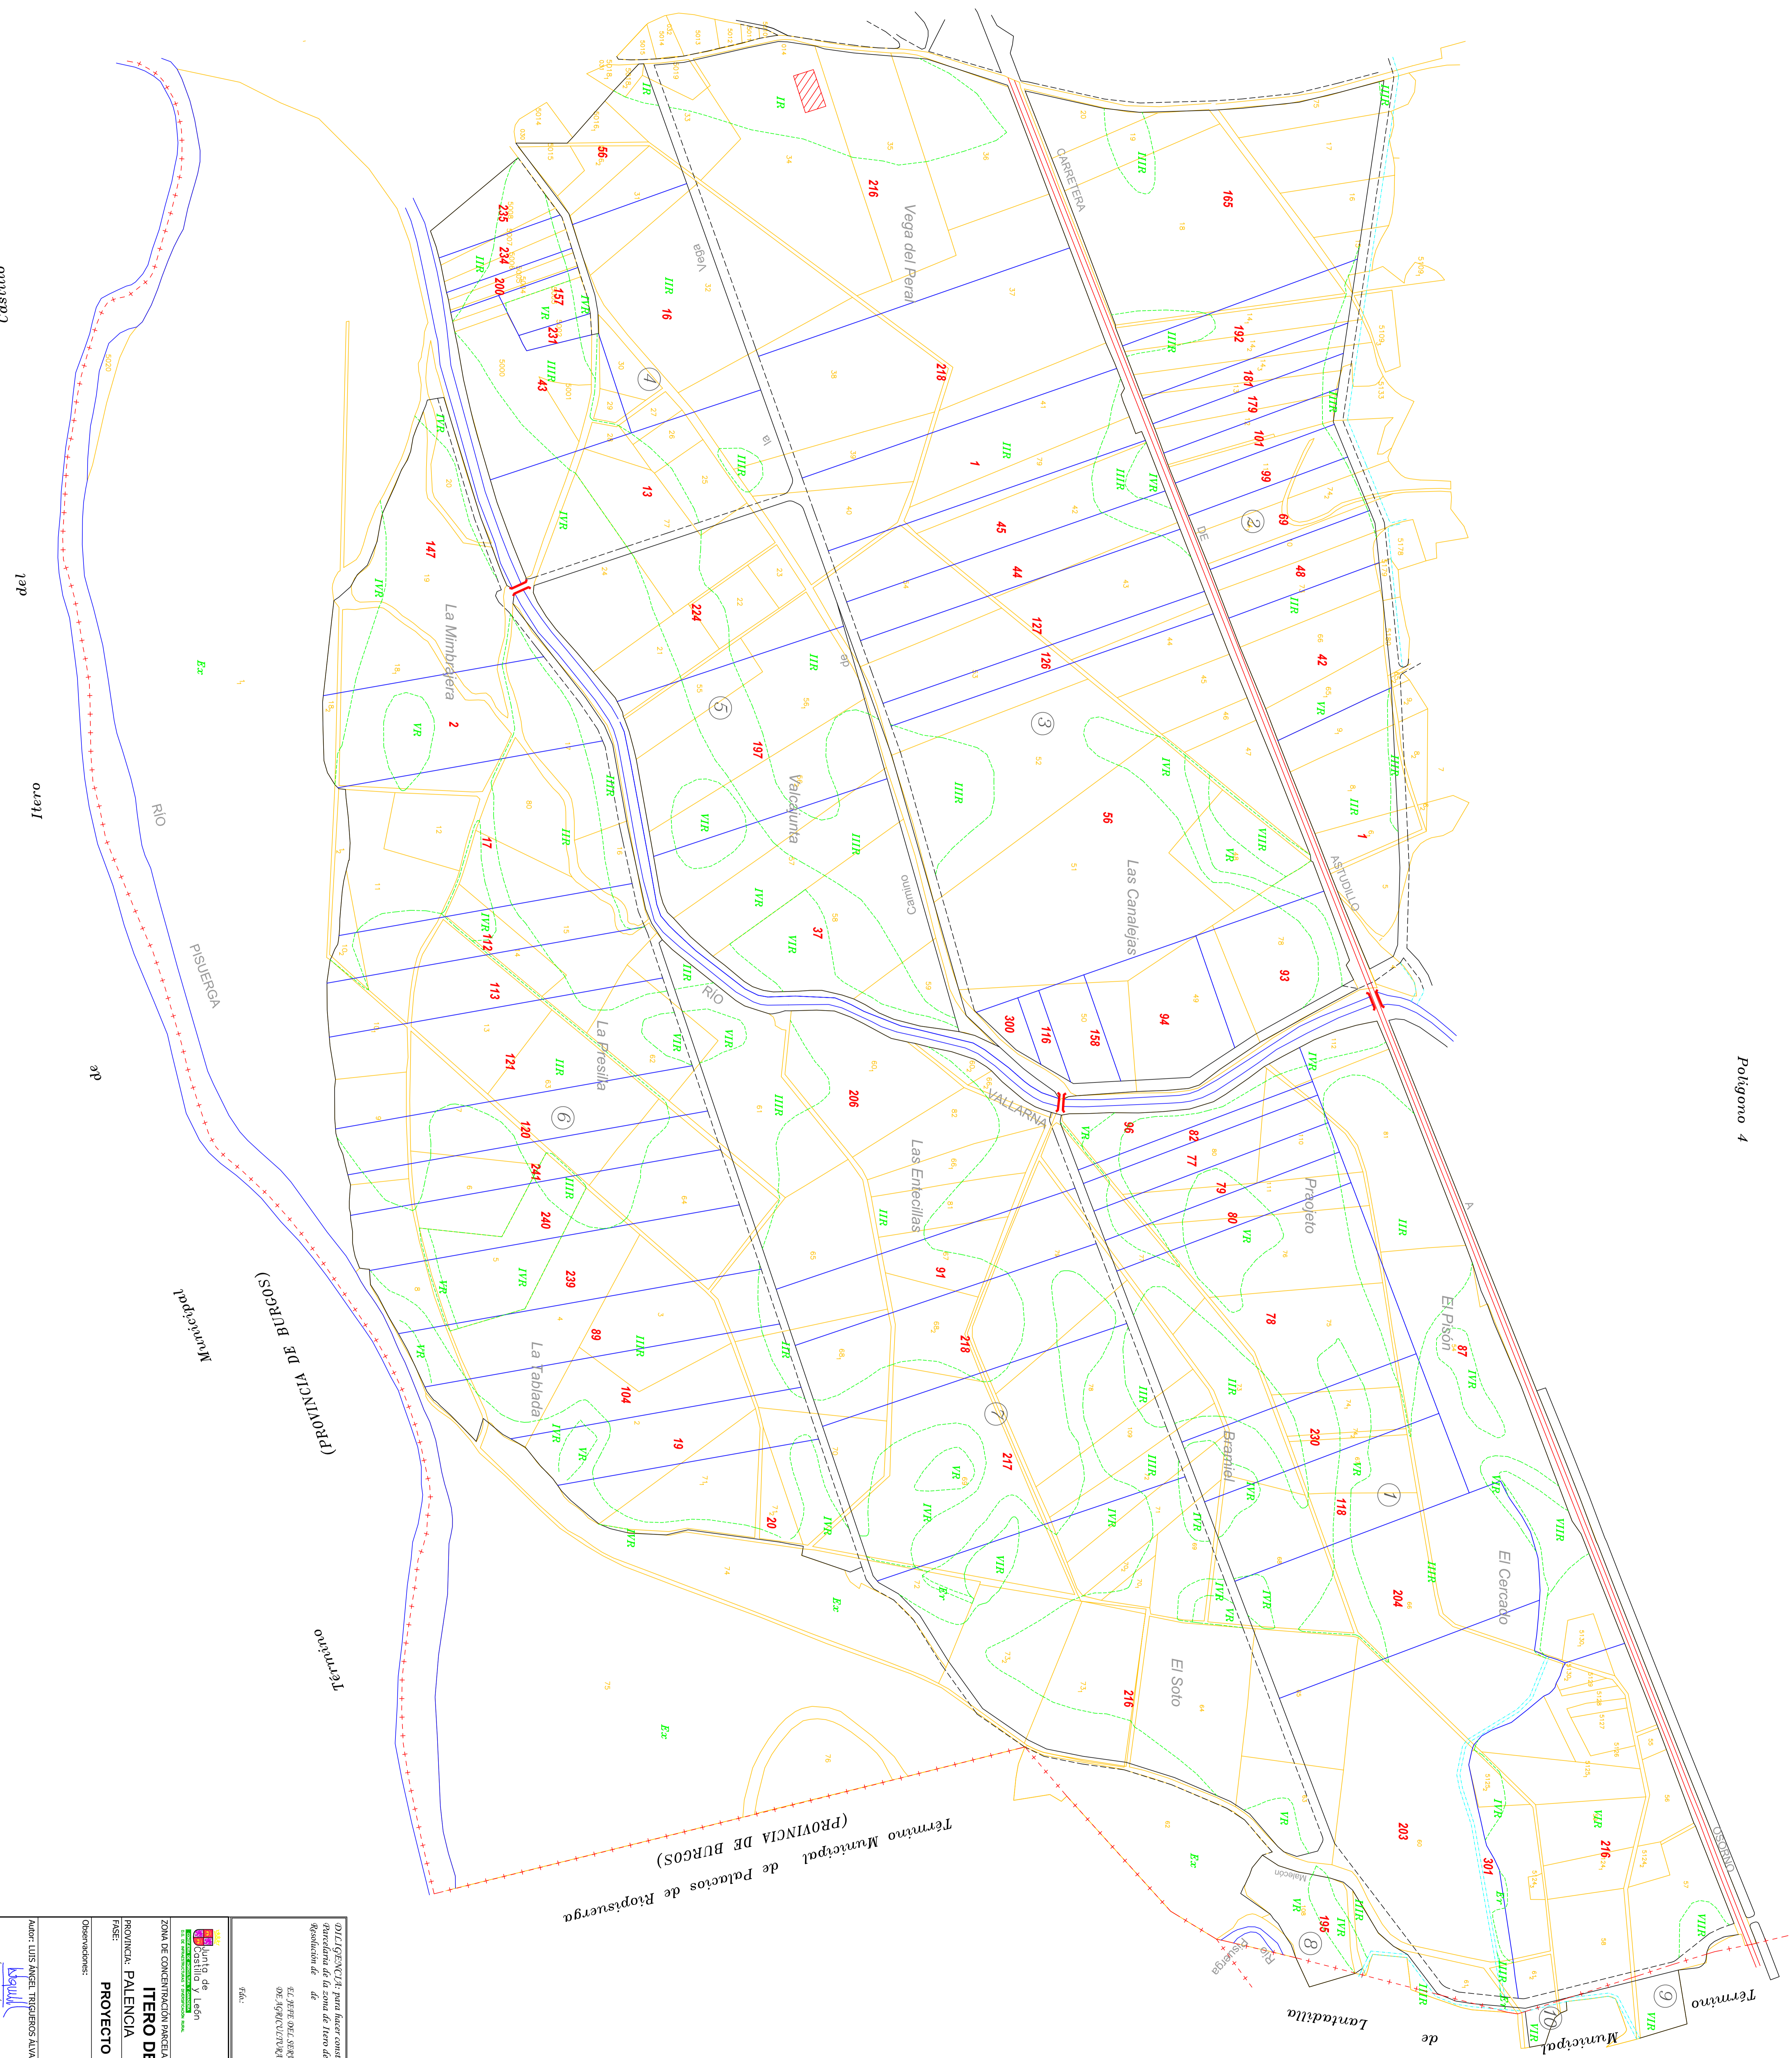

Polygono 4

Poligono 7

Castiello del Itero

de

AYUNTAMIENTO DE CASTELLÓN DE LA PLANA
 INSTITUTO TECNOLÓGICO AGRARIO DE CASTELLÓN
AYUNTAMIENTO DE LANTADILLA

ZONA DE CONCENTRACION PARCELARIA:
ITERO DE LA VEGA II
 PROYECTO DE CONCENTRACION

MUNICIPALIDAD DE LANTADILLA (PROVINCIA DE BURGOS)

DILIGENCIA: para hacer constar que el presente plano corresponde al Proyecto de Concentración parcelaria de la zona de Itero de la Vega II (sitio nº 11) (sitio nº 11) propiedad por este Servicio Territorial por de 200
 de 200
 de 200
 de 200

Escala: 1:3000
 Fecha: Mayo 2018