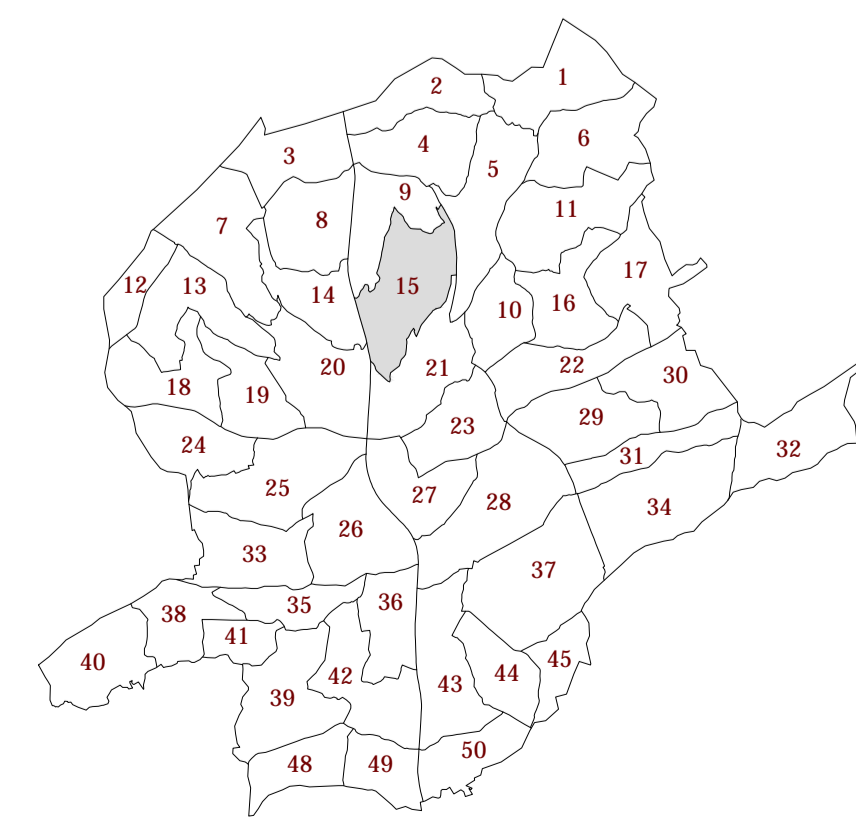

Pol.9

Pol.15

Pol.14

Pol.21

Pol.20

Polígono nº: 15