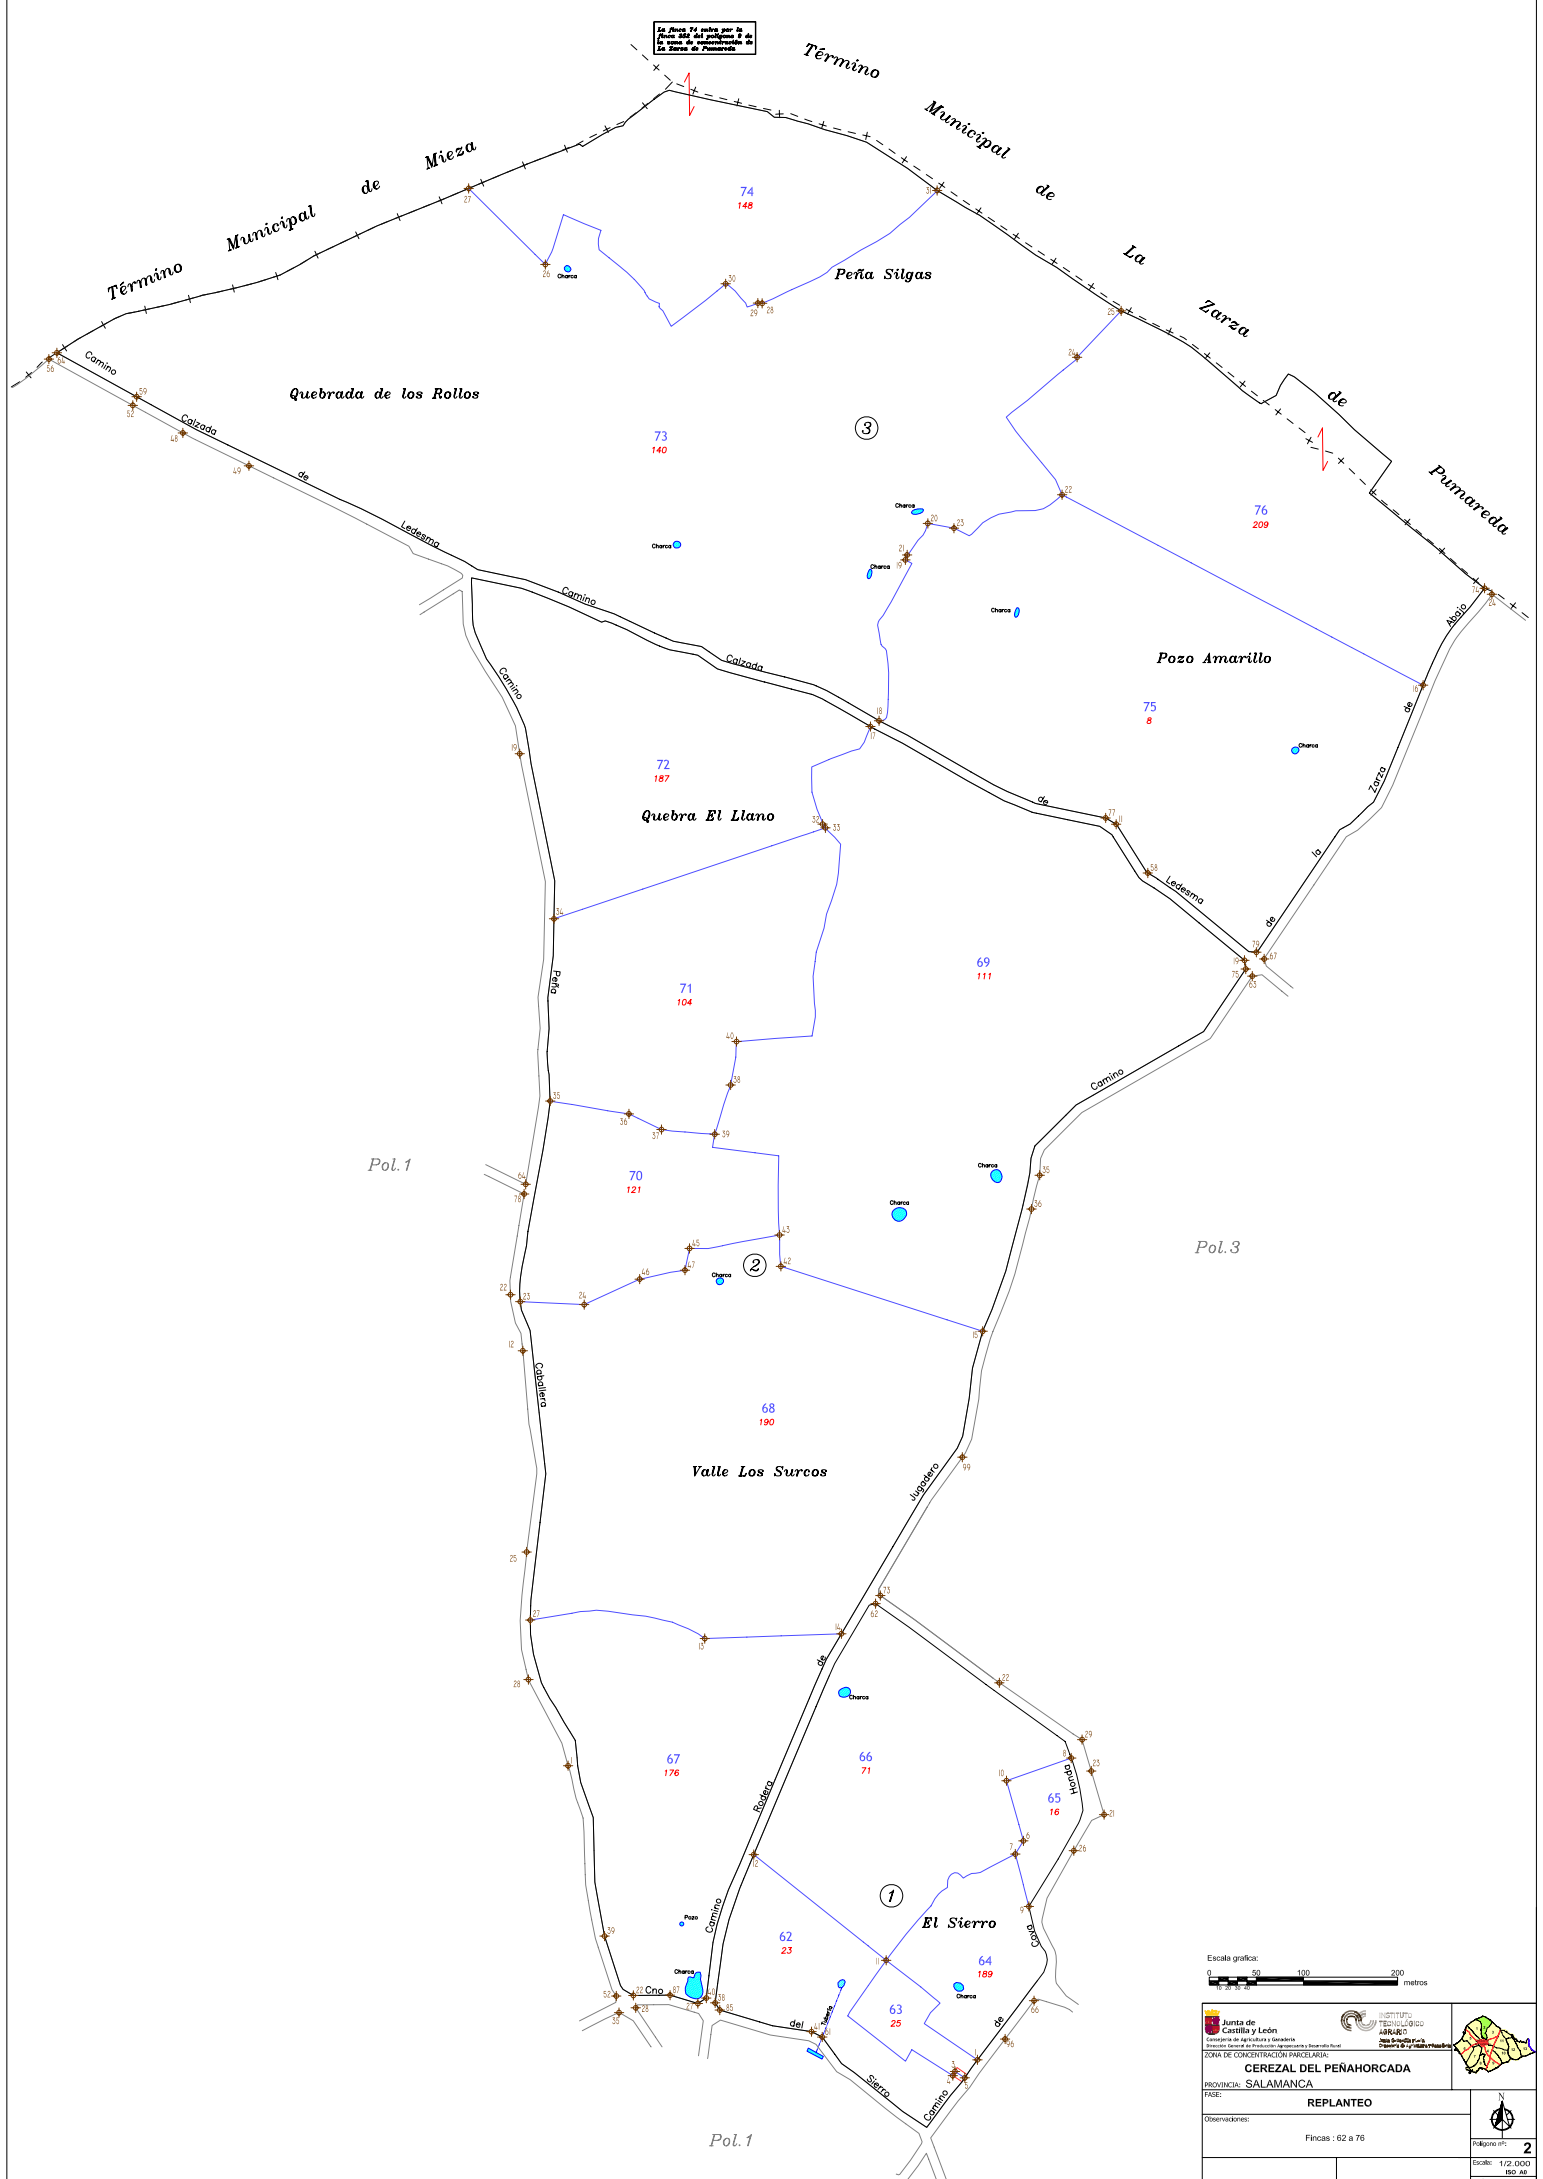

Junta de Castilla y León Departamento de Agricultura y Ganadería Dirección General de Inspección, Supervisión y Desarrollo Rural	INSTITUTO TECNOLÓGICO AGRARIO DE CASTILLA Y LEÓN			
			ZONA DE EXPLOTACIÓN DE PROSELERAS: CEREZAL DEL PENAHORCADA PROVINCIA: SALAMANCA FASE: REPLANTEO	
Observaciones: Fincas : 62 a 76		Polígono nº: 2 Escala: 1:12 000 Hoja: B50 A6 Fecha: Marzo 2012