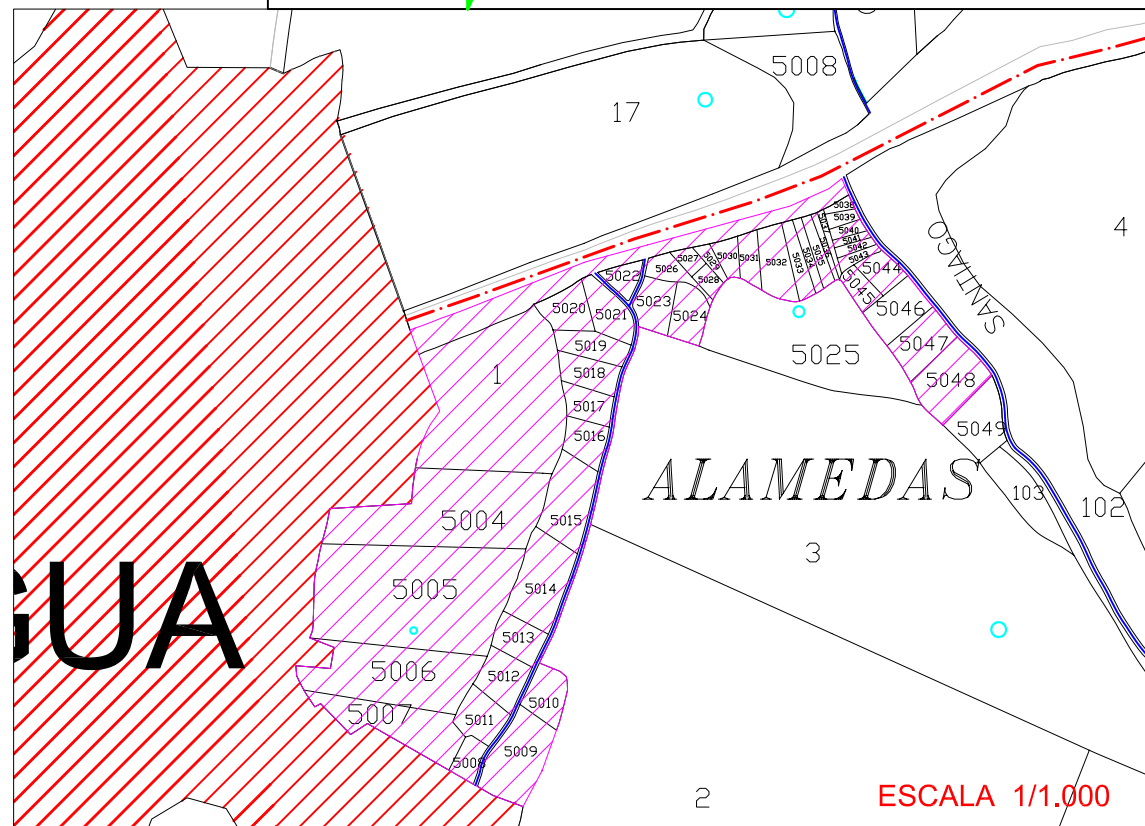

ESCALA 1/5.000

ESCALA 1/1.000

LEYENDA	
	ZONA EXCLUIDA DE LA CONCENTRACION
	ZONA URBANA

INSTITUTO TECNOLÓGICO AGRARIO Consejo de Agricultura y Ganadería Dirección General de Investigación y Cooperación Rural			
ZONA DE CONCENTRACION PARCELARIA:			
PITIEGUA II			
PROVINCIA: SALAMANCA			
FASE:			
PLANO DE INVESTIGACION			
Observaciones:			
Autor:		VºBº:	
Escala: 1/1.000		Fecha: Septiembre 2007	
Escala: 1/5.000		Plano General	