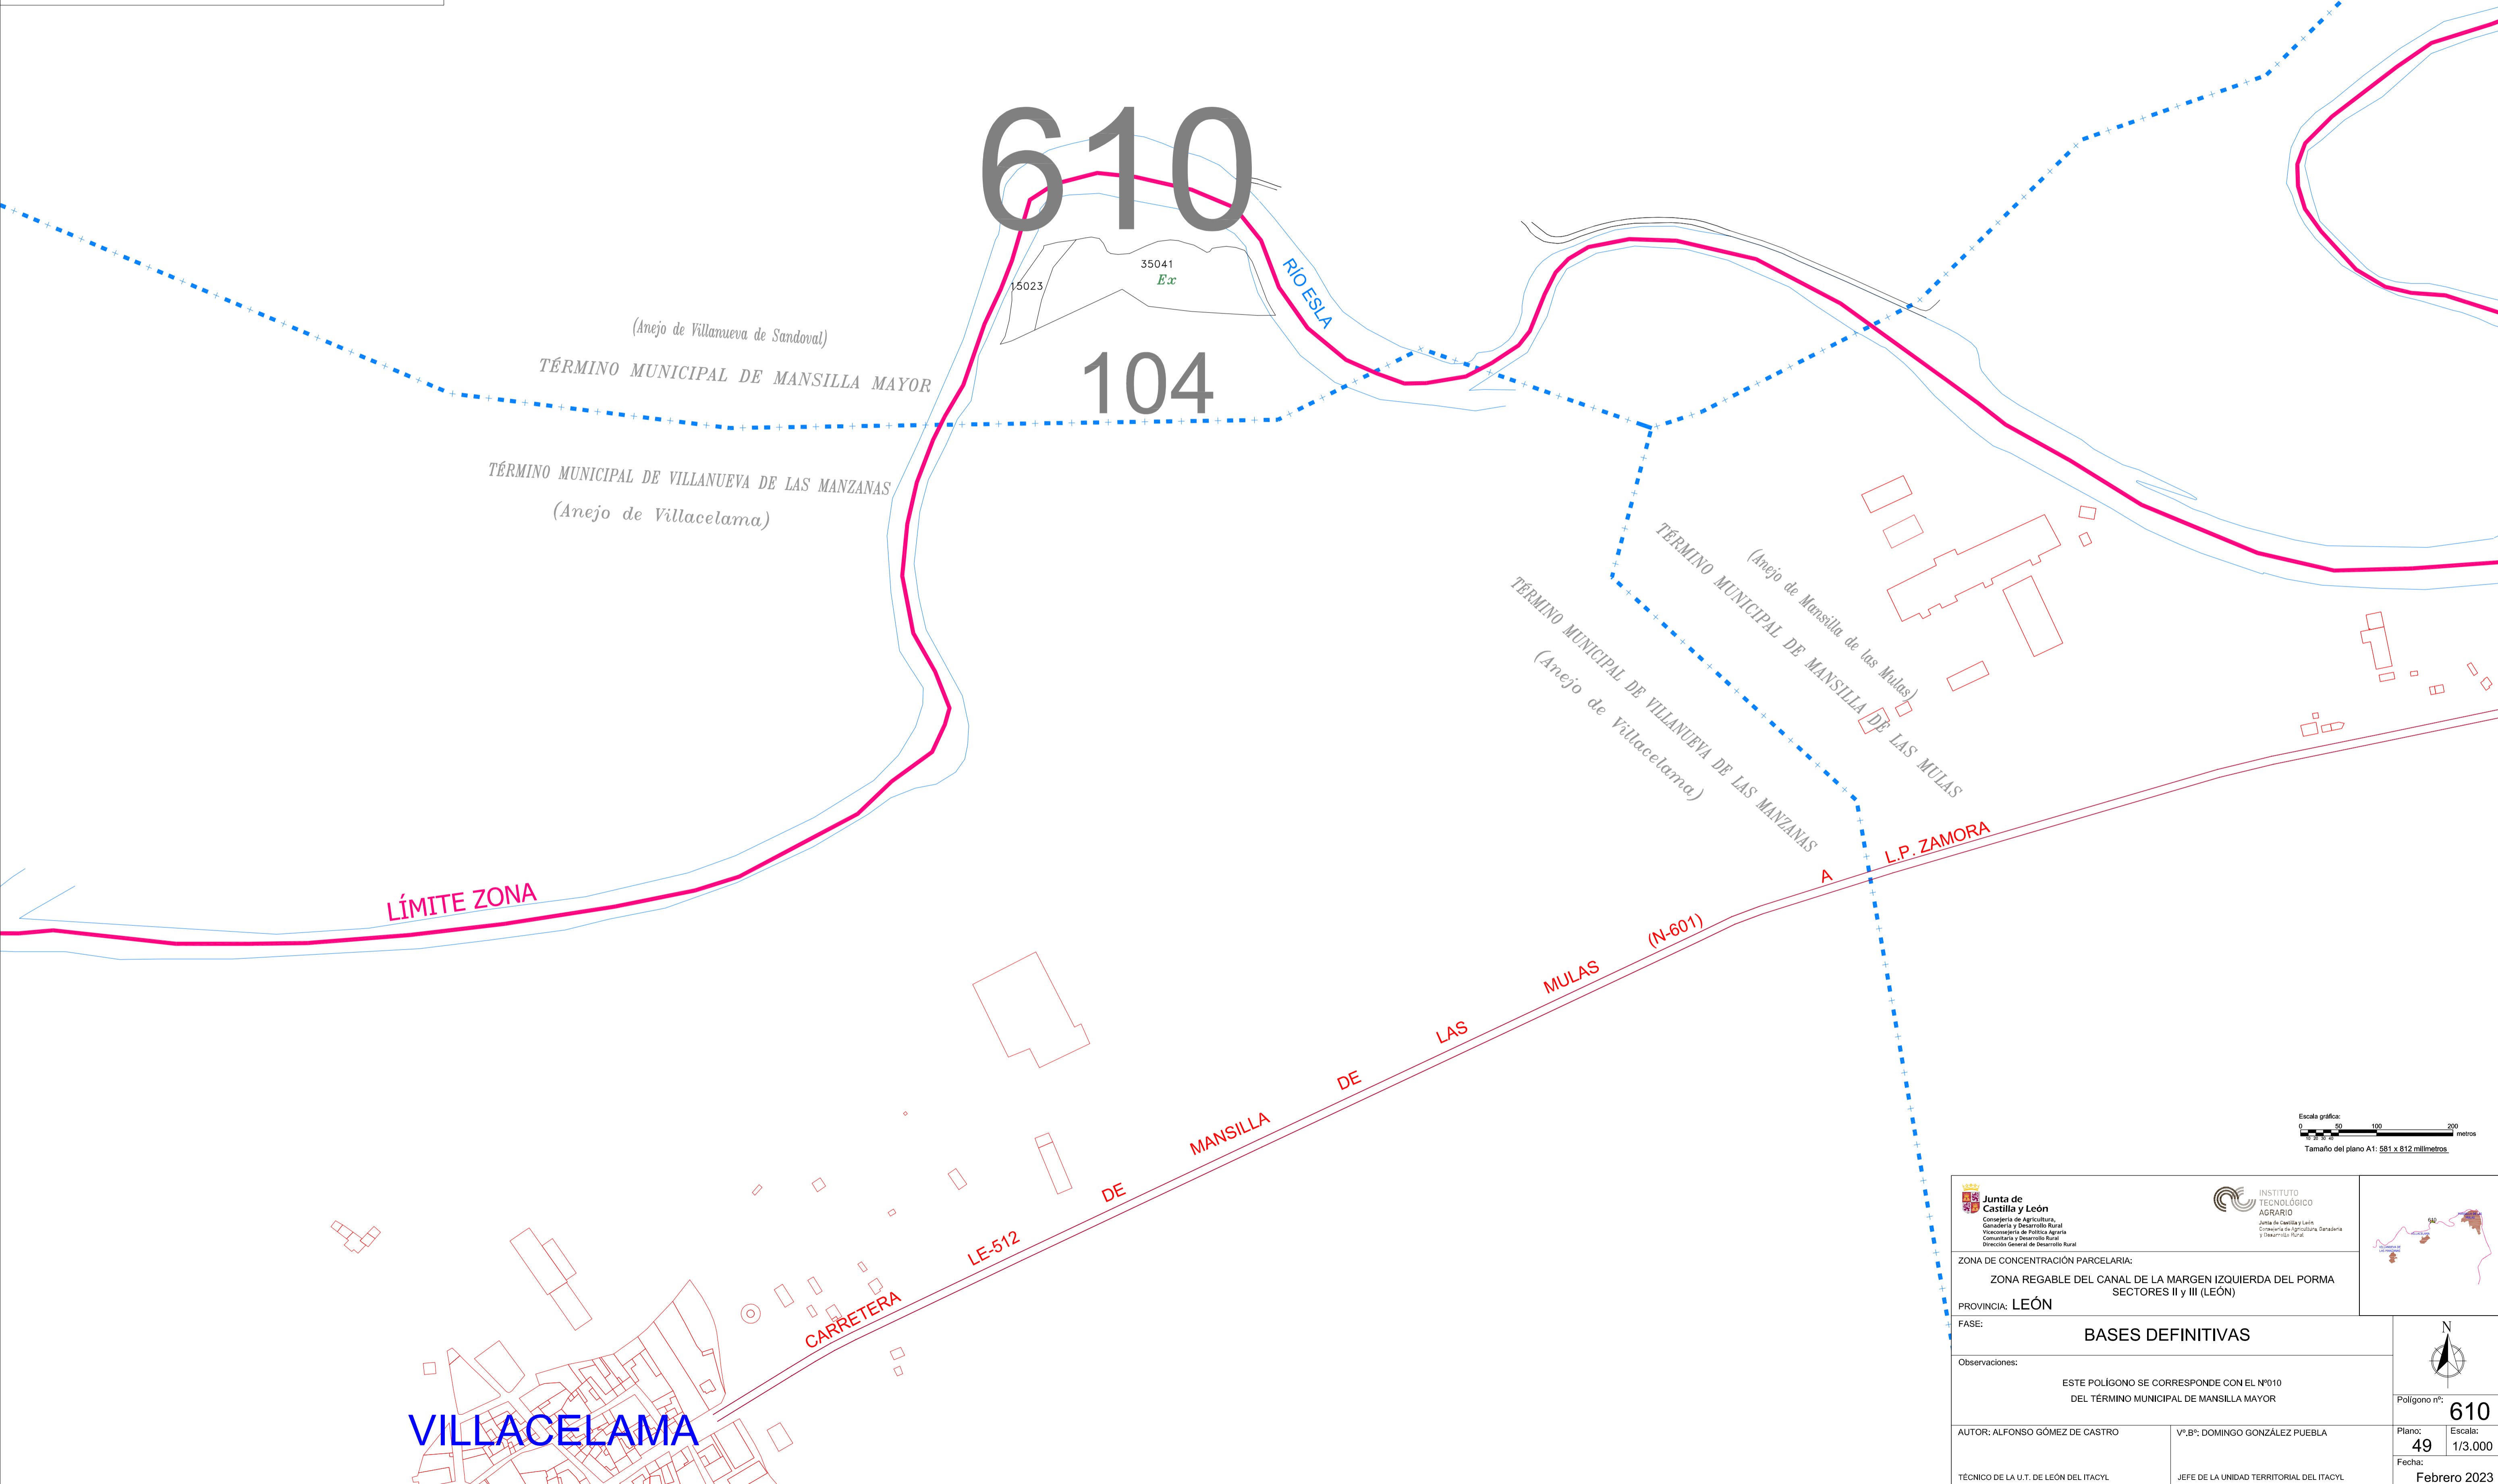

GAMA DE COLORES
DE LAS DIFERENTES
CLASES DE SUELOS

Clase	Valor	Regadío
Primera	100 ptos	1R
Segunda	90 ptos	2R
Tercera	80 ptos	3R
Cuarta	70 ptos	4R
Quinta	40 ptos	5R
Erial	10 ptos	Er
Excluido	0 ptos	Ex

 Junta de Castilla y León Consejería de Agricultura, Ganadería y Desarrollo Rural Confederación de Fincas Agrarias Comisaría y Observatorio Rural Dirección General de Desarrollo Rural	 INSTITUTO TECNOLÓGICO AGRARIO Zona de Castilla y León Dirección de Agricultura, Ganadería y Desarrollo Rural	
PROVINCIA: LEÓN		
FASE: BASES DEFINITIVAS		
Observaciones: ESTE POLIGONO SE CORRESPONDE CON EL Nº010 DEL TÉRMINO MUNICIPAL DE MANSILLA MAYOR		
AUTOR: ALFONSO GÓMEZ DE CASTRO	Vº.Bº: DOMINGO GONZÁLEZ PUEBLA	Polígono nº: 610 Planos: 49 Fecha: Febrero 2023
TÉCNICO DE LA U.T. DE LEÓN DEL ITACYL	JEFE DE LA UNIDAD TERRITORIAL DEL ITACYL	Escala: 1/3.000

VILLACELAMA