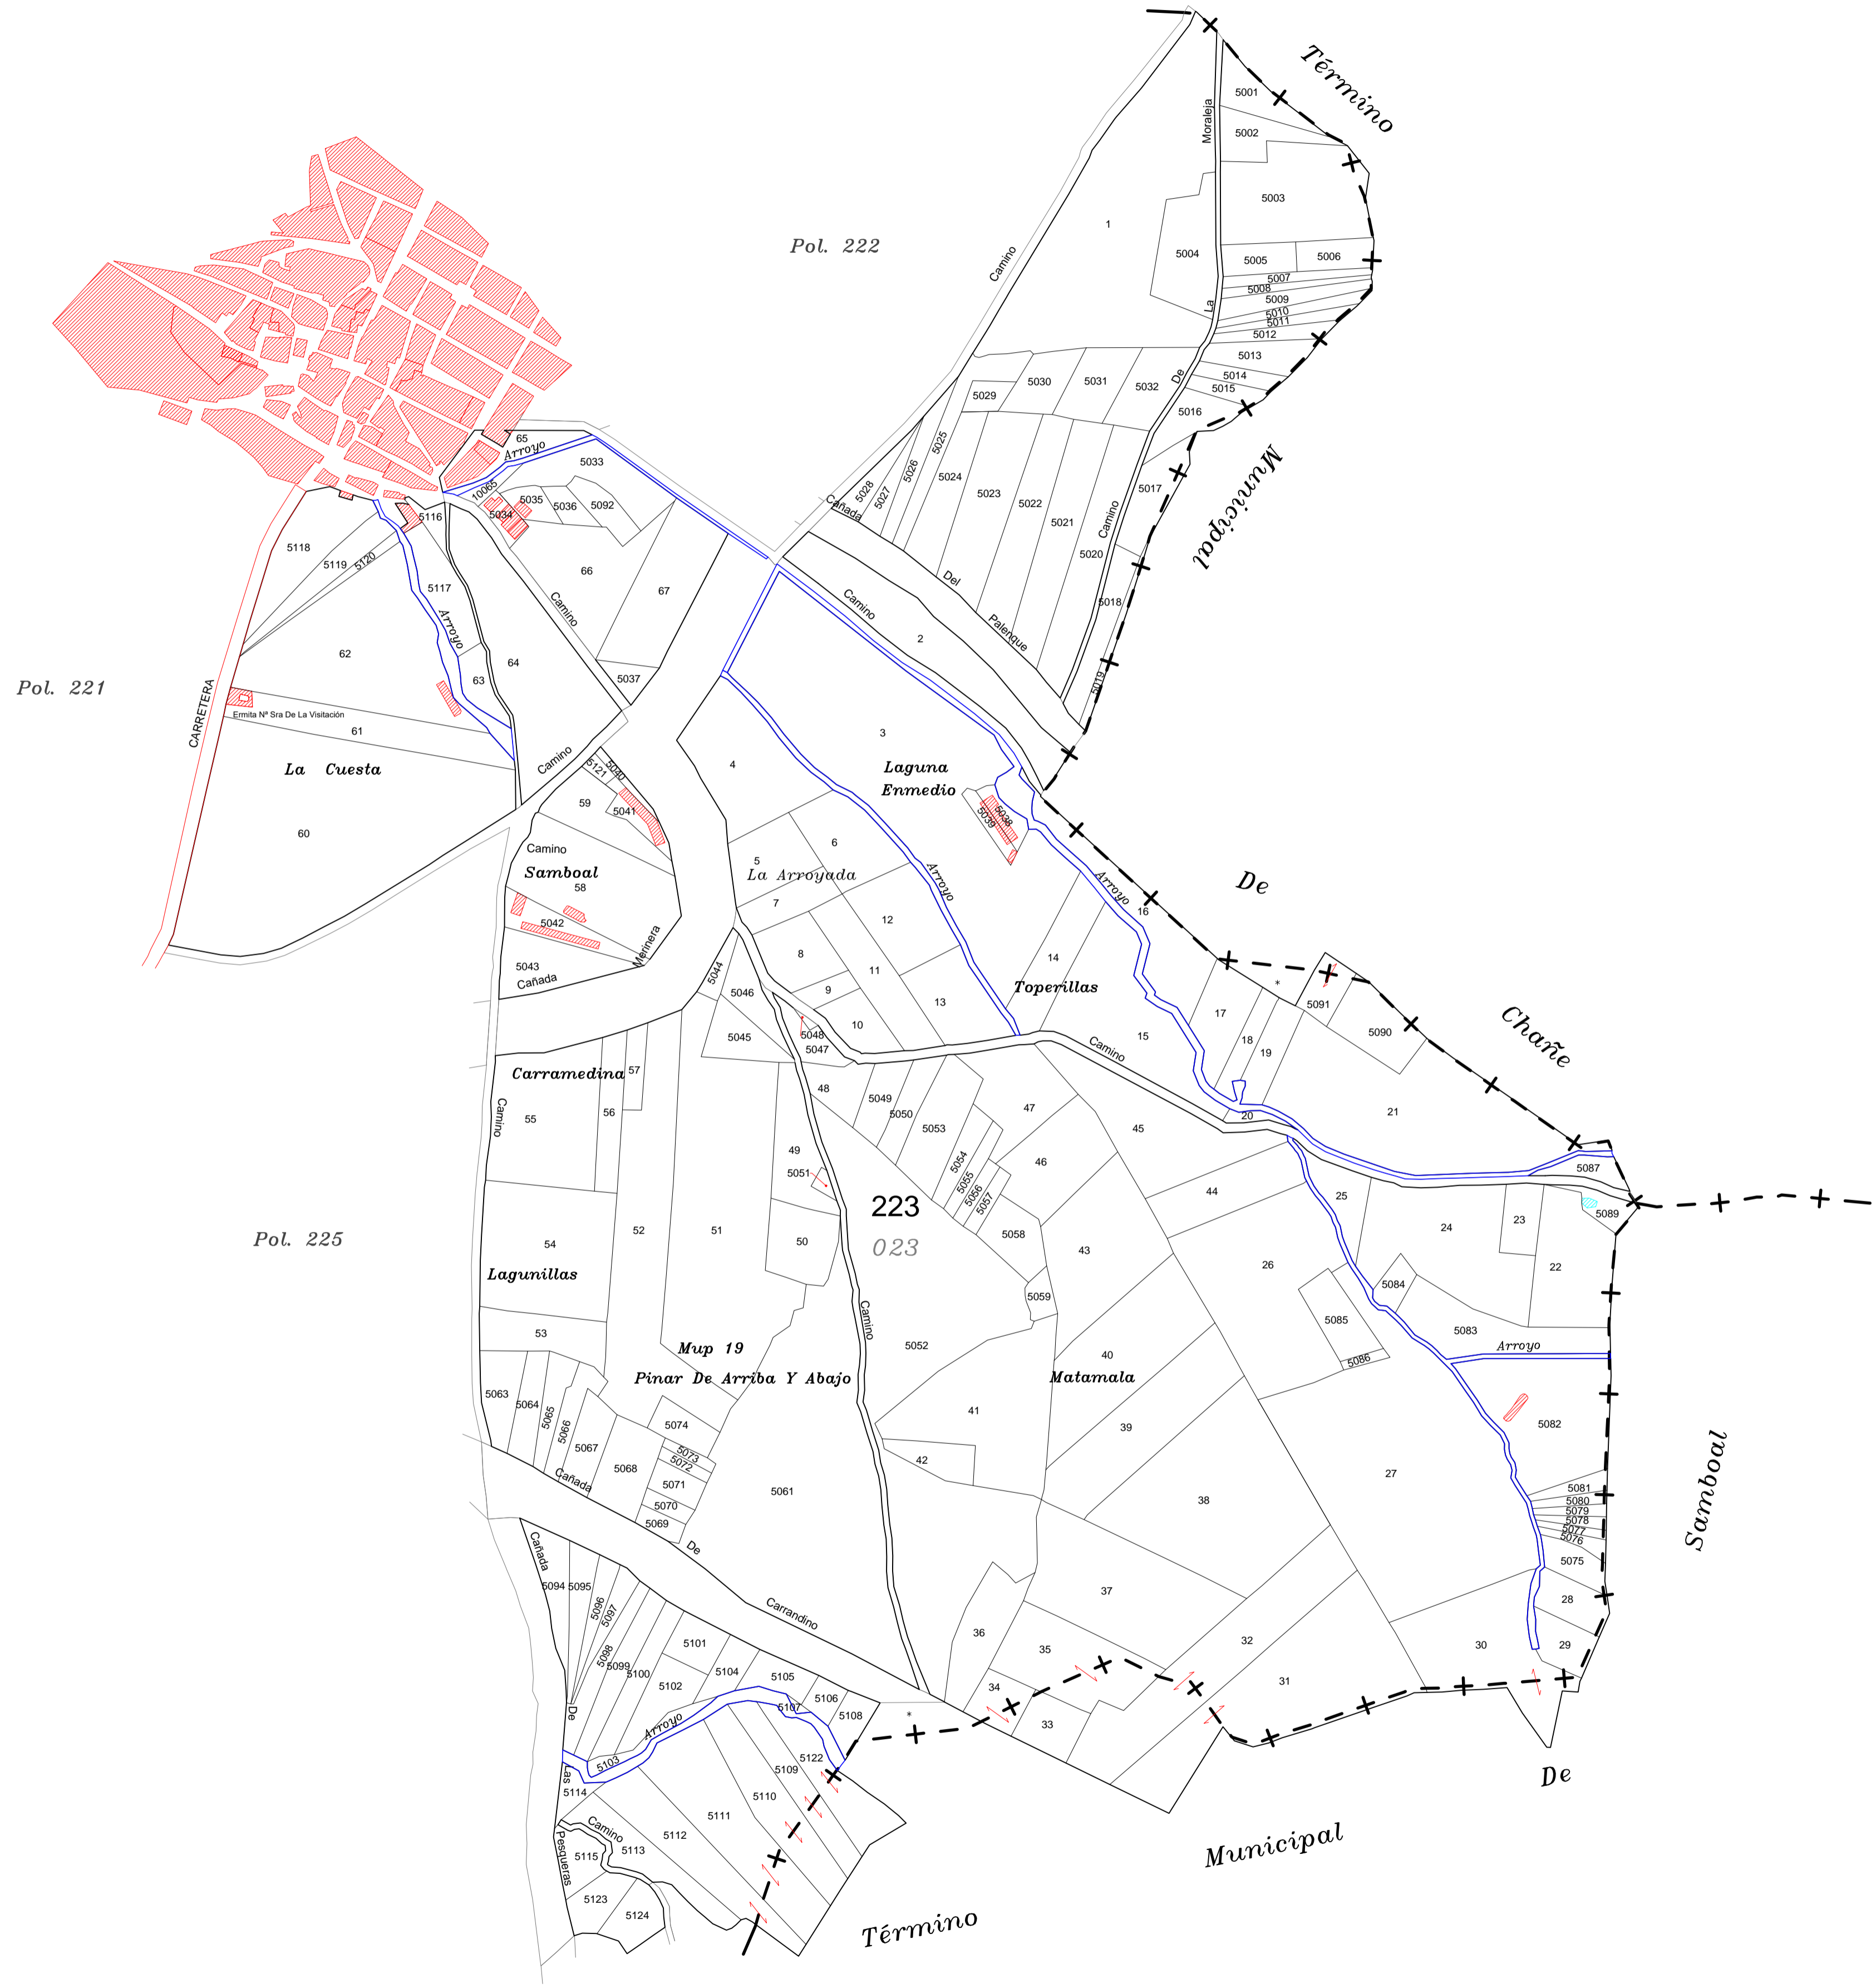

POLÍGONO 223 (023) FRESNEDA DE CUÉLLAR

LEYENDA	
000	Número de polígono Nuevo
000	Número de polígono catastral

<p>Junta de Castilla y León Consejería de Agricultura, Ganadería y Desarrollo Rural Viceministerio de Política Agraria Comunitaria y Desarrollo Rural Dirección General de Desarrollo Rural</p>	<p>INSTITUTO TECNOLÓGICO AGRARIO Junta de Castilla y León Consejería de Agricultura y Ganadería</p>	
<p>Autor: ALFONSO PALMERO QUINTANILLA</p>	<p>Vº.Bº: MARINO ASENSIO SÁNCHEZ</p>	<p>Polígono nº: 223</p> <p>Escala: 1/5.000</p> <p>Fecha: Octubre 2024</p>

Sistema de Referencia: ETRS89
 Proyección: UTM Zona 30 Norte
 Formato de Noe: DTM 4.1