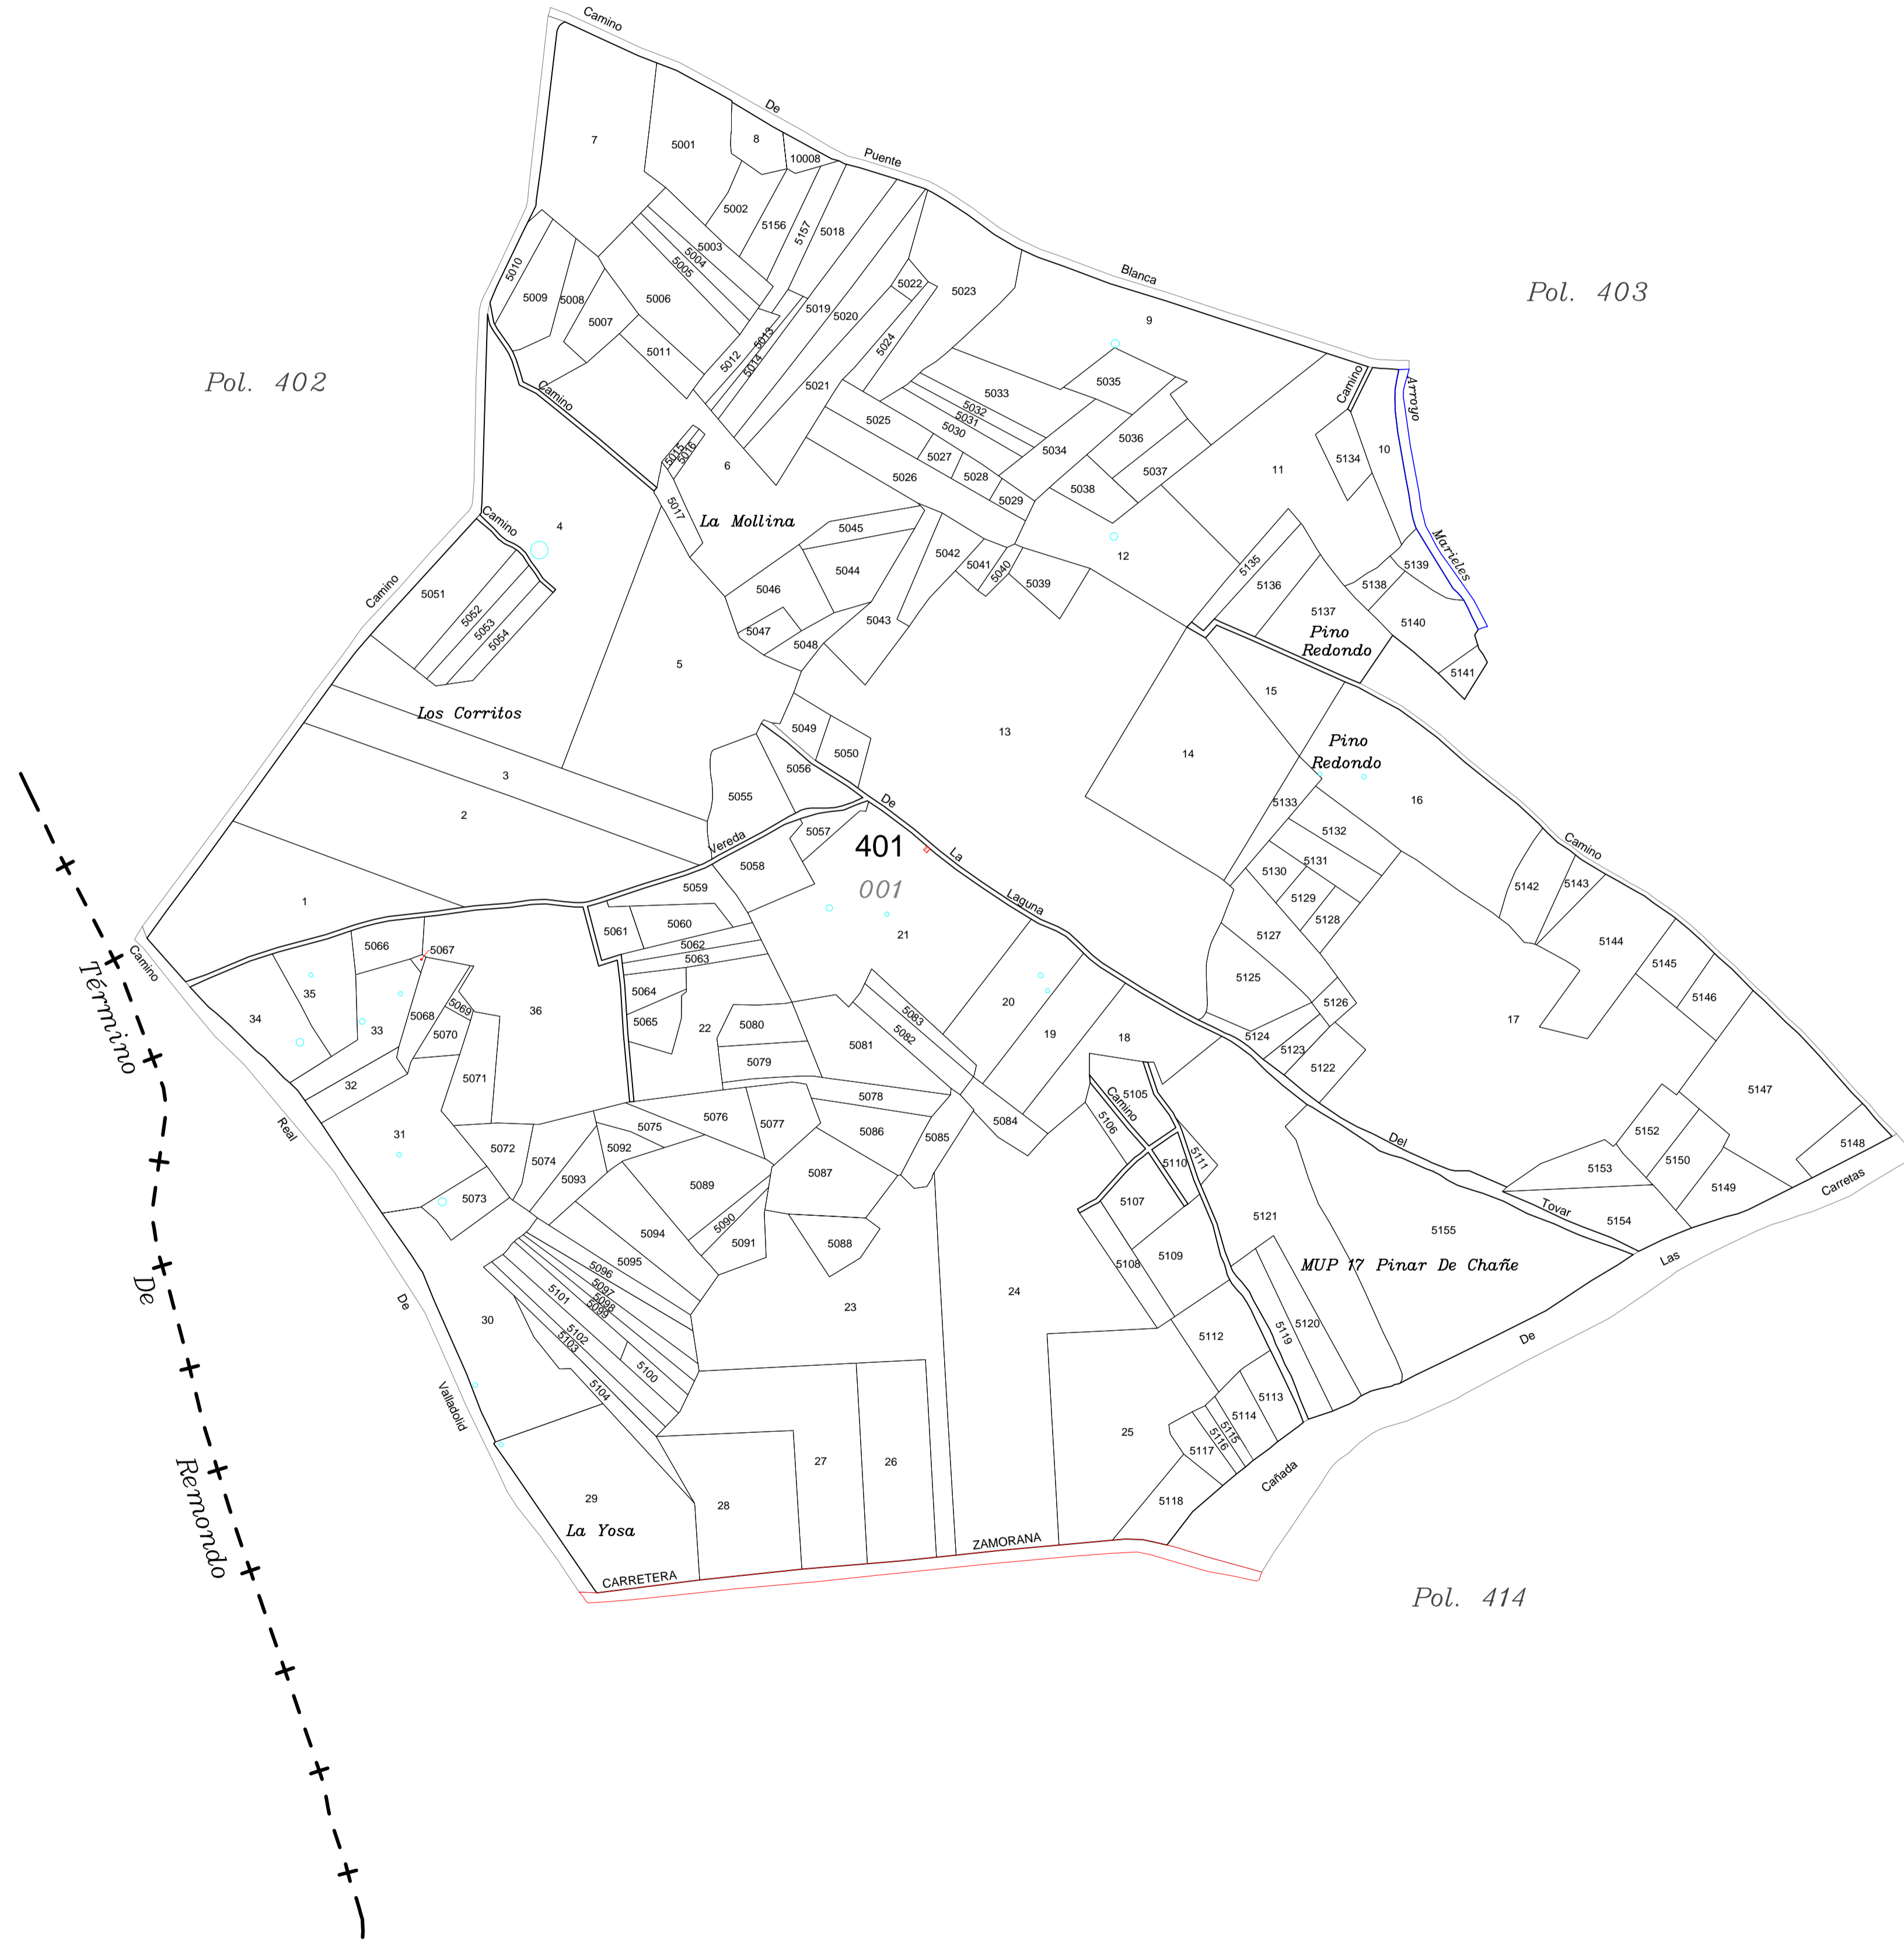

POLÍGONO 401 (001) CHAÑE

LEYENDA	
000	Número de polígono Nuevo
000	Número de polígono catastral

Junta de Castilla y León
 Consejería de Agricultura, Ganadería y Desarrollo Rural
 Viceconsejería de Política Agraria Comunitaria y Desarrollo Rural
 Dirección General de Desarrollo Rural

INSTITUTO TECNOLÓGICO AGRARIO
 Junta de Castilla y León
 Consejería de Agricultura y Ganadería

CONCENTRACIÓN PARCELARIA DE:
SANCHOÑO-CHAÑE-REMONDO-FRESNEDA DE CUÉLLAR Y ARROYO DE CUÉLLAR
 PROVINCIA: **SEGOVIA**

Fase: **INVESTIGACIÓN**

Observaciones: **TÉRMINO MUNICIPAL DE CHAÑE**

Autor: **ALFONSO PALMERO QUINTANILLA** Vº.Bº: **MARINO ASENSIO SÁNCHEZ**

 JEFE DE LA UNIDAD TERRITORIAL DE SEGOVIA DEL ITACYL JEFE DE ÁREA DE PLANIFICACIÓN E INGENIERÍA DEL ITACYL

Polígono nº: **401**

Escala: **1/5.000**

Fecha: **Octubre 2024**