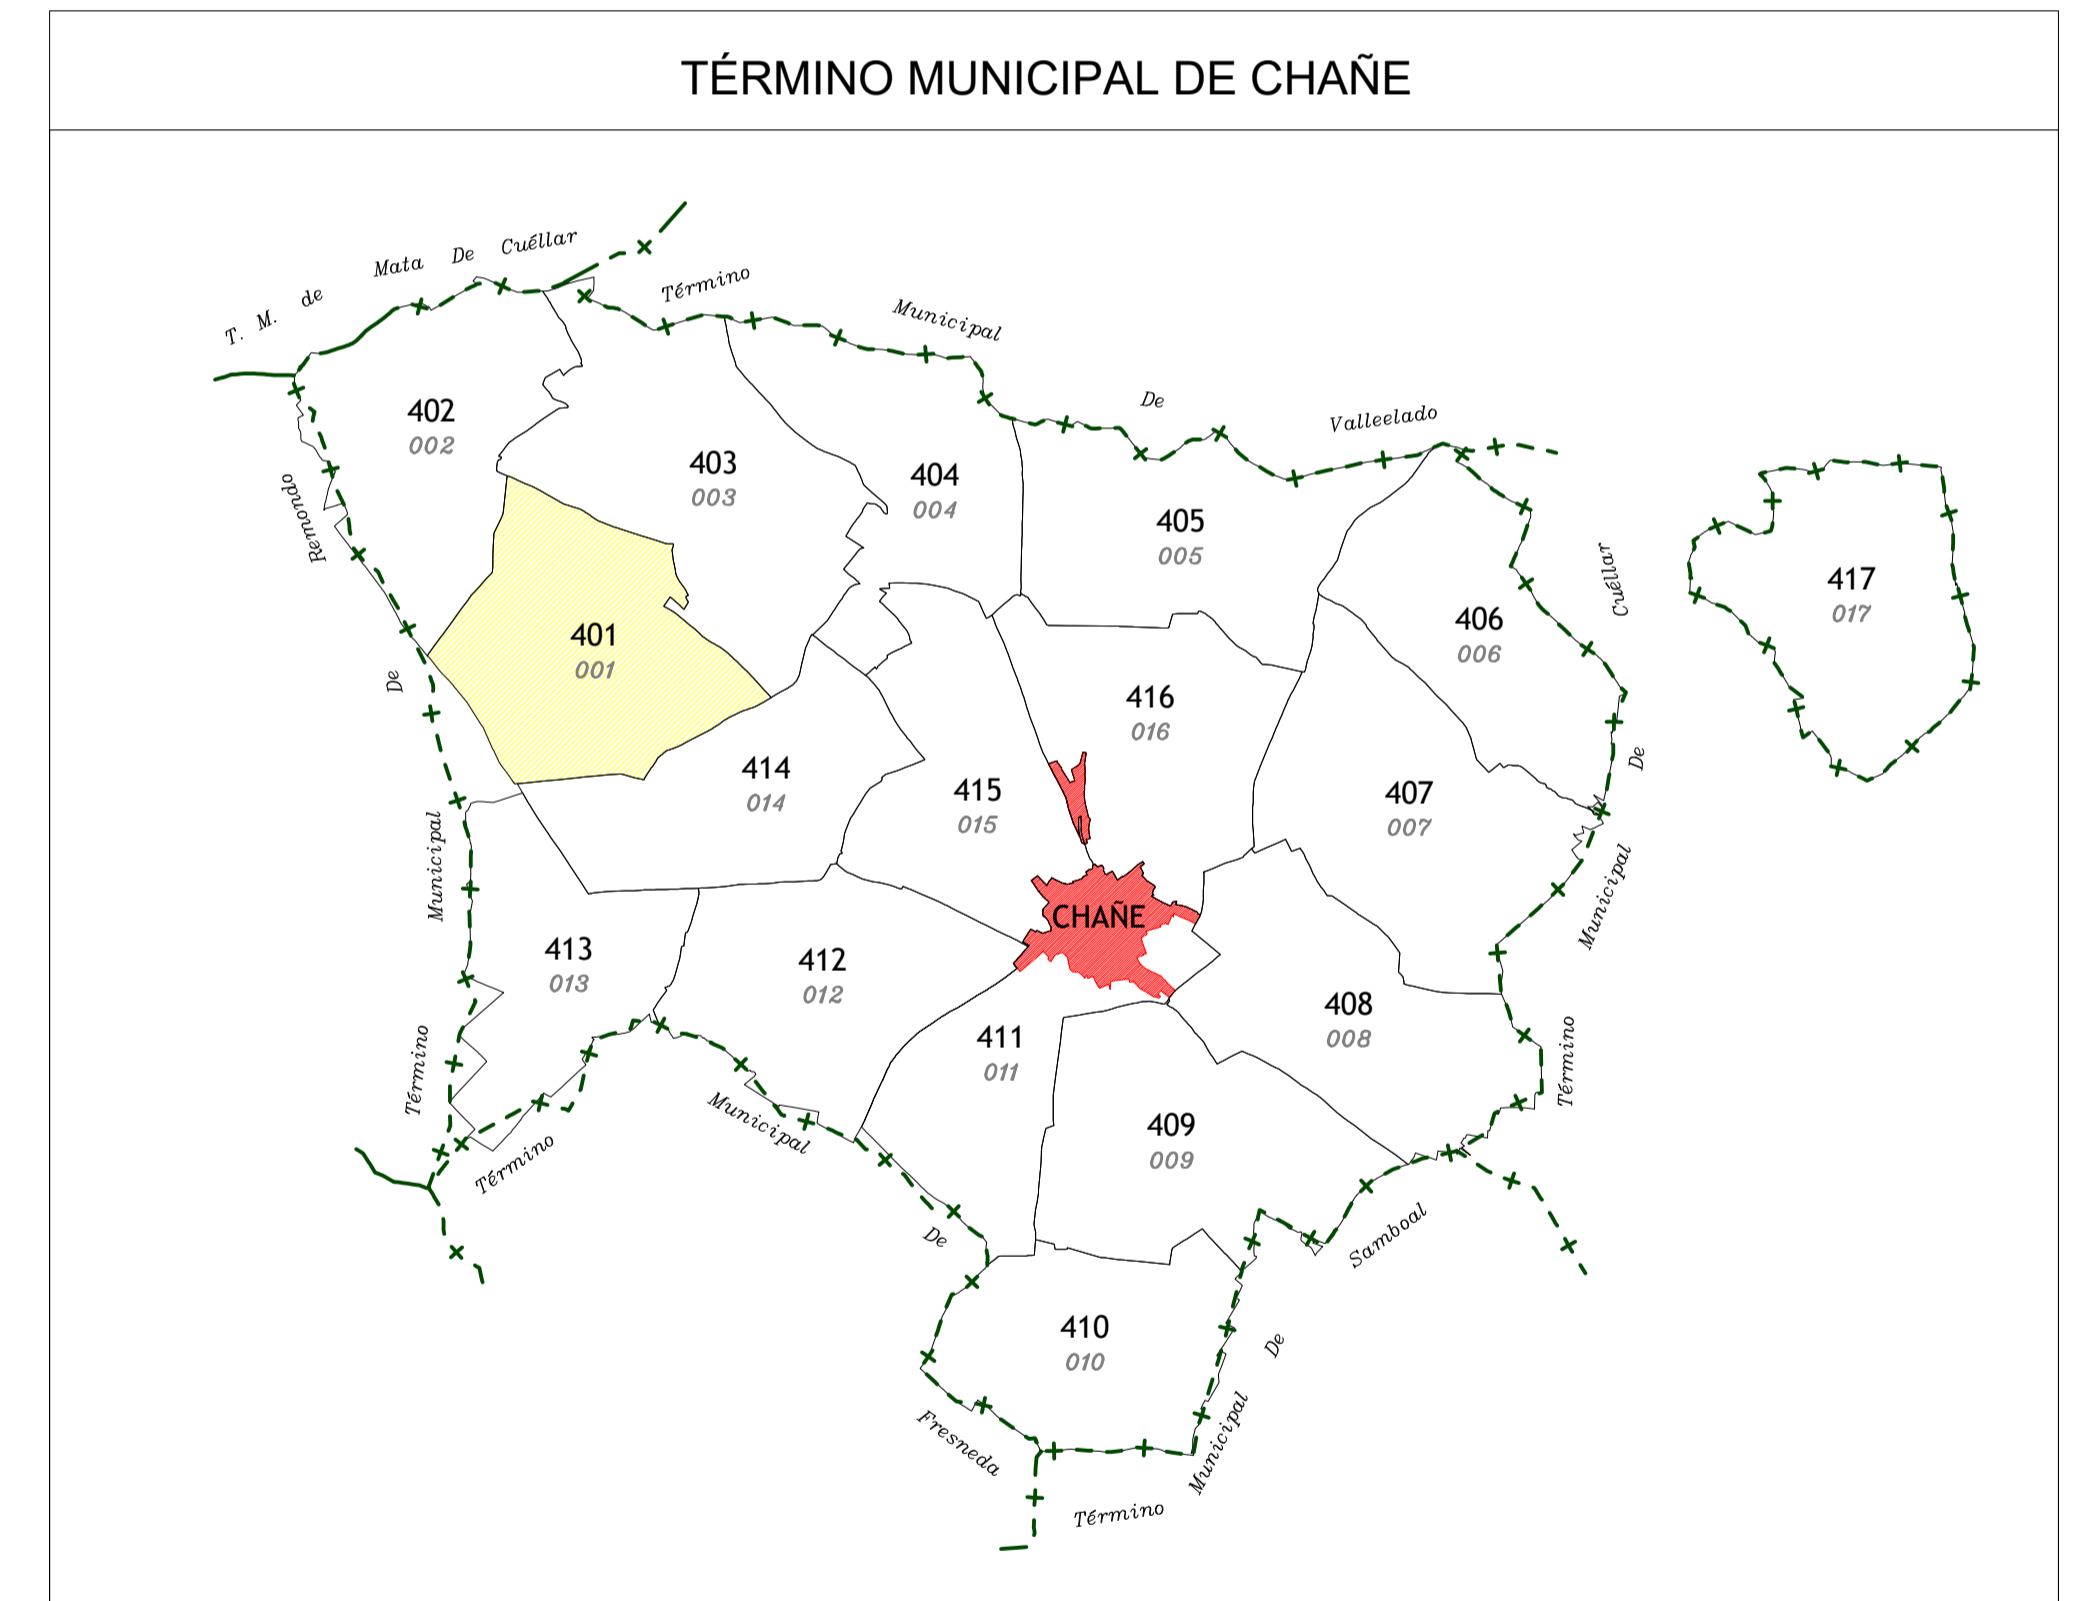

POLÍGONO 401 (001) CHAÑE

LEYENDA	
000	Número de polígono Nuevo
000	Número de polígono catastral

Junta de Castilla y León
 Consejería de Agricultura, Ganadería y Desarrollo Rural
 Viceconsejería de Política Agraria Comunitaria y Desarrollo Rural
 Dirección General de Desarrollo Rural

INSTITUTO TECNOLÓGICO AGRARIO
 Junta de Castilla y León
 Consejería de Agricultura y Ganadería

CONCENTRACIÓN PARCELARIA DE:
SANCHOÑO-CHAÑE-REMONDO-FRESNEDA DE CUÉLLAR Y ARROYO DE CUÉLLAR
 PROVINCIA: **SEGOVIA**

Fase: **INVESTIGACIÓN**

Observaciones: **TÉRMINO MUNICIPAL DE CHAÑE**

Autor: **ALFONSO PALMERO QUINTANILLA** Vº.Bº: **MARINO ASENSIO SÁNCHEZ**

 JEFE DE LA UNIDAD TERRITORIAL DE SEGOVIA DEL ITACYL JEFE DE ÁREA DE PLANIFICACIÓN E INGENIERÍA DEL ITACYL

Polígono nº: **401**

Escala: **1/5.000**

Fecha: **Octubre 2024**