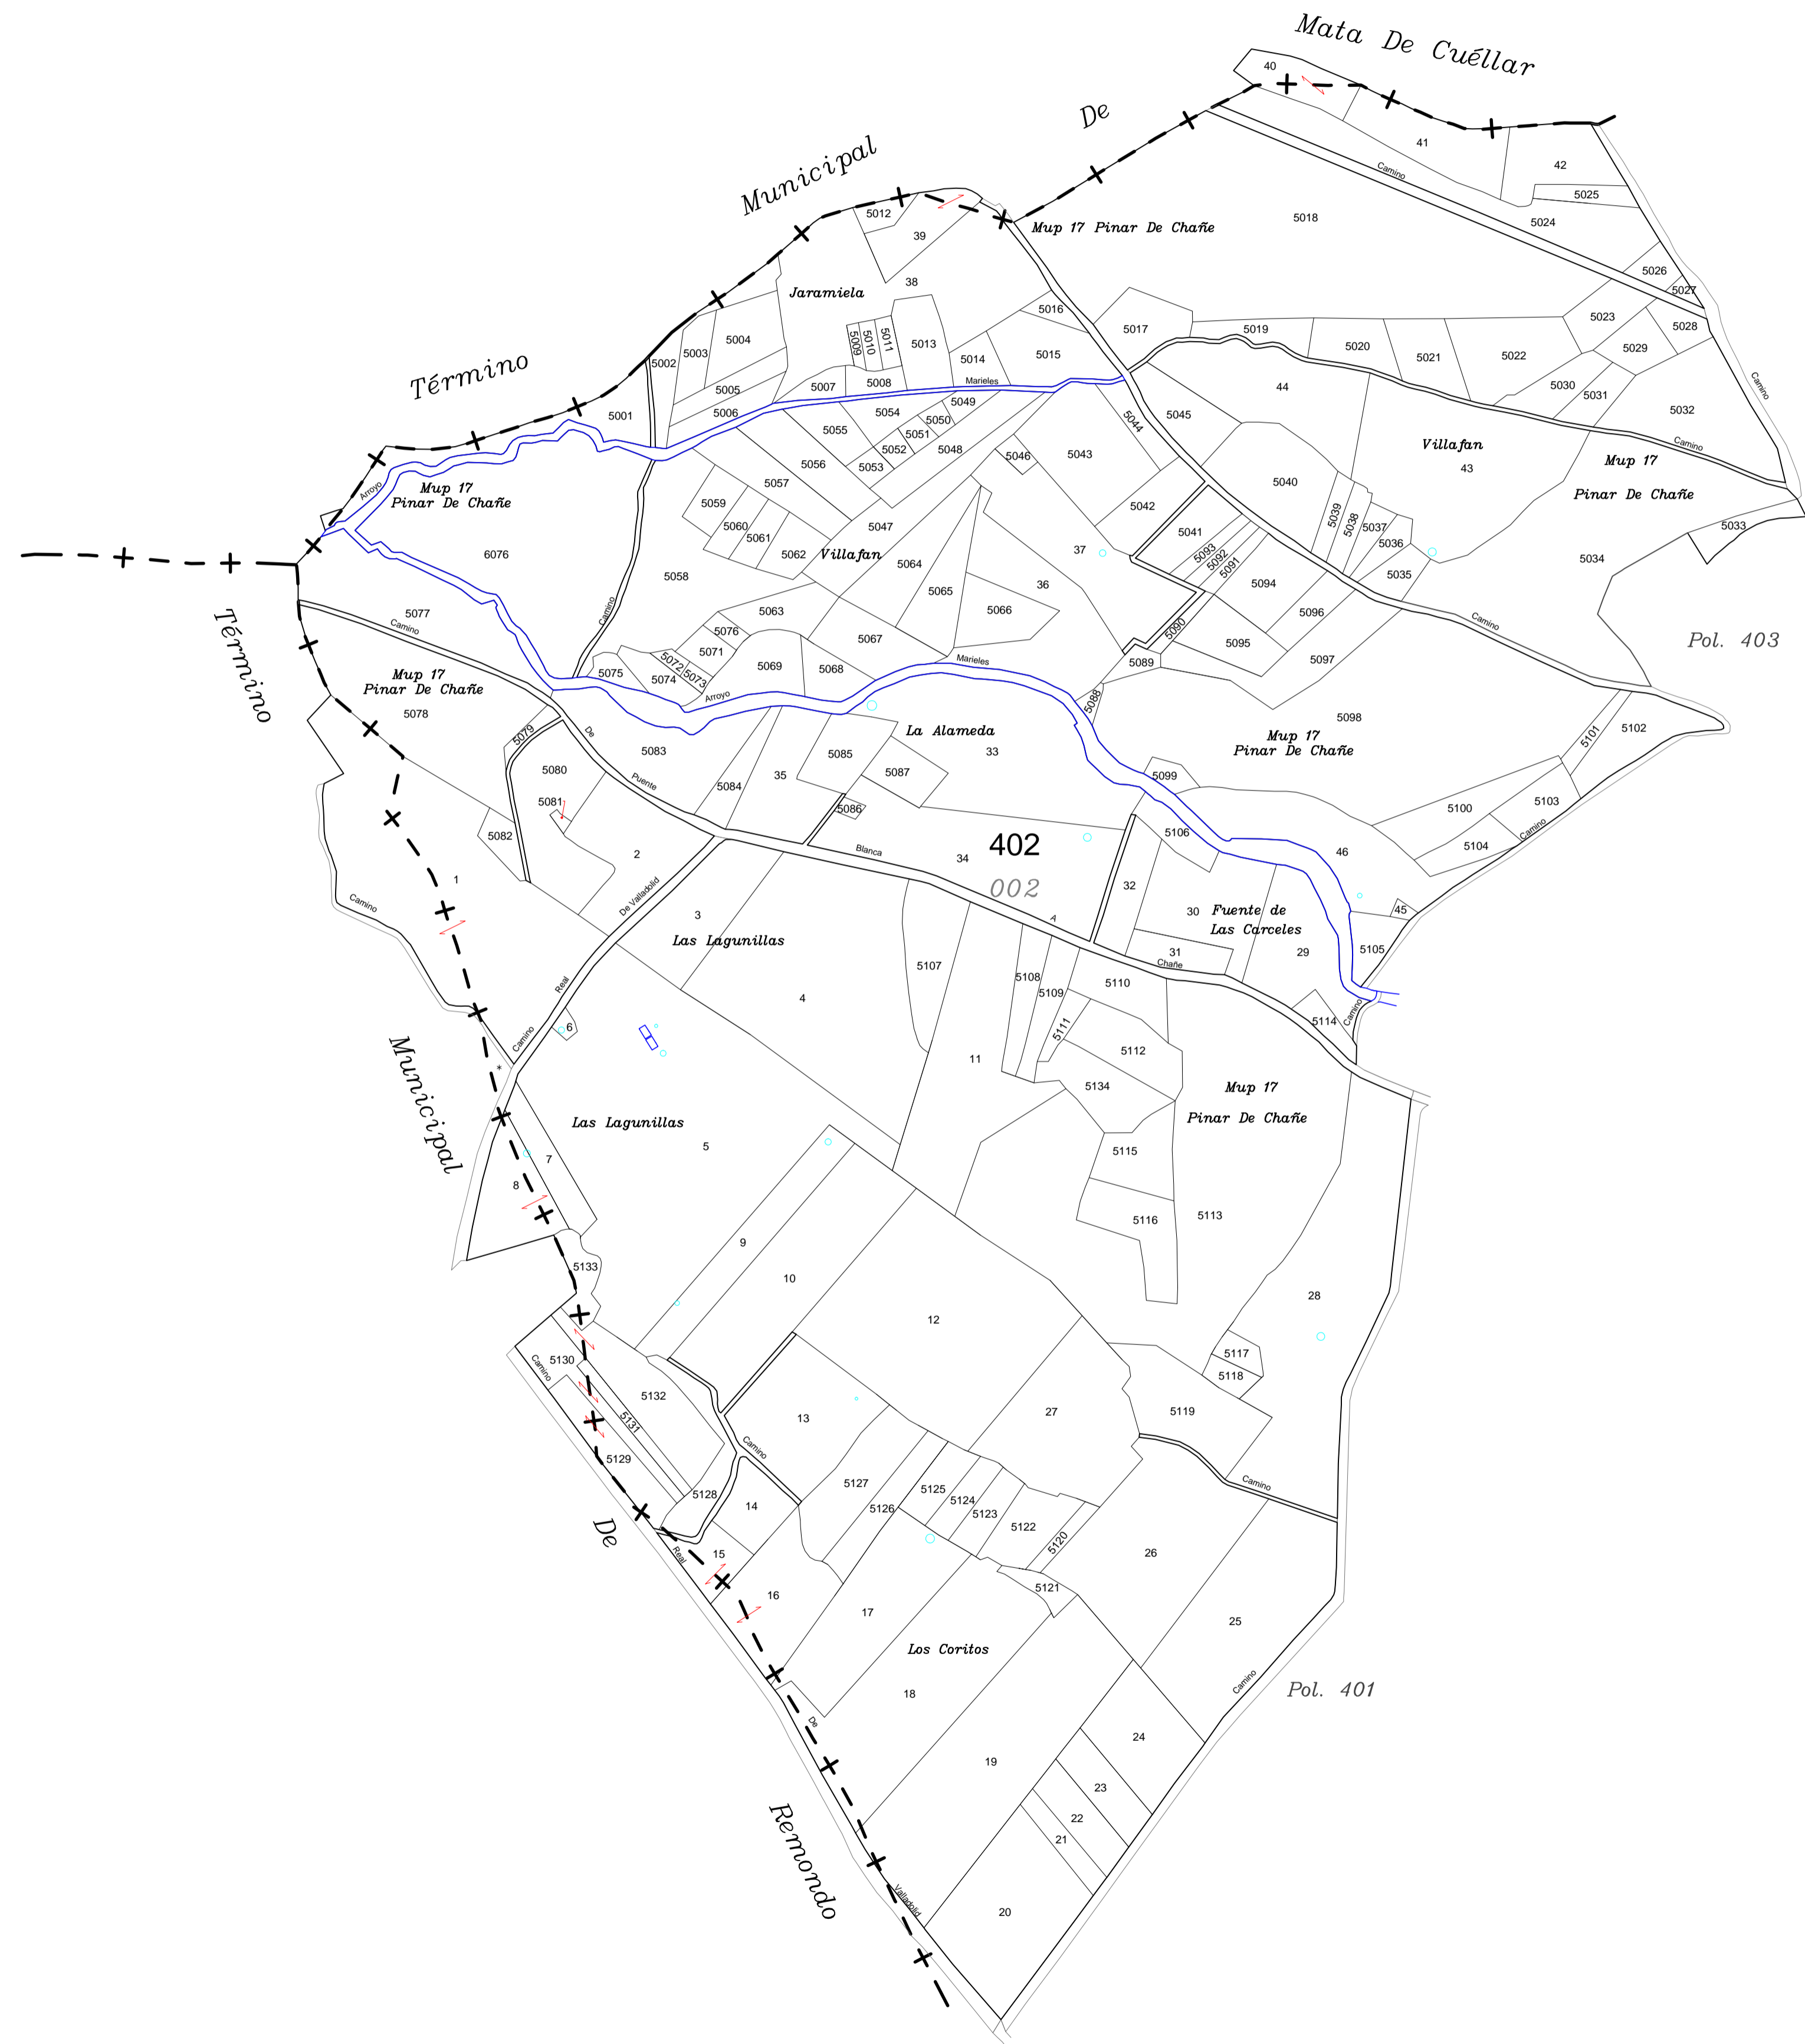

POLÍGONO 402 (002) CHAÑE

LEYENDA	
000	Número de polígono Nuevo
000	Número de polígono catastral

Junta de Castilla y León
 Consejería de Agricultura, Ganadería y Desarrollo Rural
 Viceconsejería de Política Agraria Comunitaria y Desarrollo Rural
 Dirección General de Desarrollo Rural

INSTITUTO TECNOLÓGICO AGRARIO
 Junta de Castilla y León
 Consejería de Agricultura y Ganadería

CONCENTRACIÓN PARCELARIA DE:
SANCHONUÑO-CHAÑE-REMONDO-FRESNEDA DE CUÉLLAR Y ARROYO DE CUÉLLAR
PROVINCIA: SEGOVIA

Fase: **INVESTIGACIÓN**

Observaciones: **TÉRMINO MUNICIPAL DE CHAÑE**

Autor: ALFONSO PALMERO QUINTANILLA Vº.Bº: MARINO ASENSIO SÁNCHEZ
 TÉCNICO DE LA I.T. DE SEGOVIA DEL ITACYL JEFE DE ÁREA DE PLANIFICACIÓN E INGENIERÍA DEL ITACYL

Polígono nº: **402**
 Escala: **1/5.000**
 Fecha: **Octubre 2024**

Sistema de Referencia: ETRS89 Proyección: UTM Zona 30 Norte Formato de Hoja: DMI A1