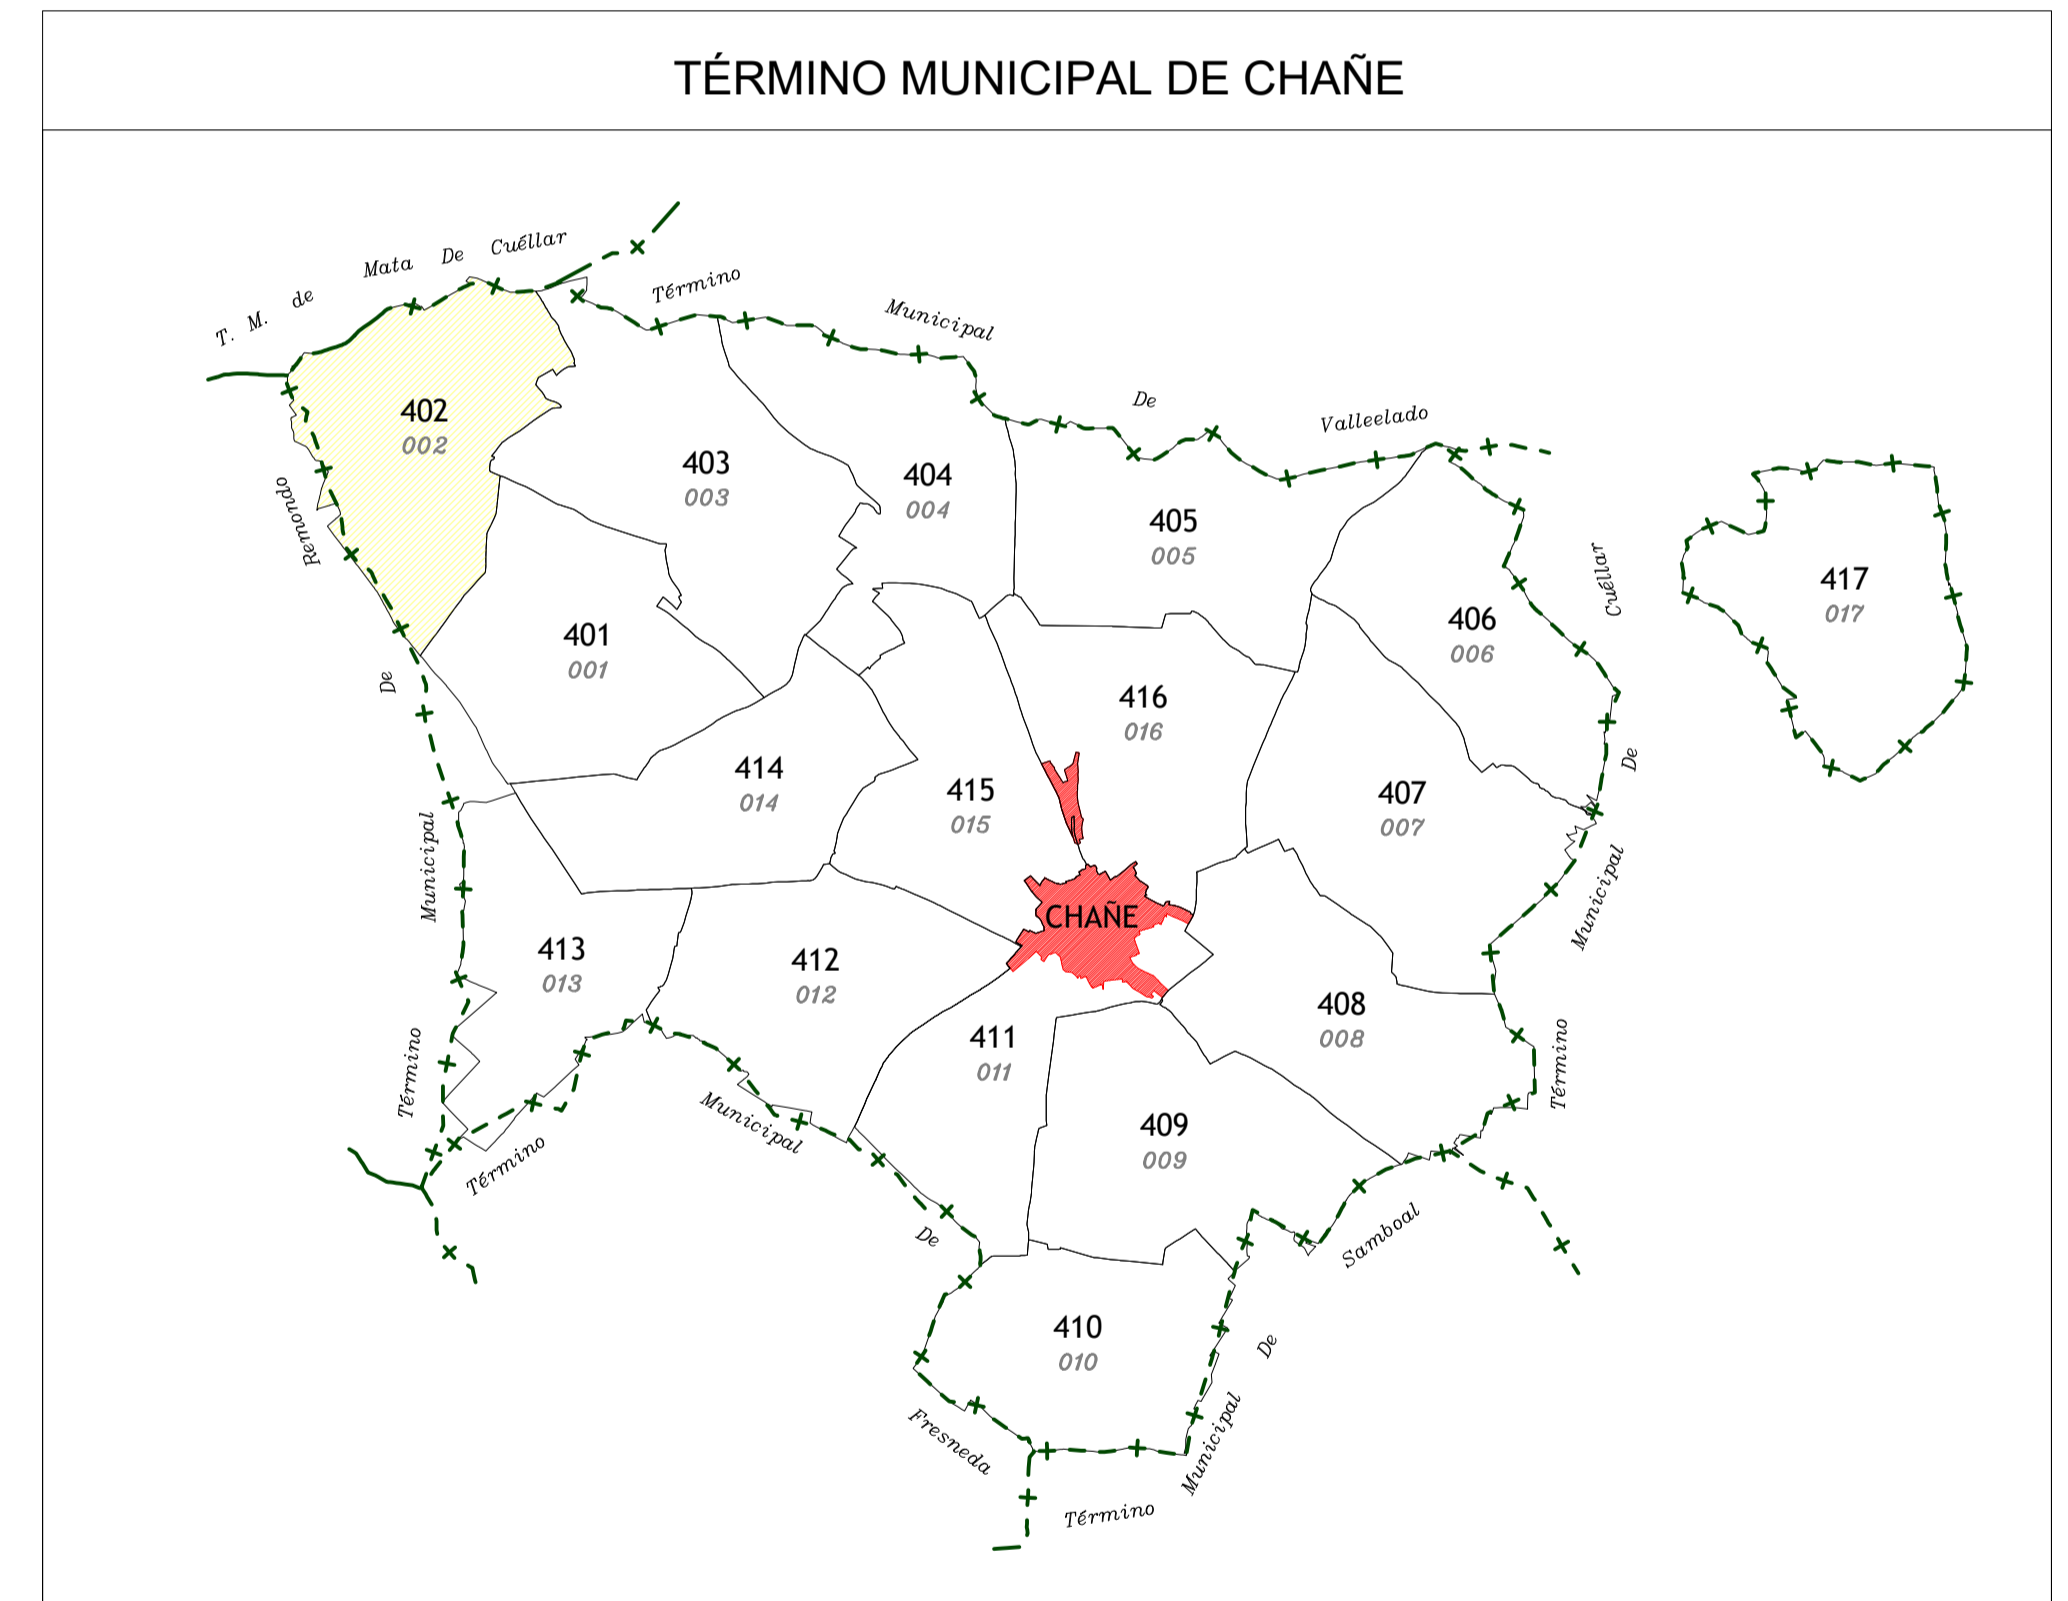

POLÍGONO 402 (002) CHAÑE

LEYENDA	
000	Número de polígono Nuevo
000	Número de polígono catastral

Junta de Castilla y León
 Consejería de Agricultura, Ganadería y Desarrollo Rural
 Viceconsejería de Política Agraria Comunitaria y Desarrollo Rural
 Dirección General de Desarrollo Rural

INSTITUTO TECNOLÓGICO AGRARIO
 Junta de Castilla y León
 Consejería de Agricultura y Ganadería

CONCENTRACIÓN PARCELARIA DE:
SANCHONUÑO-CHAÑE-REMONDO-FRESNEDA DE CUÉLLAR Y ARROYO DE CUÉLLAR
PROVINCIA: SEGOVIA

Fase: **INVESTIGACIÓN**

Observaciones: **TÉRMINO MUNICIPAL DE CHAÑE**

Autor: ALFONSO PALMERO QUINTANILLA Vº.Bº: MARINO ASENSIO SÁNCHEZ
 TÉCNICO DE LA I.T. DE SEGOVIA DEL ITACYL JEFE DE ÁREA DE PLANIFICACIÓN E INGENIERÍA DEL ITACYL

Polígono nº: **402**
 Escala: **1/5.000**
 Fecha: **Octubre 2024**

Sistema de Referencia: ETRS89 Proyección: UTM Zona 30 Norte Formato de Hoja: DMI A1