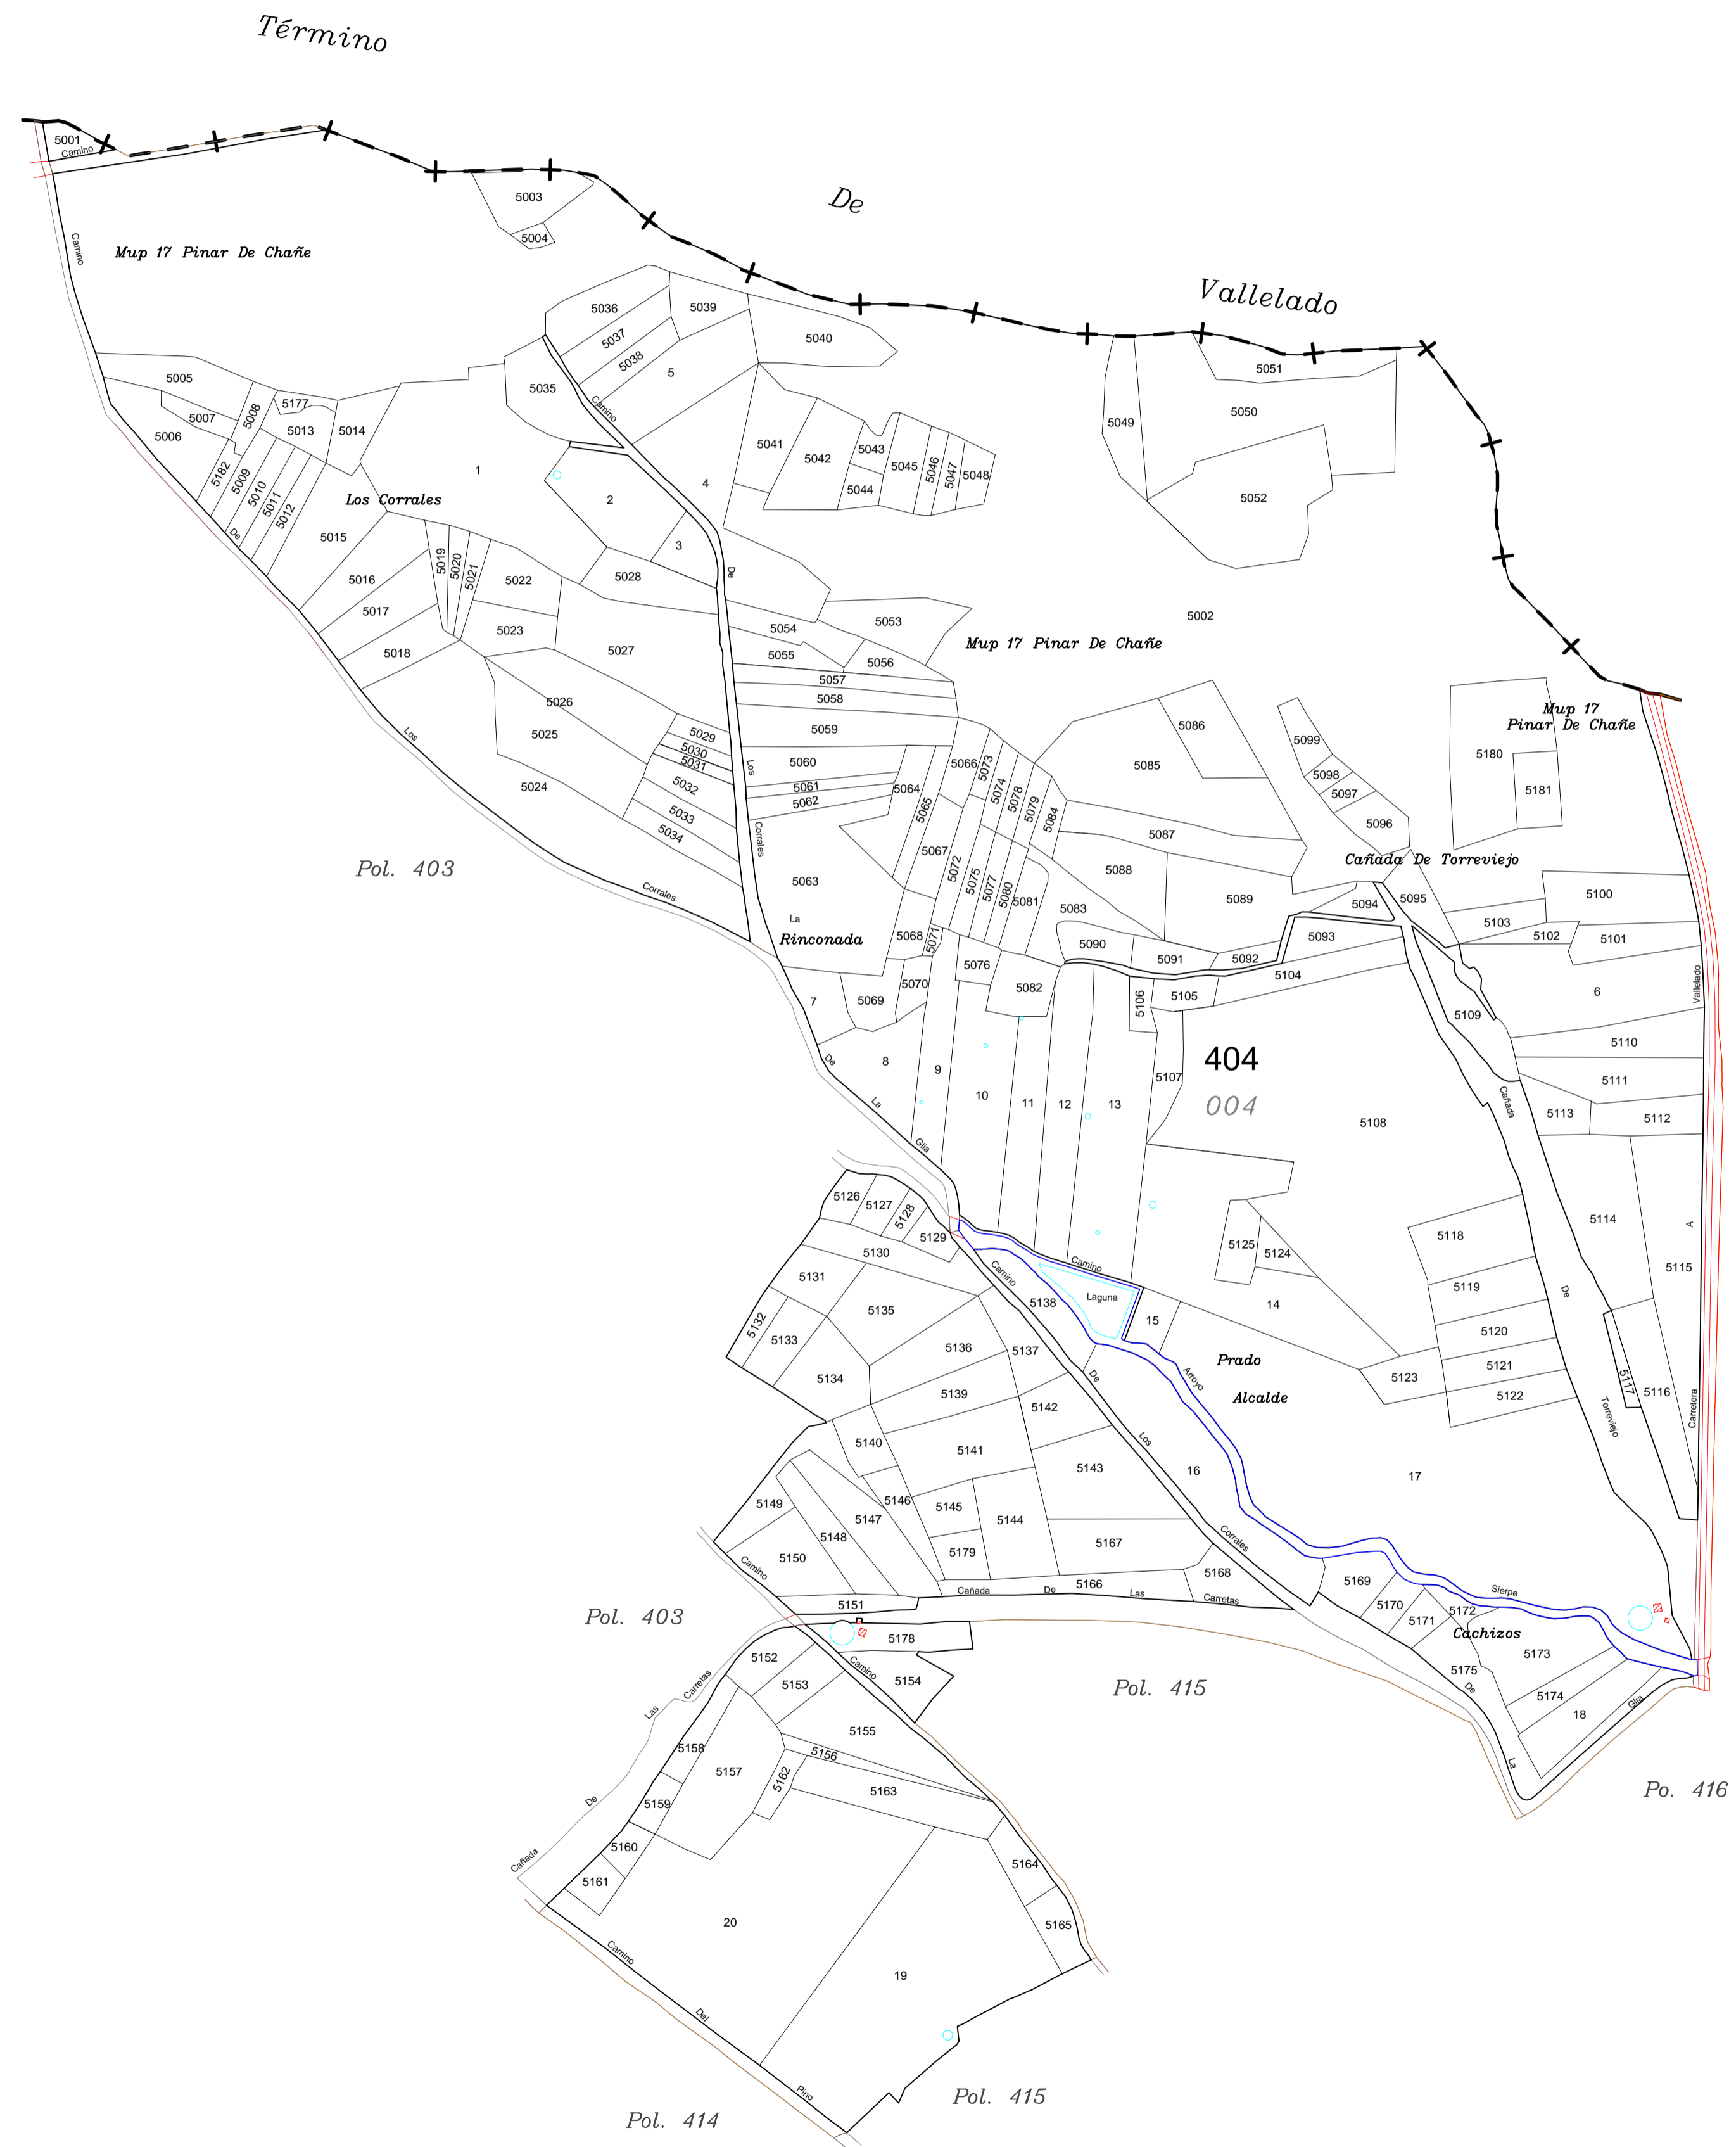

POLÍGONO 404 (004) CHAÑE

LEYENDA	
000	Número de polígono Nuevo
000	Número de polígono catastral

Junta de Castilla y León
 Consejería de Agricultura, Ganadería y Desarrollo Rural
 Viceconsejería de Política Agraria Comunitaria y Desarrollo Rural
 Dirección General de Desarrollo Rural

INSTITUTO TECNOLÓGICO AGRARIO
 Junta de Castilla y León
 Consejería de Agricultura y Ganadería

CONCENTRACIÓN PARCELARIA DE:
SANCHOÑUÑO-CHAÑE-REMONDO-FRESNEDA DE CUÉLLAR Y ARROYO DE CUÉLLAR
 PROVINCIA: **SEGOVIA**

Fase: **INVESTIGACIÓN**

Observaciones:
TÉRMINO MUNICIPAL DE CHAÑE

Autor: **ALFONSO PALMERO QUINTANILLA** Vº.Bº: **MARINO ASENSIO SÁNCHEZ**

TÉCNICO DE LA I.T. DE SEGOVIA DEL ITACYL JEFE DE ÁREA DE PLANIFICACIÓN E INGENIERÍA DEL ITACYL

 Polígono nº: **404**
 Escala: **1/5.000**
 Fecha: **Octubre 2024**