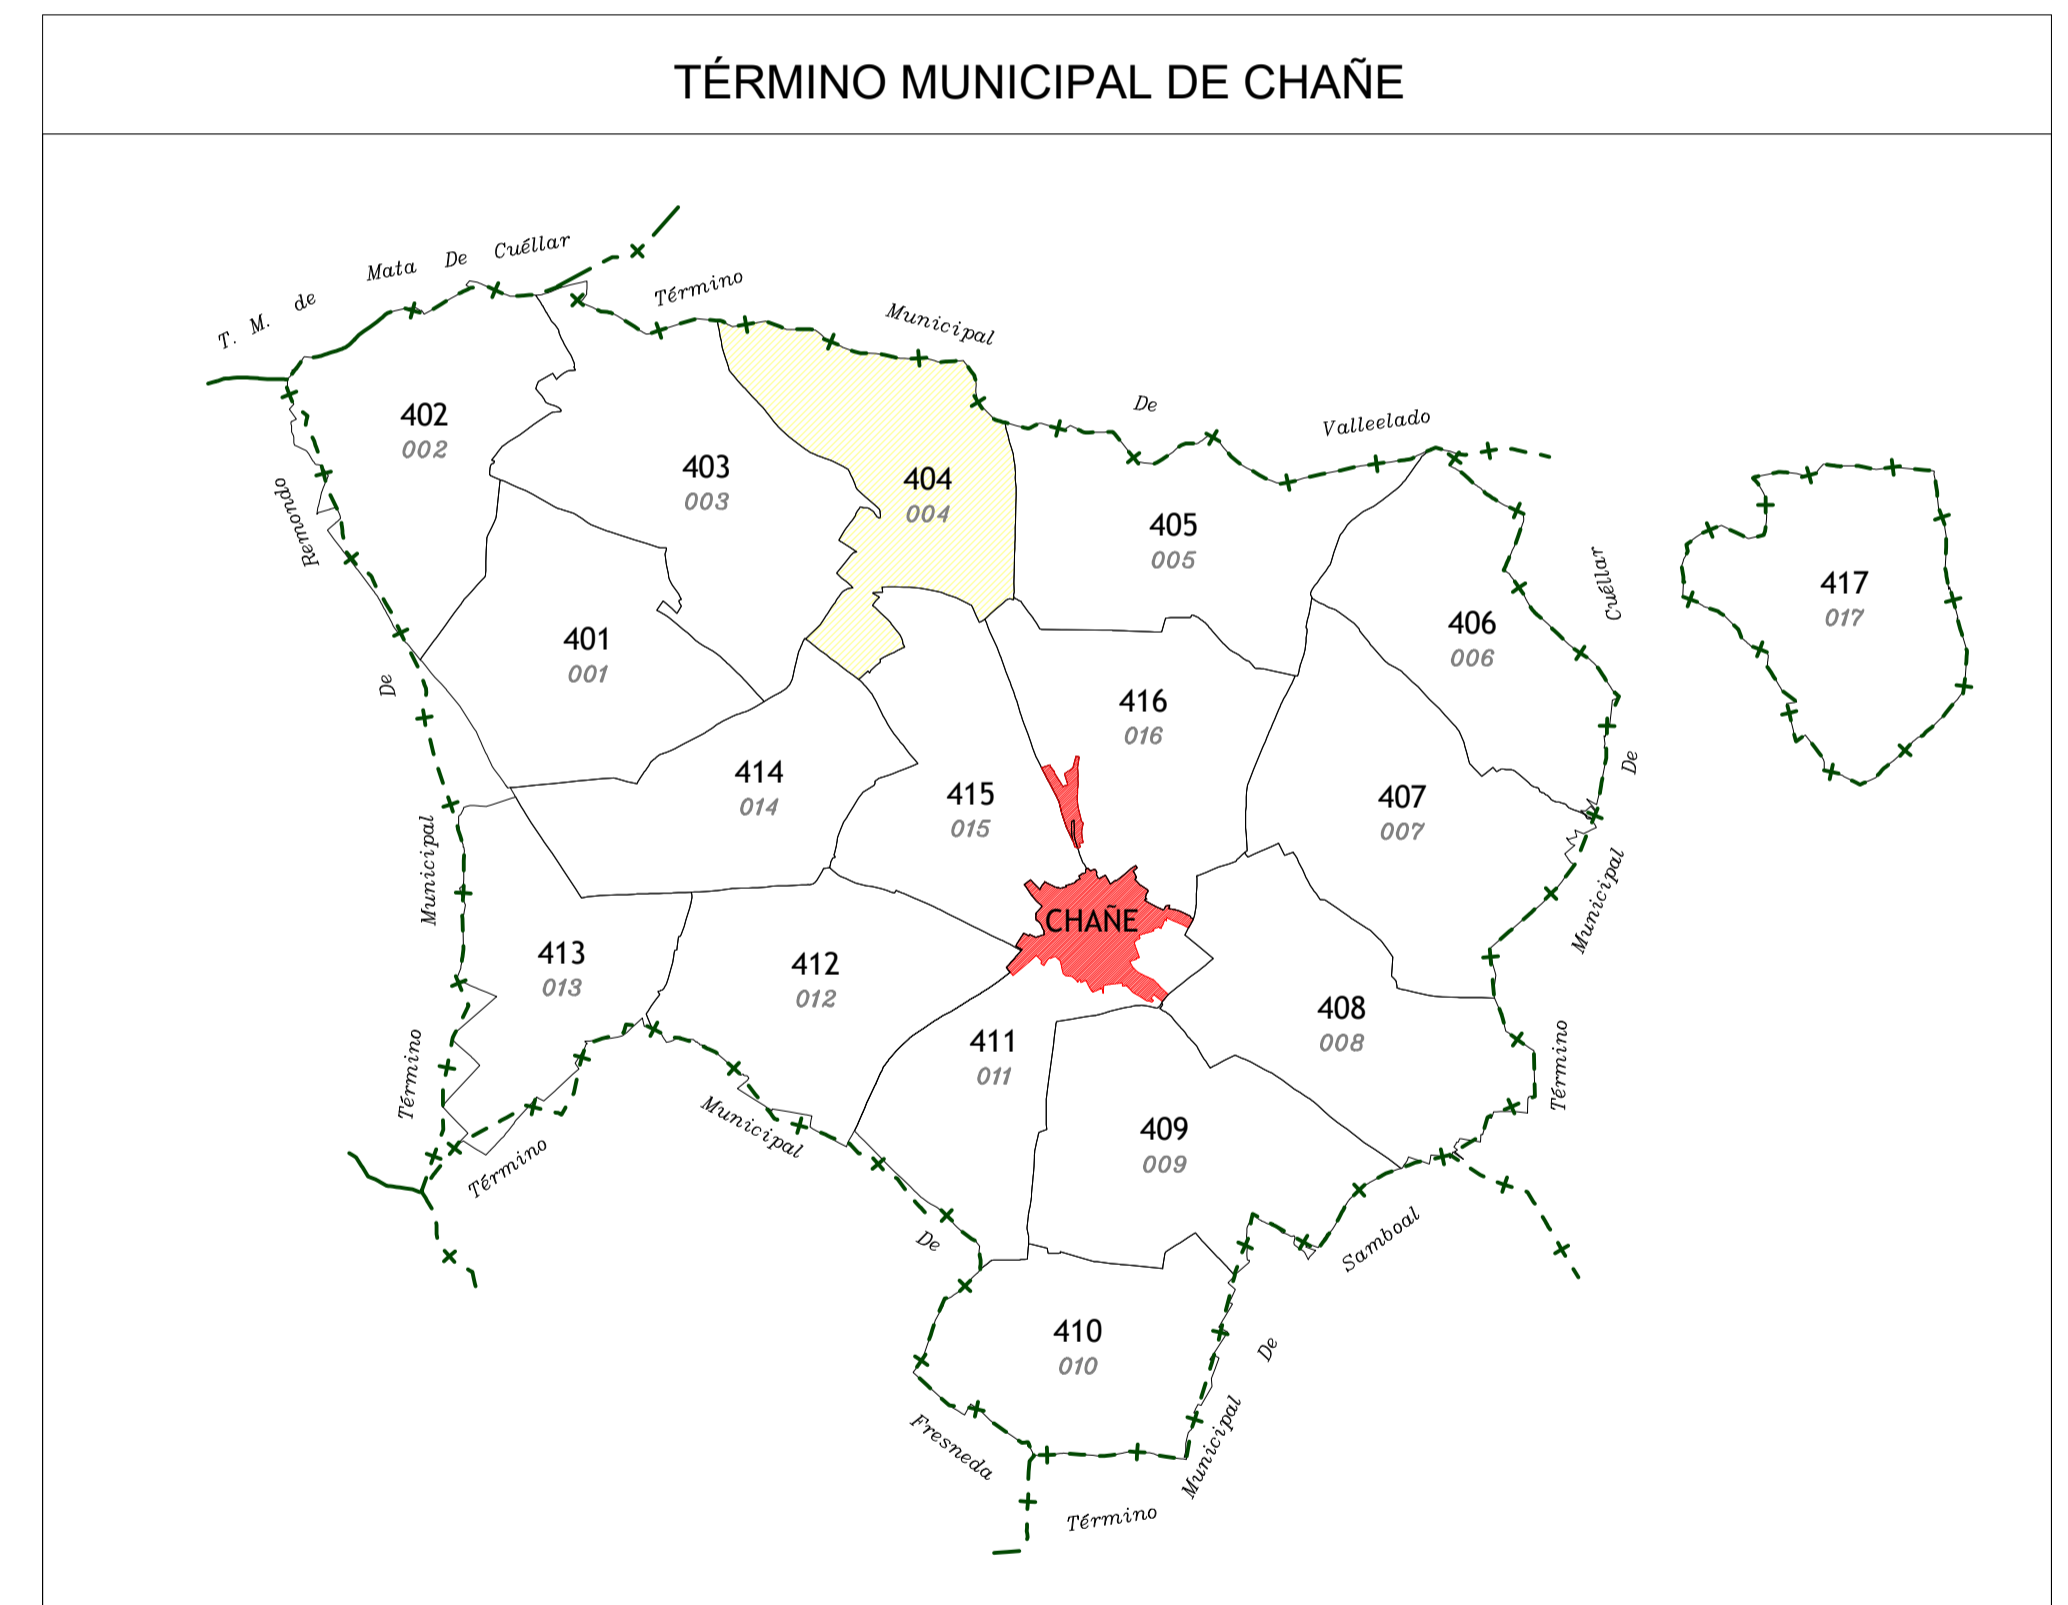

POLÍGONO 404 (004) CHAÑE

LEYENDA	
000	Número de polígono Nuevo
000	Número de polígono catastral

Junta de Castilla y León
 Consejería de Agricultura, Ganadería y Desarrollo Rural
 Viceconsejería de Política Agraria Comunitaria y Desarrollo Rural
 Dirección General de Desarrollo Rural

INSTITUTO TECNOLÓGICO AGRARIO
 Junta de Castilla y León
 Consejería de Agricultura y Ganadería

CONCENTRACIÓN PARCELARIA DE:
SANCHOÑUÑO-CHAÑE-REMONDO-FRESNEDA DE CUÉLLAR Y ARROYO DE CUÉLLAR
 PROVINCIA: **SEGOVIA**

Fase: **INVESTIGACIÓN**

Observaciones:
TÉRMINO MUNICIPAL DE CHAÑE

Autor: **ALFONSO PALMERO QUINTANILLA** Vº.Bº: **MARINO ASENSIO SÁNCHEZ**

TÉCNICO DE LA I.T. DE SEGOVIA DEL ITACYL JEFE DE ÁREA DE PLANIFICACIÓN E INGENIERÍA DEL ITACYL

 Polígono nº: **404**
 Escala: **1/5.000**
 Fecha: **Octubre 2024**