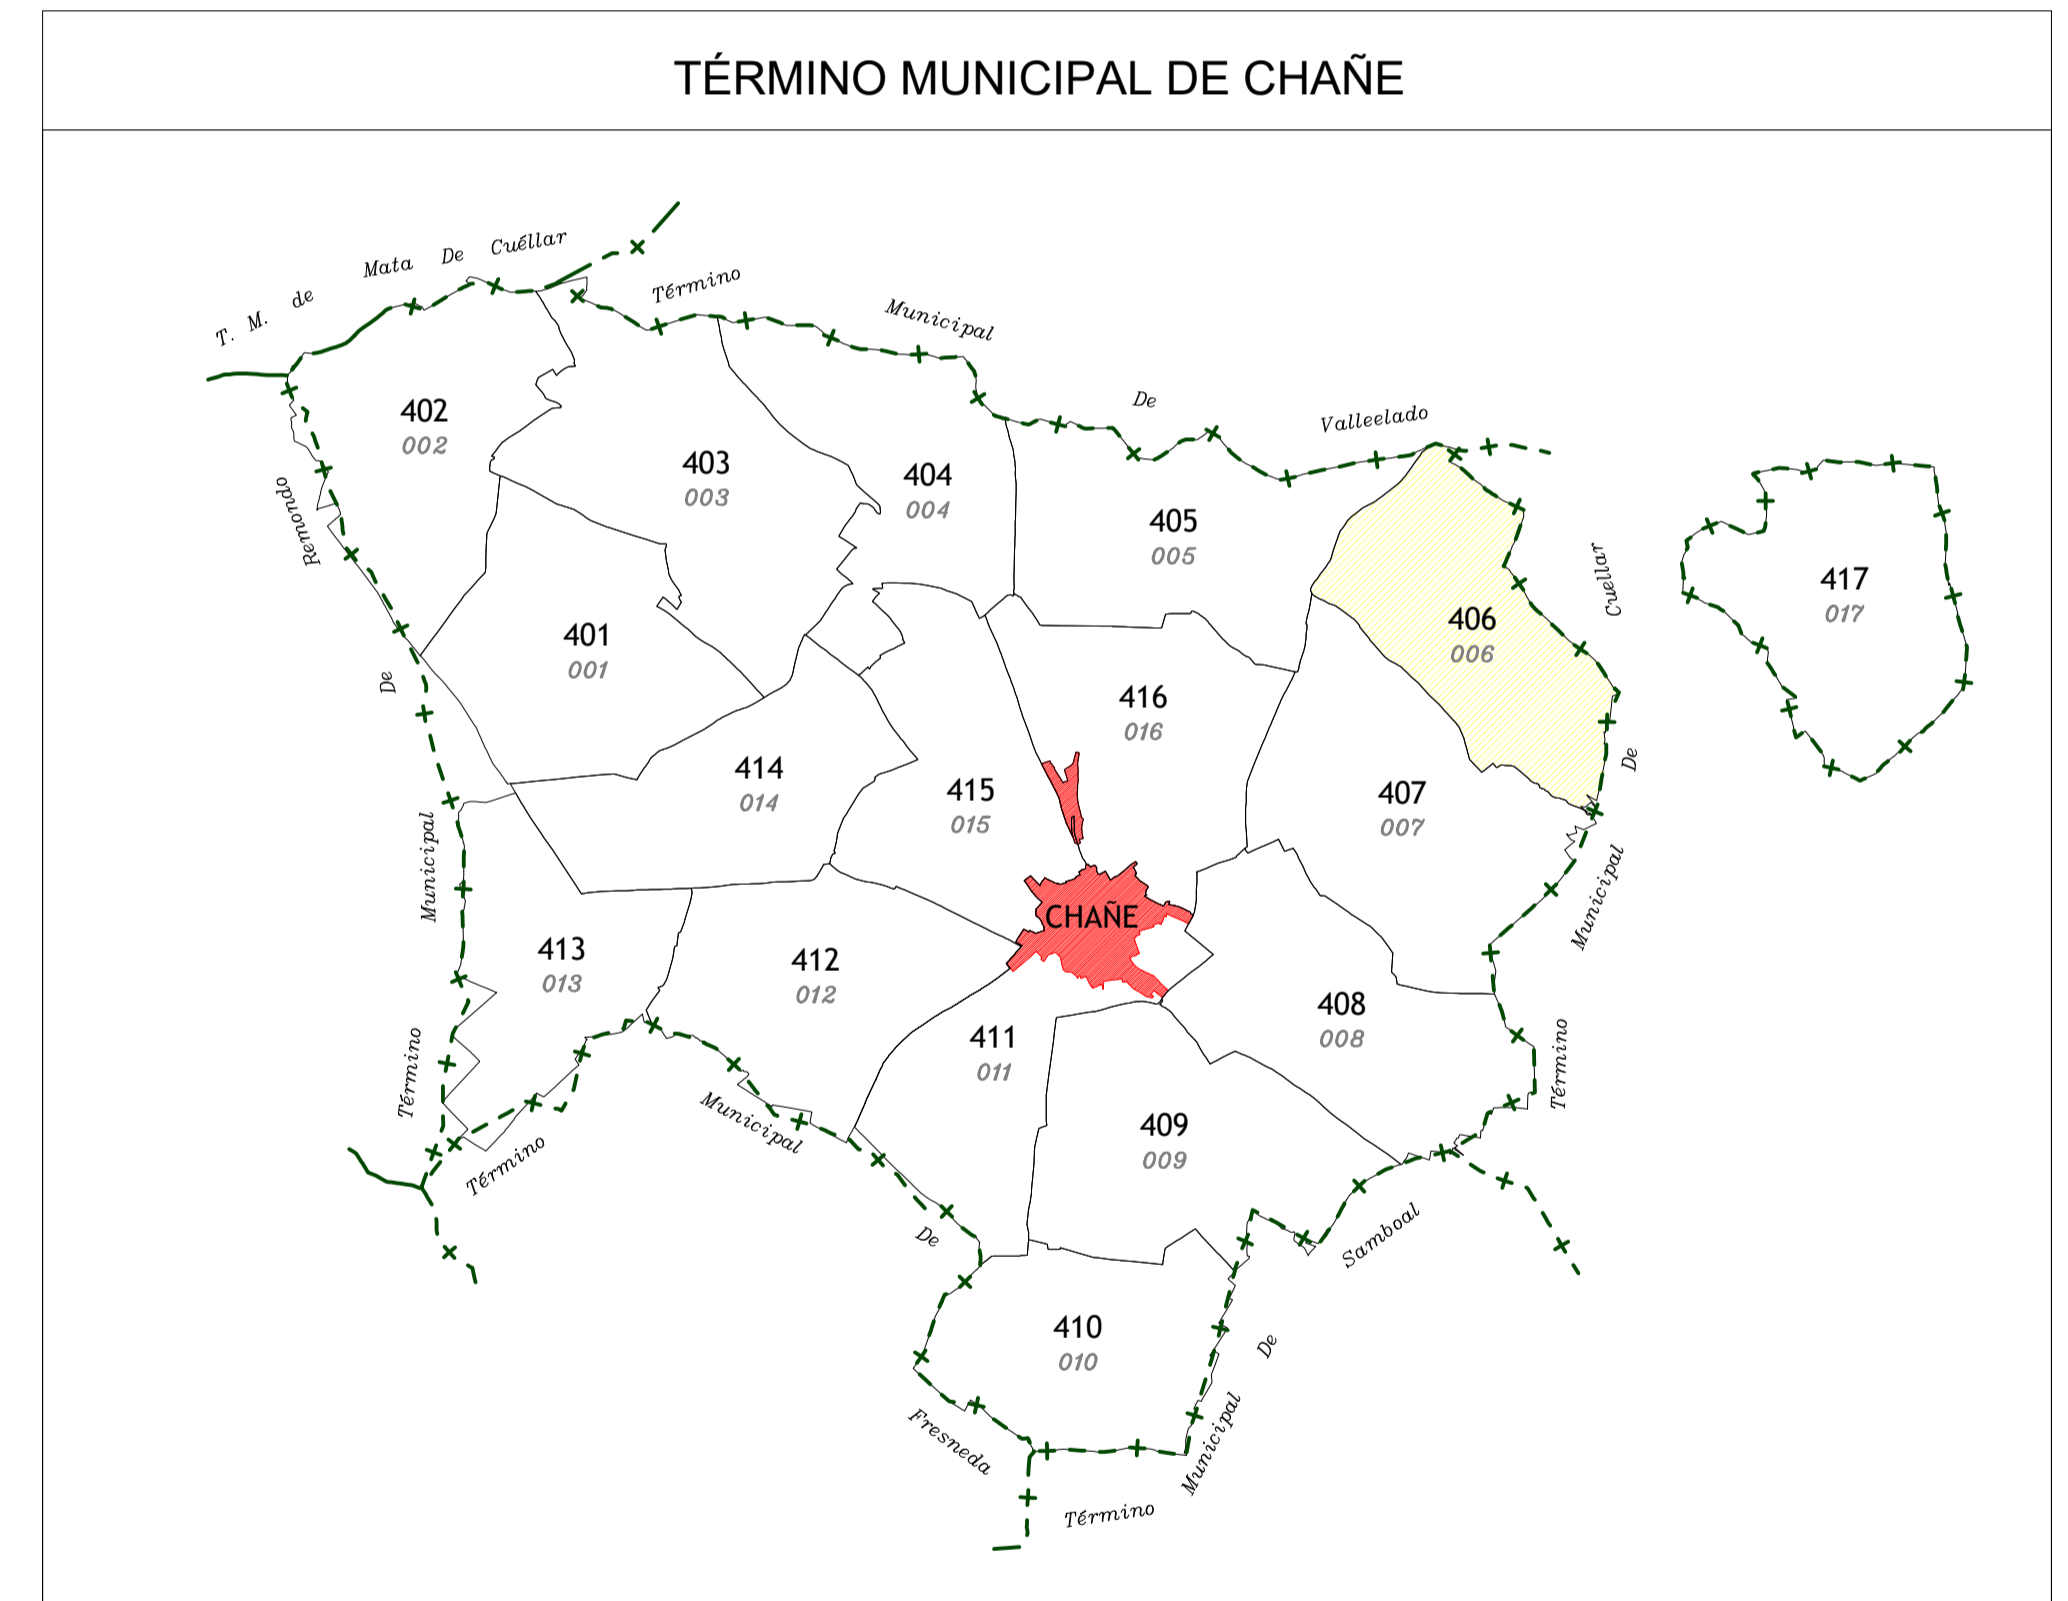

POLÍGONO 406 (006) CHAÑE

LEYENDA	
000	Número de polígono Nuevo
000	Número de polígono catastral

Junta de Castilla y León
 Consejería de Agricultura, Ganadería y Desarrollo Rural
 Viceconsejería de Política Agraria Comunitaria y Desarrollo Rural
 Dirección General de Desarrollo Rural

INSTITUTO TECNOLÓGICO AGRARIO
 Junta de Castilla y León
 Consejería de Agricultura y Ganadería

CONCENTRACIÓN PARCELARIA DE:
SANCHONUÑO-CHAÑE-REMONDO-FRESNEDA DE CUÉLLAR
Y ARROYO DE CUÉLLAR
PROVINCIA: SEGOVIA

Fase:
INVESTIGACIÓN

Observaciones:
TÉRMINO MUNICIPAL DE CHAÑE

Autor: ALFONSO PALMERO QUINTANILLA
Vº.Bº: MARINO ASENSIO SÁNCHEZ

TÉCNICO DE LA I.U.T. DE SEGOVIA DEL ITACYL
JEFE DE ÁREA DE PLANIFICACIÓN E INGENIERÍA DEL ITACYL

Polígono nº: **406**
 Escala: **1/5.000**
 Fecha: **Octubre 2024**