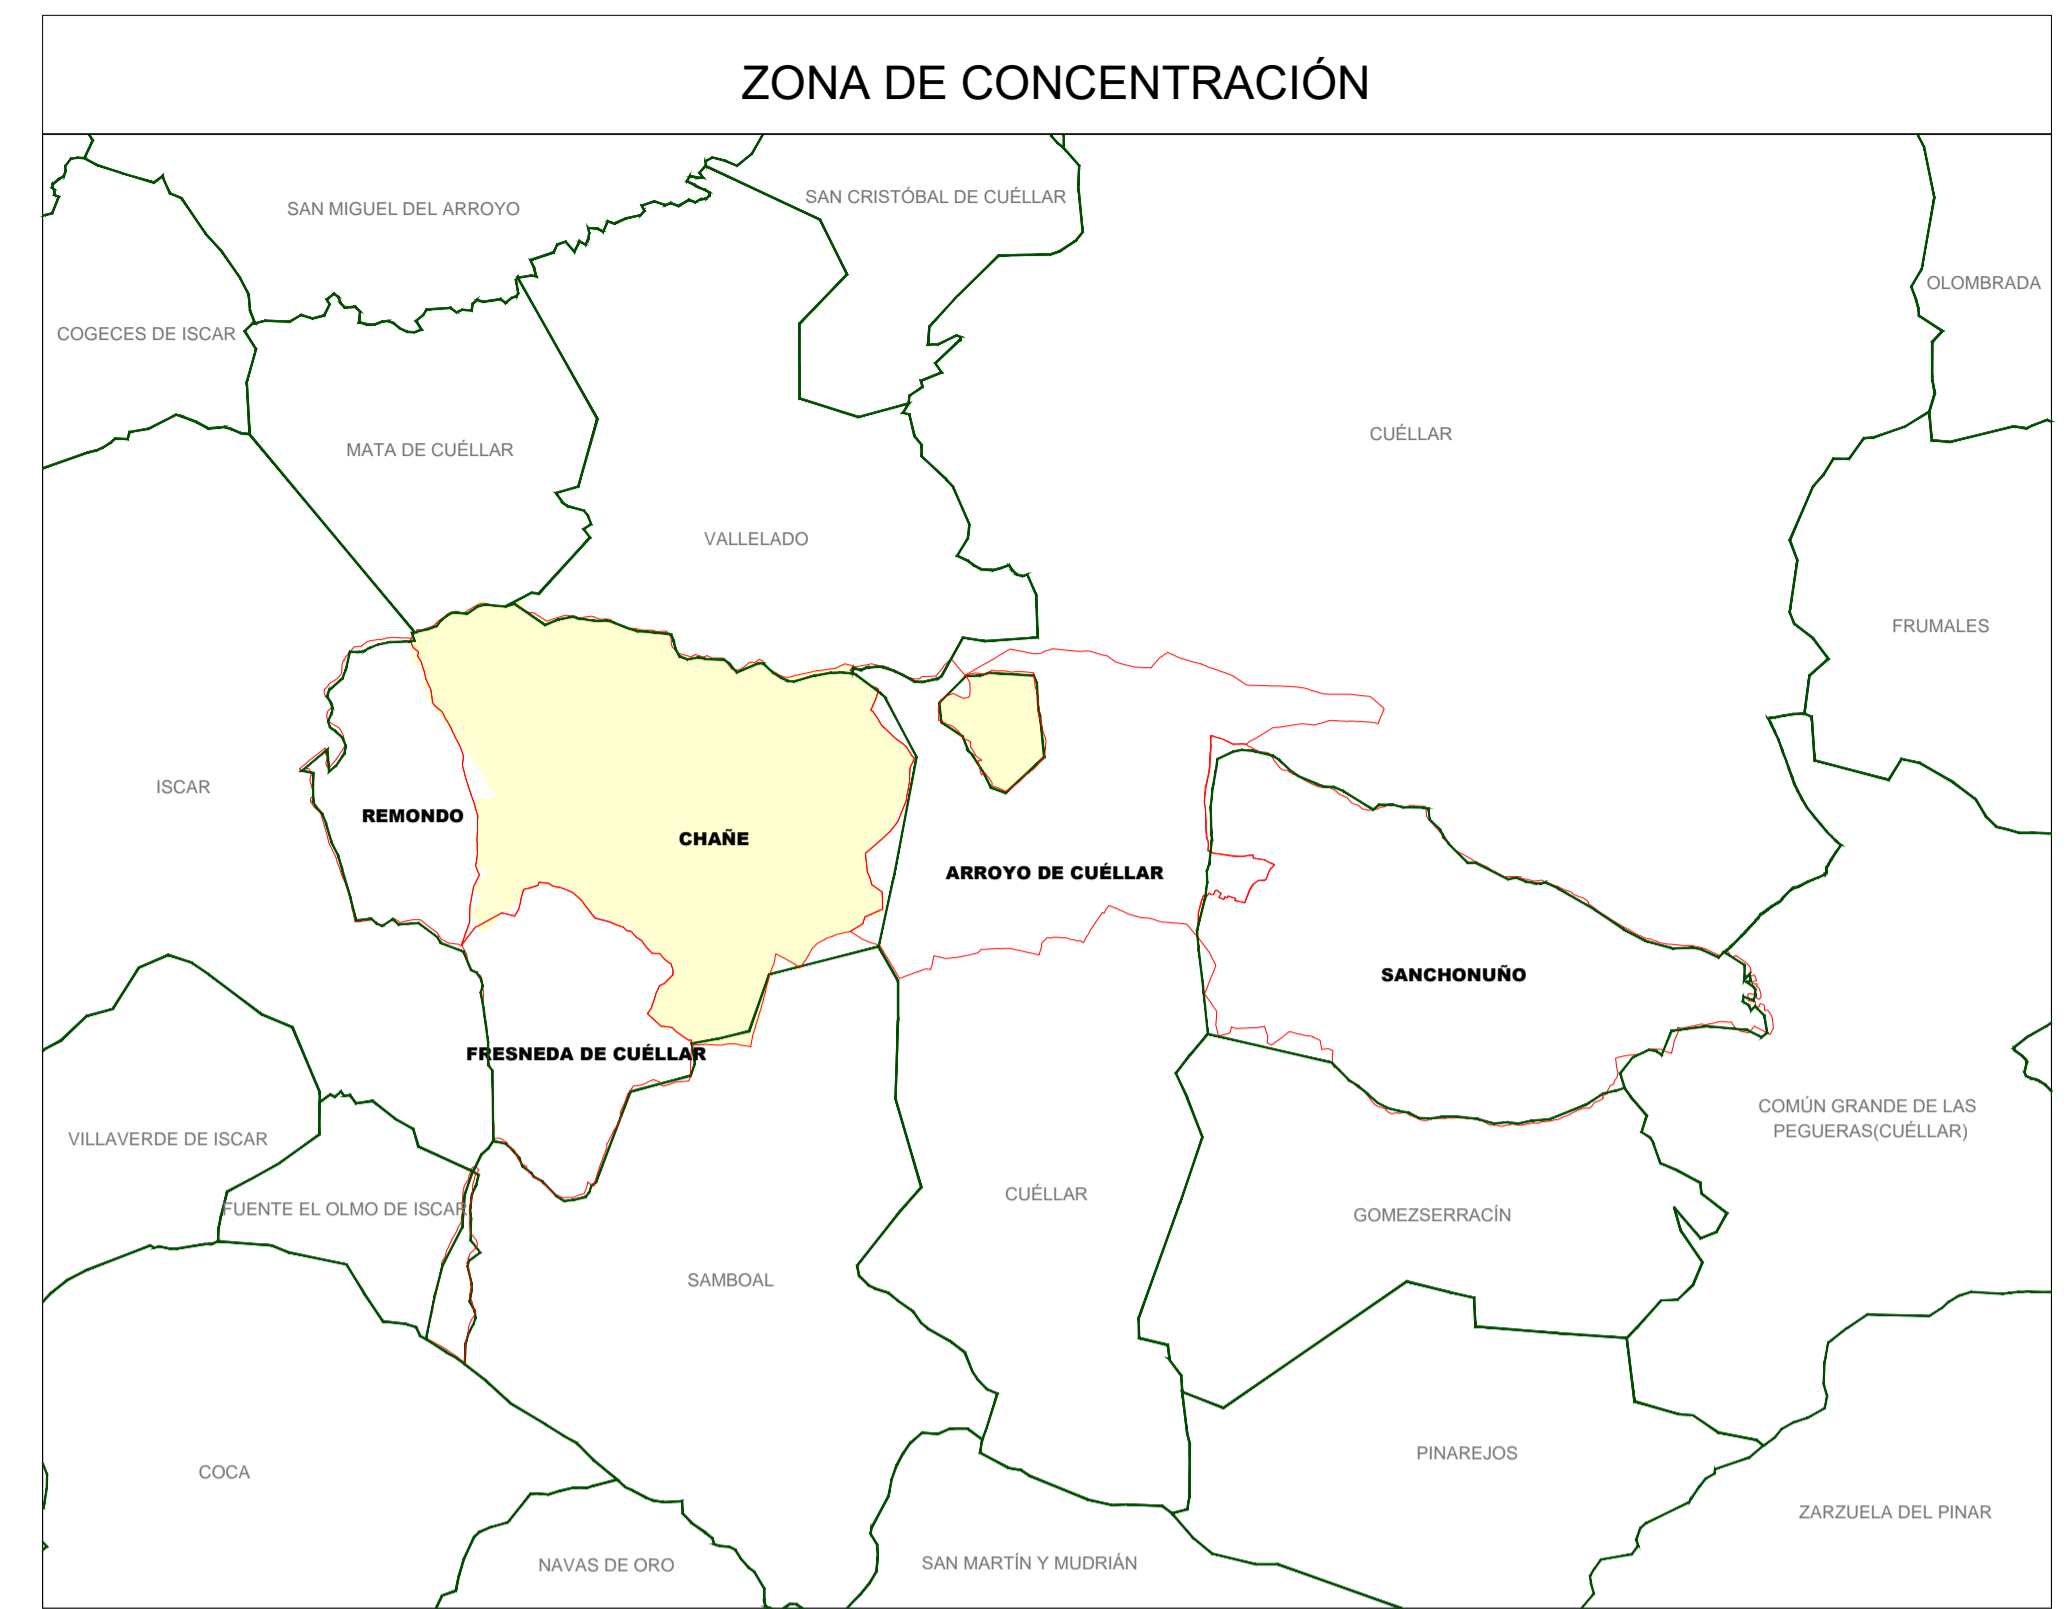

POLÍGONO 406 (006) CHAÑE

LEYENDA	
000	Número de polígono Nuevo
000	Número de polígono catastral

Junta de Castilla y León
 Consejería de Agricultura, Ganadería y Desarrollo Rural
 Viceconsejería de Política Agraria Comunitaria y Desarrollo Rural
 Dirección General de Desarrollo Rural

INSTITUTO TECNOLÓGICO AGRARIO
 Junta de Castilla y León
 Consejería de Agricultura y Ganadería

CONCENTRACIÓN PARCELARIA DE:
SANCHONUÑO-CHAÑE-REMONDO-FRESNEDA DE CUÉLLAR
Y ARROYO DE CUÉLLAR
PROVINCIA: SEGOVIA

Fase:
INVESTIGACIÓN

Observaciones:
TÉRMINO MUNICIPAL DE CHAÑE

Autor: ALFONSO PALMERO QUINTANILLA
Vº.Bº: MARINO ASENSIO SÁNCHEZ

TÉCNICO DE LA I.U.T. DE SEGOVIA DEL ITACYL
JEFE DE ÁREA DE PLANIFICACIÓN E INGENIERÍA DEL ITACYL

Polígono nº: **406**
 Escala: **1/5.000**
 Fecha: **Octubre 2024**