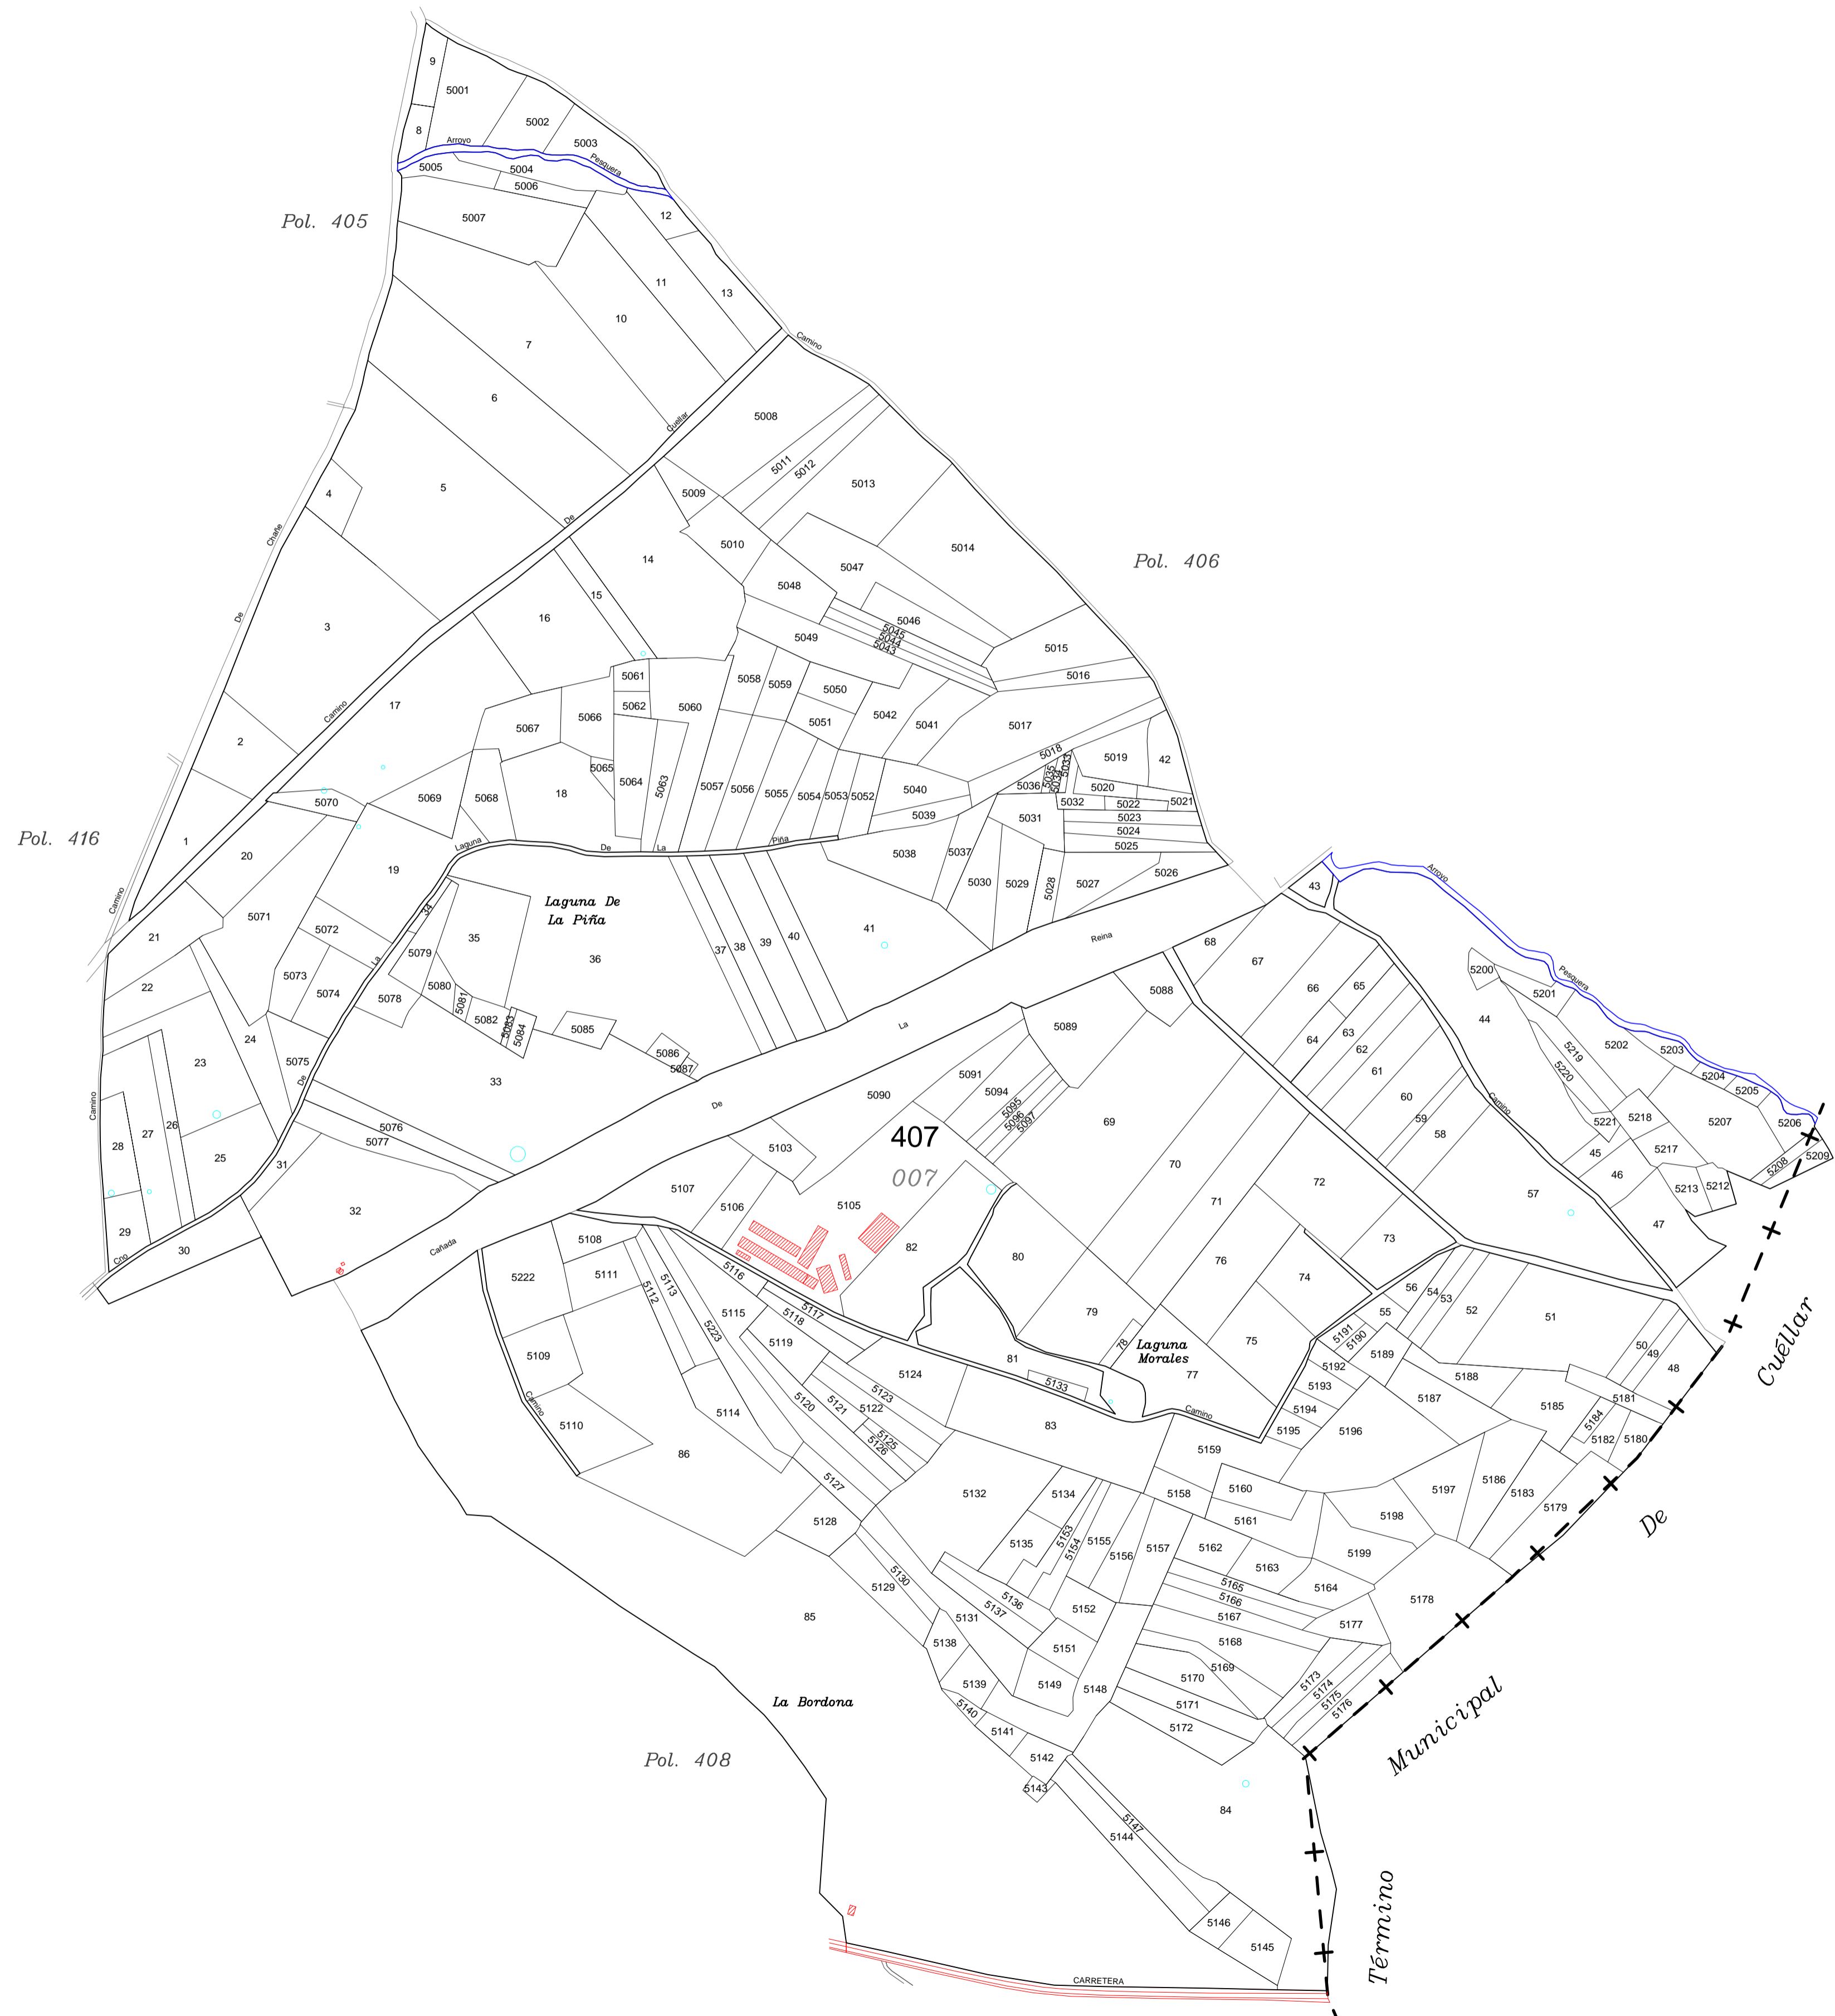

POLÍGONO 407 (007) CHAÑE

LEYENDA	
000	Número de polígono Nuevo
000	Número de polígono catastral

Junta de Castilla y León
 Consejería de Agricultura, Ganadería y Desarrollo Rural
 Viceconsejería de Política Agraria Comunitaria y Desarrollo Rural
 Dirección General de Desarrollo Rural

INSTITUTO TECNOLÓGICO AGRARIO
 Junta de Castilla y León
 Consejería de Agricultura y Ganadería

CONCENTRACIÓN PARCELARIA DE:
SANCHOÑO-CHAÑE-REMONDO-FRESNEDA DE CUÉLLAR
Y ARROYO DE CUÉLLAR
 PROVINCIA: SEGOVIA

Fase: **INVESTIGACIÓN**

Observaciones: **TÉRMINO MUNICIPAL DE CHAÑE**

Autor: ALFONSO PALMERO QUINTANILLA Vº.Bº: MARINO ASENSIO SÁNCHEZ

TÉCNICO DE LA U.T. DE SEGOVIA DEL ITACYL JEFE DE ÁREA DE PLANIFICACIÓN E INGENIERÍA DEL ITACYL

Polígono nº: **407**

Escala: **1/5.000**

Fecha: **Octubre 2024**