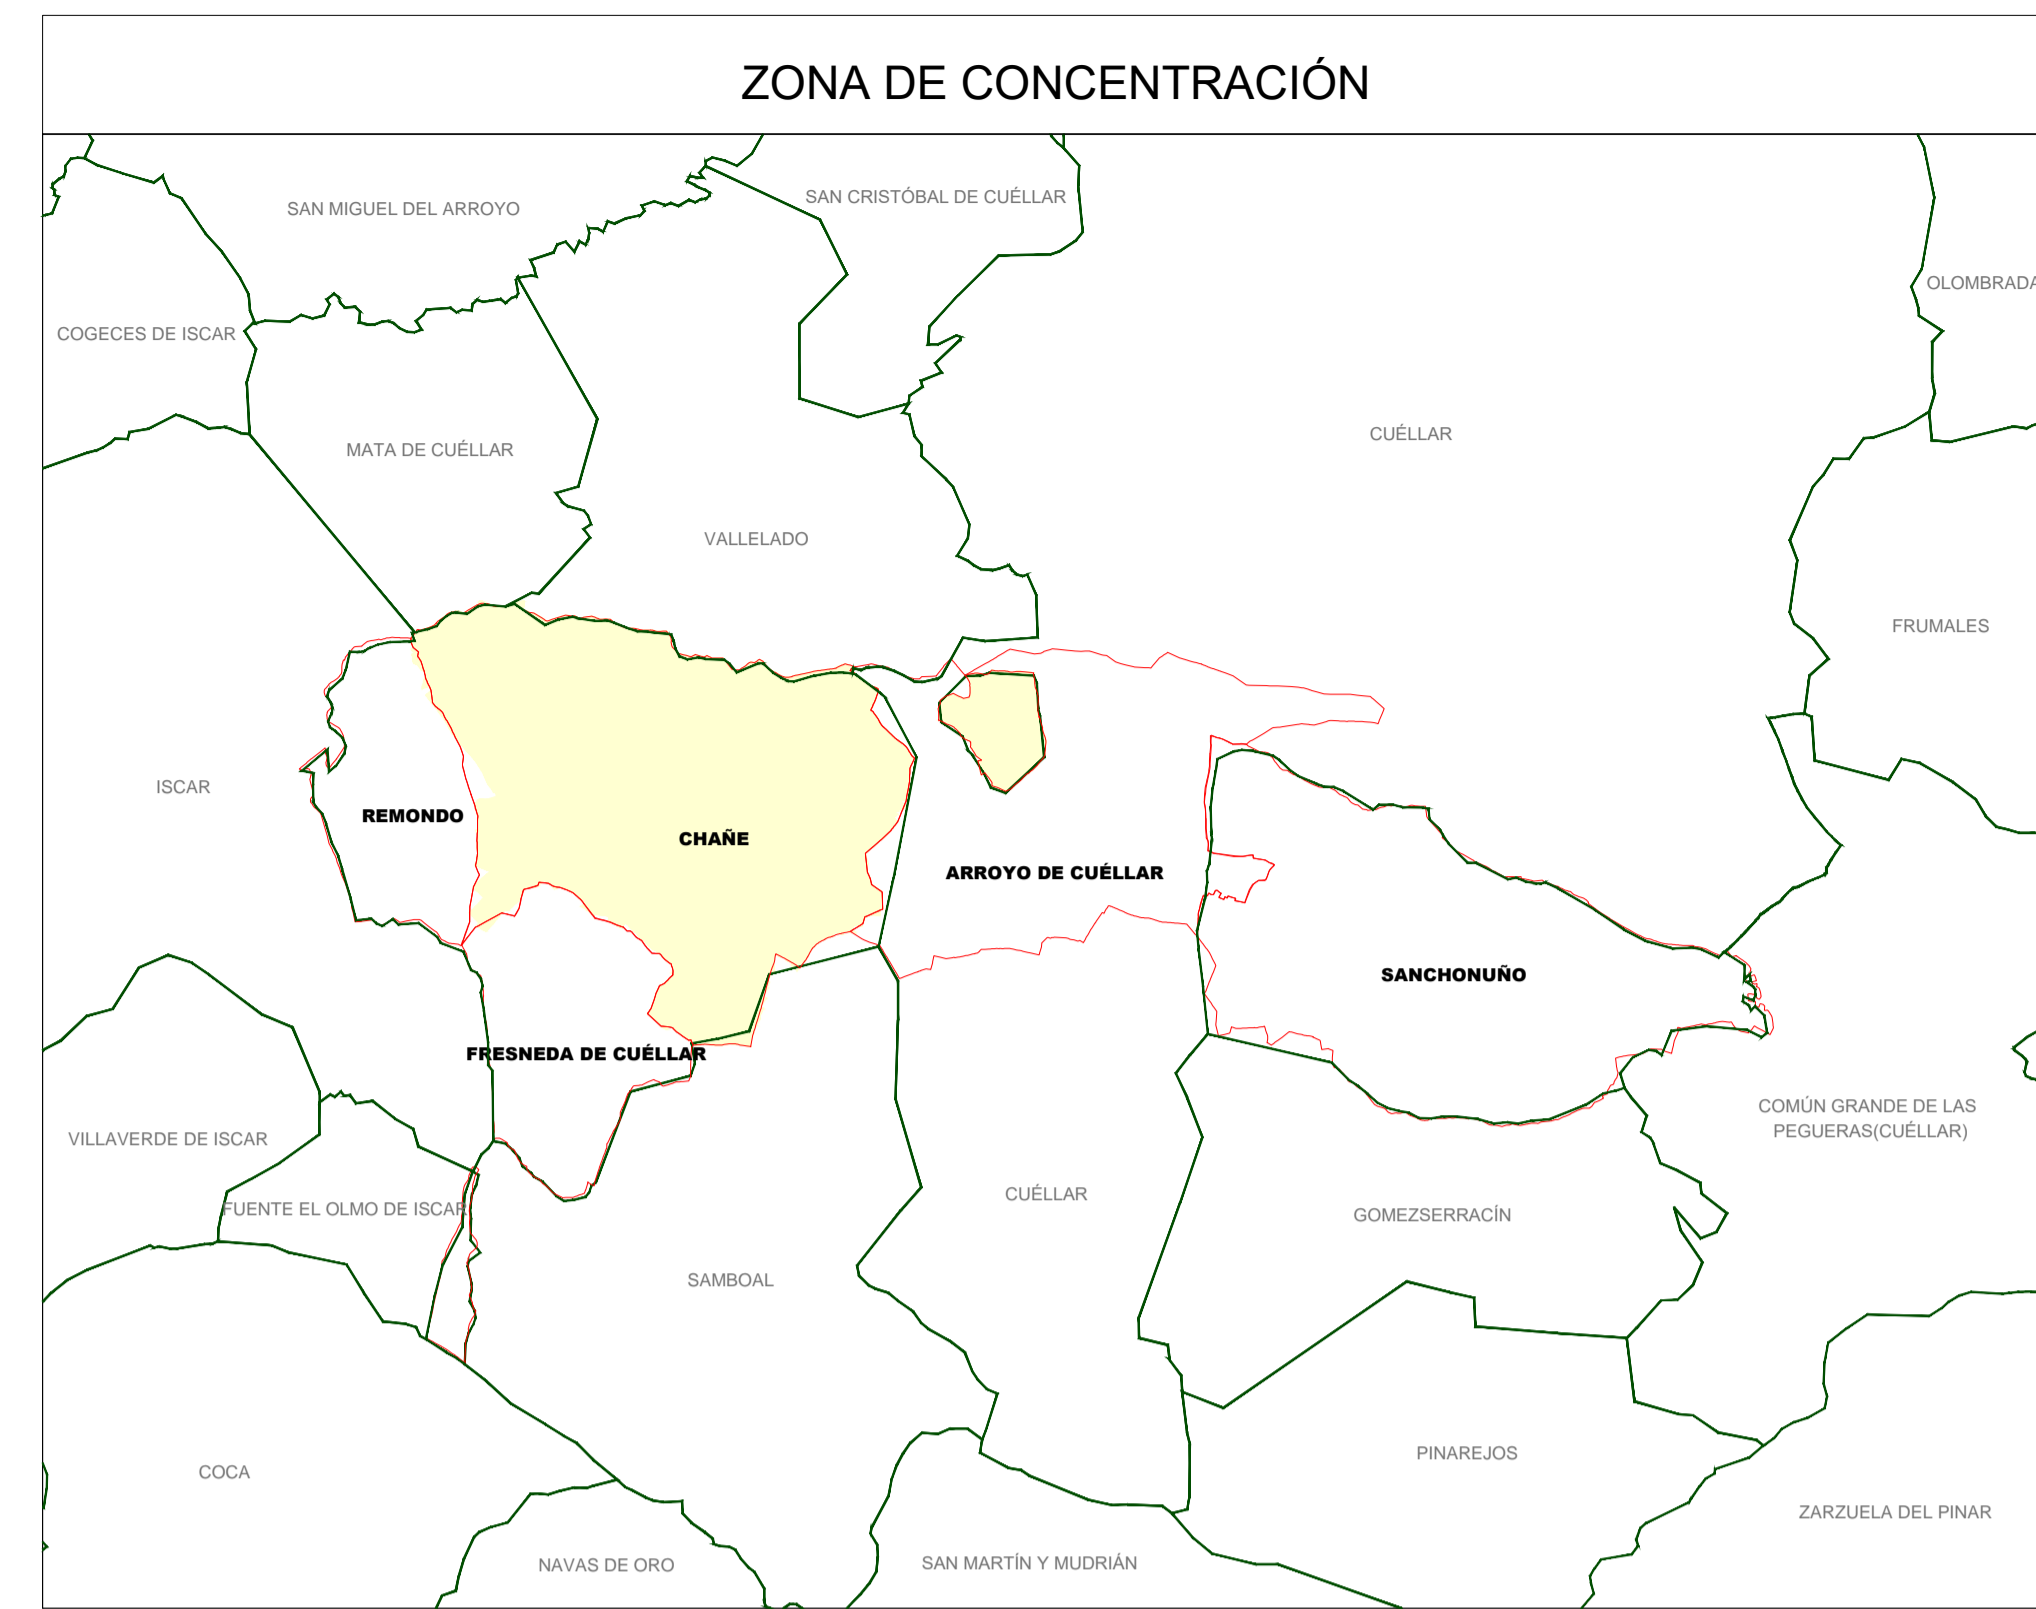

POLÍGONO 407 (007) CHAÑE

LEYENDA	
000	Número de polígono Nuevo
000	Número de polígono catastral

Junta de Castilla y León
 Consejería de Agricultura, Ganadería y Desarrollo Rural
 Viceconsejería de Política Agraria Comunitaria y Desarrollo Rural
 Dirección General de Desarrollo Rural

INSTITUTO TECNOLÓGICO AGRARIO
 Junta de Castilla y León
 Consejería de Agricultura y Ganadería

CONCENTRACIÓN PARCELARIA DE:
SANCHOÑO-CHAÑE-REMONDO-FRESNEDA DE CUÉLLAR
Y ARROYO DE CUÉLLAR
 PROVINCIA: SEGOVIA

Fase: **INVESTIGACIÓN**

Observaciones: **TÉRMINO MUNICIPAL DE CHAÑE**

Autor: ALFONSO PALMERO QUINTANILLA Vº.Bº: MARINO ASENSIO SÁNCHEZ

TÉCNICO DE LA U.T. DE SEGOVIA DEL ITACYL JEFE DE ÁREA DE PLANIFICACIÓN E INGENIERÍA DEL ITACYL

Polígono nº: **407**

Escala: **1/5.000**

Fecha: **Octubre 2024**