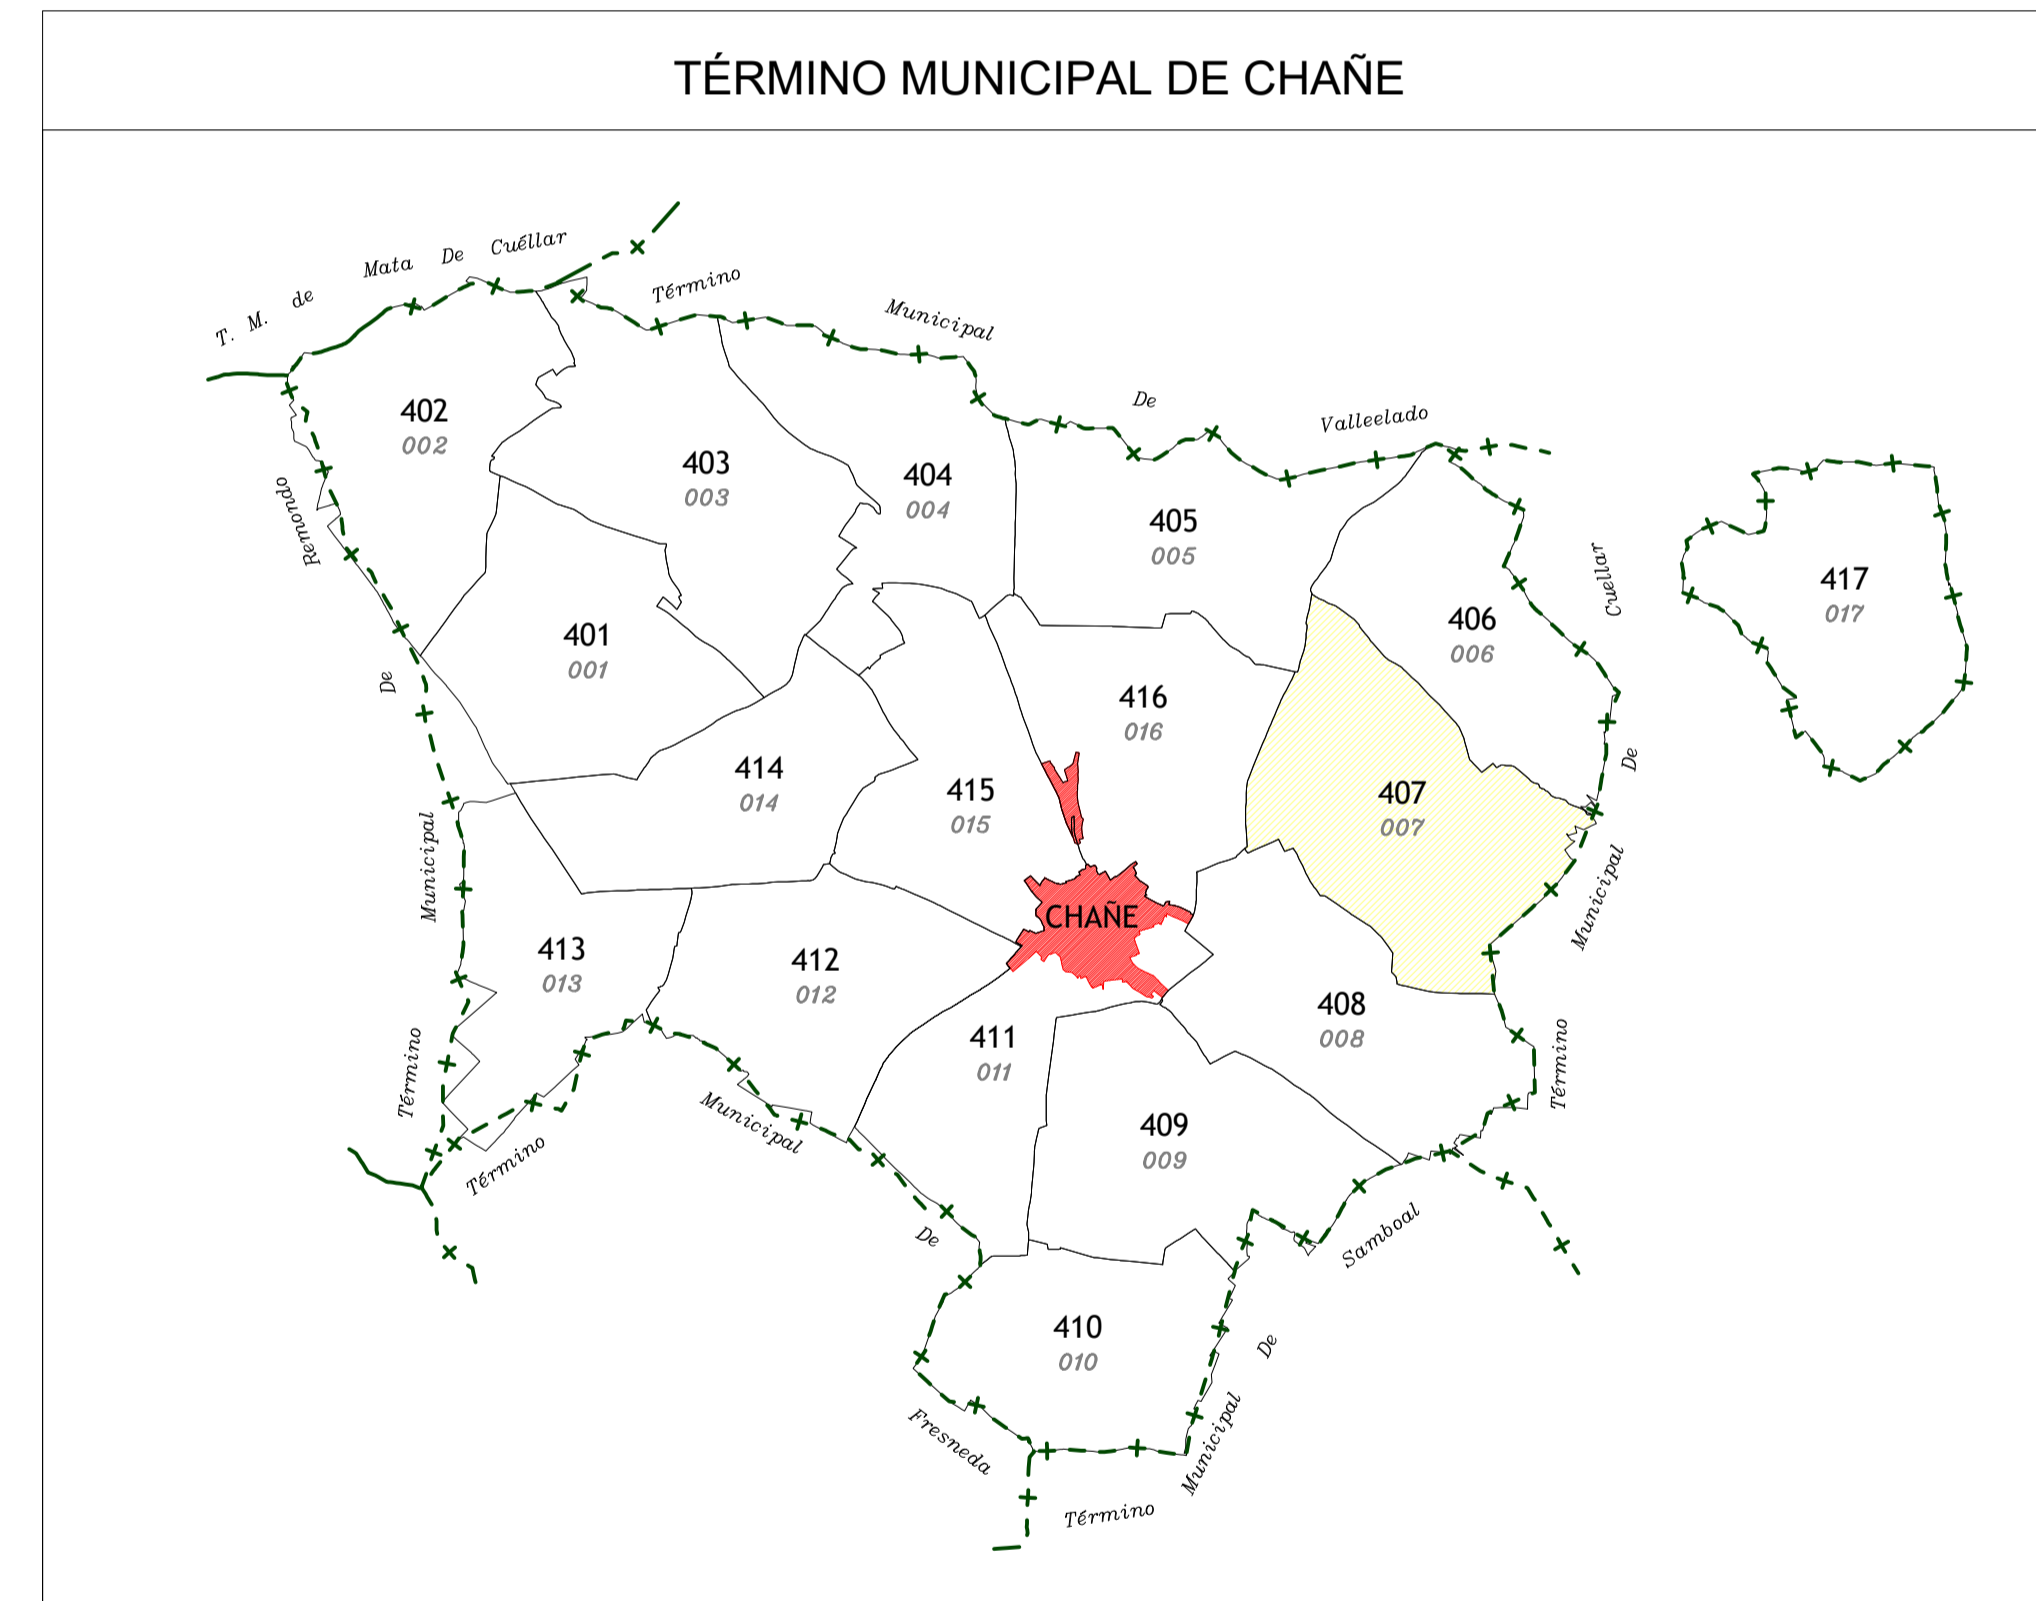

POLÍGONO 407 (007) CHAÑE

LEYENDA	
000	Número de polígono Nuevo
000	Número de polígono catastral

Junta de Castilla y León
 Consejería de Agricultura, Ganadería y Desarrollo Rural
 Viceconsejería de Política Agraria Comunitaria y Desarrollo Rural
 Dirección General de Desarrollo Rural

INSTITUTO TECNOLÓGICO AGRARIO
 Junta de Castilla y León
 Consejería de Agricultura y Ganadería

CONCENTRACIÓN PARCELARIA DE:
SANCHOÑO-CHAÑE-REMONDO-FRESNEDA DE CUÉLLAR
Y ARROYO DE CUÉLLAR
 PROVINCIA: SEGOVIA

Fase: **INVESTIGACIÓN**

Observaciones: **TÉRMINO MUNICIPAL DE CHAÑE**

Autor: ALFONSO PALMERO QUINTANILLA Vº.Bº: MARINO ASENSIO SÁNCHEZ

TÉCNICO DE LA U.T. DE SEGOVIA DEL ITACYL JEFE DE ÁREA DE PLANIFICACIÓN E INGENIERÍA DEL ITACYL

Polígono nº: **407**

Escala: **1/5.000**

Fecha: **Octubre 2024**