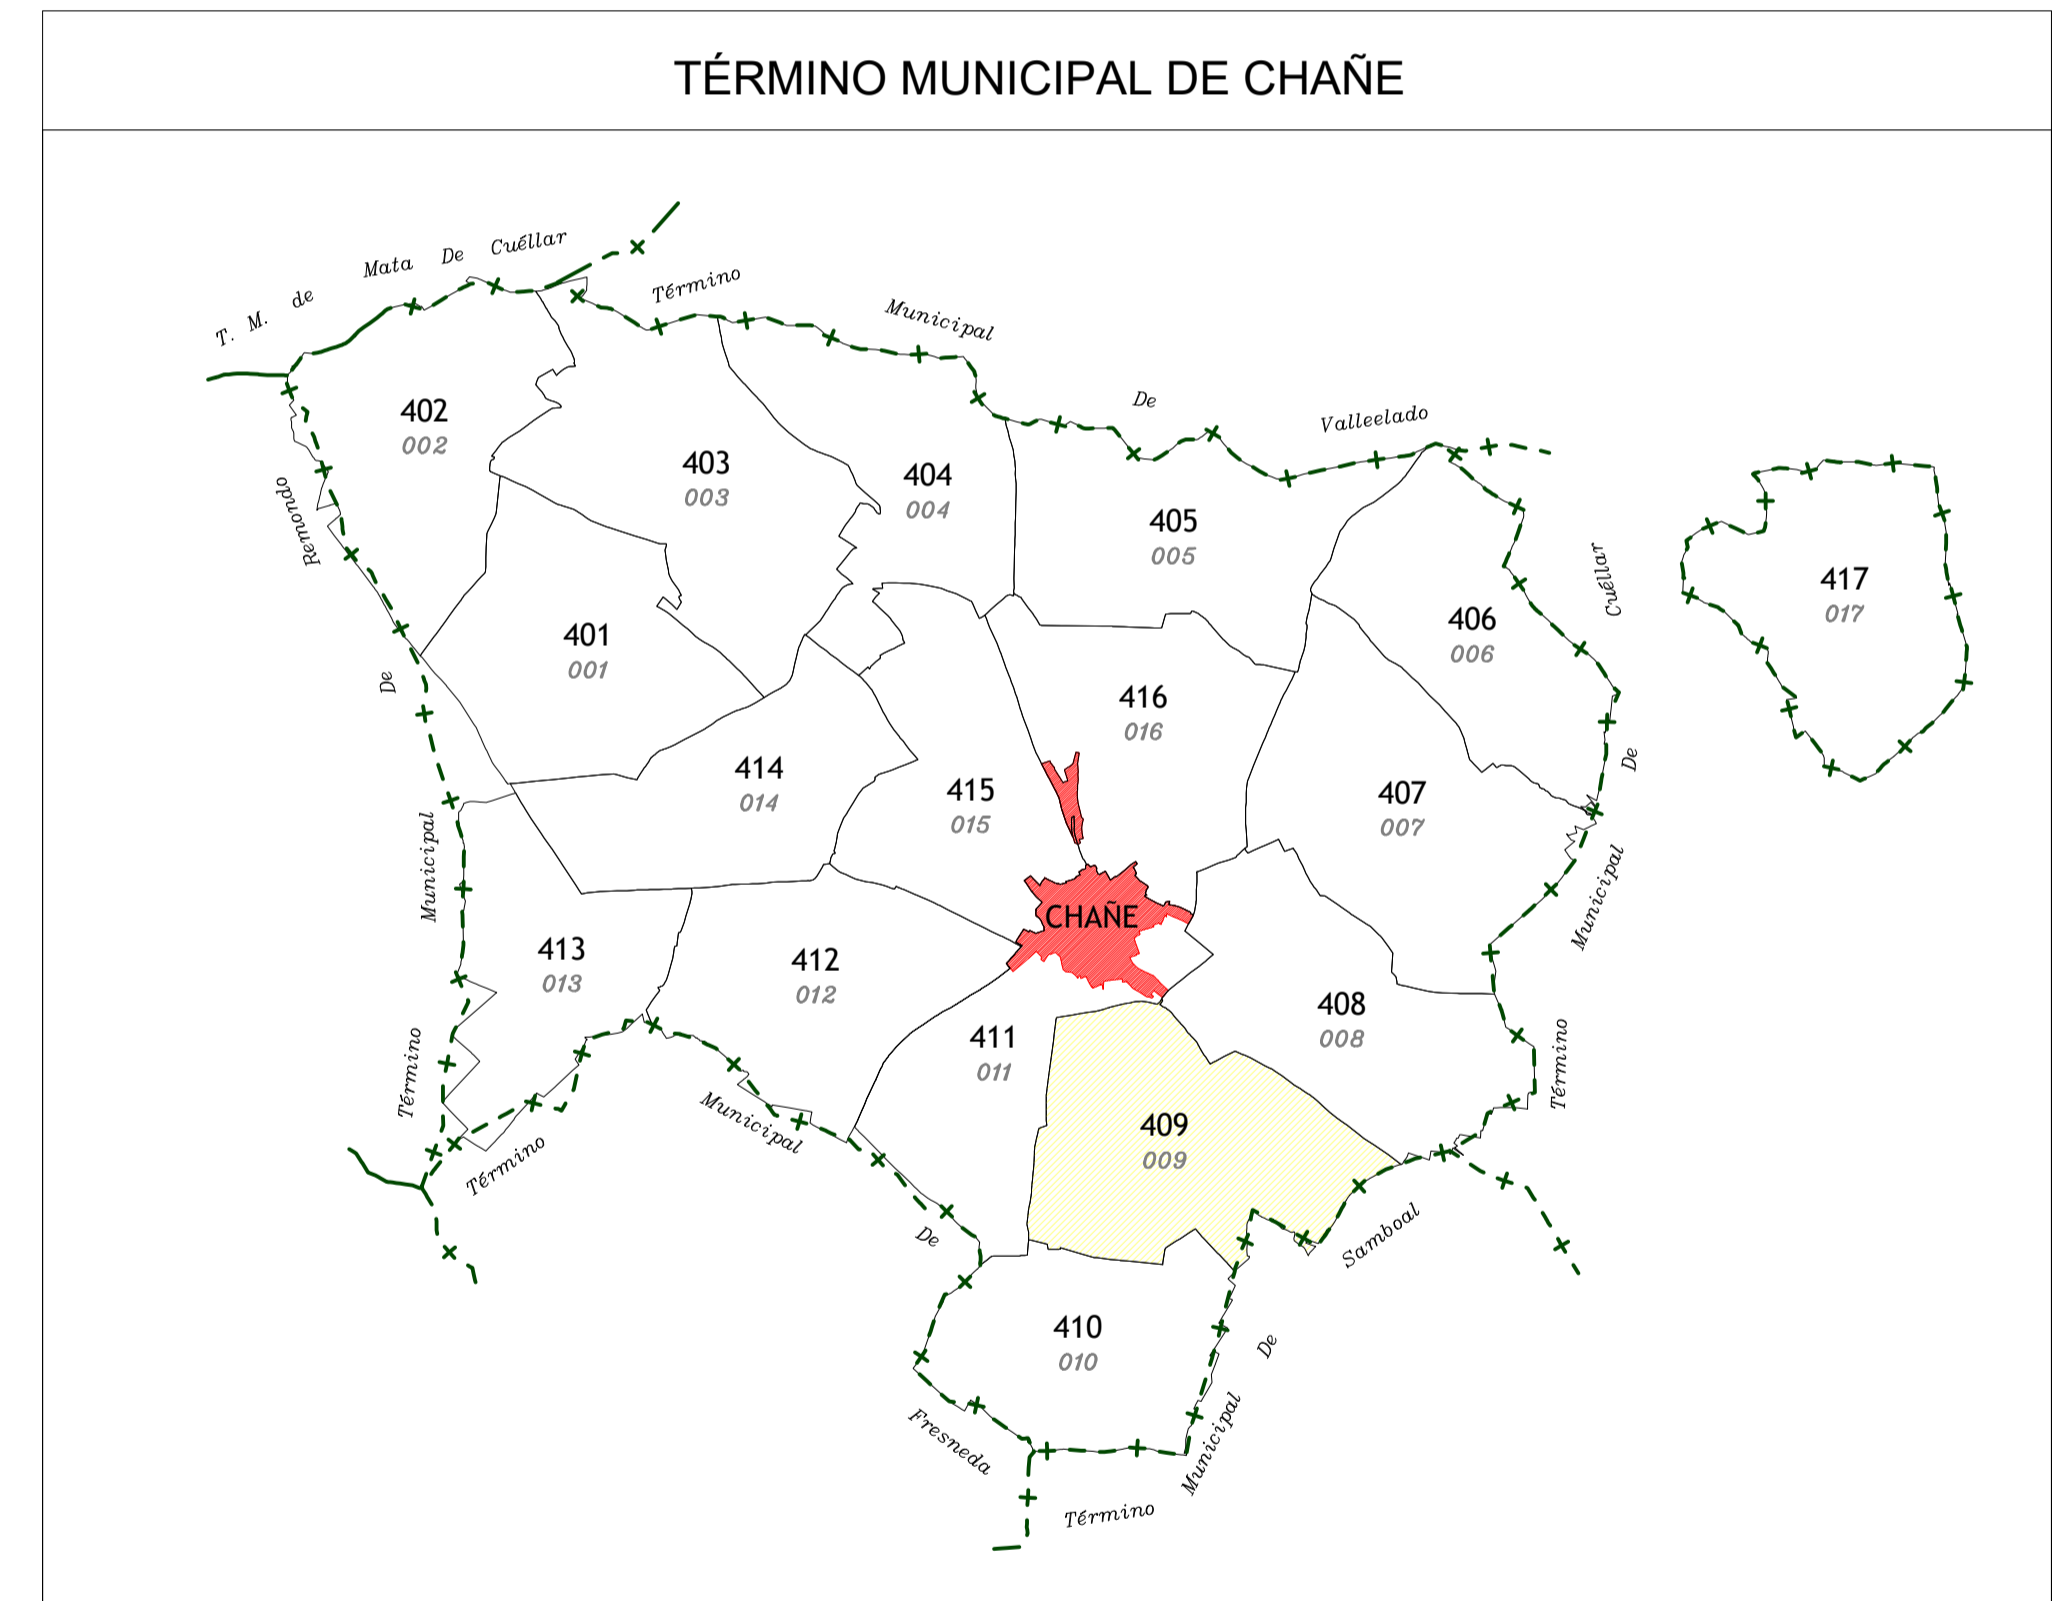

POLÍGONO 409 (009) CHAÑE

LEYENDA	
000	Número de polígono Nuevo
000	Número de polígono catastral

 <p>Junta de Castilla y León Consejería de Agricultura, Ganadería y Desarrollo Rural Viscomunidad de Práctica Agraria Comunitaria y Desarrollo Rural Dirección General del Desarrollo Rural</p>	 <p>INSTITUTO TECNOLÓGICO AGRARIO Junta de Castilla y León Consejería de Agricultura y Ganadería</p>	
<p>CONCENTRACIÓN PARCELARIA DE: SANCHONUÑO-CHAÑE-REMONDO-FRESNEDA DE CUÉLLAR Y ARROYO DE CUÉLLAR</p> <p>PROVINCIA: SEGOVIA</p> <p>Fase: INVESTIGACIÓN</p> <p>Observaciones: TÉRMINO MUNICIPAL DE CHAÑE</p>		
<p>Autor: ALFONSO PALMERO QUINTANILLA</p> 	<p>Vº.Bº: MARINO ASENSIO SÁNCHEZ</p> 	<p>Polígono nº: 409</p> <p>Escala: 1/5.000</p> <p>Fecha: Octubre 2024</p>

Sistema de Referencia: ETRS89
 Proyección: UTM Zona 30 Norte
 Formato de Noe: DTM 4.1