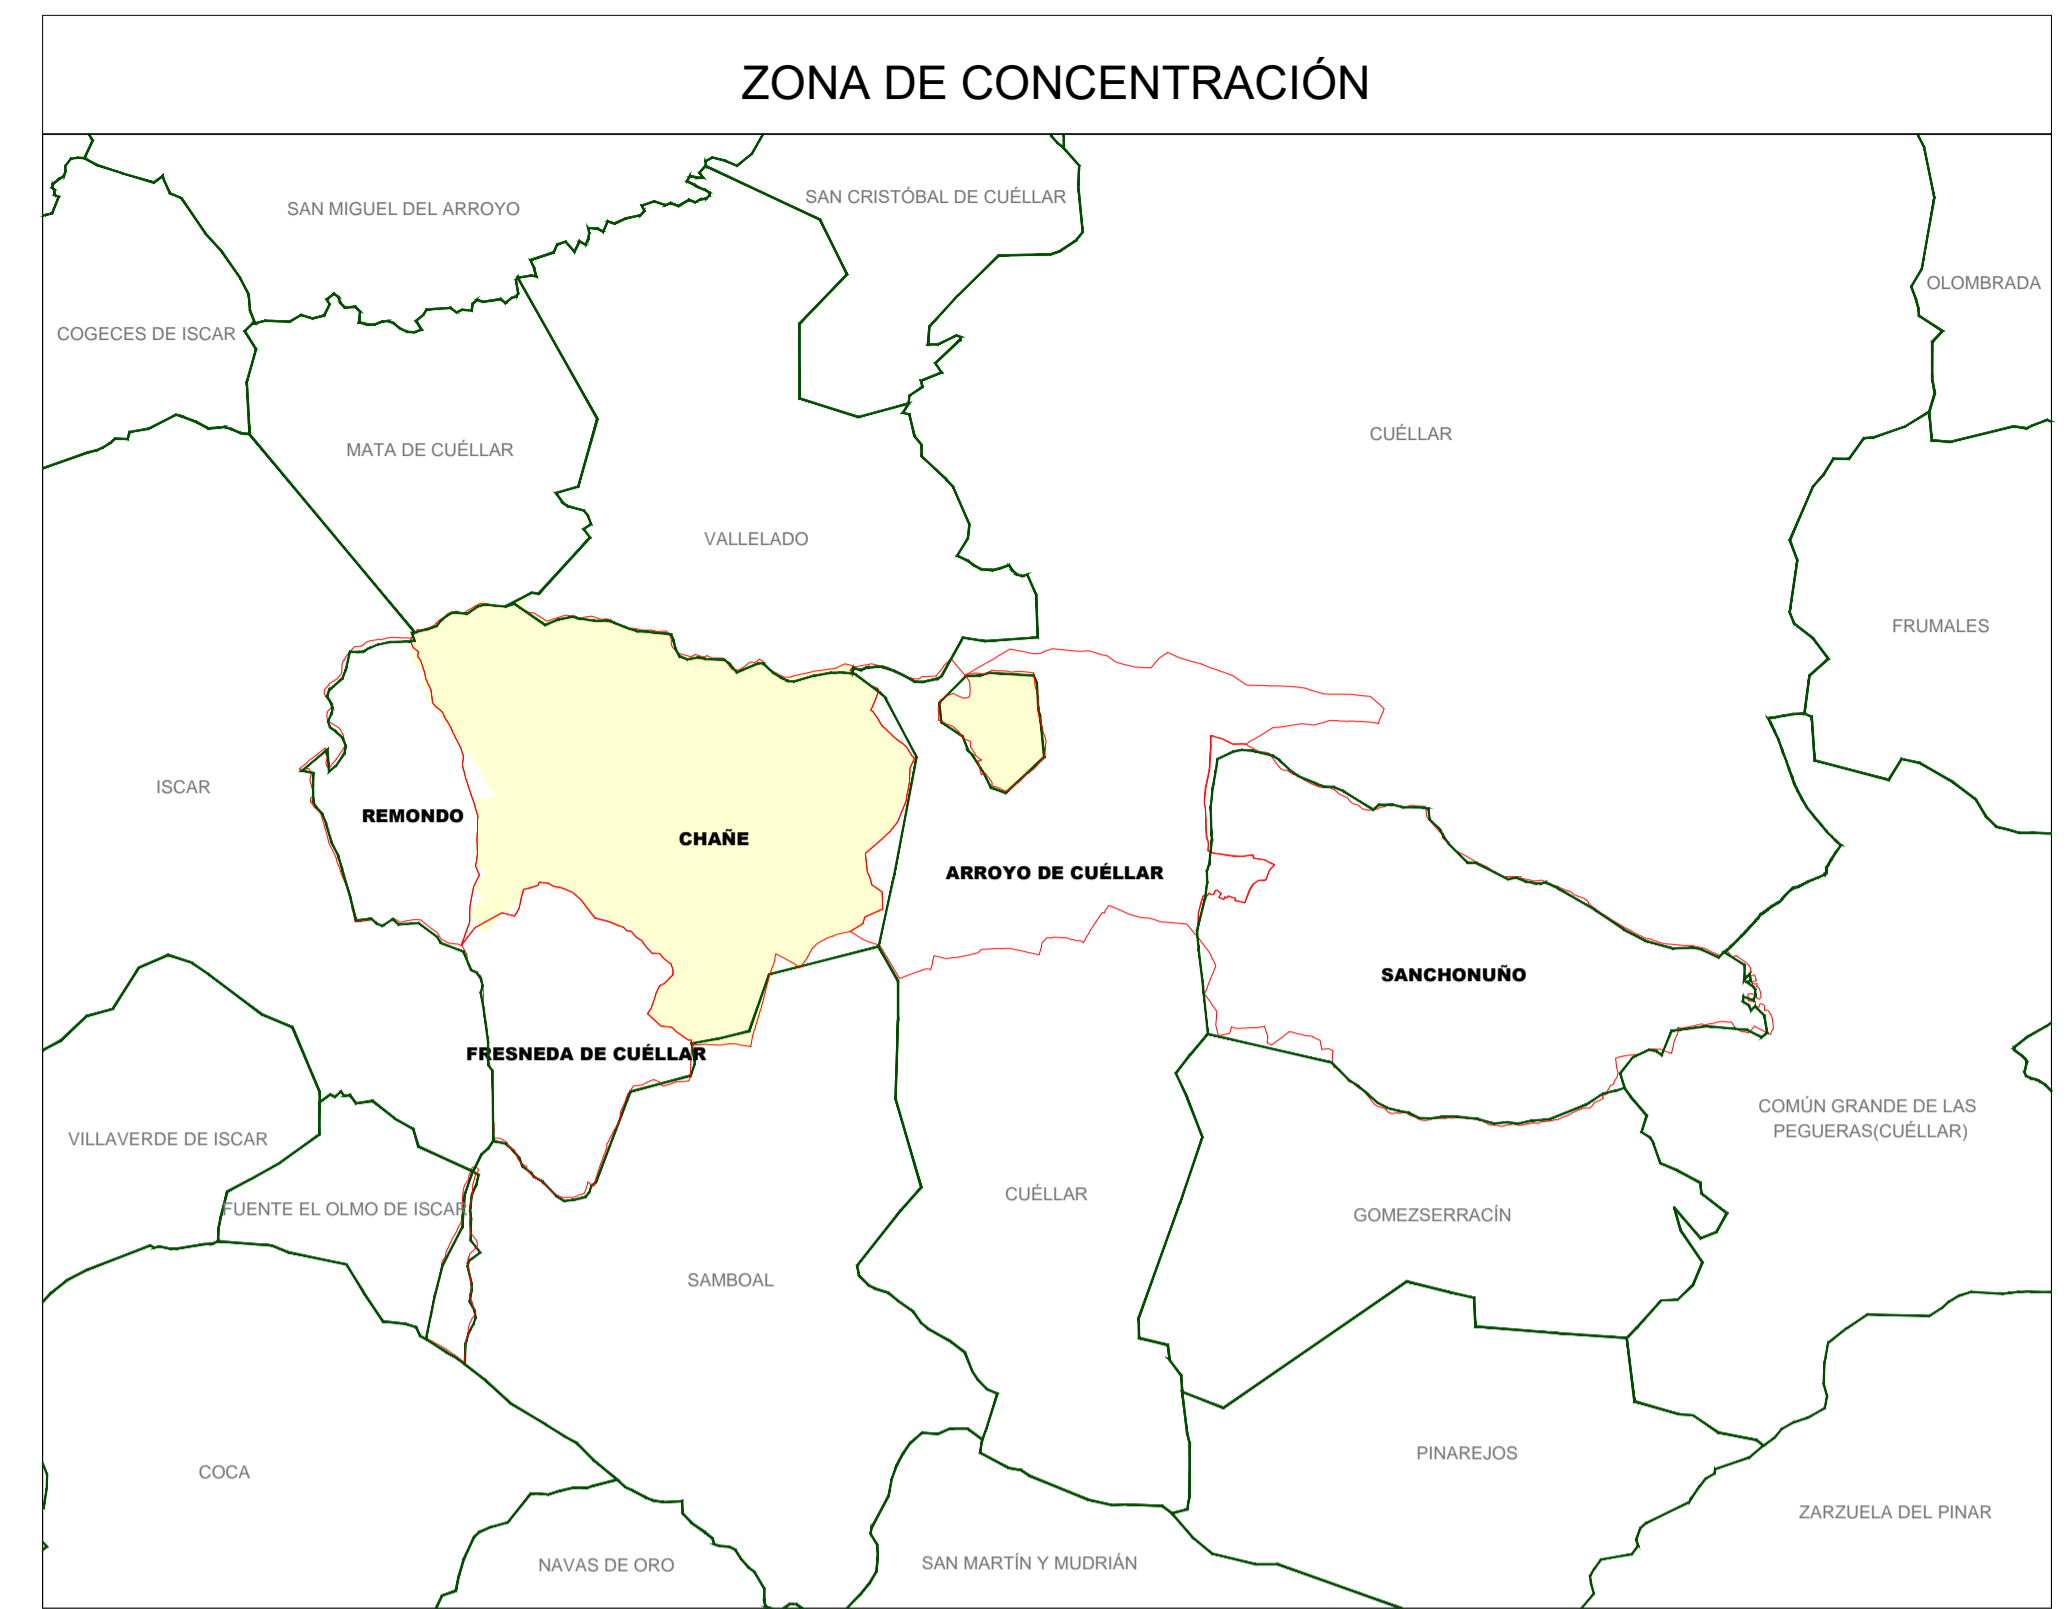

POLÍGONO 409 (009) CHAÑE

LEYENDA	
000	Número de polígono Nuevo
000	Número de polígono catastral

 <p>Junta de Castilla y León Consejería de Agricultura, Ganadería y Desarrollo Rural Viscomunidad de Práctica Agraria Comunitaria y Desarrollo Rural Dirección General del Desarrollo Rural</p>	 <p>INSTITUTO TECNOLÓGICO AGRARIO Junta de Castilla y León Consejería de Agricultura y Ganadería</p>	
<p>CONCENTRACIÓN PARCELARIA DE: SANCHONUÑO-CHAÑE-REMONDO-FRESNEDA DE CUÉLLAR Y ARROYO DE CUÉLLAR</p> <p>PROVINCIA: SEGOVIA</p> <p>Fase: INVESTIGACIÓN</p> <p>Observaciones: TÉRMINO MUNICIPAL DE CHAÑE</p>		
<p>Autor: ALFONSO PALMERO QUINTANILLA</p> 	<p>Vº.Bº: MARINO ASENSIO SÁNCHEZ</p> 	<p>Polígono nº: 409</p> <p>Escala: 1/5.000</p> <p>Fecha: Octubre 2024</p>

Sistema de Referencia: ETRS89
 Proyección: UTM Zona 30 Norte
 Formato de Noe: DTM 4.1