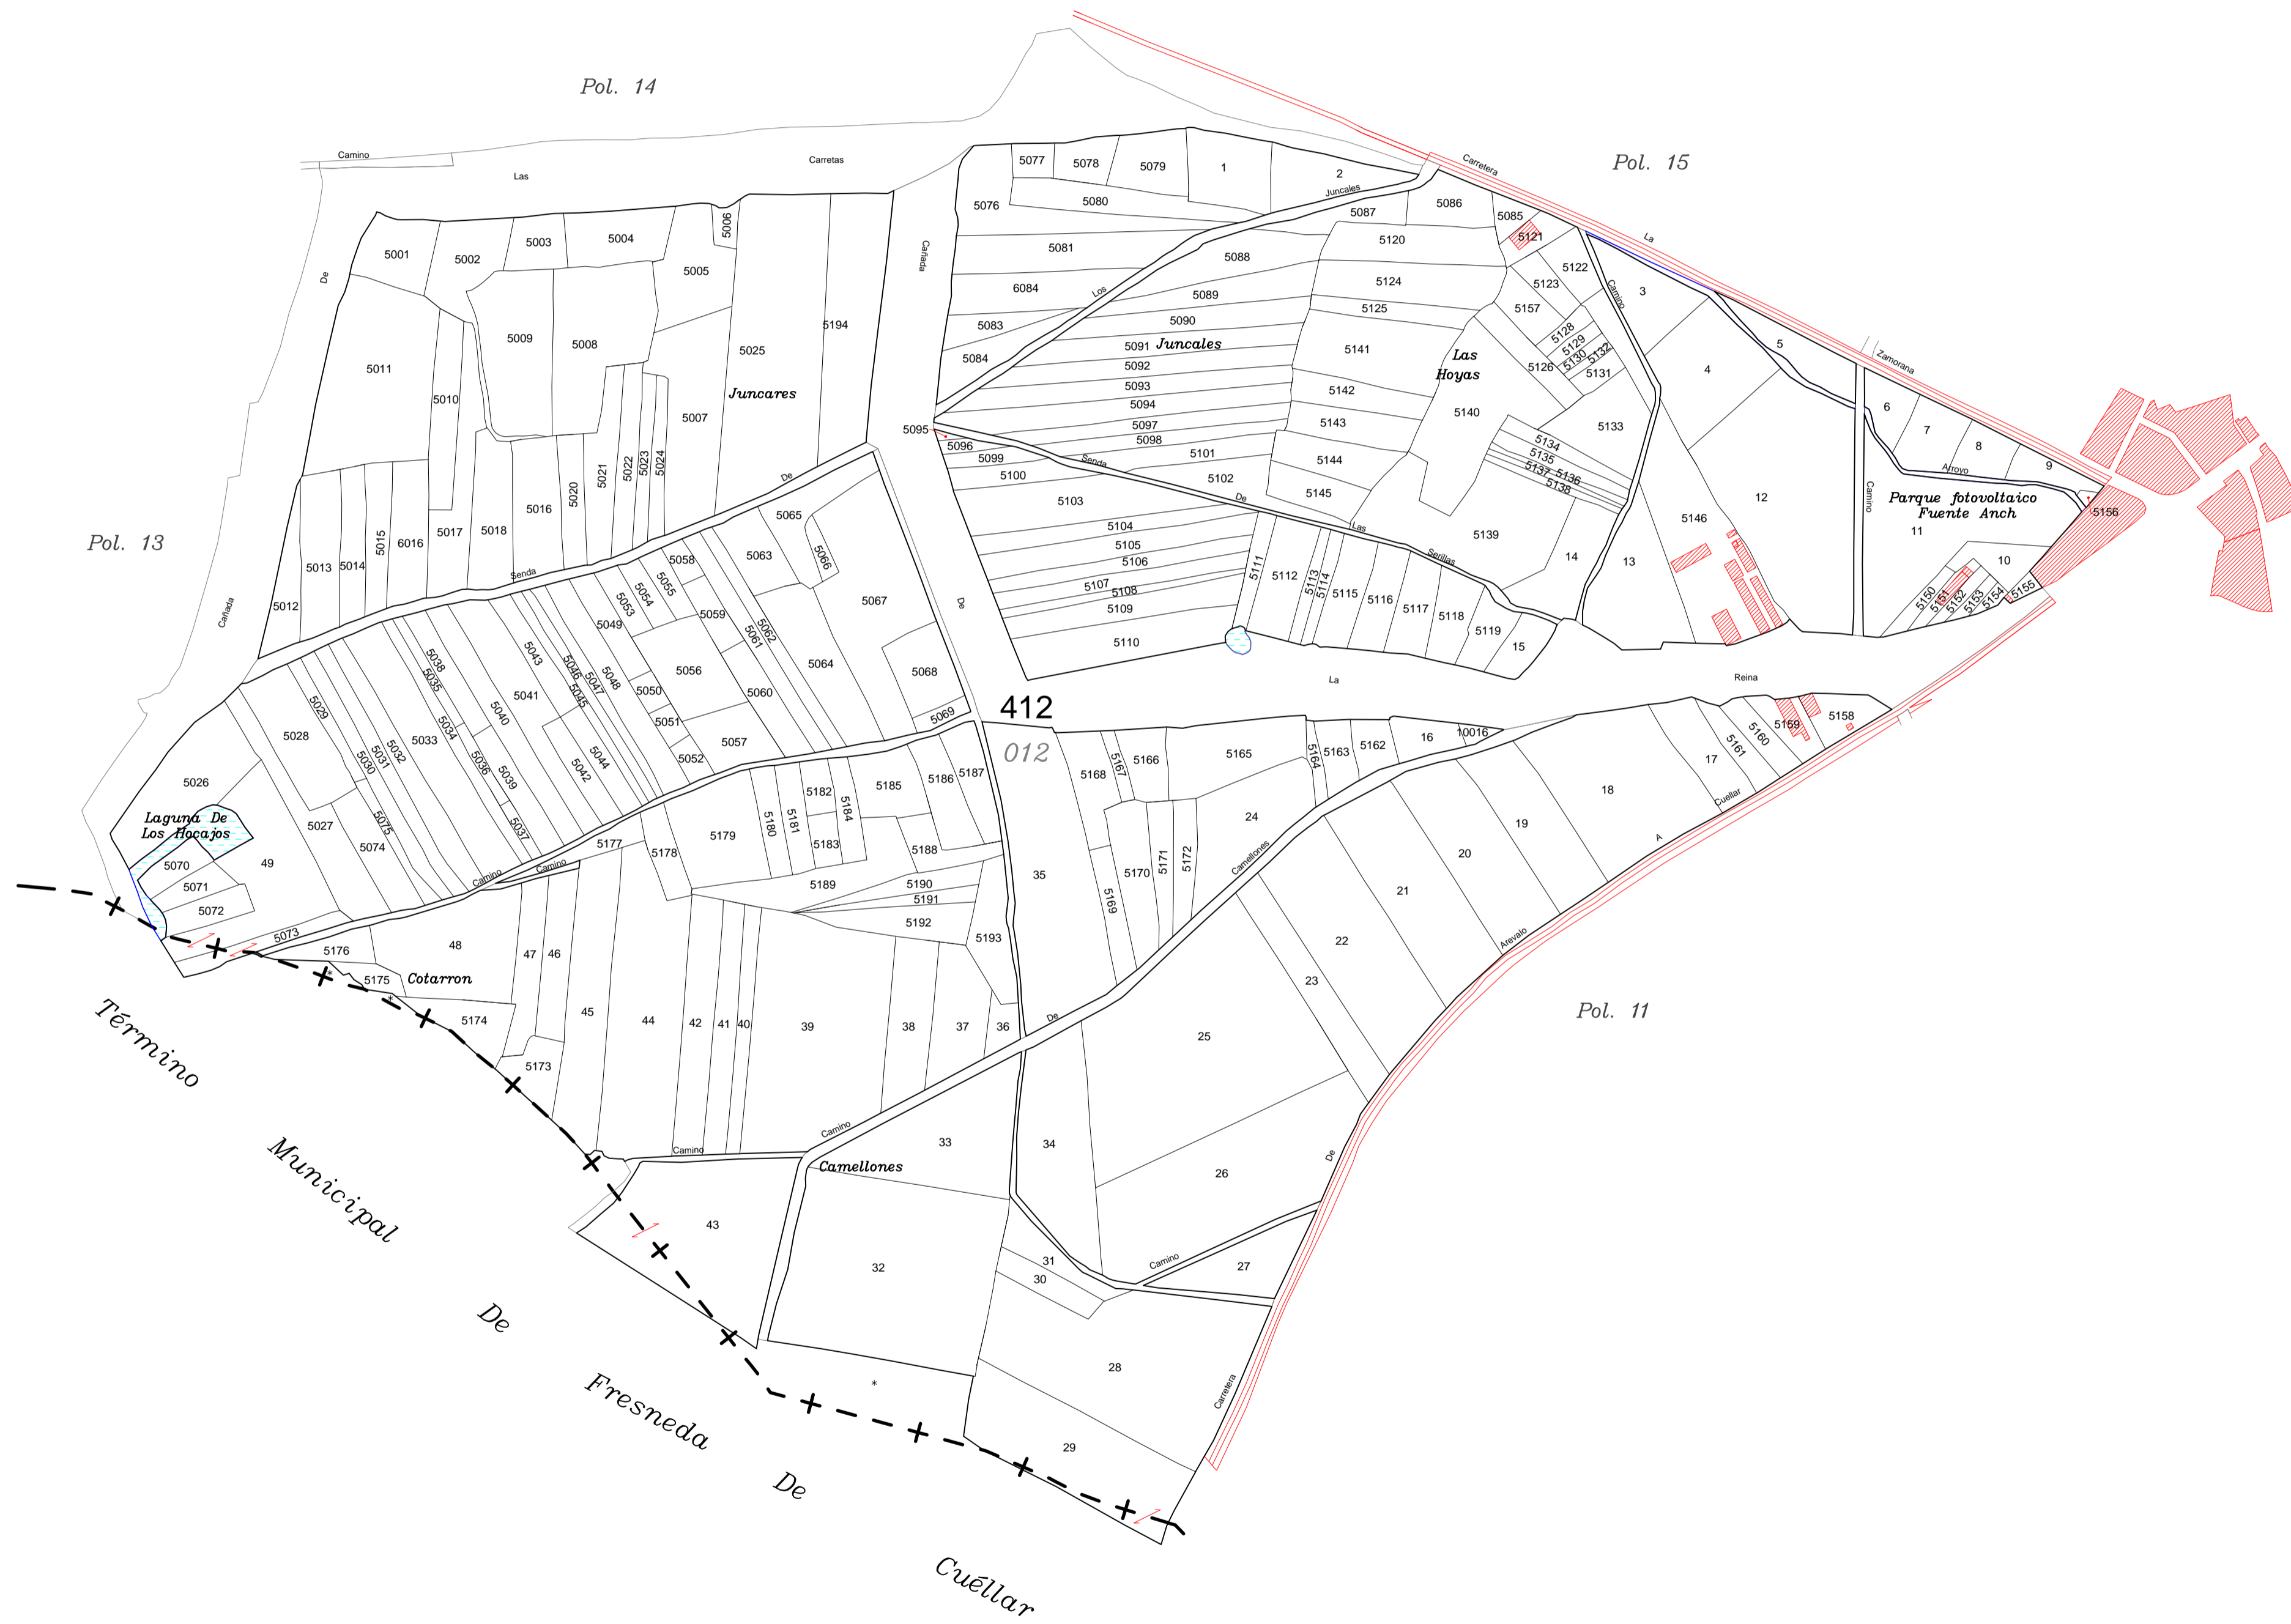

# POLÍGONO 412 (012) CHAÑE

LEYENDA	
000	Número de polígono Nuevo
000	Número de polígono catastral

**Junta de Castilla y León**  
 Consejería de Agricultura, Ganadería y Desarrollo Rural  
 Viceconsejería de Política Agraria Comunitaria y Desarrollo Rural  
 Dirección General de Desarrollo Rural

**INSTITUTO TECNOLÓGICO AGRARIO**  
 Junta de Castilla y León  
 Consejería de Agricultura y Ganadería

**CONCENTRACIÓN PARCELARIA DE:**  
**SANCHONUÑO-CHAÑE-REMONDO-FRESNEDA DE CUÉLLAR**  
**Y ARROYO DE CUÉLLAR**  
**PROVINCIA: SEGOVIA**

**Fase: INVESTIGACIÓN**

Observaciones:  
**TÉRMINO MUNICIPAL DE CHAÑE**

Autor: ALFONSO PALMERO QUINTANILLA Vº.Bº: MARINO ASENSIO SÁNCHEZ

TÉCNICO DE LA I.U.T. DE SEGOVIA DEL ITACYL JEFE DE ÁREA DE PLANIFICACIÓN E INGENIERÍA DEL ITACYL

  
 Polígono nº: **412**  
 Escala: **1/5.000**  
 Fecha: **Octubre 2024**