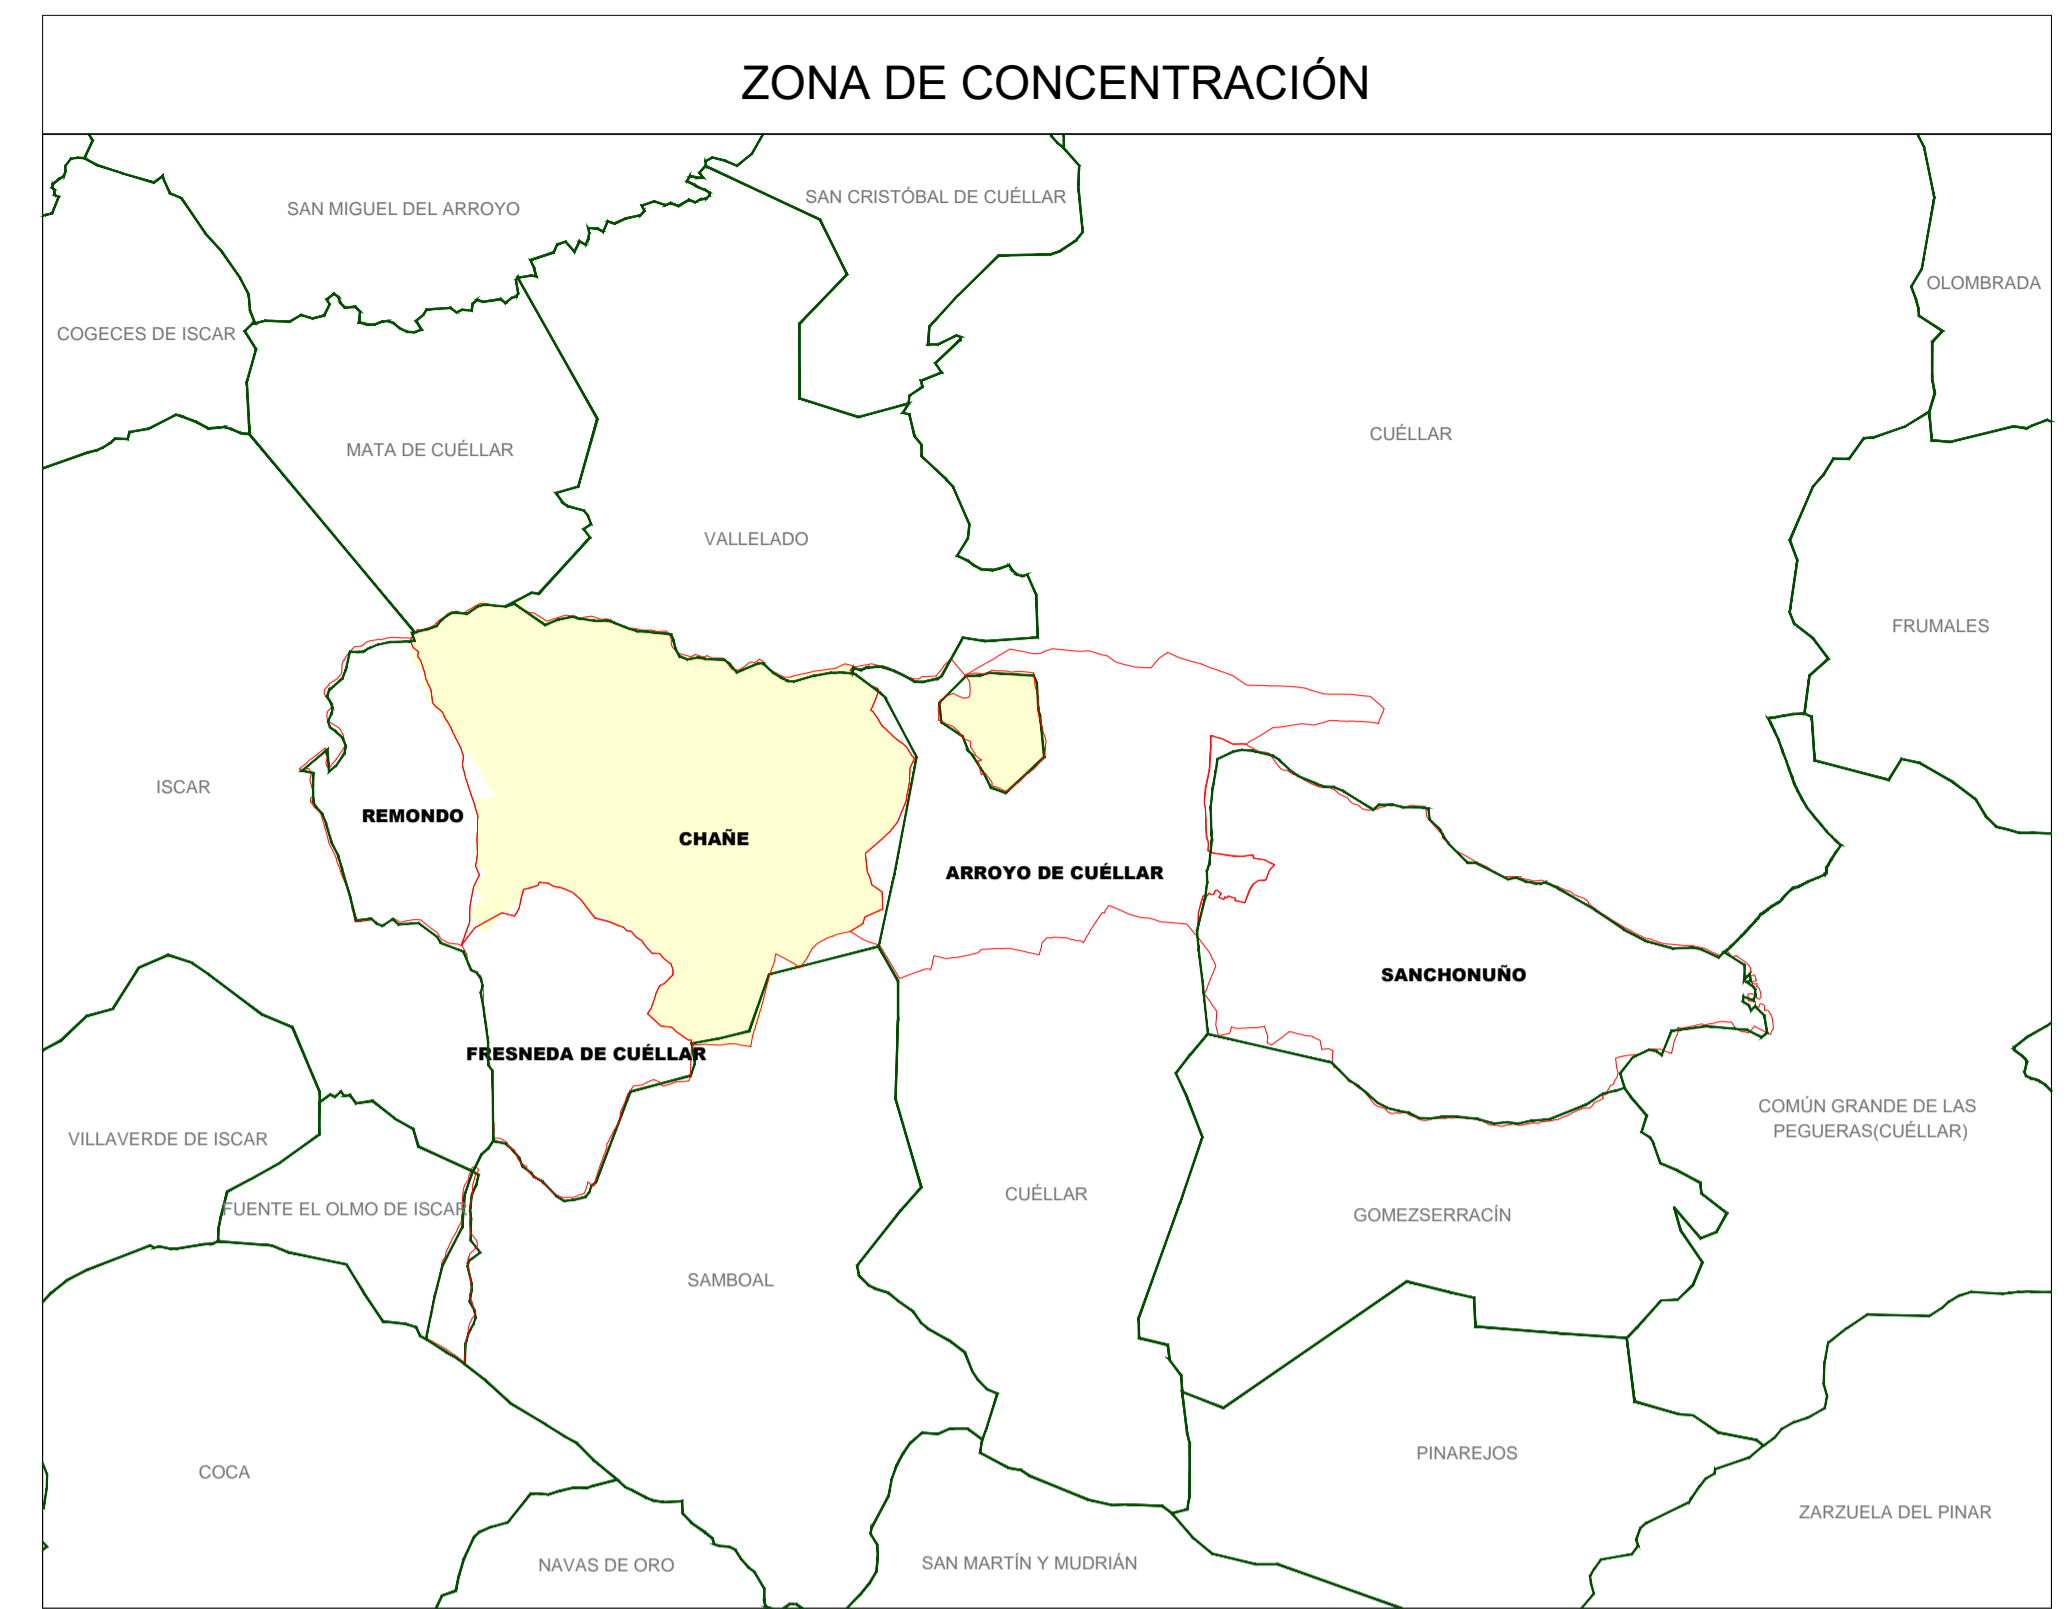

# POLÍGONO 412 (012) CHAÑE

LEYENDA	
000	Número de polígono Nuevo
000	Número de polígono catastral

**Junta de Castilla y León**  
 Consejería de Agricultura, Ganadería y Desarrollo Rural  
 Viceconsejería de Política Agraria Comunitaria y Desarrollo Rural  
 Dirección General de Desarrollo Rural

**INSTITUTO TECNOLÓGICO AGRARIO**  
 Junta de Castilla y León  
 Consejería de Agricultura y Ganadería

**CONCENTRACIÓN PARCELARIA DE:**  
**SANCHONUÑO-CHAÑE-REMONDO-FRESNEDA DE CUÉLLAR**  
**Y ARROYO DE CUÉLLAR**  
**PROVINCIA: SEGOVIA**

**Fase: INVESTIGACIÓN**

Observaciones:  
**TÉRMINO MUNICIPAL DE CHAÑE**

Autor: ALFONSO PALMERO QUINTANILLA Vº.Bº: MARINO ASENSIO SÁNCHEZ

TÉCNICO DE LA I.U.T. DE SEGOVIA DEL ITACYL JEFE DE ÁREA DE PLANIFICACIÓN E INGENIERÍA DEL ITACYL

  
 Polígono nº: **412**  
 Escala: **1/5.000**  
 Fecha: **Octubre 2024**