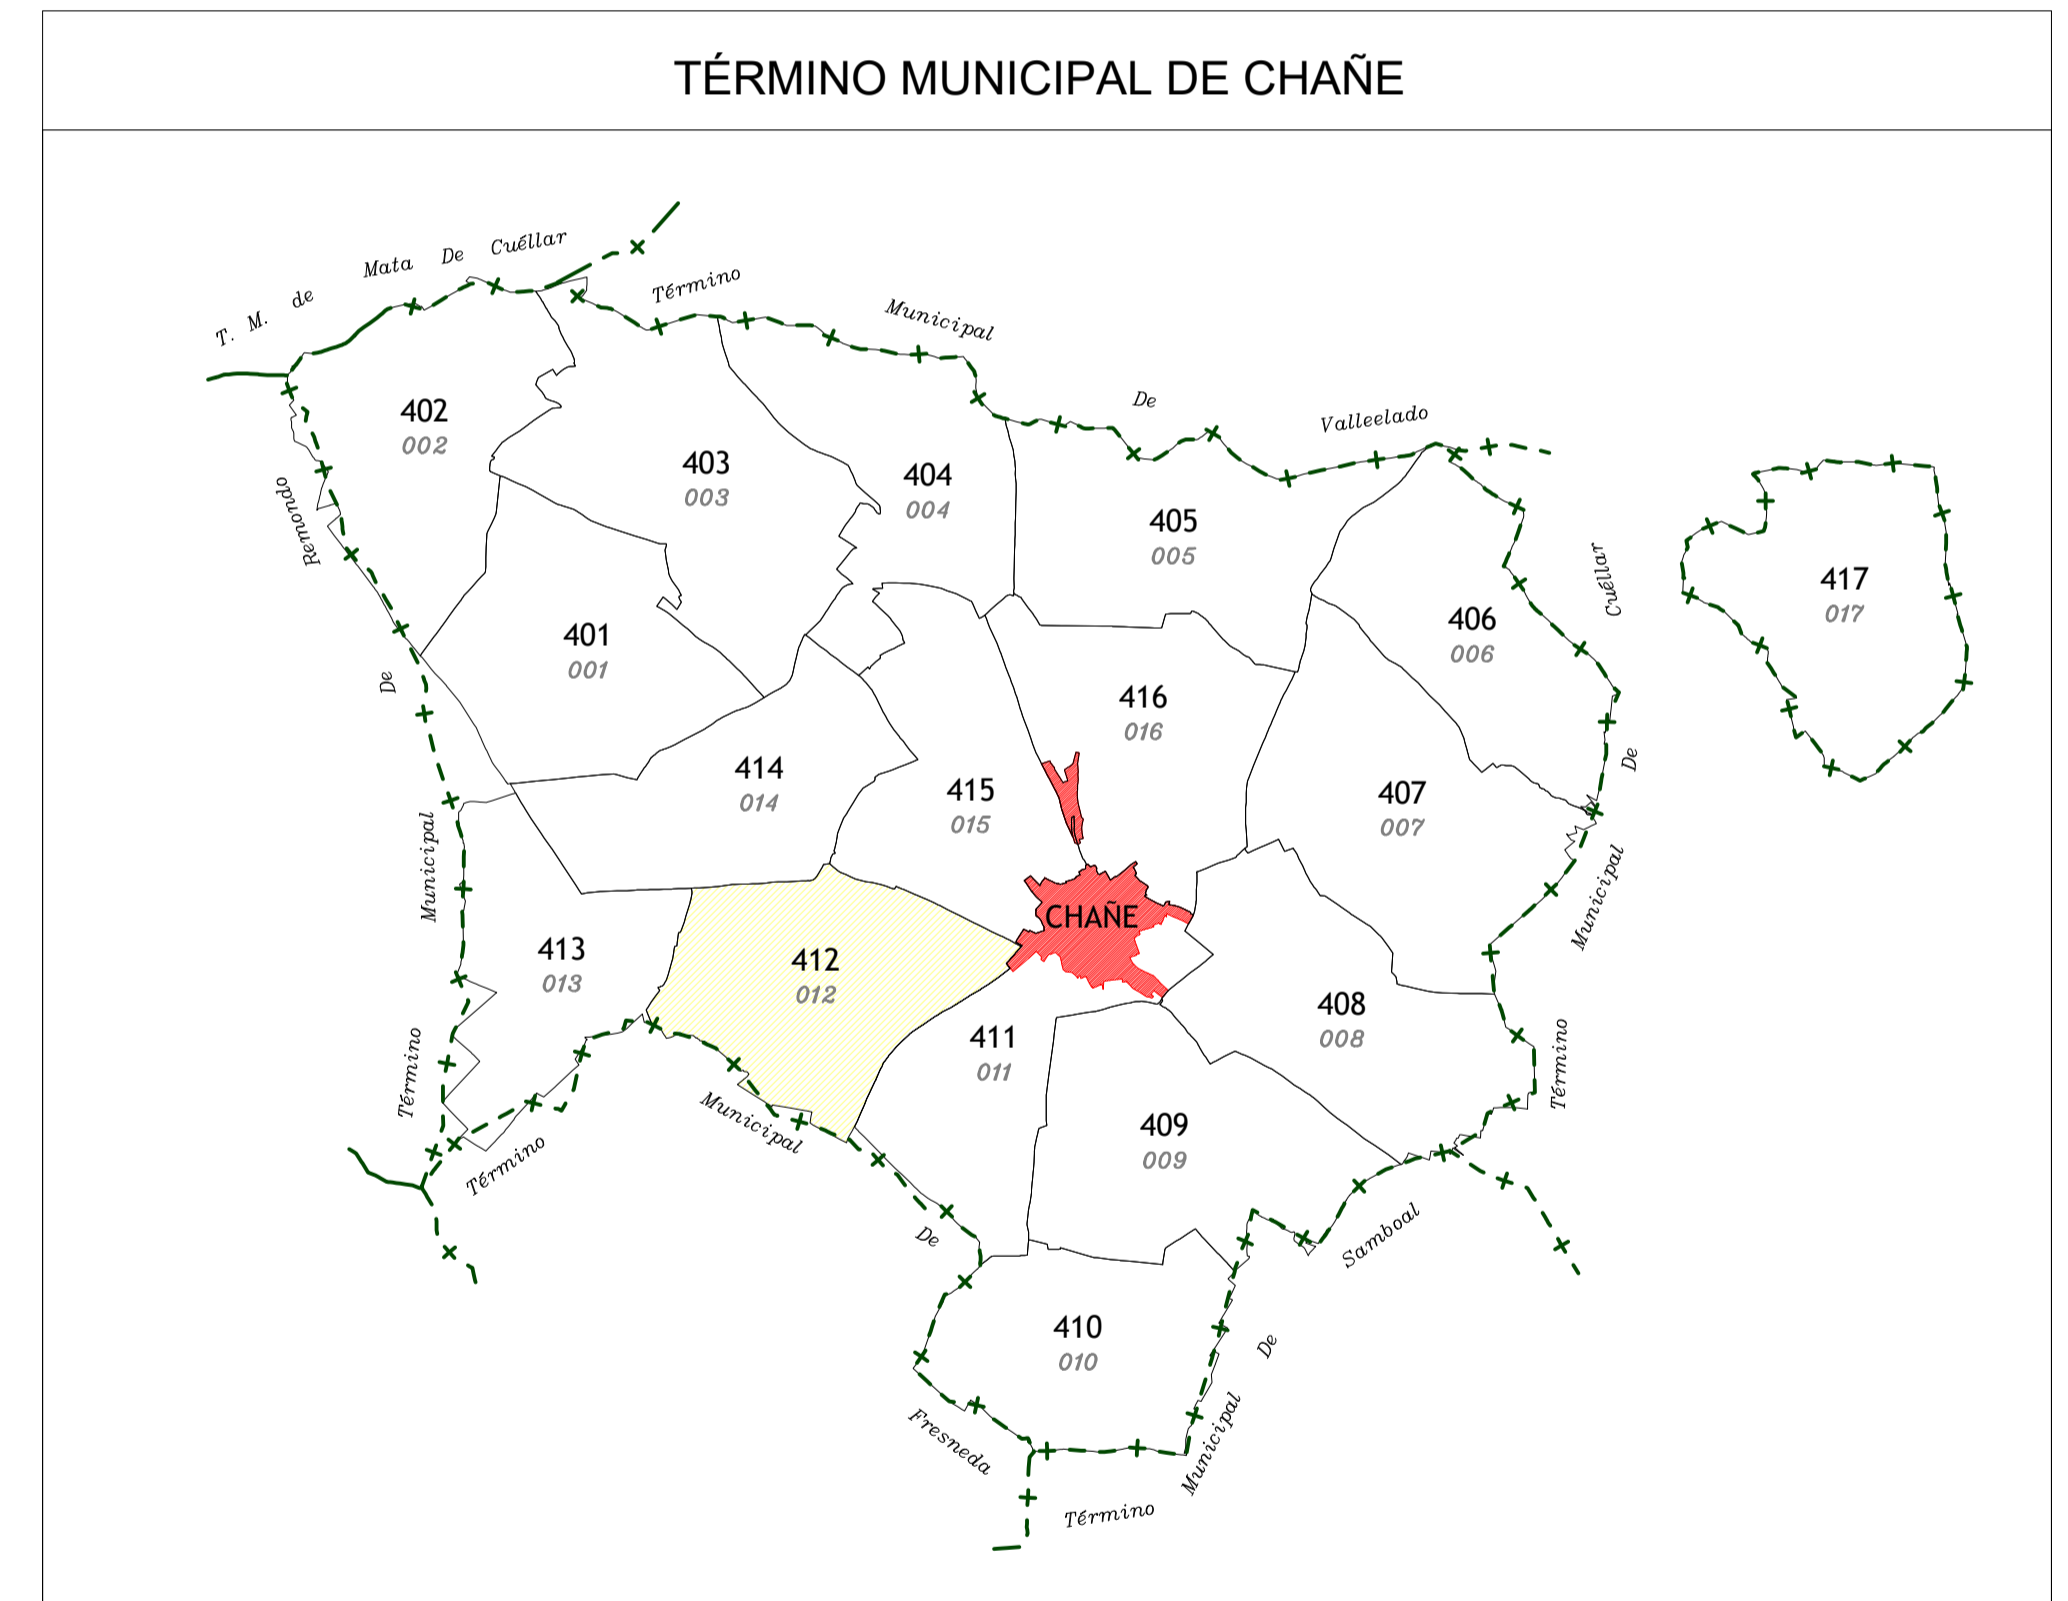

# POLÍGONO 412 (012) CHAÑE

LEYENDA	
000	Número de polígono Nuevo
000	Número de polígono catastral

**Junta de Castilla y León**  
 Consejería de Agricultura, Ganadería y Desarrollo Rural  
 Viceconsejería de Política Agraria Comunitaria y Desarrollo Rural  
 Dirección General de Desarrollo Rural

**INSTITUTO TECNOLÓGICO AGRARIO**  
 Junta de Castilla y León  
 Consejería de Agricultura y Ganadería

**CONCENTRACIÓN PARCELARIA DE:**  
**SANCHONUÑO-CHAÑE-REMONDO-FRESNEDA DE CUÉLLAR**  
**Y ARROYO DE CUÉLLAR**  
**PROVINCIA: SEGOVIA**

**Fase: INVESTIGACIÓN**

Observaciones:  
**TÉRMINO MUNICIPAL DE CHAÑE**

Autor: ALFONSO PALMERO QUINTANILLA Vº.Bº: MARINO ASENSIO SÁNCHEZ

TÉCNICO DE LA I.U.T. DE SEGOVIA DEL ITACYL JEFE DE ÁREA DE PLANIFICACIÓN E INGENIERÍA DEL ITACYL

  
 Polígono nº: **412**  
 Escala: **1/5.000**  
 Fecha: **Octubre 2024**