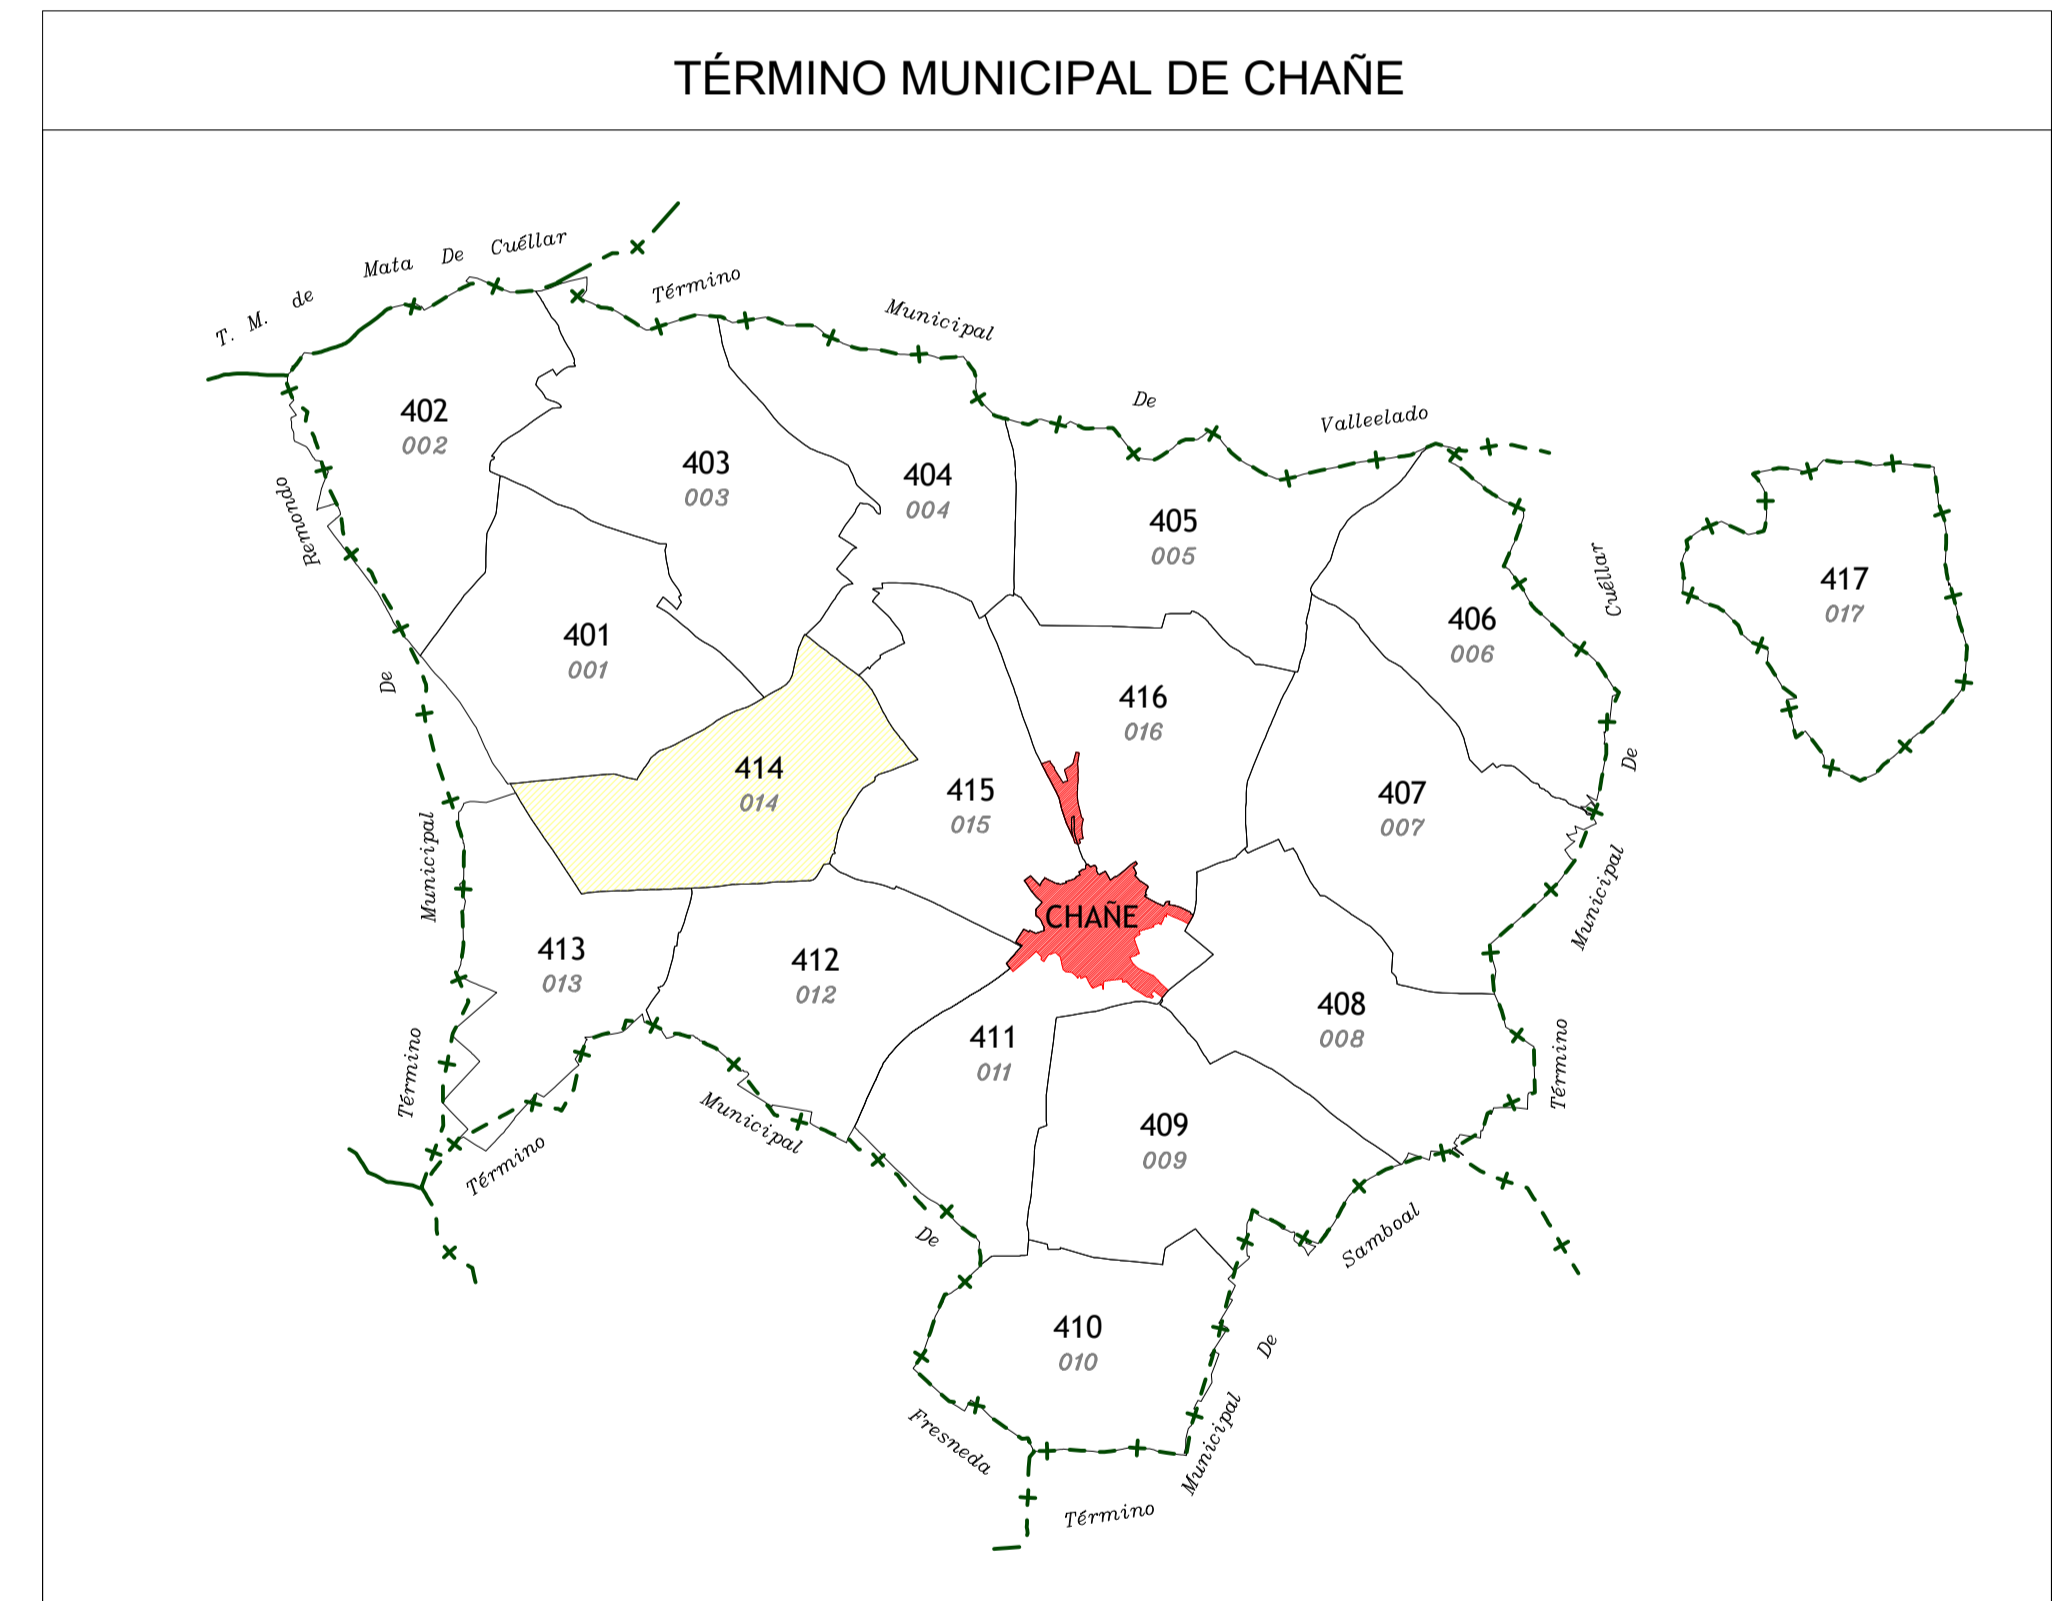

POLÍGONO 414 (014) CHAÑE

LEYENDA	
000	Número de polígono Nuevo
000	Número de polígono catastral

<p>Junta de Castilla y León Consejería de Agricultura, Ganadería y Desarrollo Rural Viscomunidad de Política Agraria Comunitaria y Desarrollo Rural Dirección General de Desarrollo Rural</p>	<p>INSTITUTO TECNOLÓGICO AGRARIO Junta de Castilla y León Consejería de Agricultura y Ganadería</p>	
<p>CONCENTRACIÓN PARCELARIA DE: SANCHONUÑO-CHAÑE-REMONDO-FRESNEDA DE CUÉLLAR Y ARROYO DE CUÉLLAR</p> <p>PROVINCIA: SEGOVIA</p> <p>Fase: INVESTIGACIÓN</p> <p>Observaciones:</p> <p style="text-align: center;">TÉRMINO MUNICIPAL DE CHAÑE</p>		
<p>Autor: ALFONSO PALMERO QUINTANILLA</p> <p>TÉCNICO DE LA U.T. DE SEGOVIA DEL ITACYL</p>	<p>Vº.Bº: MARINYO ASENSIO SÁNCHEZ</p> <p>JEFE DE ÁREA DE PLANIFICACIÓN E INGENIERÍA DEL ITACYL</p>	<p>Polígono nº: 414</p> <p>Escala: 1/5.000</p> <p>Fecha: Octubre 2024</p>