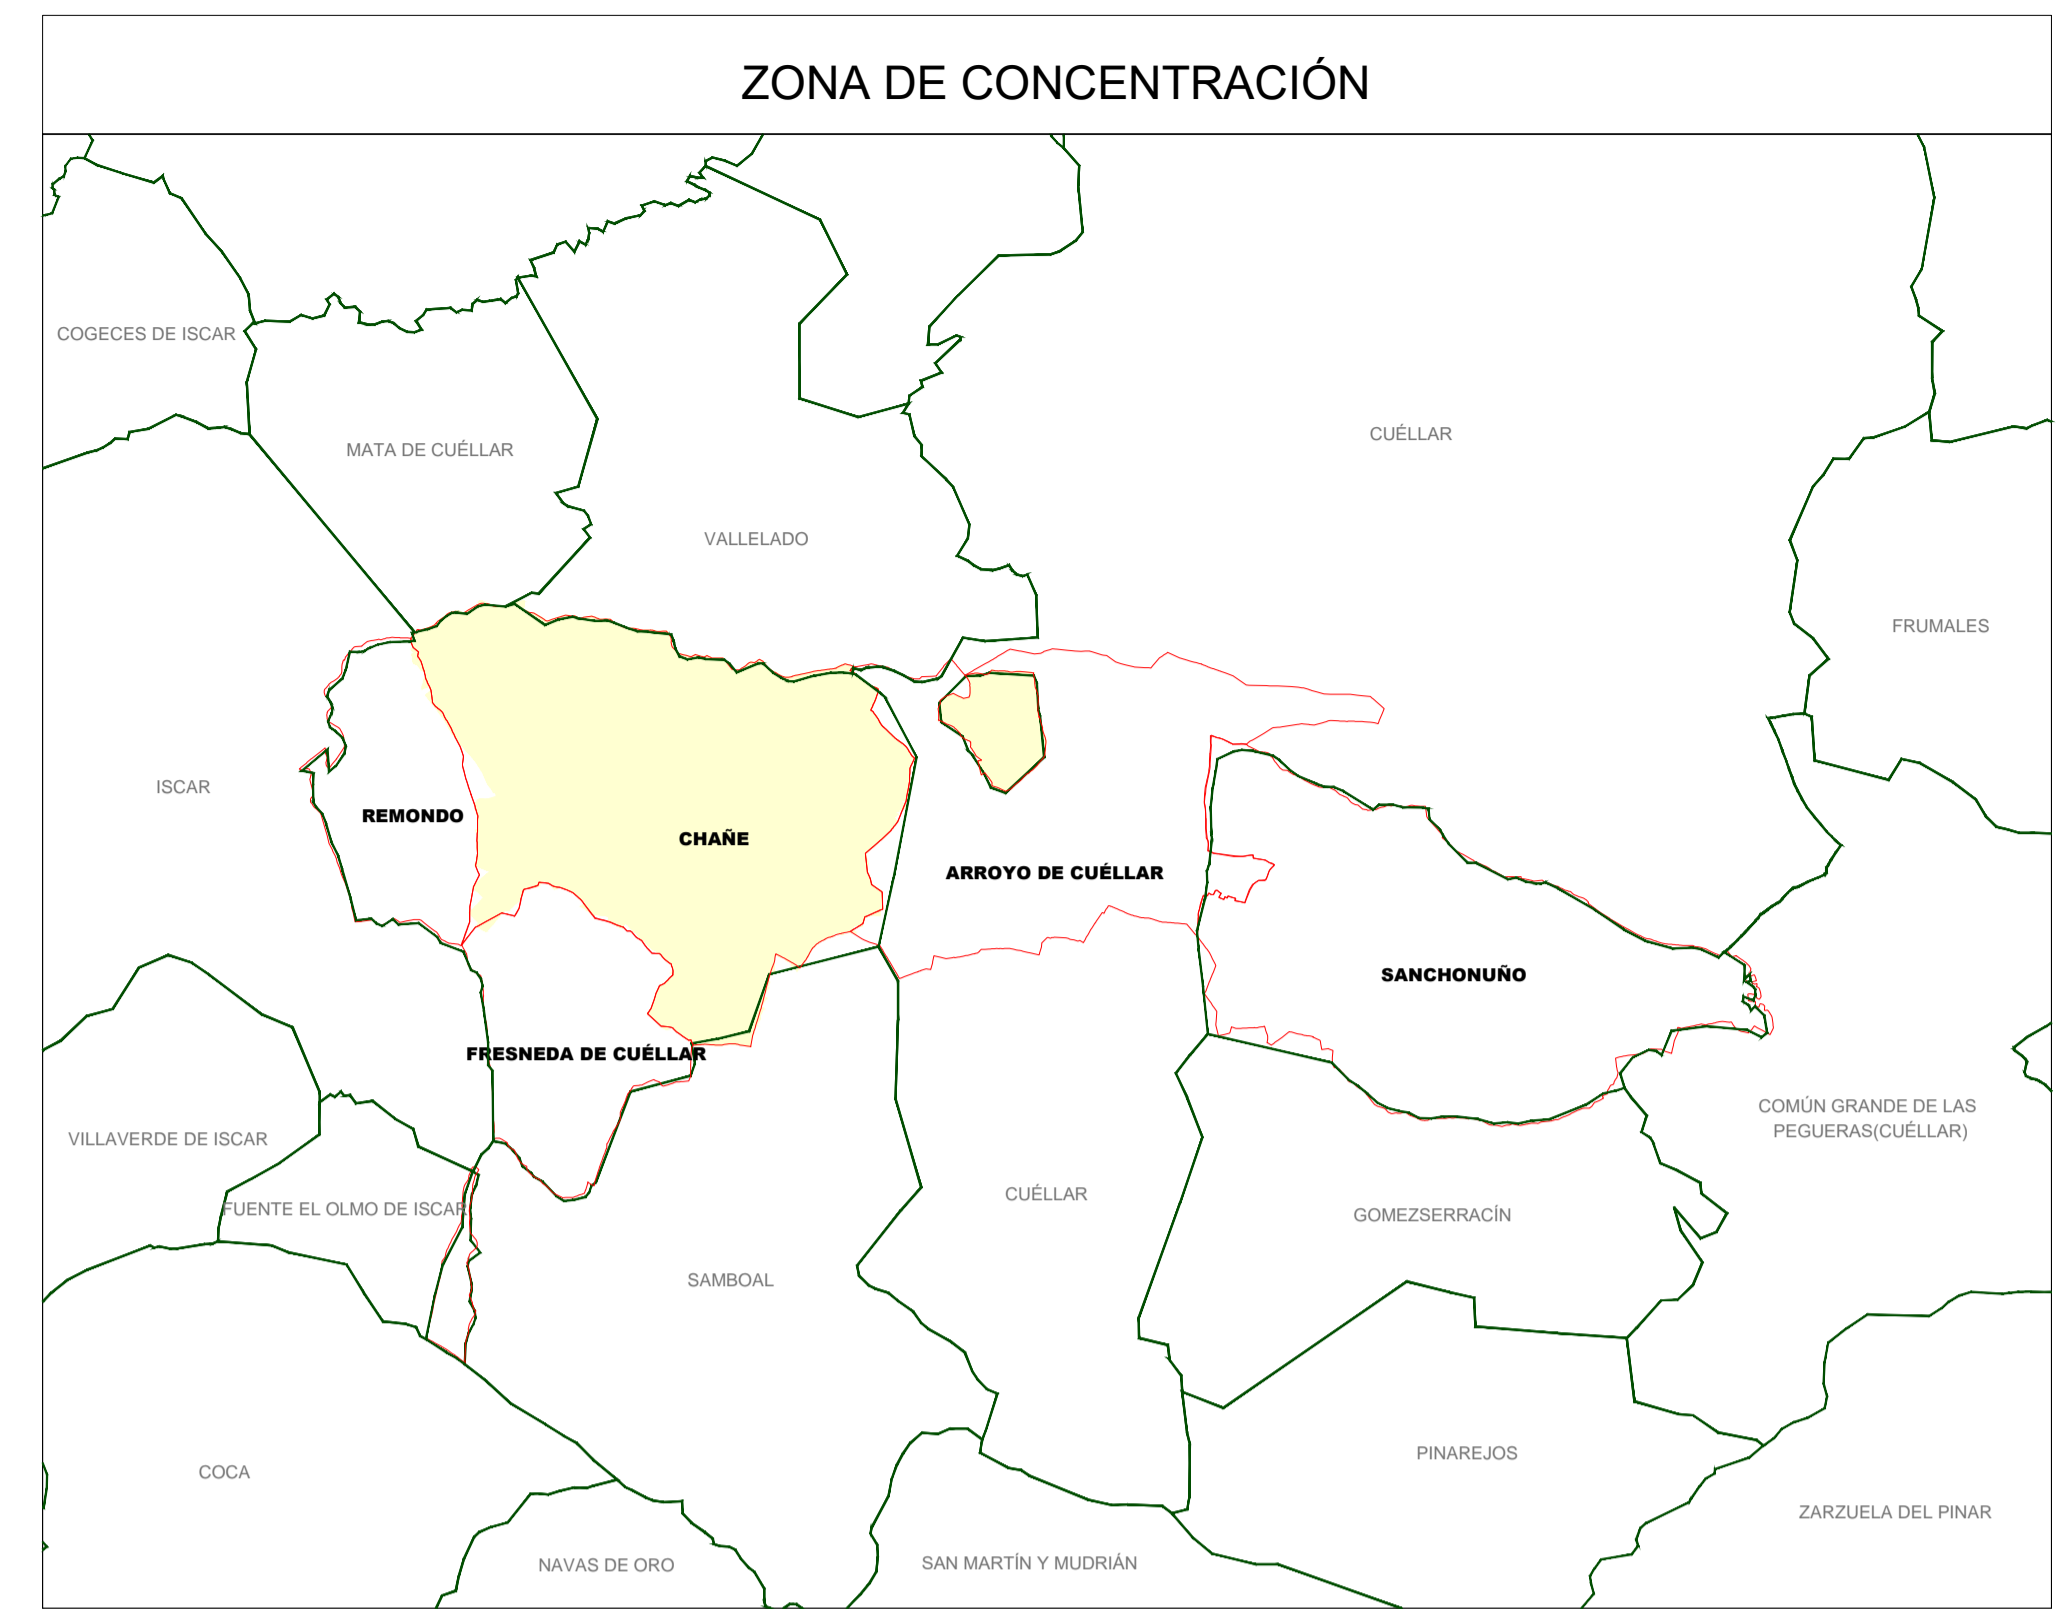

POLÍGONO 414 (014) CHAÑE

LEYENDA	
000	Número de polígono Nuevo
000	Número de polígono catastral

<p>Junta de Castilla y León Consejería de Agricultura, Ganadería y Desarrollo Rural Viscomunidad de Política Agraria Comunitaria y Desarrollo Rural Dirección General de Desarrollo Rural</p>	<p>INSTITUTO TECNOLÓGICO AGRARIO Junta de Castilla y León Consejería de Agricultura y Ganadería</p>	
<p>CONCENTRACIÓN PARCELARIA DE: SANCHONUÑO-CHAÑE-REMONDO-FRESNEDA DE CUÉLLAR Y ARROYO DE CUÉLLAR</p> <p>PROVINCIA: SEGOVIA</p> <p>Fase: INVESTIGACIÓN</p> <p>Observaciones:</p> <p style="text-align: center;">TÉRMINO MUNICIPAL DE CHAÑE</p>		
<p>Autor: ALFONSO PALMERO QUINTANILLA</p> <p>TÉCNICO DE LA U.T. DE SEGOVIA DEL ITACYL</p>	<p>Vº.Bº: MARINYO ASENSIO SÁNCHEZ</p> <p>JEFE DE ÁREA DE PLANIFICACIÓN E INGENIERÍA DEL ITACYL</p>	<p>Polígono nº: 414</p> <p>Escala: 1/5.000</p> <p>Fecha: Octubre 2024</p>