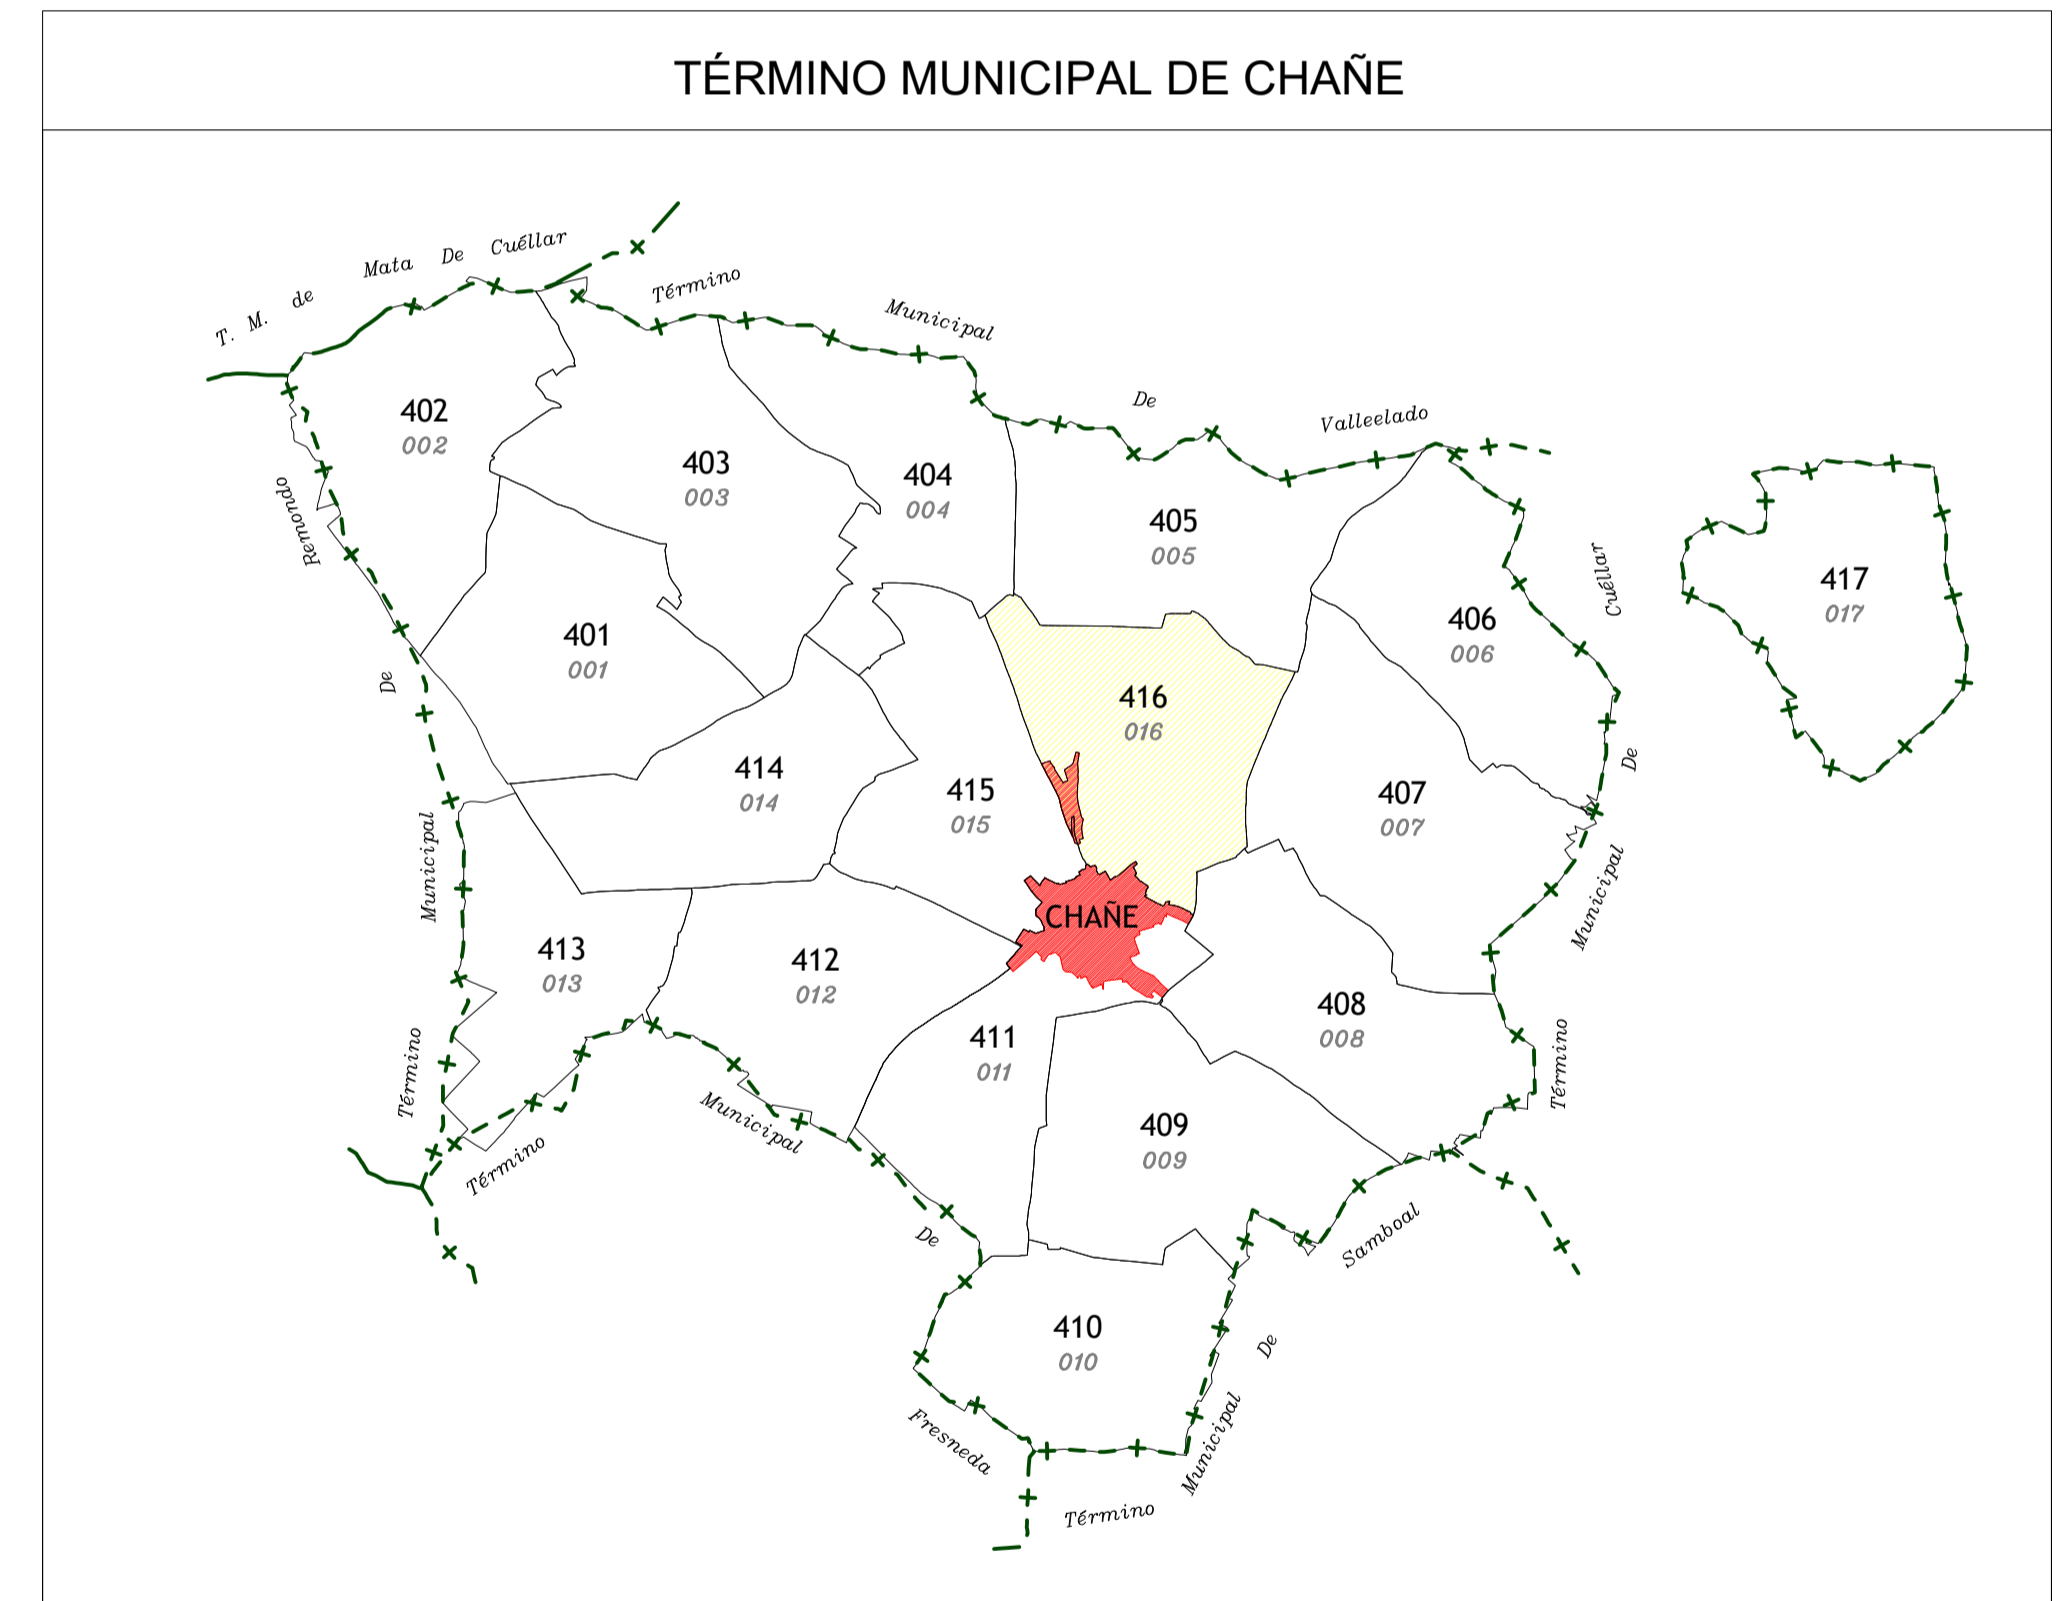

POLÍGONO 416 (016) CHAÑE

LEYENDA	
000	Número de polígono Nuevo
000	Número de polígono catastral

<p>Junta de Castilla y León Consejería de Agricultura, Ganadería y Desarrollo Rural Viceministerio de Política Agraria Comunitaria y Desarrollo Rural Dirección General de Desarrollo Rural</p>	<p>INSTITUTO TECNOLÓGICO AGRARIO Junta de Castilla y León Consejería de Agricultura y Ganadería</p>	
<p>CONCENTRACIÓN PARCELARIA DE: SANCHONUÑO-CHAÑE-REMONDO-FRESNEDA DE CUÉLLAR Y ARROYO DE CUÉLLAR</p> <p>PROVINCIA: SEGOVIA</p> <p>Fase: INVESTIGACIÓN</p> <p>Observaciones:</p> <p style="text-align: center;">TÉRMINO MUNICIPAL DE CHAÑE</p>		
<p>Autor: ALFONSO PALMERO QUINTANILLA</p> <p>TÉCNICO DE LA I.U.T. DE SEGOVIA DEL ITACYL</p>	<p>Vº.Bº: MARINO ASENSIO SÁNCHEZ</p> <p>JEFE DE ÁREA DE PLANIFICACIÓN E INGENIERÍA DEL ITACYL</p>	<p>Polígono nº: 416</p> <p>Escala: 1/5.000</p> <p>Fecha: Octubre 2024</p>