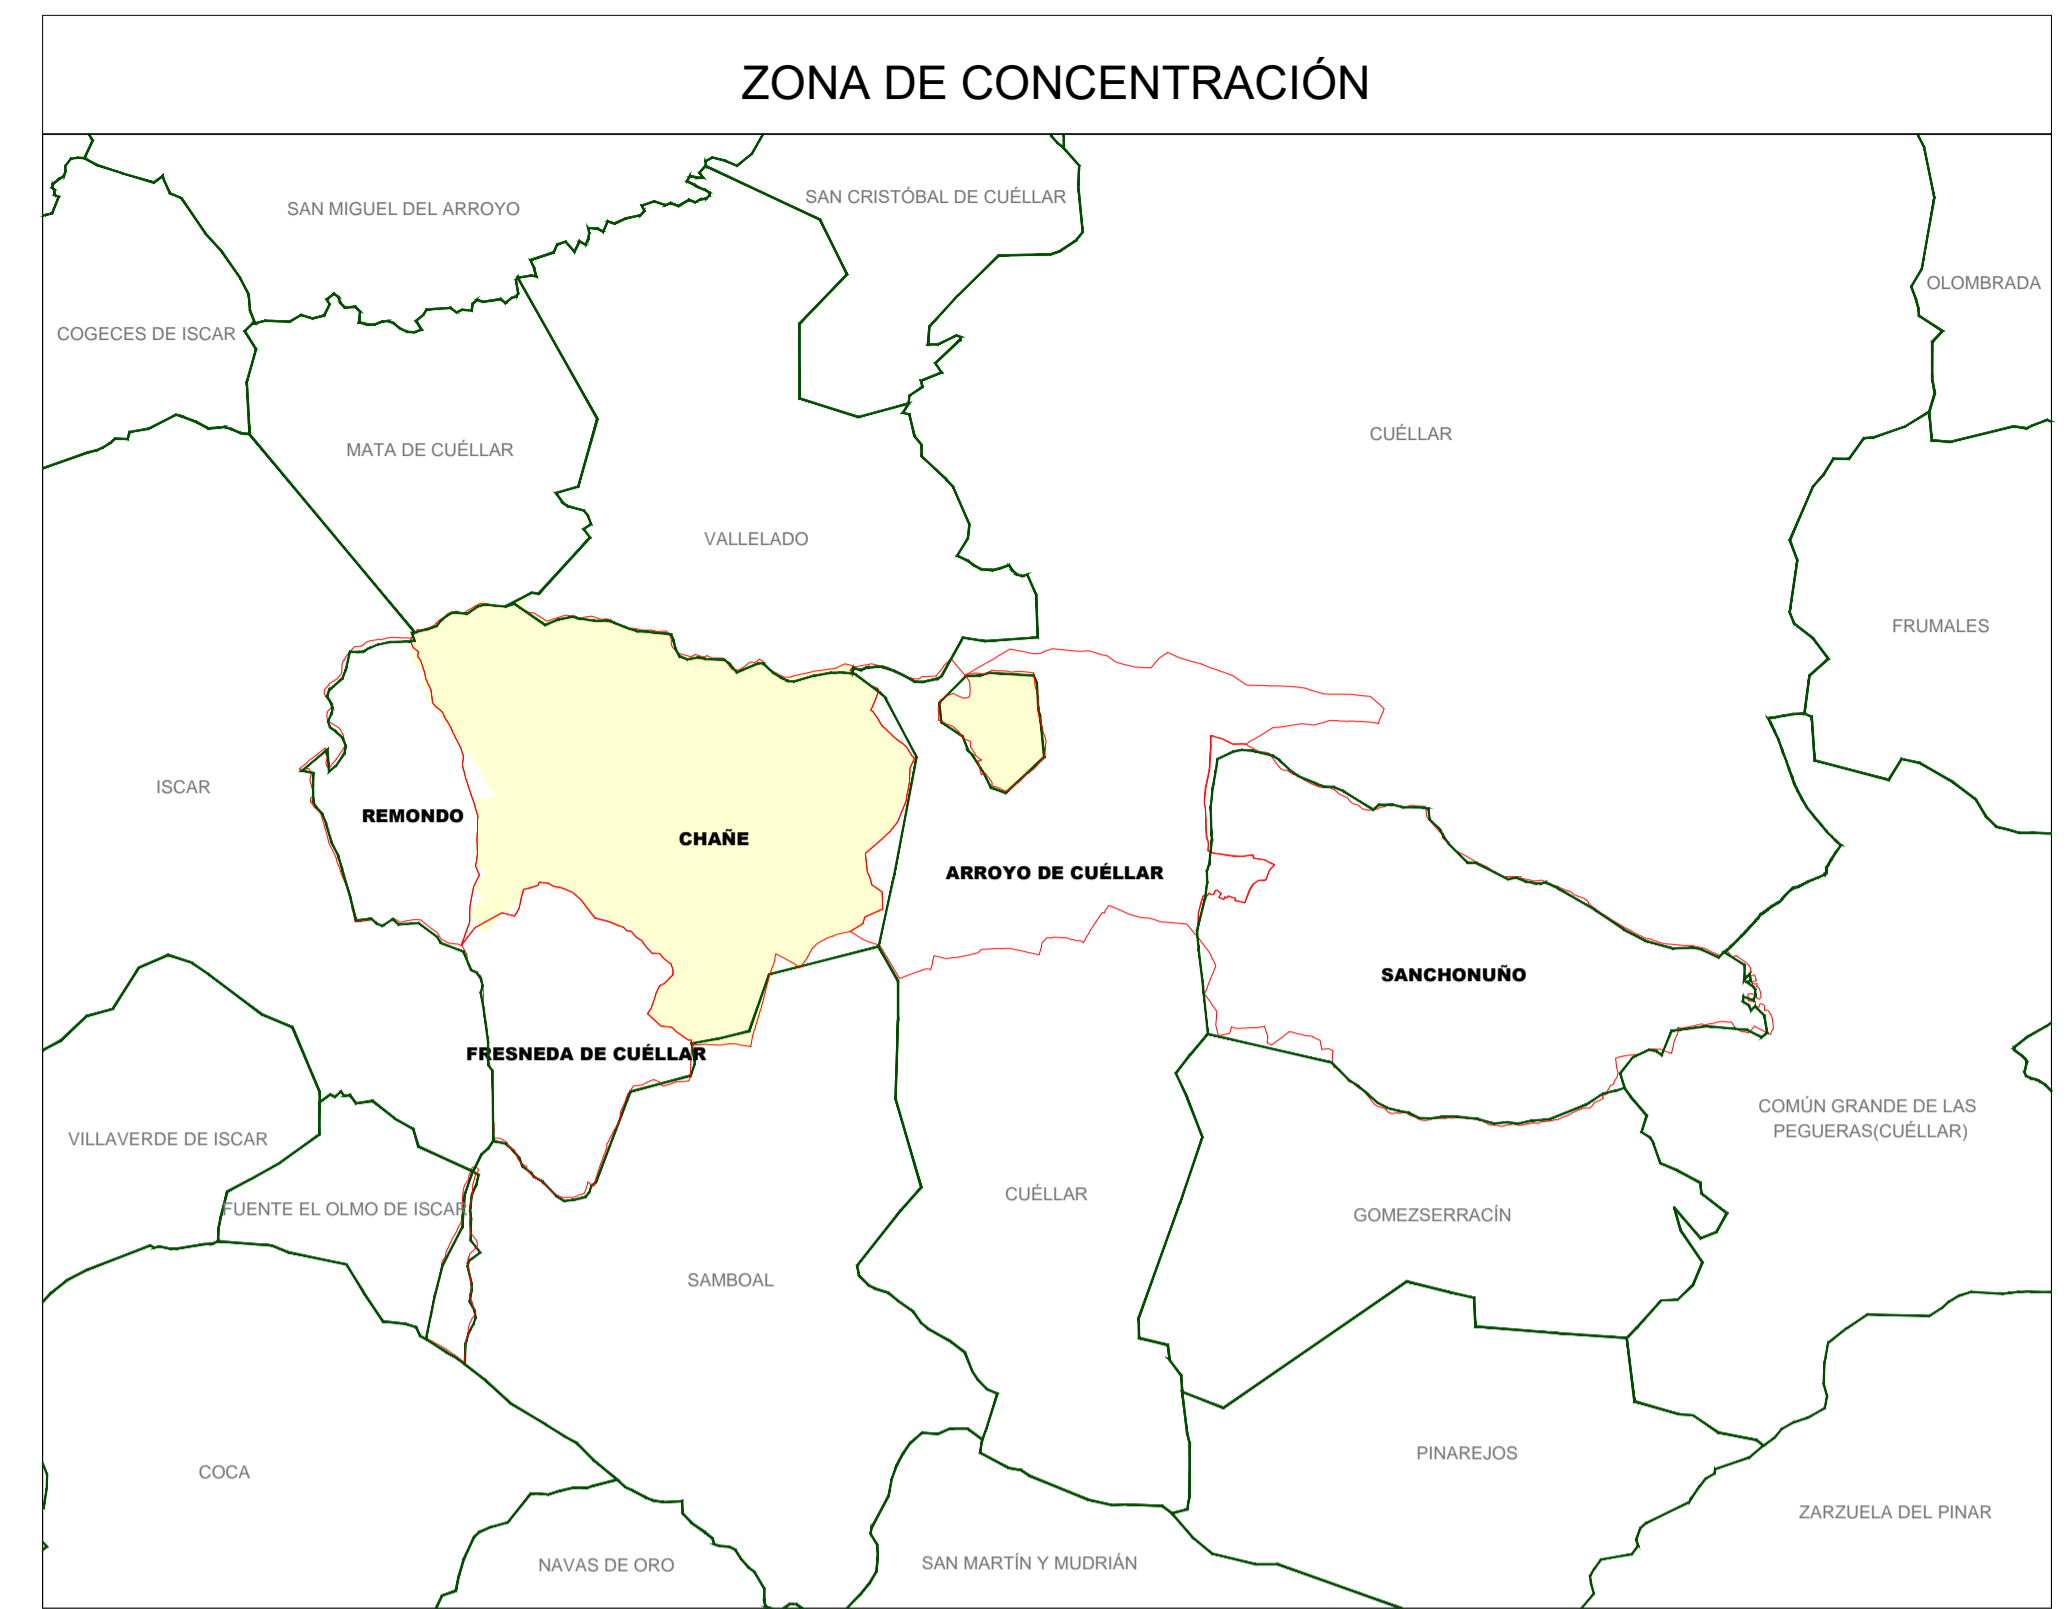

POLÍGONO 416 (016) CHAÑE

LEYENDA	
000	Número de polígono Nuevo
000	Número de polígono catastral

<p>Junta de Castilla y León Consejería de Agricultura, Ganadería y Desarrollo Rural Viceministerio de Política Agraria Comunitaria y Desarrollo Rural Dirección General de Desarrollo Rural</p>	<p>INSTITUTO TECNOLÓGICO AGRARIO Junta de Castilla y León Consejería de Agricultura y Ganadería</p>	
<p>CONCENTRACIÓN PARCELARIA DE: SANCHONUÑO-CHAÑE-REMONDO-FRESNEDA DE CUÉLLAR Y ARROYO DE CUÉLLAR</p> <p>PROVINCIA: SEGOVIA</p> <p>Fase: INVESTIGACIÓN</p> <p>Observaciones:</p> <p style="text-align: center;">TÉRMINO MUNICIPAL DE CHAÑE</p>		
<p>Autor: ALFONSO PALMERO QUINTANILLA</p> <p>TÉCNICO DE LA I.U.T. DE SEGOVIA DEL ITACYL</p>	<p>Vº.Bº: MARINO ASENSIO SÁNCHEZ</p> <p>JEFE DE ÁREA DE PLANIFICACIÓN E INGENIERÍA DEL ITACYL</p>	<p>Polígono nº: 416</p> <p>Escala: 1/5.000</p> <p>Fecha: Octubre 2024</p>