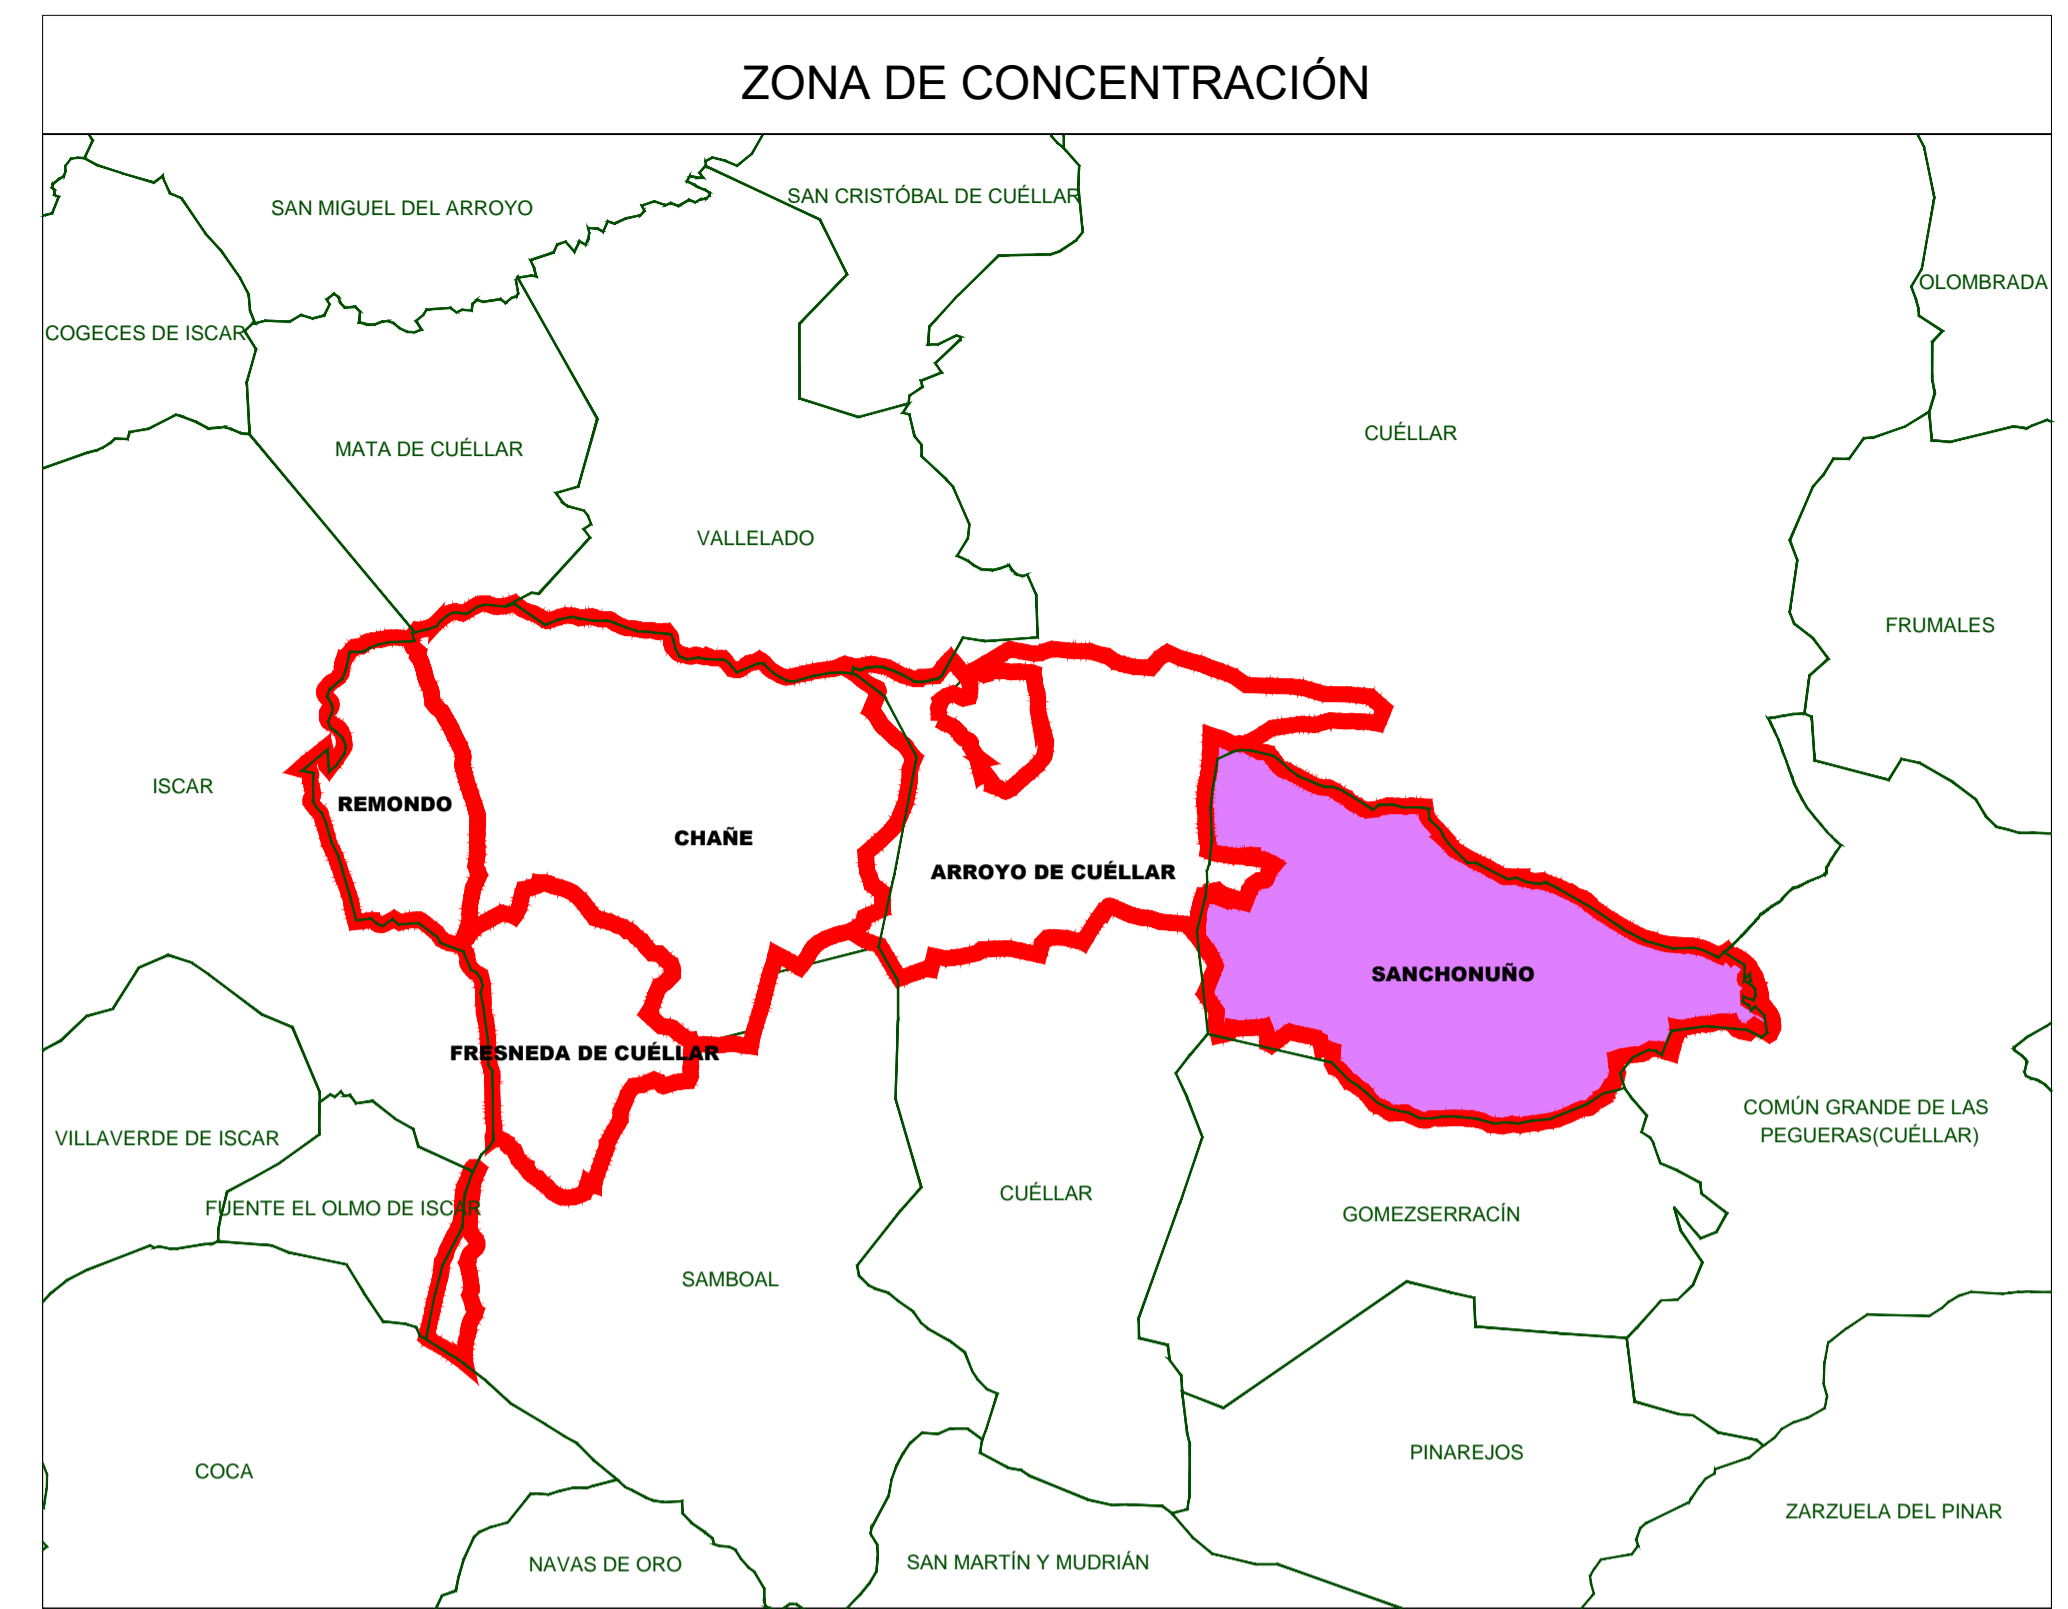

# POLÍGONO 601 (001) SANCHONUÑO

LEYENDA	
000	Número de polígono Nuevo
000	Número de polígono catastral

<p>Junta de Castilla y León                  Consejería de Agricultura, Ganadería y Desarrollo Rural                  Viceconsejería de Política Agraria Comunitaria y Desarrollo Rural                  Dirección General de Desarrollo Rural</p>	<p>INSTITUTO TECNOLÓGICO AGRARIO                  Junta de Castilla y León                  Consejería de Agricultura y Ganadería</p>	
Autor: ALFONSO PALMERO QUINTANILLA 	Vº.Bº: MARINO ASENSIO SÁNCHEZ 	Polígono nº: <b>601</b> Escala: 1/5.000 Fecha: Octubre 2024