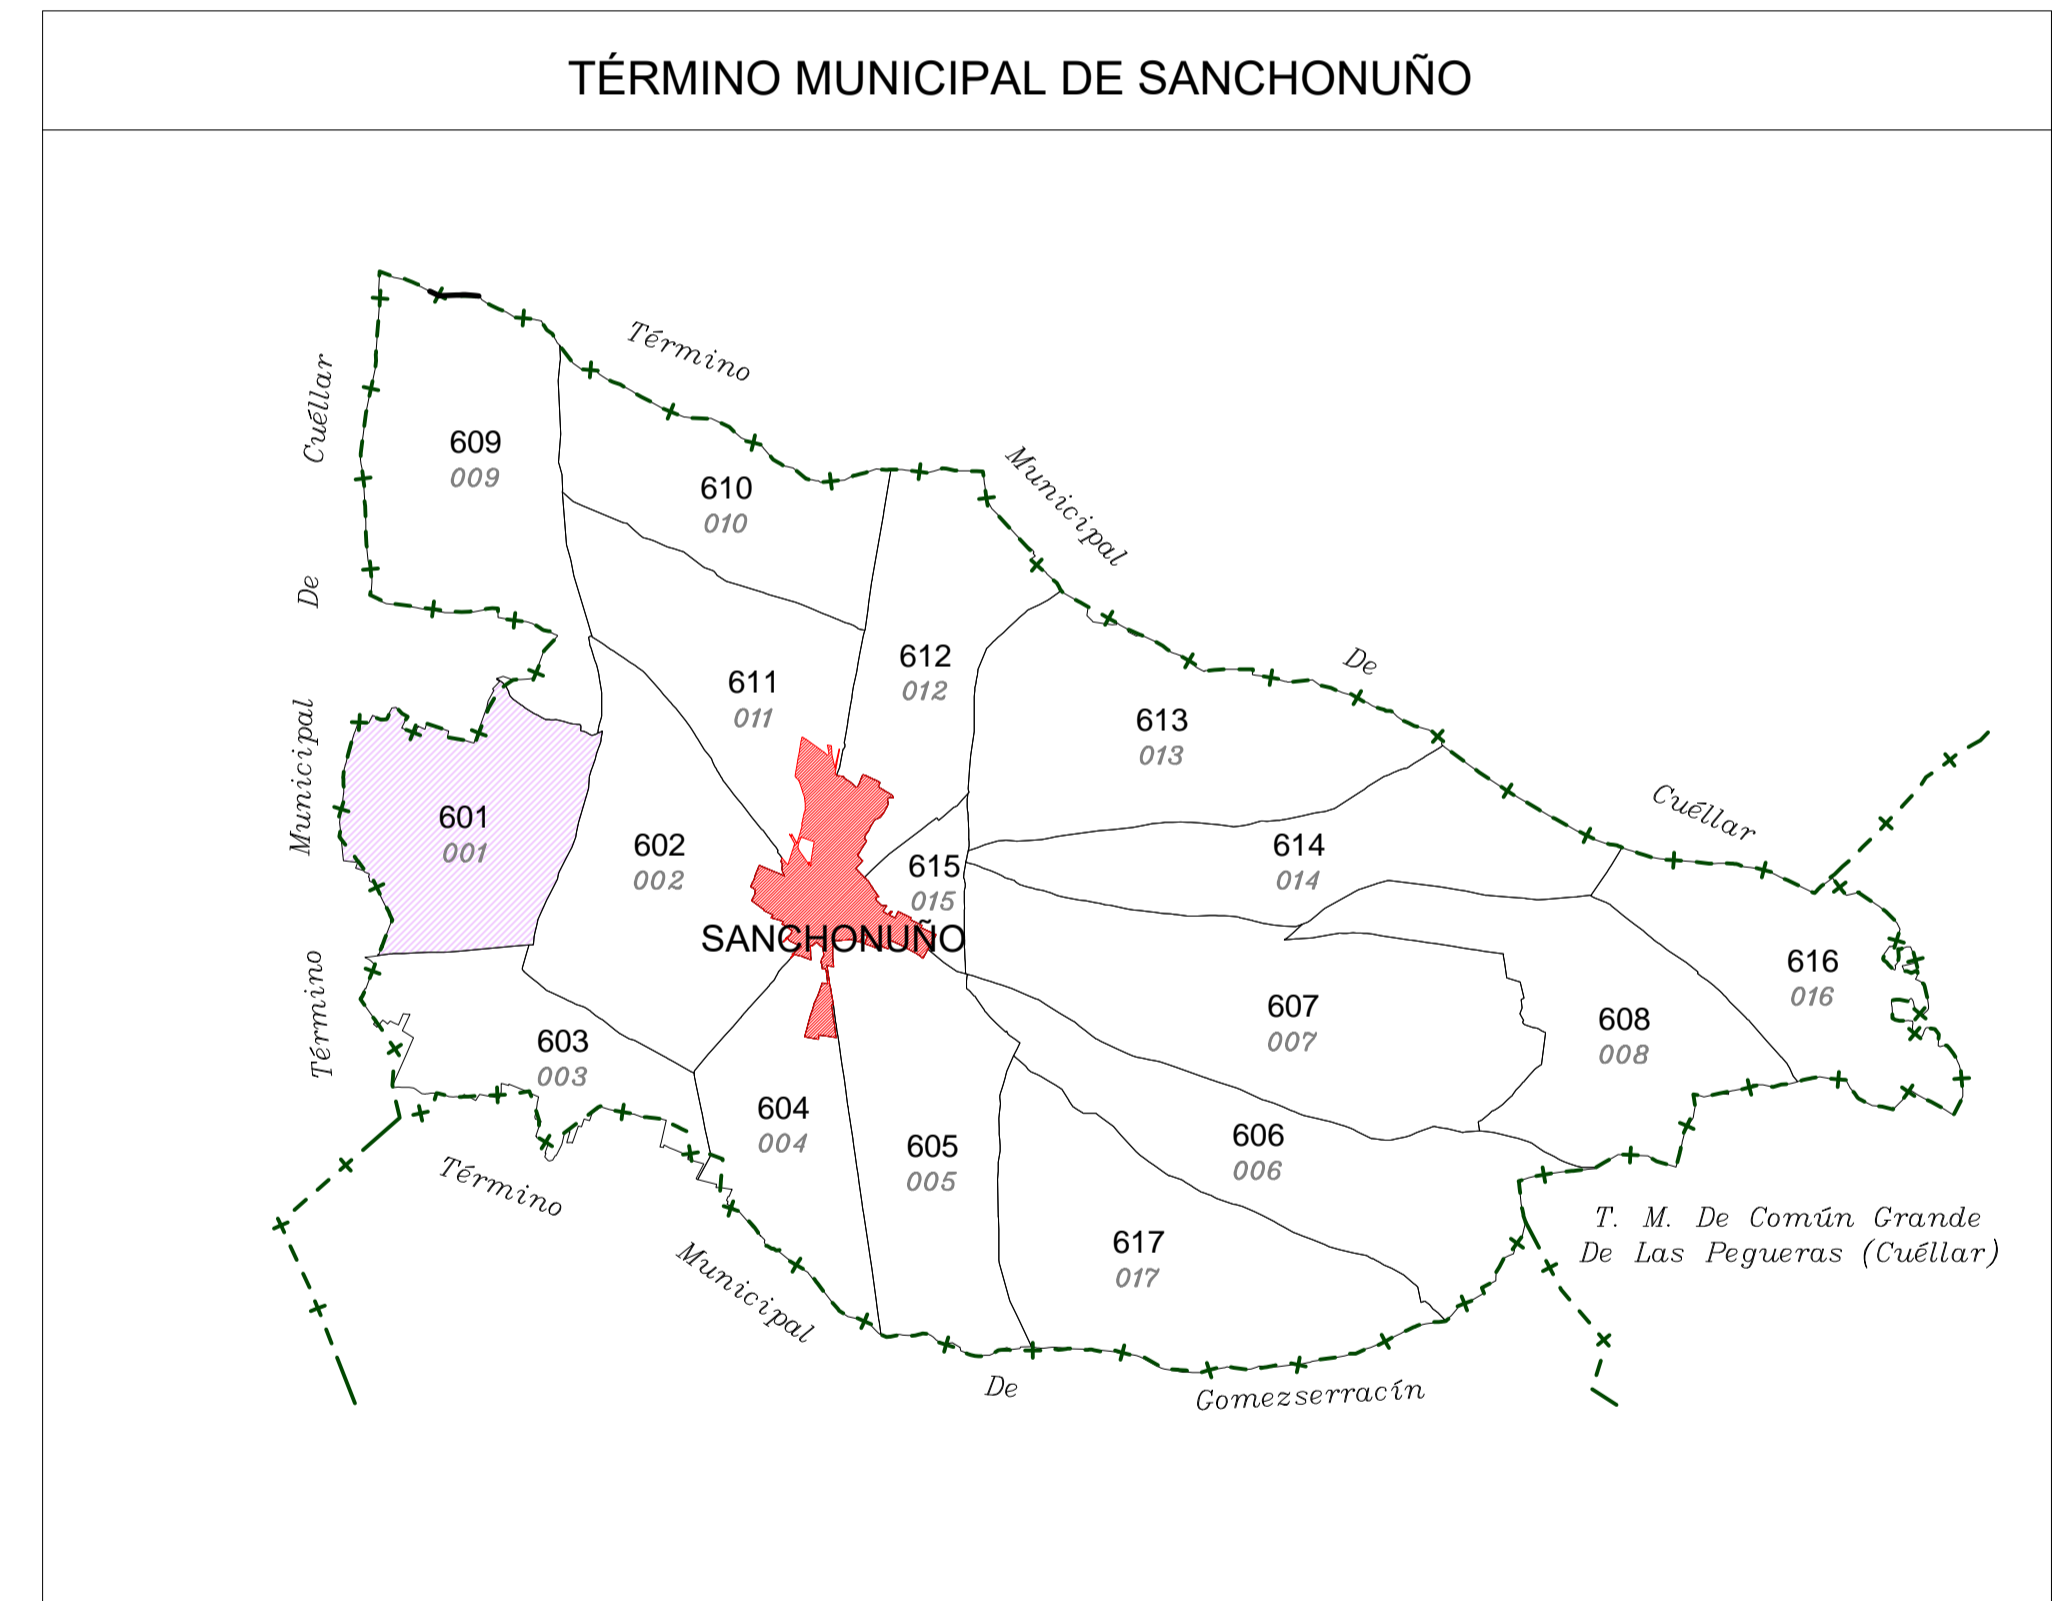

# POLÍGONO 601 (001) SANCHONUÑO

LEYENDA	
000	Número de polígono Nuevo
000	Número de polígono catastral

<p>Junta de Castilla y León                  Consejería de Agricultura, Ganadería y Desarrollo Rural                  Viceconsejería de Política Agraria Comunitaria y Desarrollo Rural                  Dirección General de Desarrollo Rural</p>	<p>INSTITUTO TECNOLÓGICO AGRARIO                  Junta de Castilla y León                  Consejería de Agricultura y Ganadería</p>	
Autor: ALFONSO PALMERO QUINTANILLA 	Vº.Bº: MARINO ASENSIO SÁNCHEZ 	Polígono nº: <b>601</b> Escala: 1/5.000 Fecha: Octubre 2024