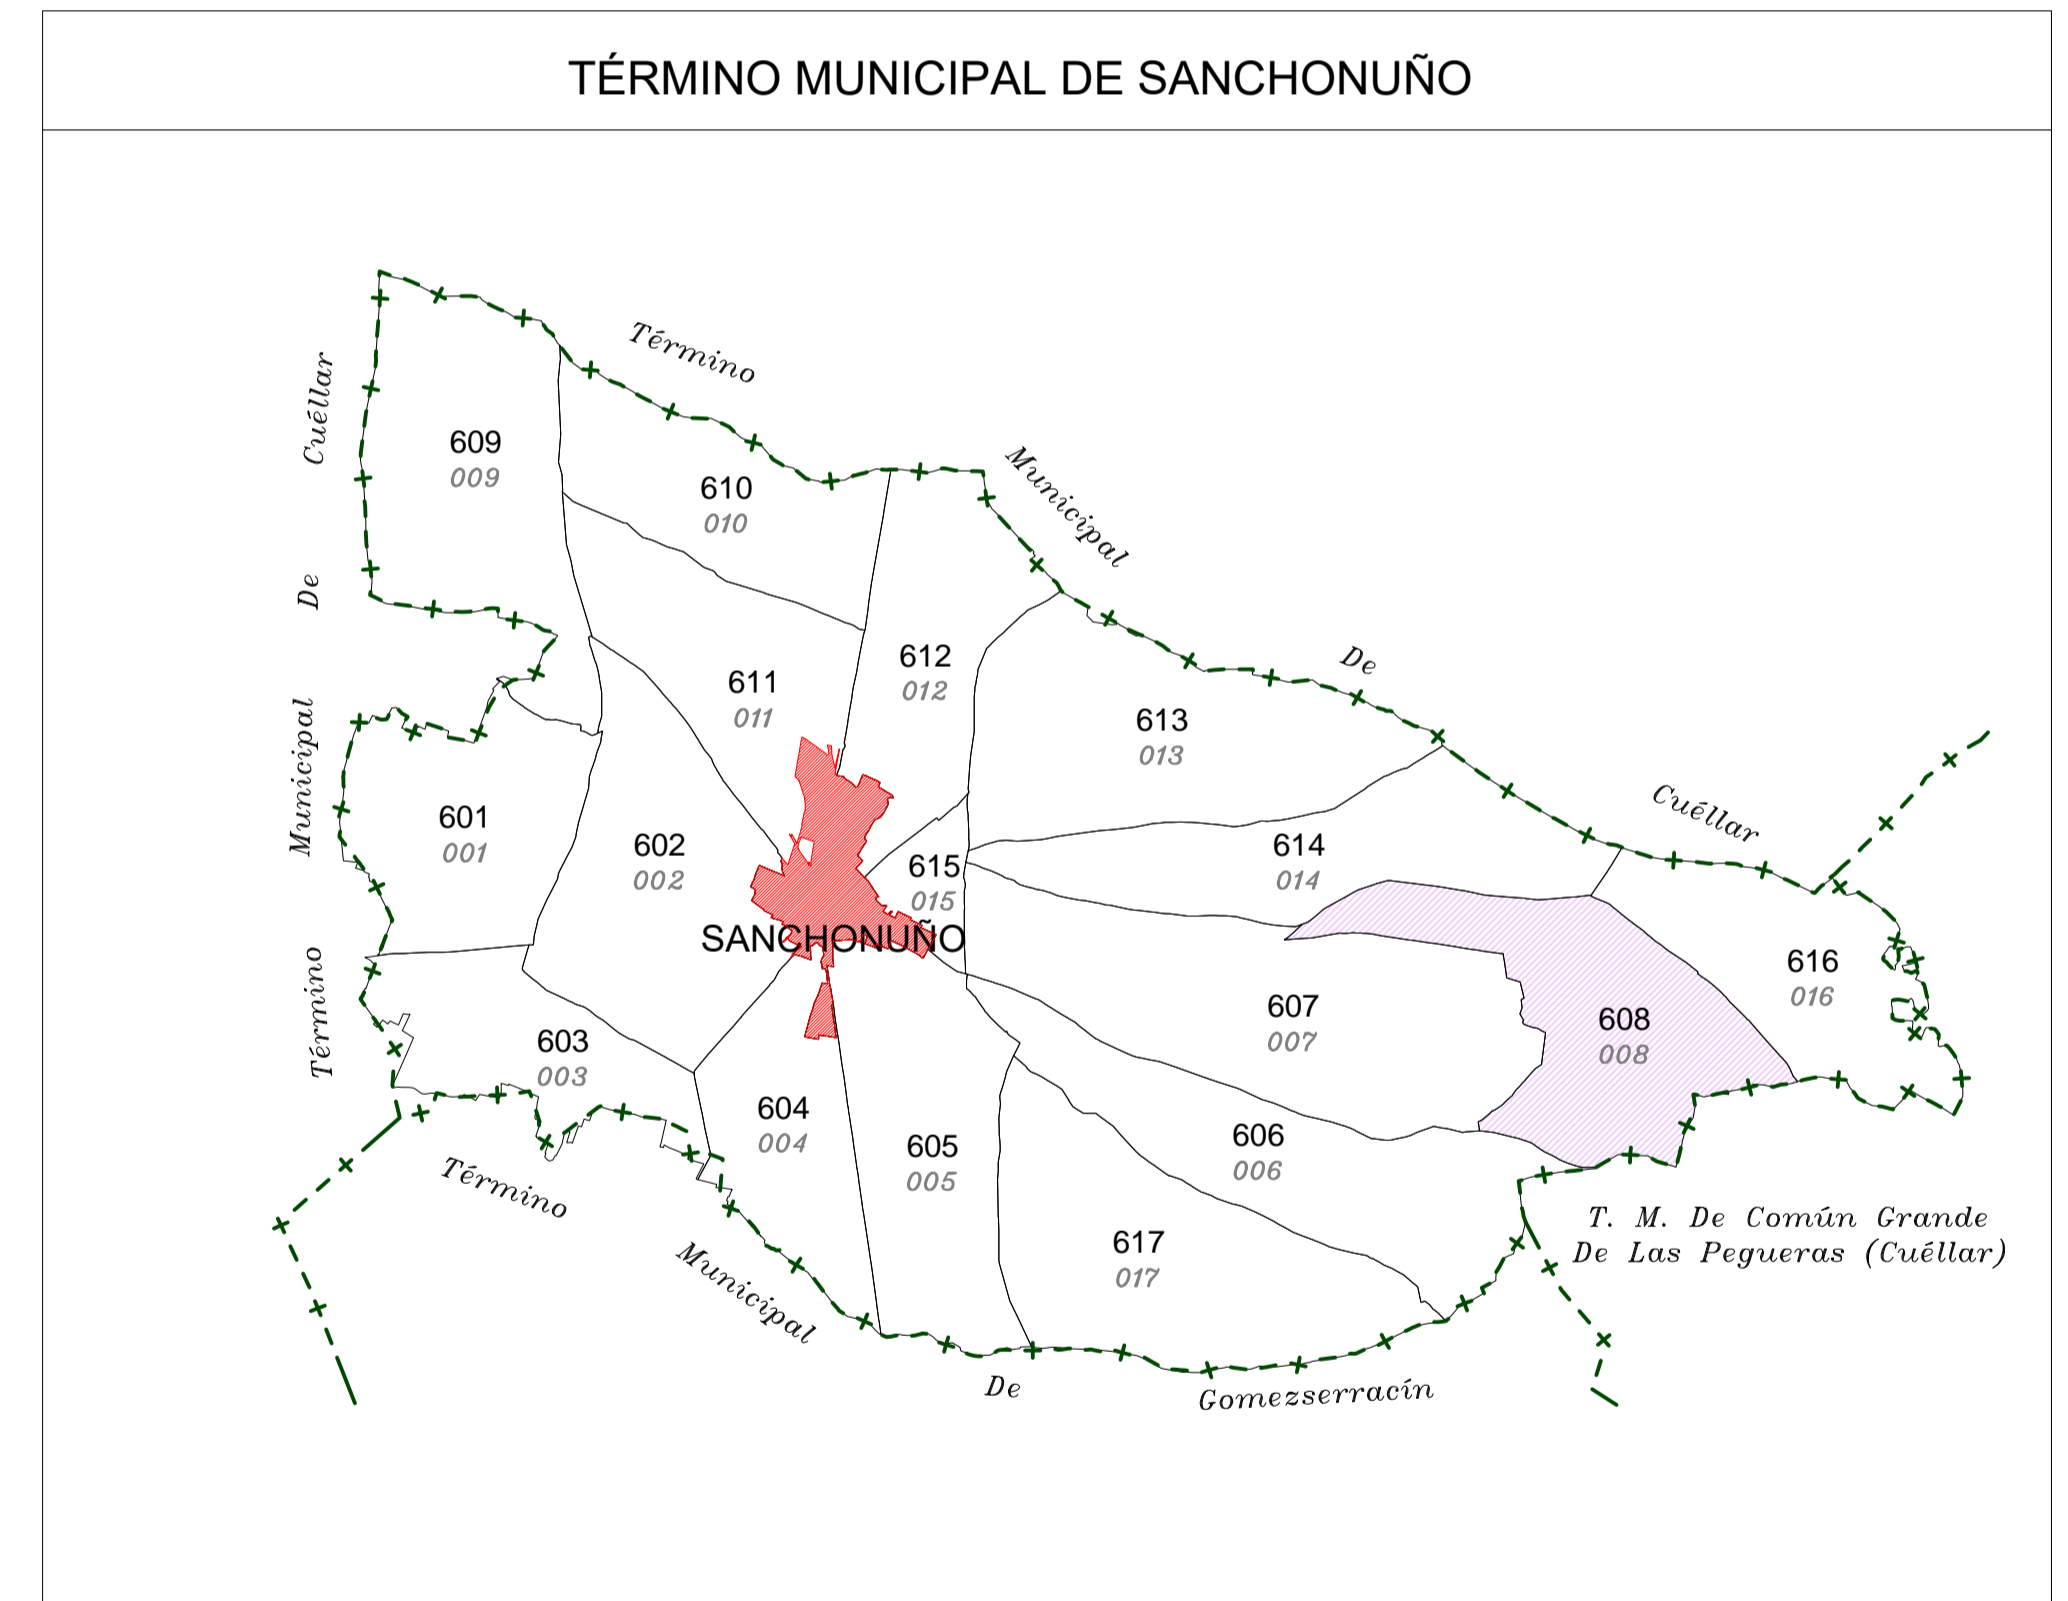

POLÍGONO 608 (008) SANCHONUÑO

LEYENDA	
000	Número de polígono Nuevo
000	Número de polígono catastral

<p>Junta de Castilla y León Consejería de Agricultura, Ganadería y Desarrollo Rural Visoconcepción de Política Agraria Comunitaria y Desarrollo Rural Dirección General de Desarrollo Rural</p>	<p>INSTITUTO TECNOLÓGICO AGRARIO Junta de Castilla y León Consejería de Agricultura y Ganadería</p>	
<p>Autor: ALFONSO PALMERO QUINTANILLA</p>	<p>Vº.Bº: MARINO ASENSIO SÁNCHEZ</p>	<p>Polígono nº: 608</p> <p>Escala: 1/5.000</p> <p>Fecha: Octubre 2024</p>

Sistema de Referencia: ETRS89
 Proyección: UTM Zona 30 Norte
 Formato de Noe: DTM A1