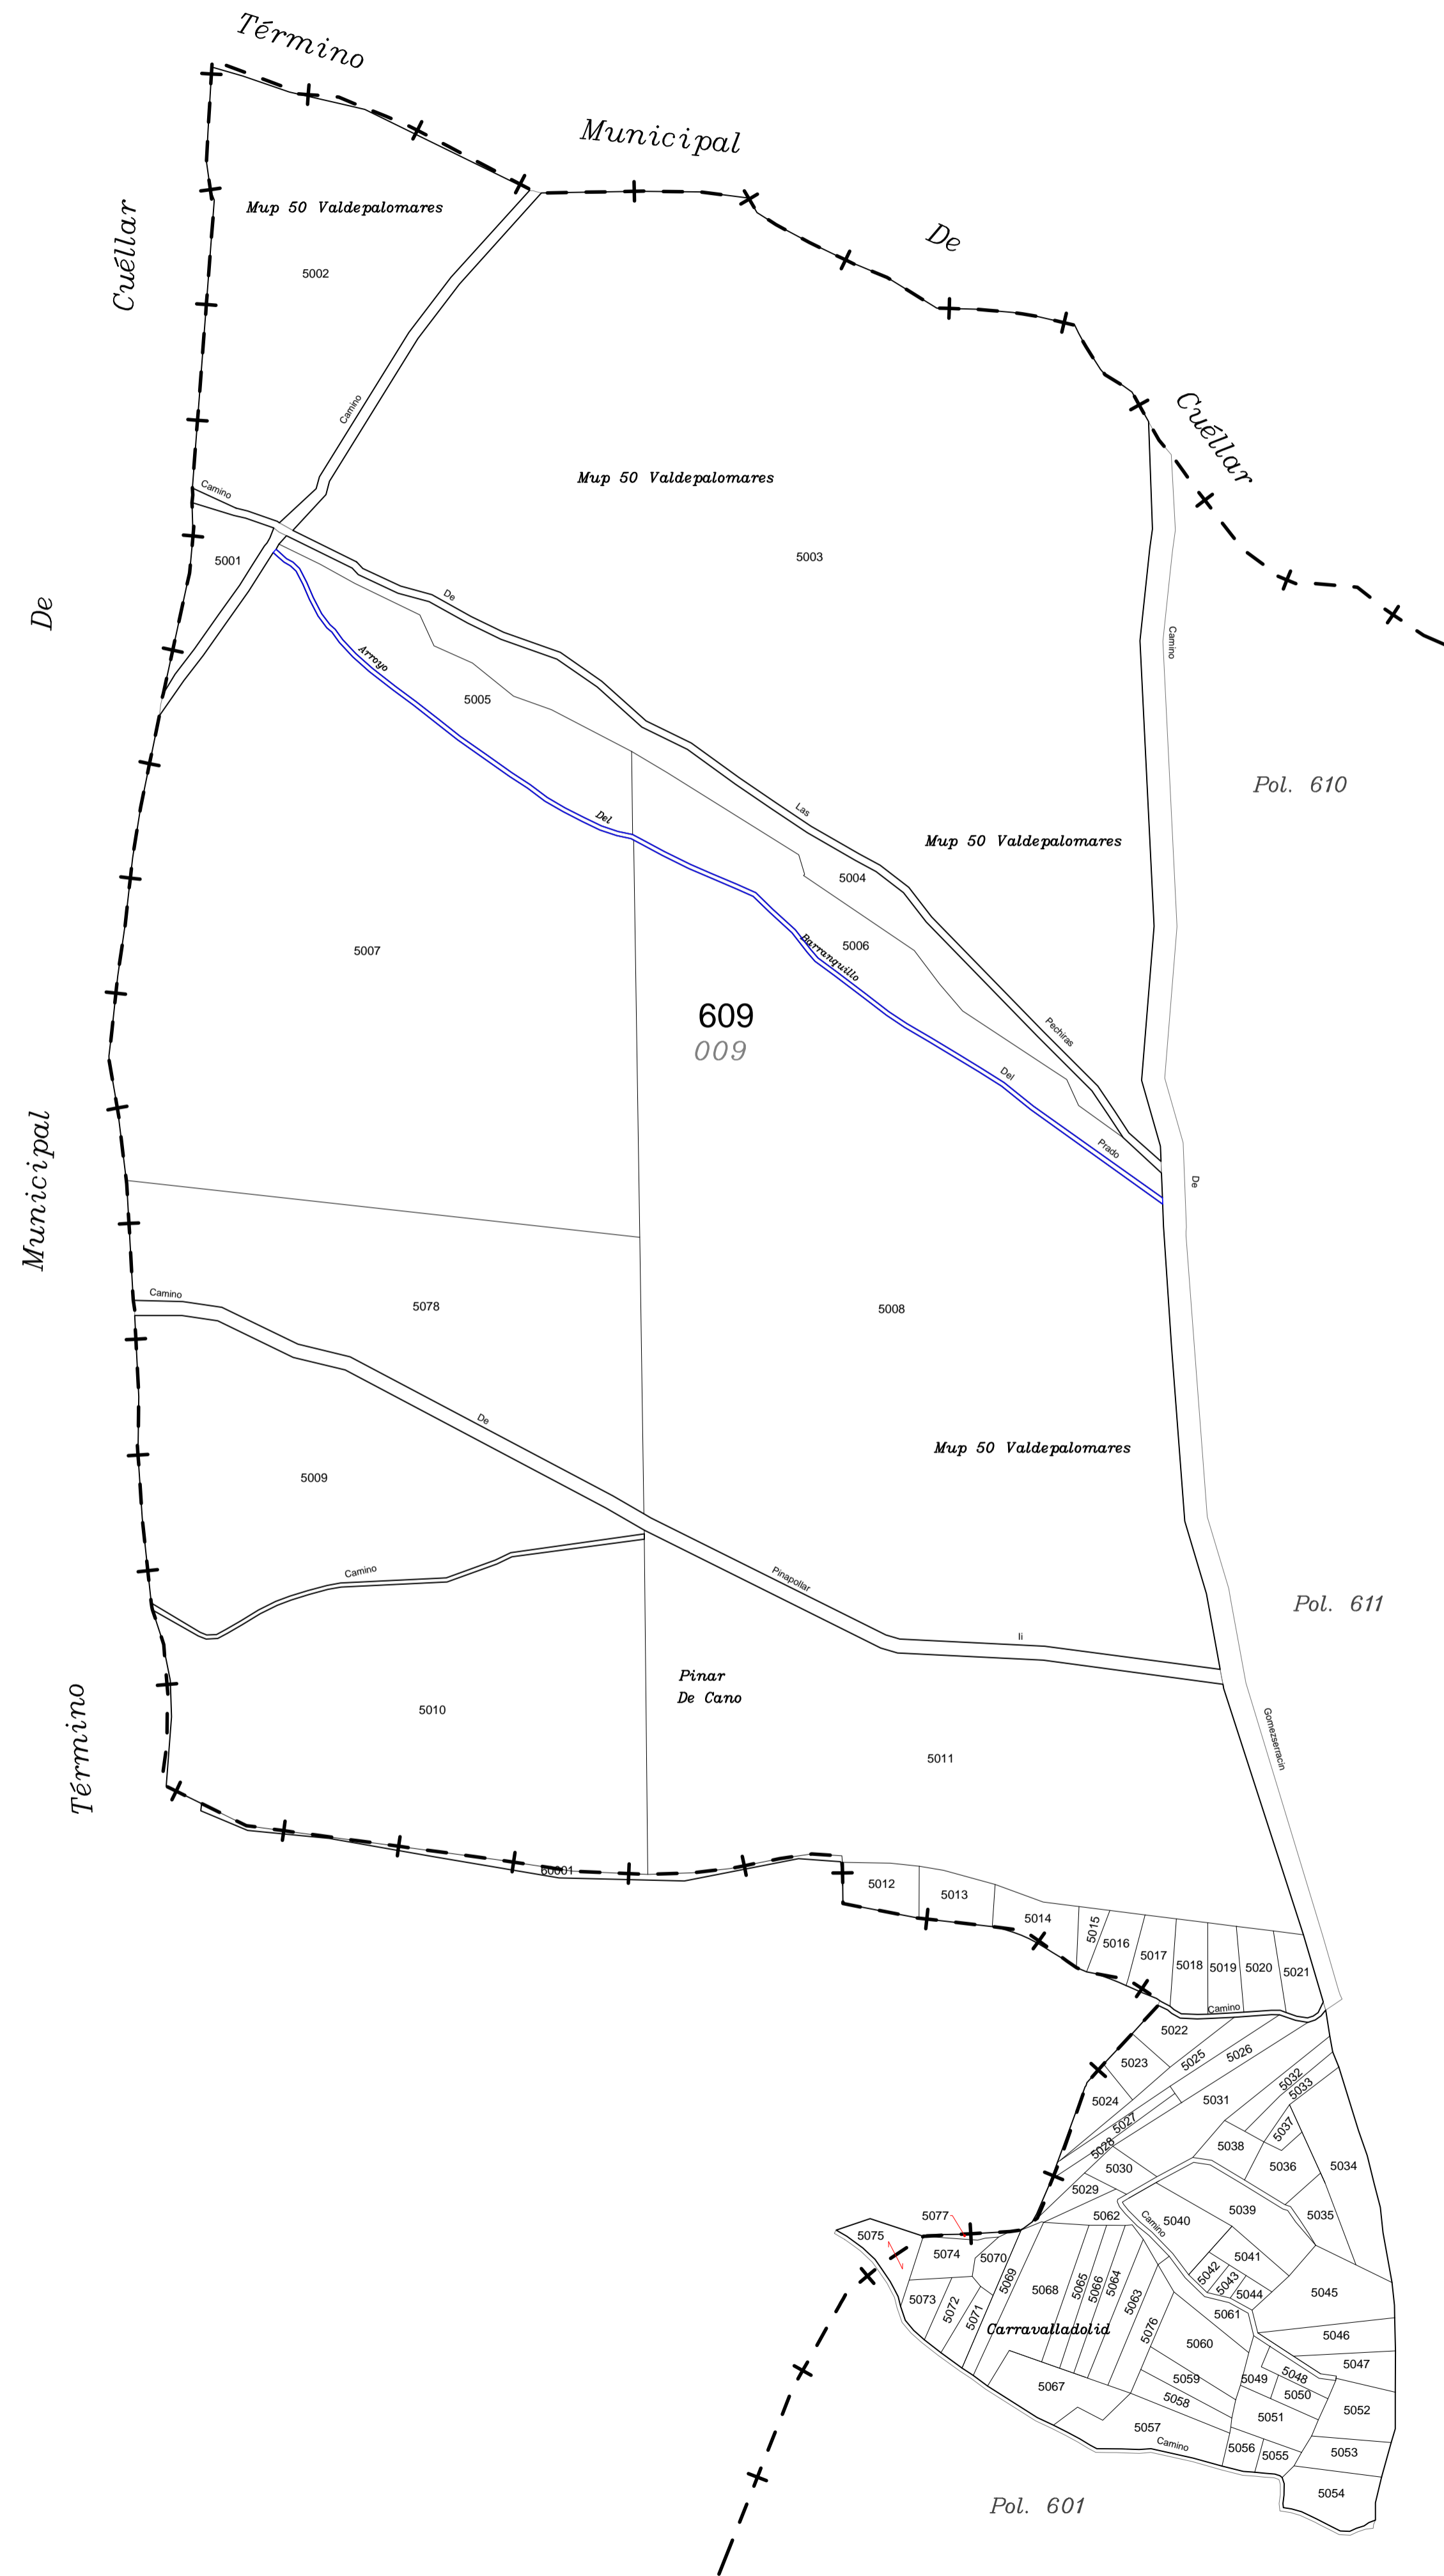

POLÍGONO 609 (009) SANCHONUÑO

LEYENDA	
000	Número de polígono Nuevo
000	Número de polígono catastral

<p>Junta de Castilla y León Consejería de Agricultura, Ganadería y Desarrollo Rural Viceministerio de Política Agraria Comunitaria y Desarrollo Rural Dirección General de Desarrollo Rural</p>	<p>INSTITUTO TECNOLÓGICO AGRARIO Junta de Castilla y León Consejería de Agricultura y Ganadería</p>	
<p>CONCENTRACIÓN PARCELARIA DE: SANCHONUÑO-CHAÑE-REMONDO-FRESNEDA DE CUÉLLAR Y ARROYO DE CUÉLLAR</p> <p>PROVINCIA: SEGOVIA</p> <p>Fase: INVESTIGACIÓN</p> <p>Observaciones: TÉRMINO MUNICIPAL DE SANCHONUÑO</p>		
<p>Autor: ALFONSO PALMERO QUINTANILLA</p>	<p>Vº.Bº: MARINO ASENSIO SÁNCHEZ</p>	<p>Polígono nº: 609</p> <p>Escala: 1/5.000</p> <p>Fecha: Octubre 2024</p>
<p>TÉCNICO DE LA U.T. DE SEGOVIA DEL ITACYL JEFE DE ÁREA DE PLANIFICACIÓN E INGENIERÍA DEL ITACYL</p>		