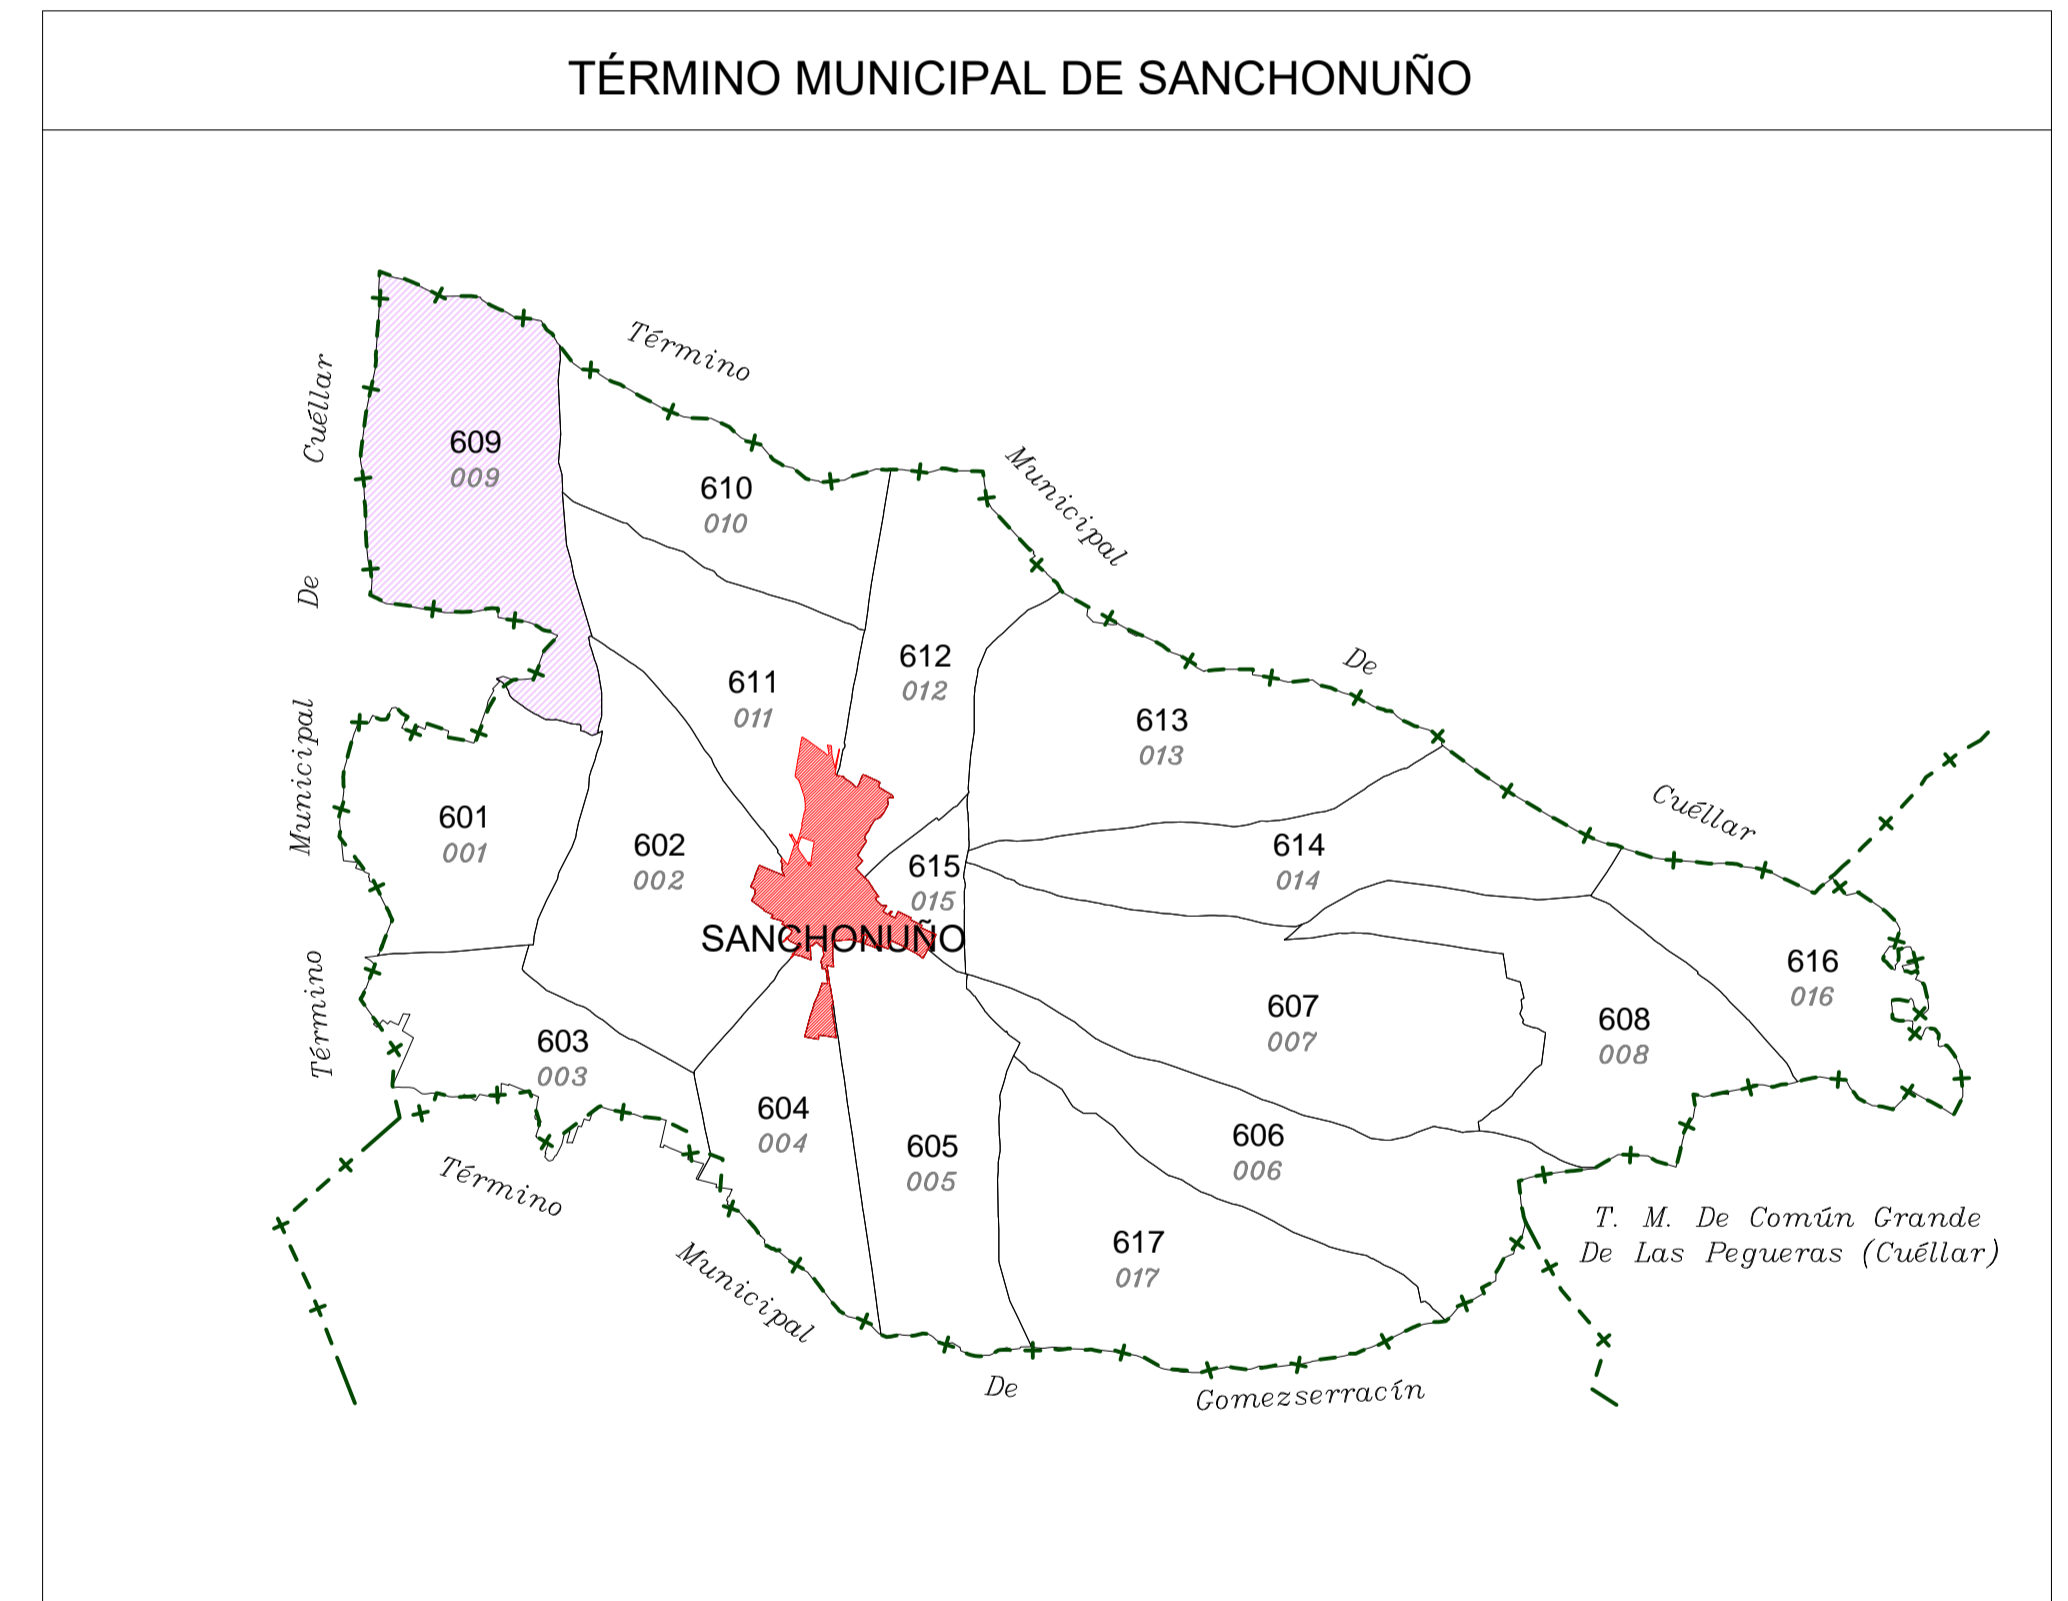

POLÍGONO 609 (009) SANCHONUÑO

LEYENDA	
000	Número de polígono Nuevo
000	Número de polígono catastral

<p>Junta de Castilla y León Consejería de Agricultura, Ganadería y Desarrollo Rural Viceministerio de Política Agraria Comunitaria y Desarrollo Rural Dirección General de Desarrollo Rural</p>	<p>INSTITUTO TECNOLÓGICO AGRARIO Junta de Castilla y León Consejería de Agricultura y Ganadería</p>	
<p>CONCENTRACIÓN PARCELARIA DE: SANCHONUÑO-CHAÑE-REMONDO-FRESNEDA DE CUÉLLAR Y ARROYO DE CUÉLLAR</p> <p>PROVINCIA: SEGOVIA</p> <p>Fase: INVESTIGACIÓN</p> <p>Observaciones: TÉRMINO MUNICIPAL DE SANCHONUÑO</p>		
<p>Autor: ALFONSO PALMERO QUINTANILLA</p>	<p>Vº.Bº: MARINO ASENSIO SÁNCHEZ</p>	<p>Polígono nº: 609</p> <p>Escala: 1/5.000</p> <p>Fecha: Octubre 2024</p>
<p>TÉCNICO DE LA U.T. DE SEGOVIA DEL ITACYL JEFE DE ÁREA DE PLANIFICACIÓN E INGENIERÍA DEL ITACYL</p>		