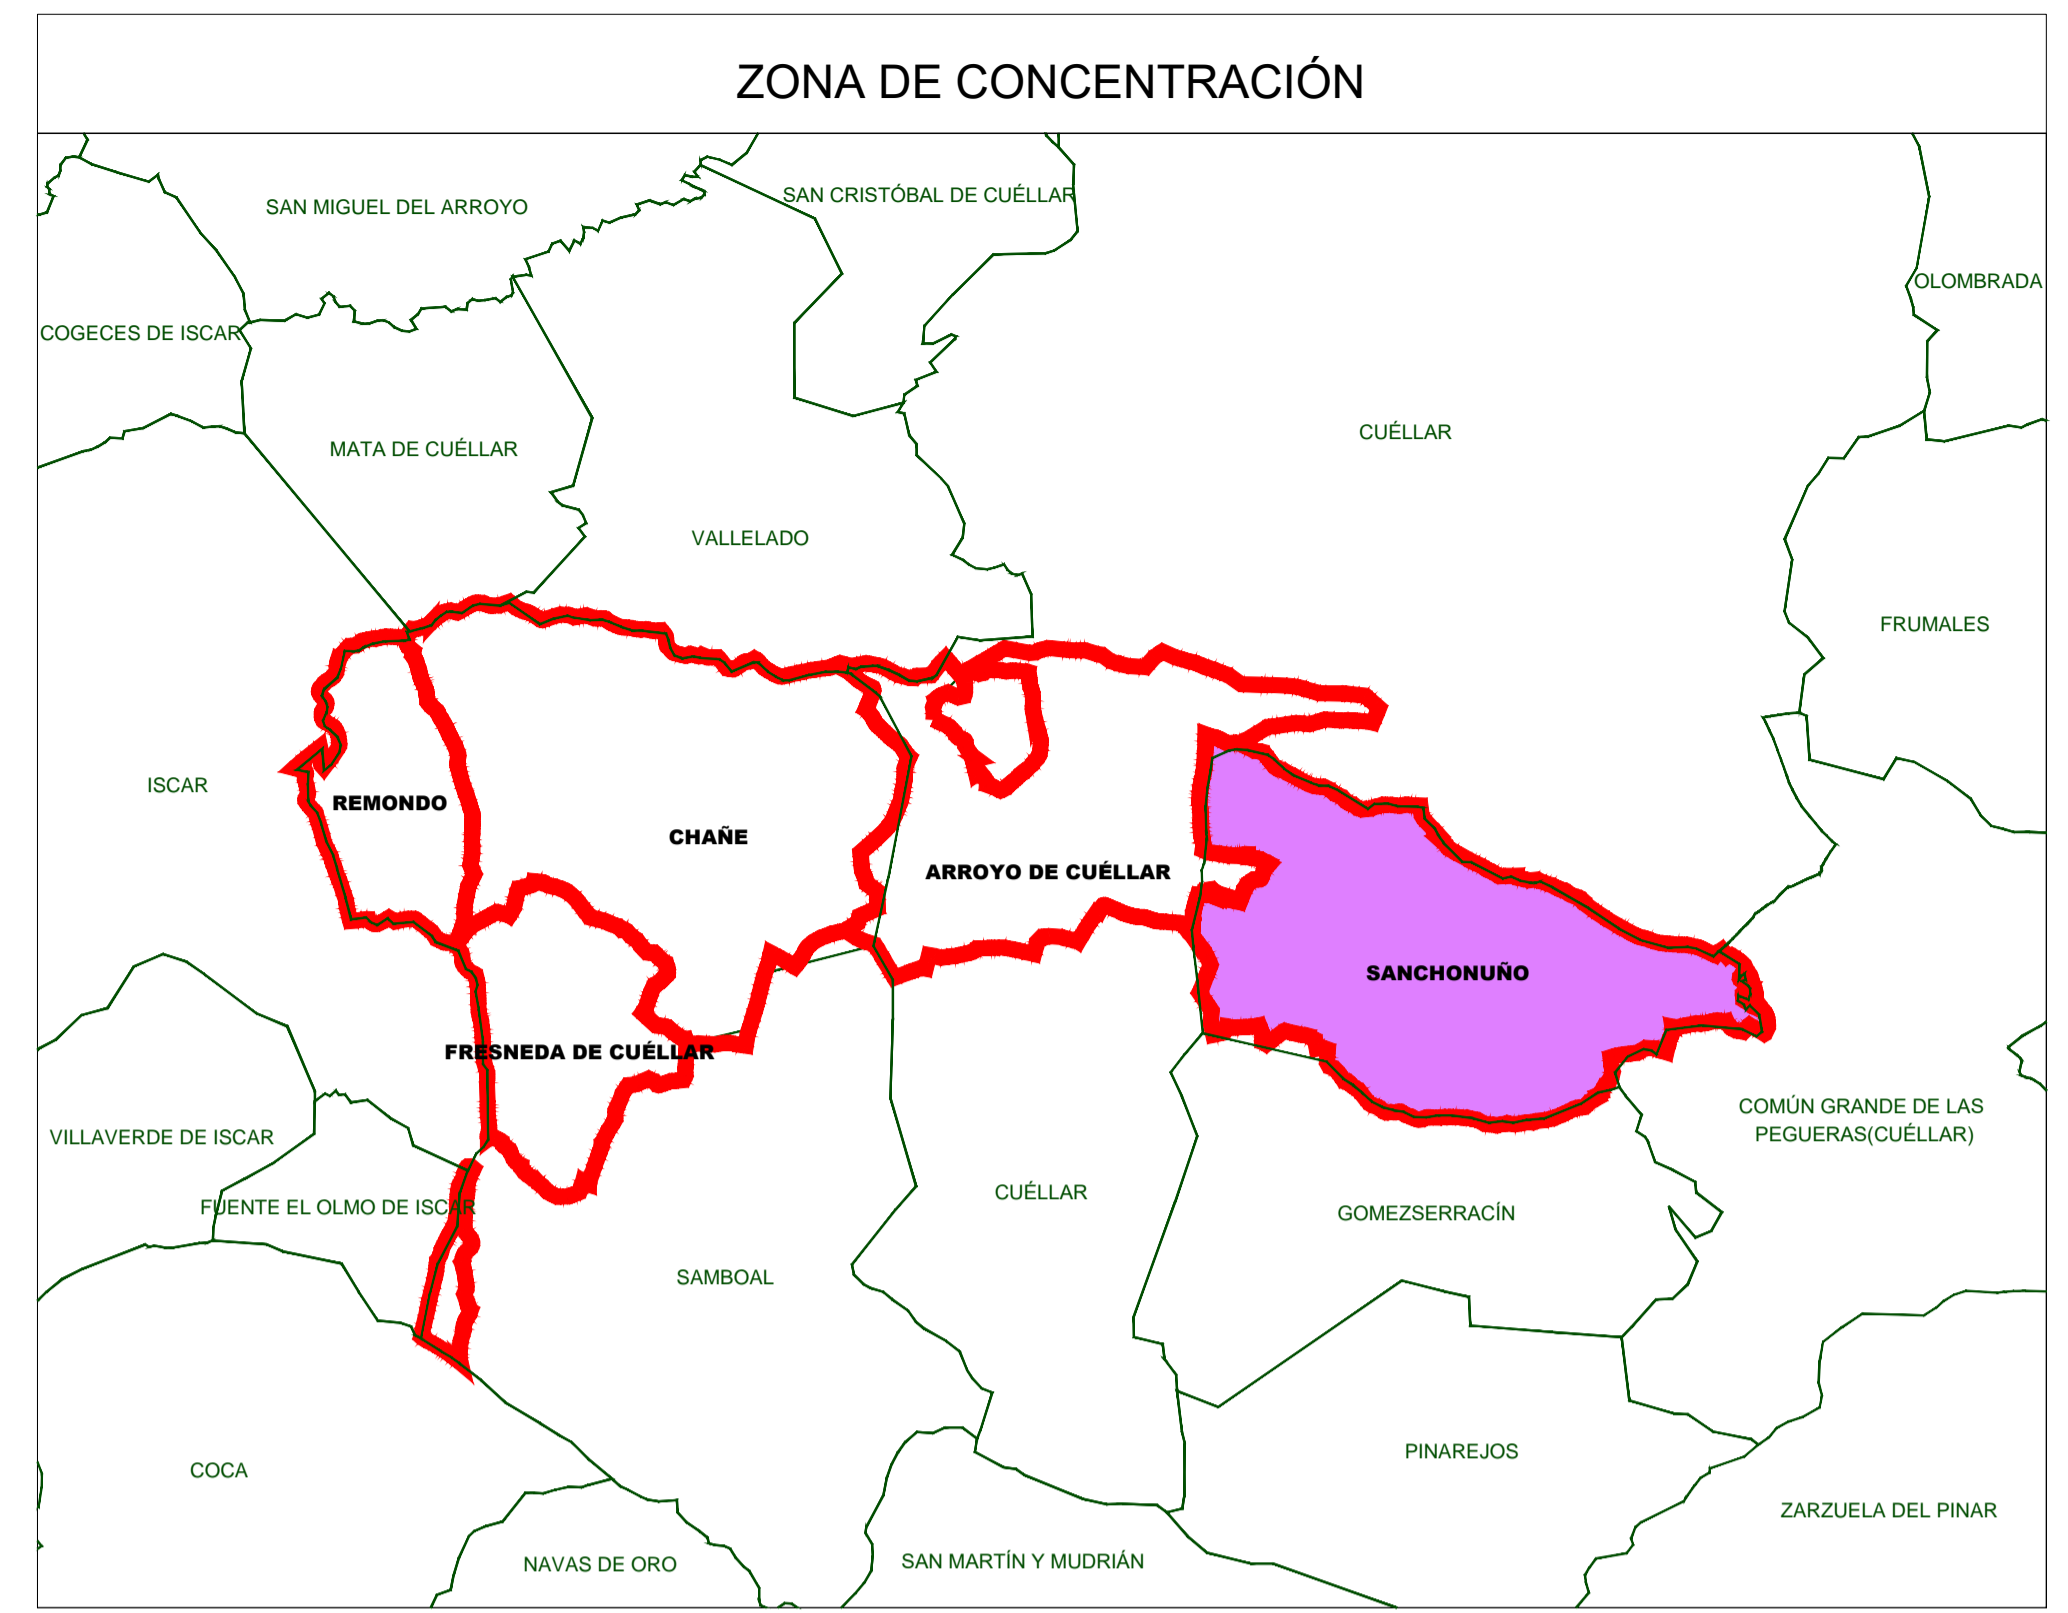

POLÍGONO 610 (010) SANCHONUÑO

LEYENDA	
000	Número de polígono Nuevo
000	Número de polígono catastral

Junta de Castilla y León
 Consejería de Agricultura, Ganadería y Desarrollo Rural
 Viceconsejería de Política Agraria Comunitaria y Desarrollo Rural
 Dirección General de Desarrollo Rural

INSTITUTO TECNOLÓGICO AGRARIO
 Junta de Castilla y León
 Consejería de Agricultura y Ganadería

CONCENTRACIÓN PARCELARIA DE:
SANCHONUÑO-CHAÑE-REMONDO-FRESNEDA DE CUÉLLAR
Y ARROYO DE CUÉLLAR
PROVINCIA: SEGOVIA

Fase:
INVESTIGACIÓN

Observaciones:
TÉRMINO MUNICIPAL DE SANCHONUÑO

Autor: ALFONSO PALMERO QUINTANILLA
Vº.Bº: MARINO ASENSIO SÁNCHEZ

TÉCNICO DE LA U.T. DE SEGOVIA DEL ITACYL
JEFE DE ÁREA DE PLANIFICACIÓN E INGENIERÍA DEL ITACYL

Polígono nº: **610**

Escala: 1/5.000

Fecha: Octubre 2024