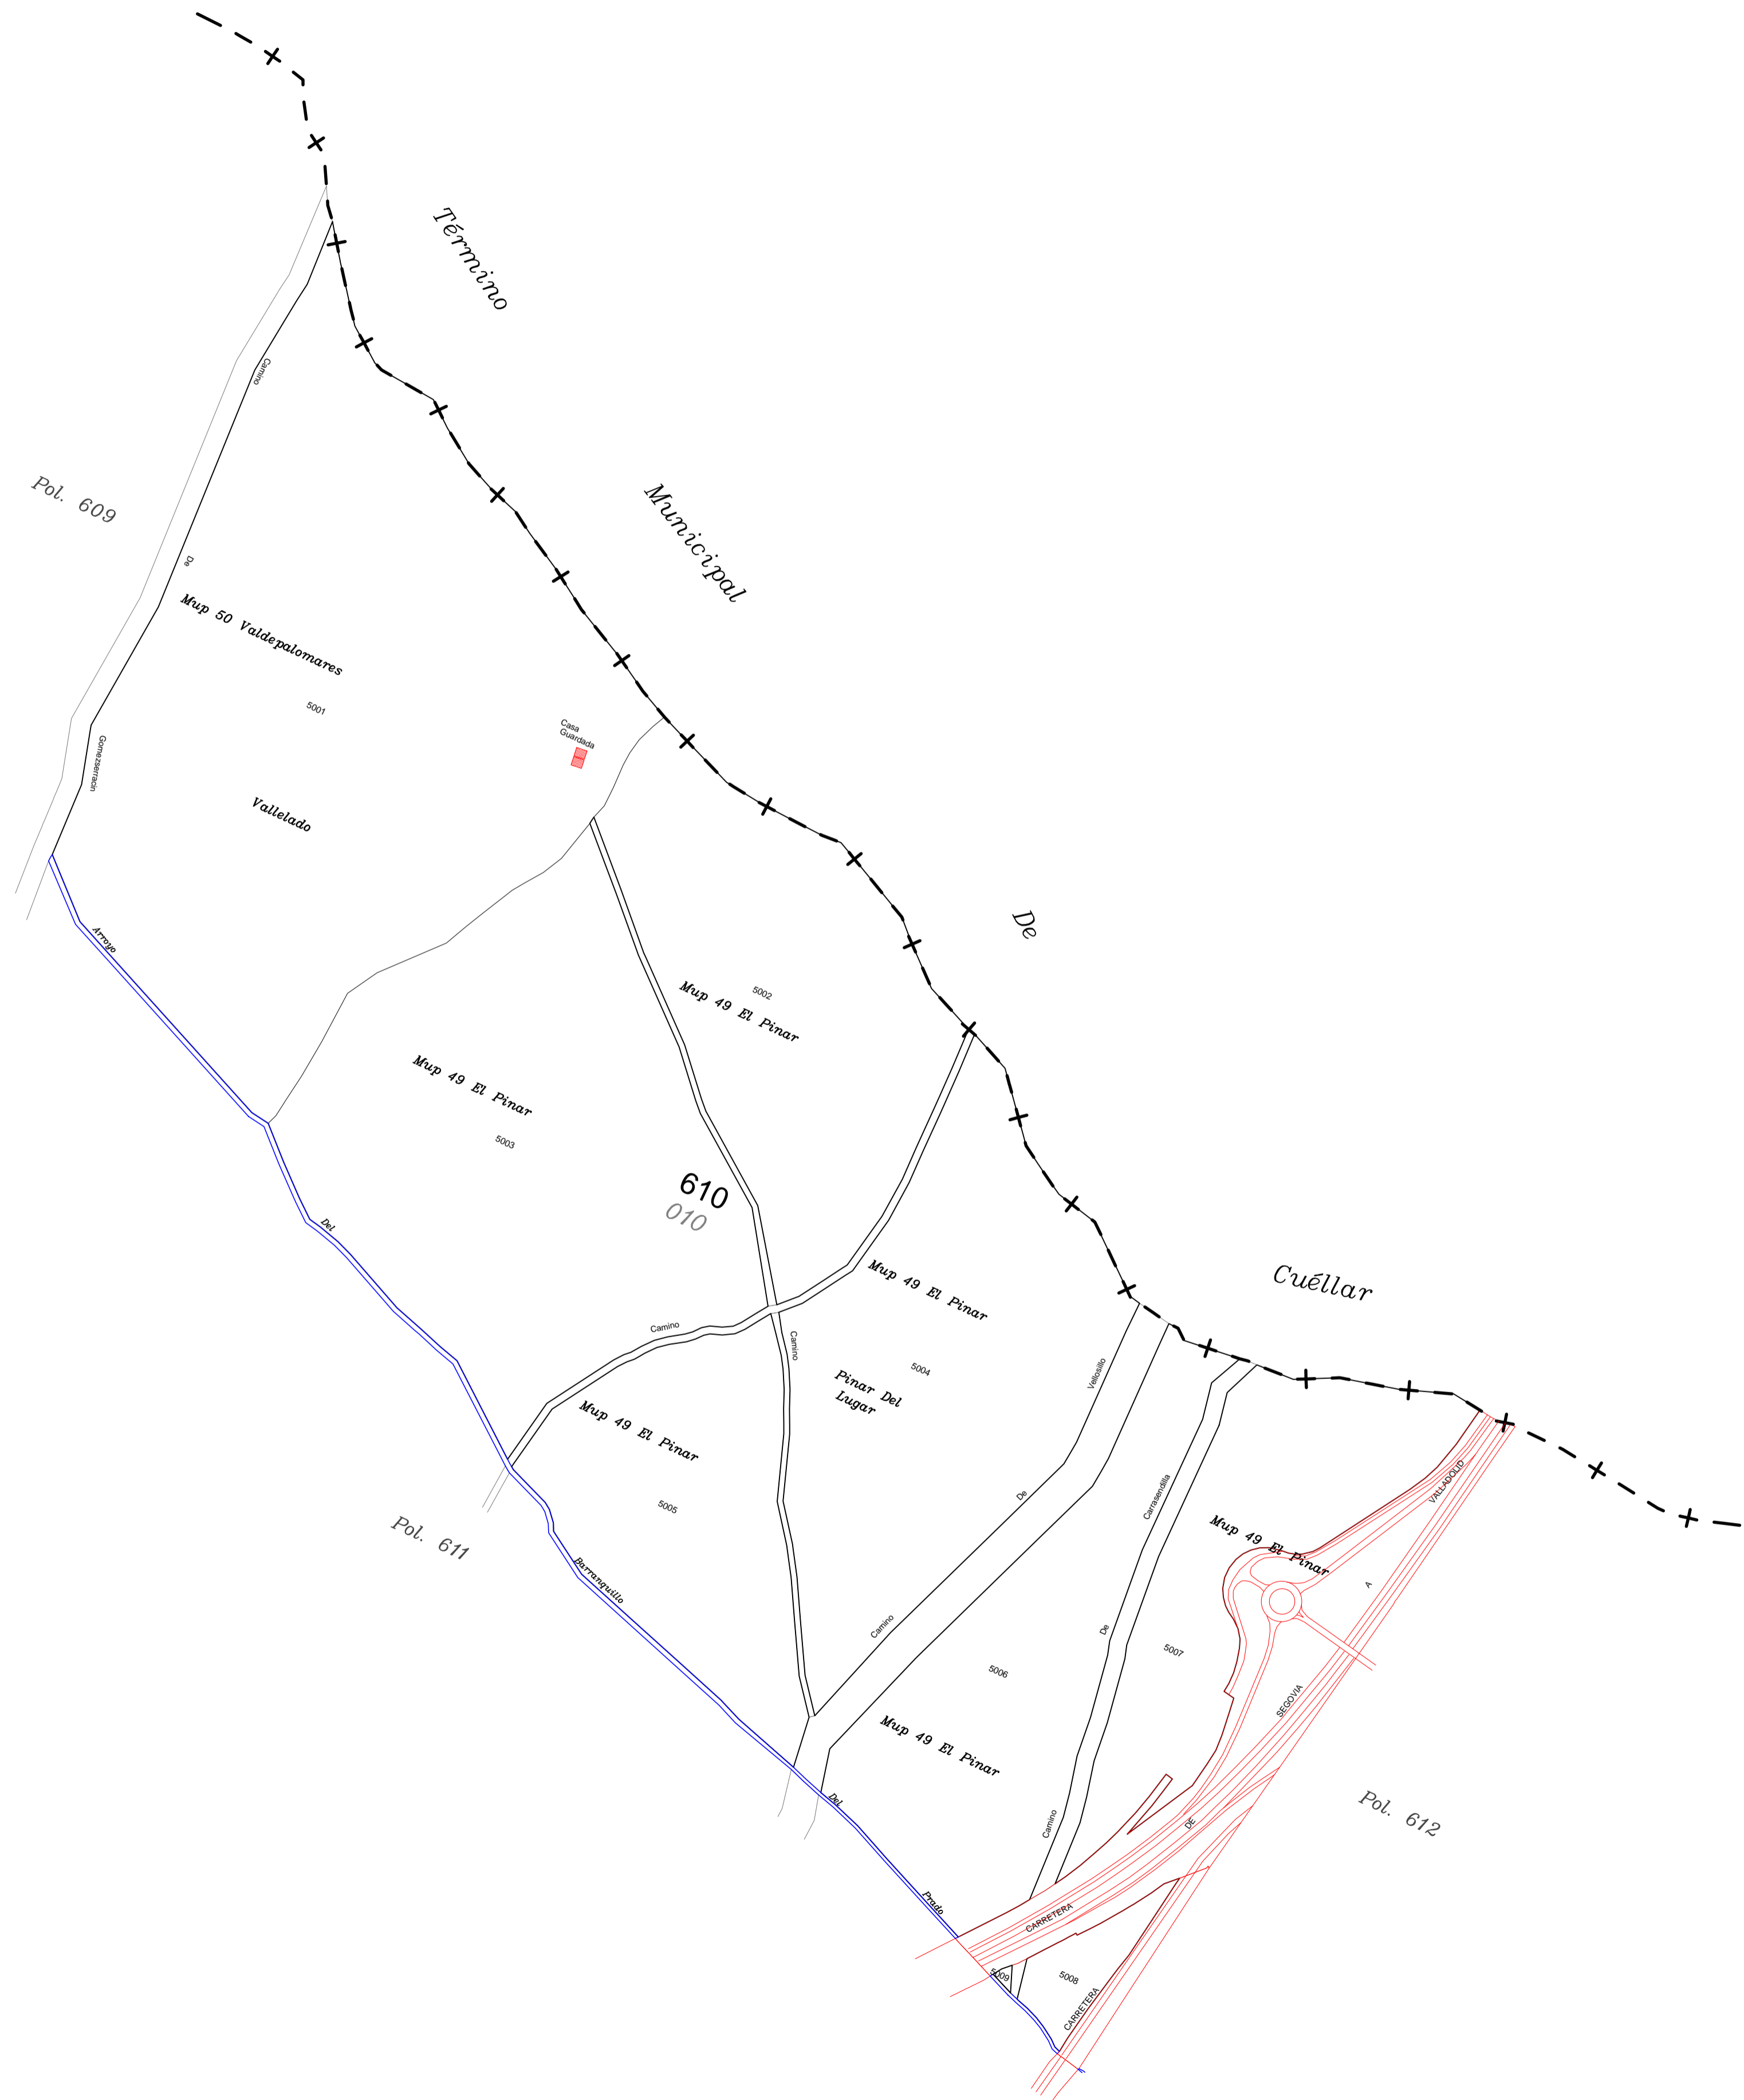

POLÍGONO 610 (010) SANCHONUÑO

LEYENDA	
000	Número de polígono Nuevo
000	Número de polígono catastral

Junta de Castilla y León
 Consejería de Agricultura, Ganadería y Desarrollo Rural
 Viceconsejería de Política Agraria Comunitaria y Desarrollo Rural
 Dirección General de Desarrollo Rural

INSTITUTO TECNOLÓGICO AGRARIO
 Junta de Castilla y León
 Consejería de Agricultura y Ganadería

CONCENTRACIÓN PARCELARIA DE:
SANCHONUÑO-CHAÑE-REMONDO-FRESNEDA DE CUÉLLAR
Y ARROYO DE CUÉLLAR
PROVINCIA: SEGOVIA

Fase:
INVESTIGACIÓN

Observaciones:
TÉRMINO MUNICIPAL DE SANCHONUÑO

Autor: ALFONSO PALMERO QUINTANILLA
Vº.Bº: MARINO ASENSIO SÁNCHEZ

TÉCNICO DE LA U.T. DE SEGOVIA DEL ITACYL
JEFE DE ÁREA DE PLANIFICACIÓN E INGENIERÍA DEL ITACYL

Polígono nº: **610**

Escala: 1/5.000

Fecha: Octubre 2024