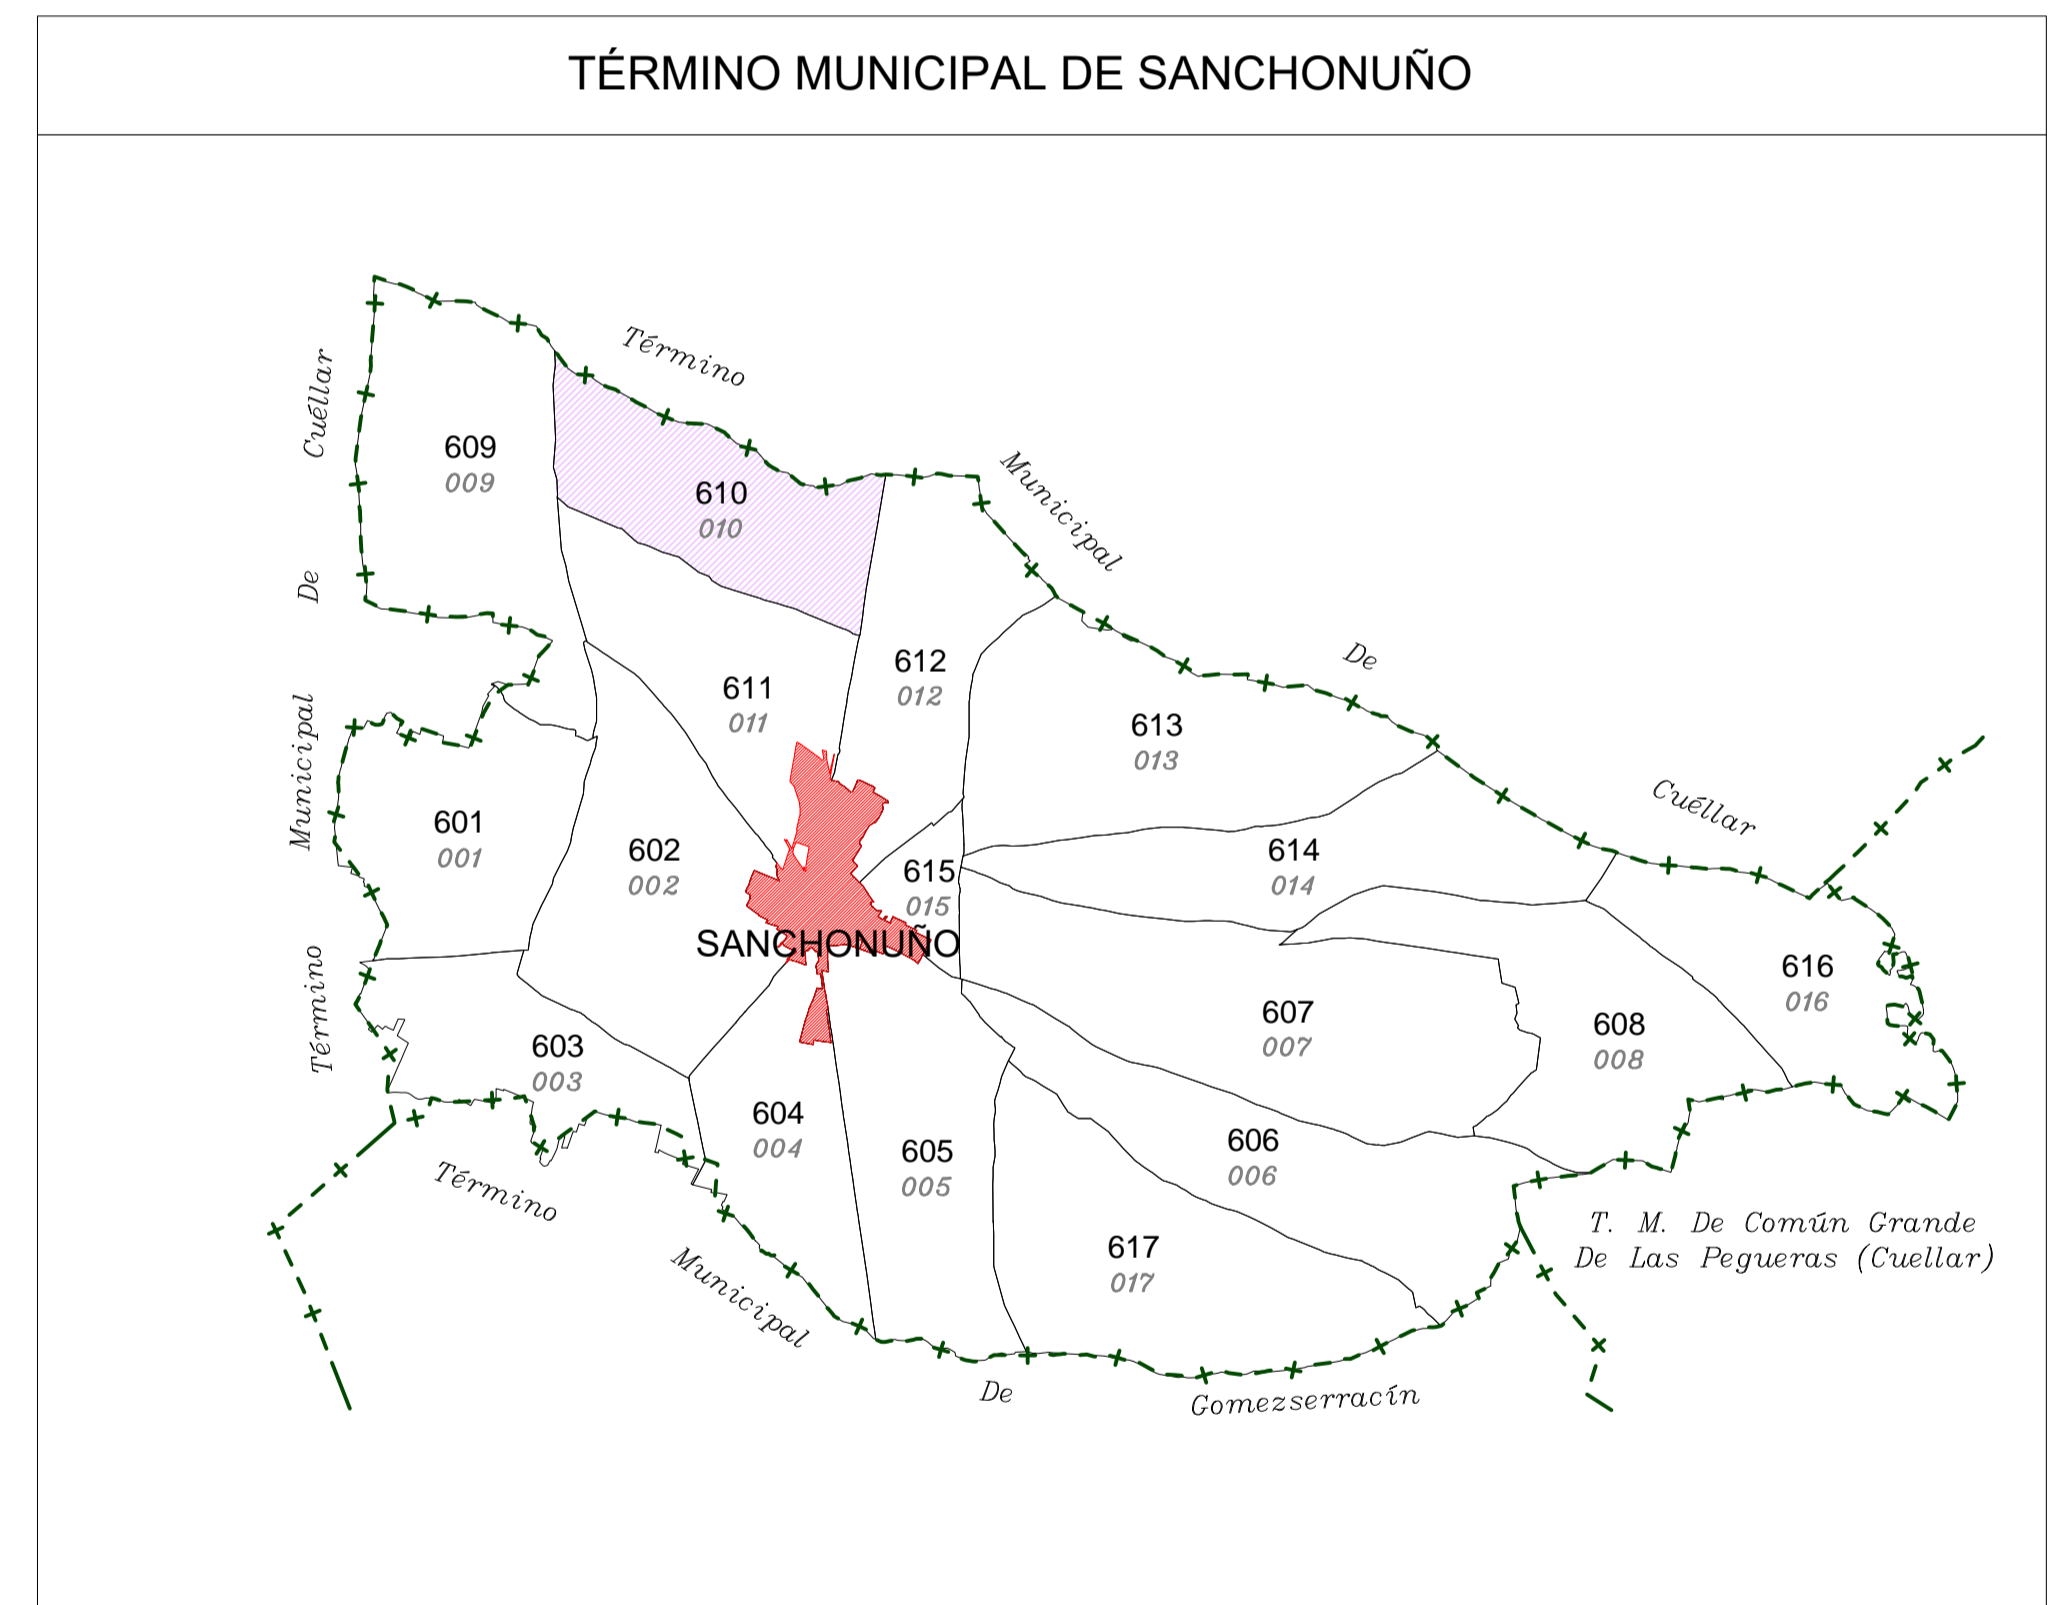

POLÍGONO 610 (010) SANCHONUÑO

LEYENDA	
000	Número de polígono Nuevo
000	Número de polígono catastral

Junta de Castilla y León
 Consejería de Agricultura, Ganadería y Desarrollo Rural
 Viceconsejería de Política Agraria Comunitaria y Desarrollo Rural
 Dirección General de Desarrollo Rural

INSTITUTO TECNOLÓGICO AGRARIO
 Junta de Castilla y León
 Consejería de Agricultura y Ganadería

CONCENTRACIÓN PARCELARIA DE:
SANCHONUÑO-CHAÑE-REMONDO-FRESNEDA DE CUÉLLAR
Y ARROYO DE CUÉLLAR
PROVINCIA: SEGOVIA

Fase:
INVESTIGACIÓN

Observaciones:
TÉRMINO MUNICIPAL DE SANCHONUÑO

Autor: ALFONSO PALMERO QUINTANILLA
Vº.Bº: MARINO ASENSIO SÁNCHEZ

TÉCNICO DE LA U.T. DE SEGOVIA DEL ITACYL
JEFE DE ÁREA DE PLANIFICACIÓN E INGENIERÍA DEL ITACYL

Polígono nº: **610**

Escala: 1/5.000

Fecha: Octubre 2024