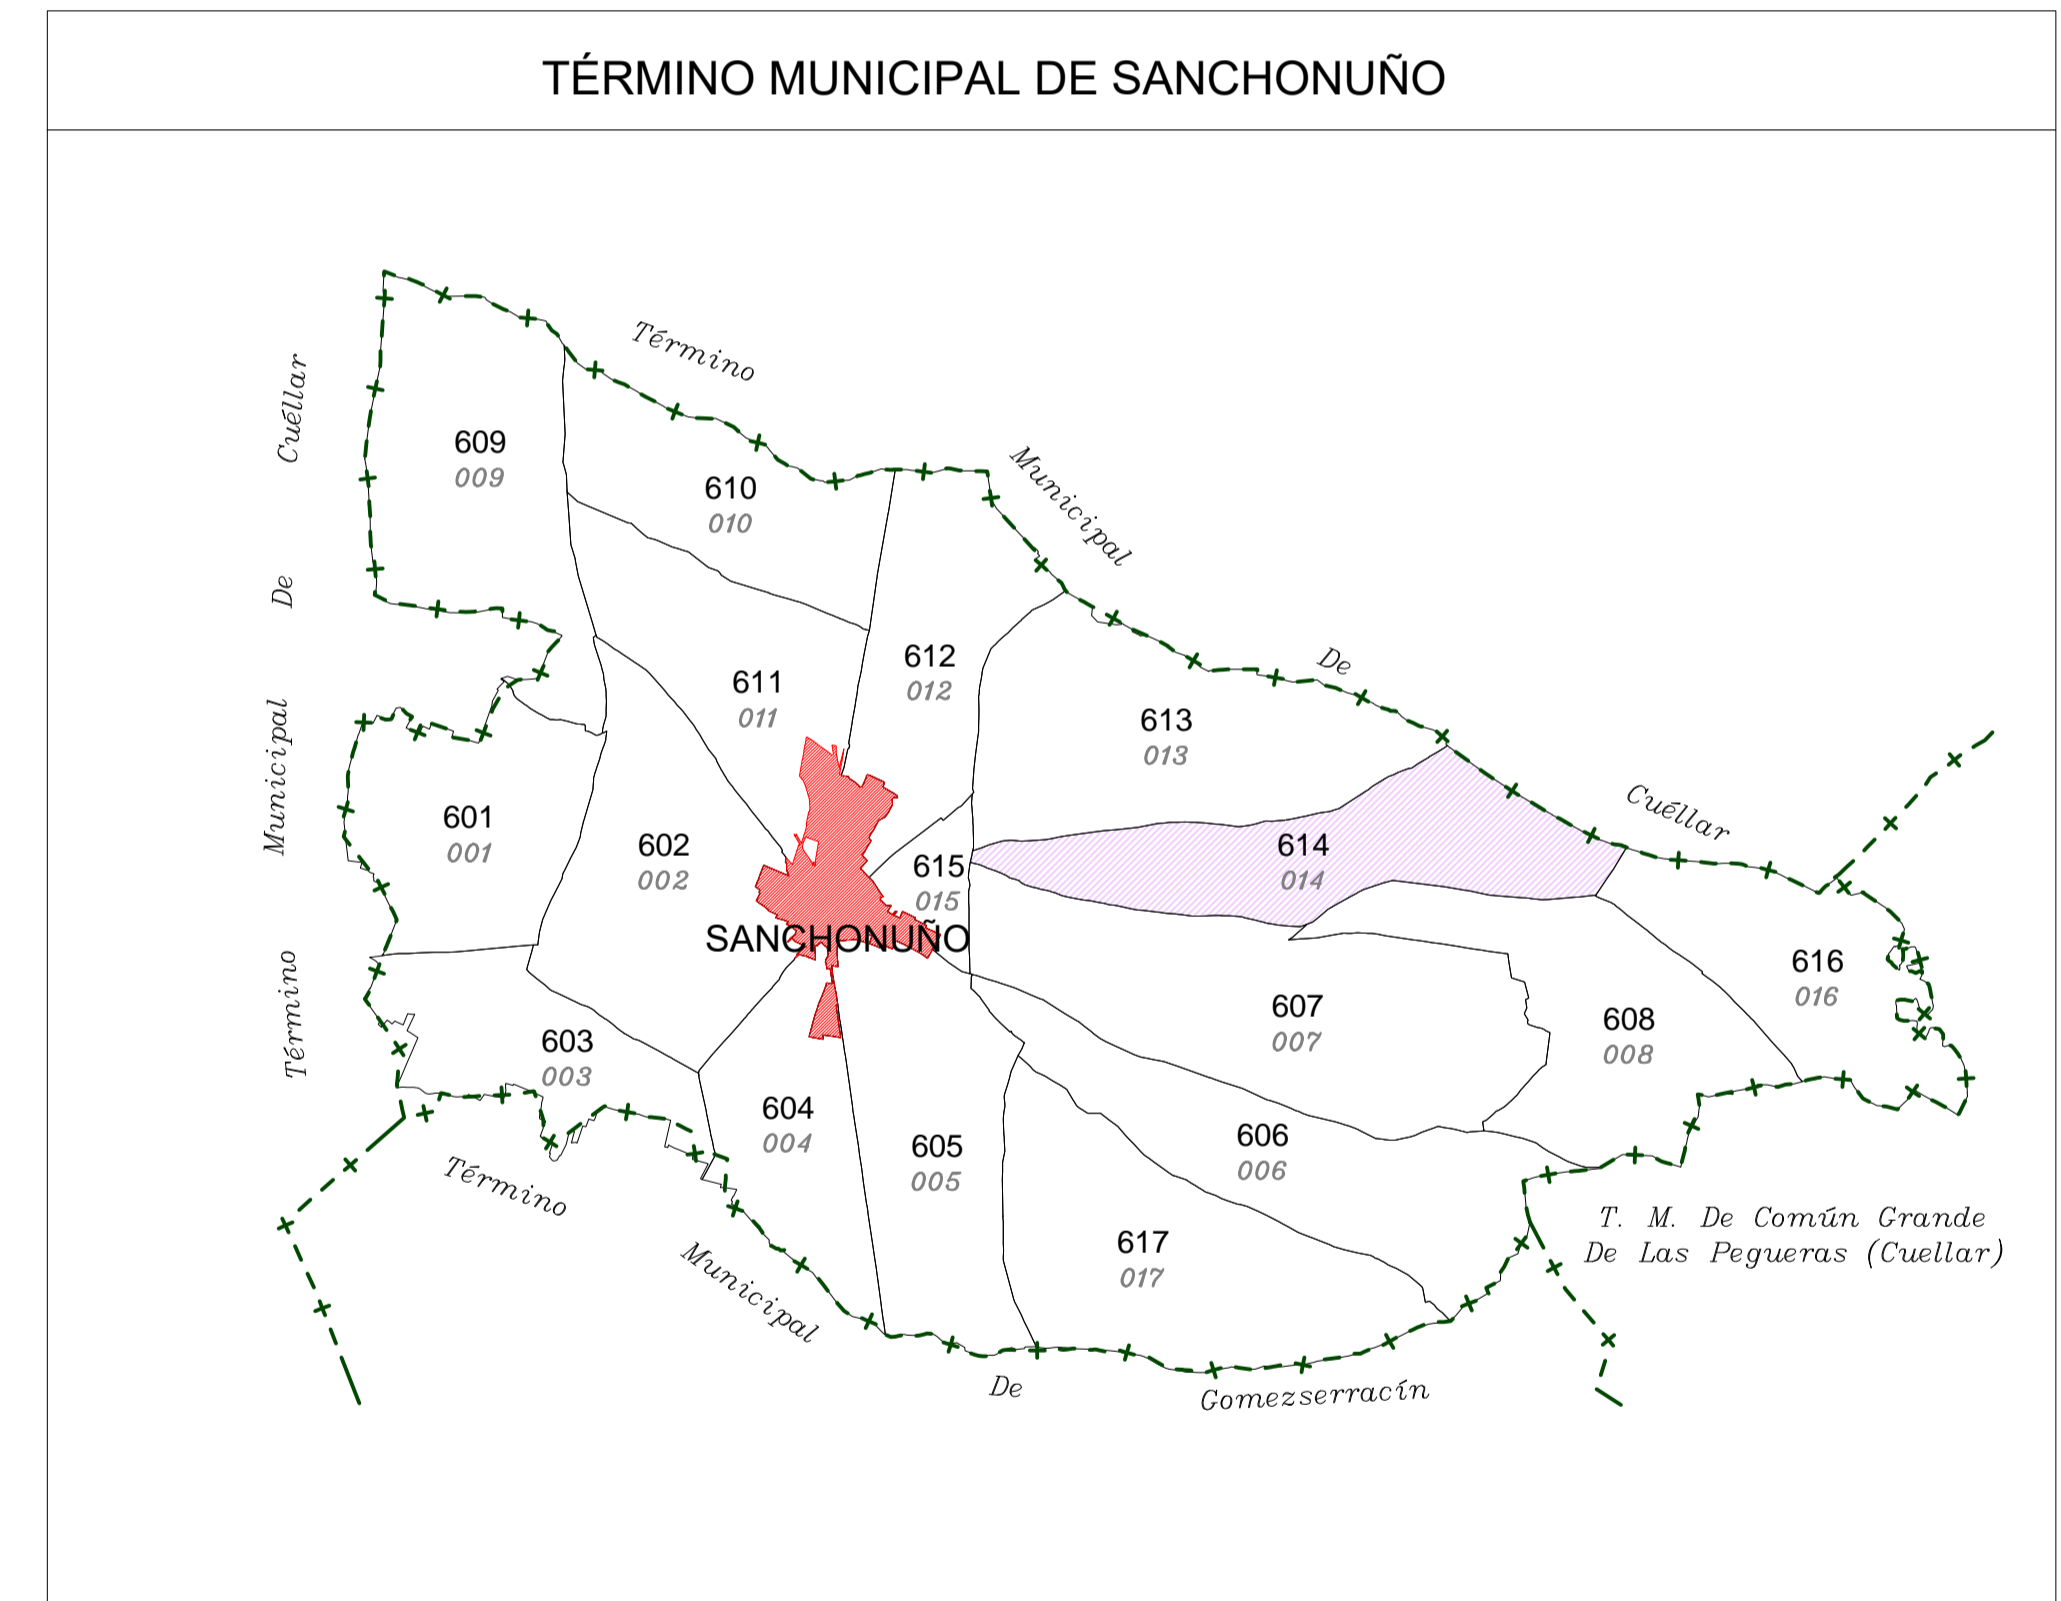

POLÍGONO 614 (014) SANCHONUÑO

LEYENDA	
000	Número de polígono Nuevo
000	Número de polígono catastral

<p>Junta de Castilla y León Consejería de Agricultura, Ganadería y Desarrollo Rural Visoconcepción de Política Agraria Comunitaria y Desarrollo Rural Dirección General de Desarrollo Rural</p>	<p>INSTITUTO TECNOLÓGICO AGRARIO Junta de Castilla y León Consejería de Agricultura y Ganadería</p>	
<p>CONCENTRACIÓN PARCELARIA DE: SANCHONUÑO-CHAÑE-REMONDO-FRESNEDA DE CUÉLLAR Y ARROYO DE CUÉLLAR</p> <p>PROVINCIA: SEGOVIA</p> <p>Fase: INVESTIGACIÓN</p> <p>Observaciones: TÉRMINO MUNICIPAL DE SANCHONUÑO</p>		
<p>Autor: ALFONSO PALMERO QUINTANILLA</p> <p>TÉCNICO DE LA U.T. DE SEGOVIA DEL ITACYL</p>	<p>Vº.Bº: MARINO ASENSIO SÁNCHEZ</p> <p>JEFE DE ÁREA DE PLANIFICACIÓN E INGENIERÍA DEL ITACYL</p>	<p>Polígono nº: 614</p> <p>Escala: 1/5.000</p> <p>Fecha: Octubre 2024</p>