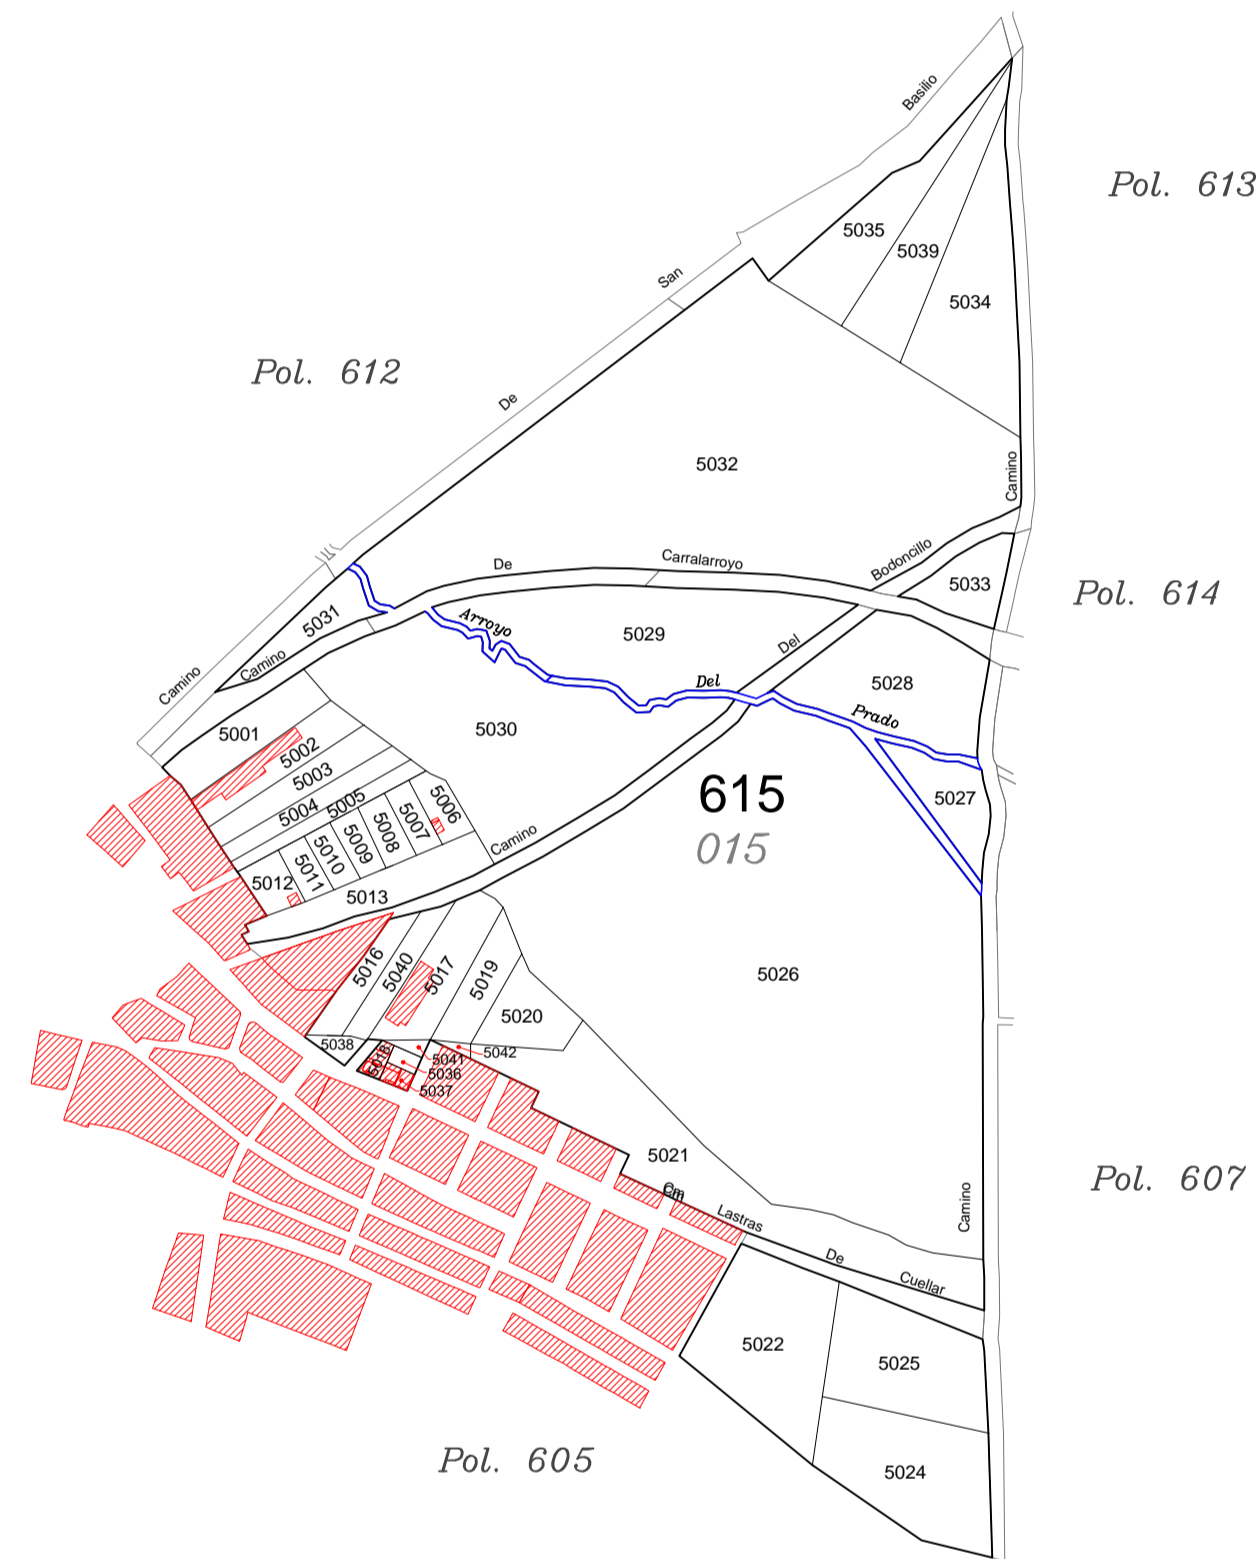

# POLÍGONO 615 (015) SANCHONUÑO

LEYENDA	
000	Número de polígono Nuevo
000	Número de polígono catastral

 Junta de Castilla y León Consejería de Agricultura, Ganadería y Desarrollo Rural Viceconsejería de Política Agraria Comunitaria y Desarrollo Rural Dirección General de Desarrollo Rural	 INSTITUTO TECNOLÓGICO AGRARIO Junta de Castilla y León Consejería de Agricultura y Ganadería	
CONCENTRACIÓN PARCELARIA DE: <b>SANCHONUÑO-CHAÑE-REMONDO-FRESNEDA DE CUÉLLAR Y ARROYO DE CUÉLLAR</b> PROVINCIA: SEGOVIA		
Fase: <b>INVESTIGACIÓN</b>		
Observaciones: <b>TÉRMINO MUNICIPAL DE SANCHONUÑO</b>		
Autor: ALFONSO PALMERO QUINTANILLA 	Vº.Bº: MARINO ASENSIO SÁNCHEZ 	Polígono nº: <b>615</b> Escala: 1/5.000 Fecha: Octubre 2024

JEFE DE LA UNIDAD TERRITORIAL DE SEGOVIA DEL ITACYL      JEFE DE ÁREA DE PLANIFICACIÓN E INGENIERÍA DEL ITACYL