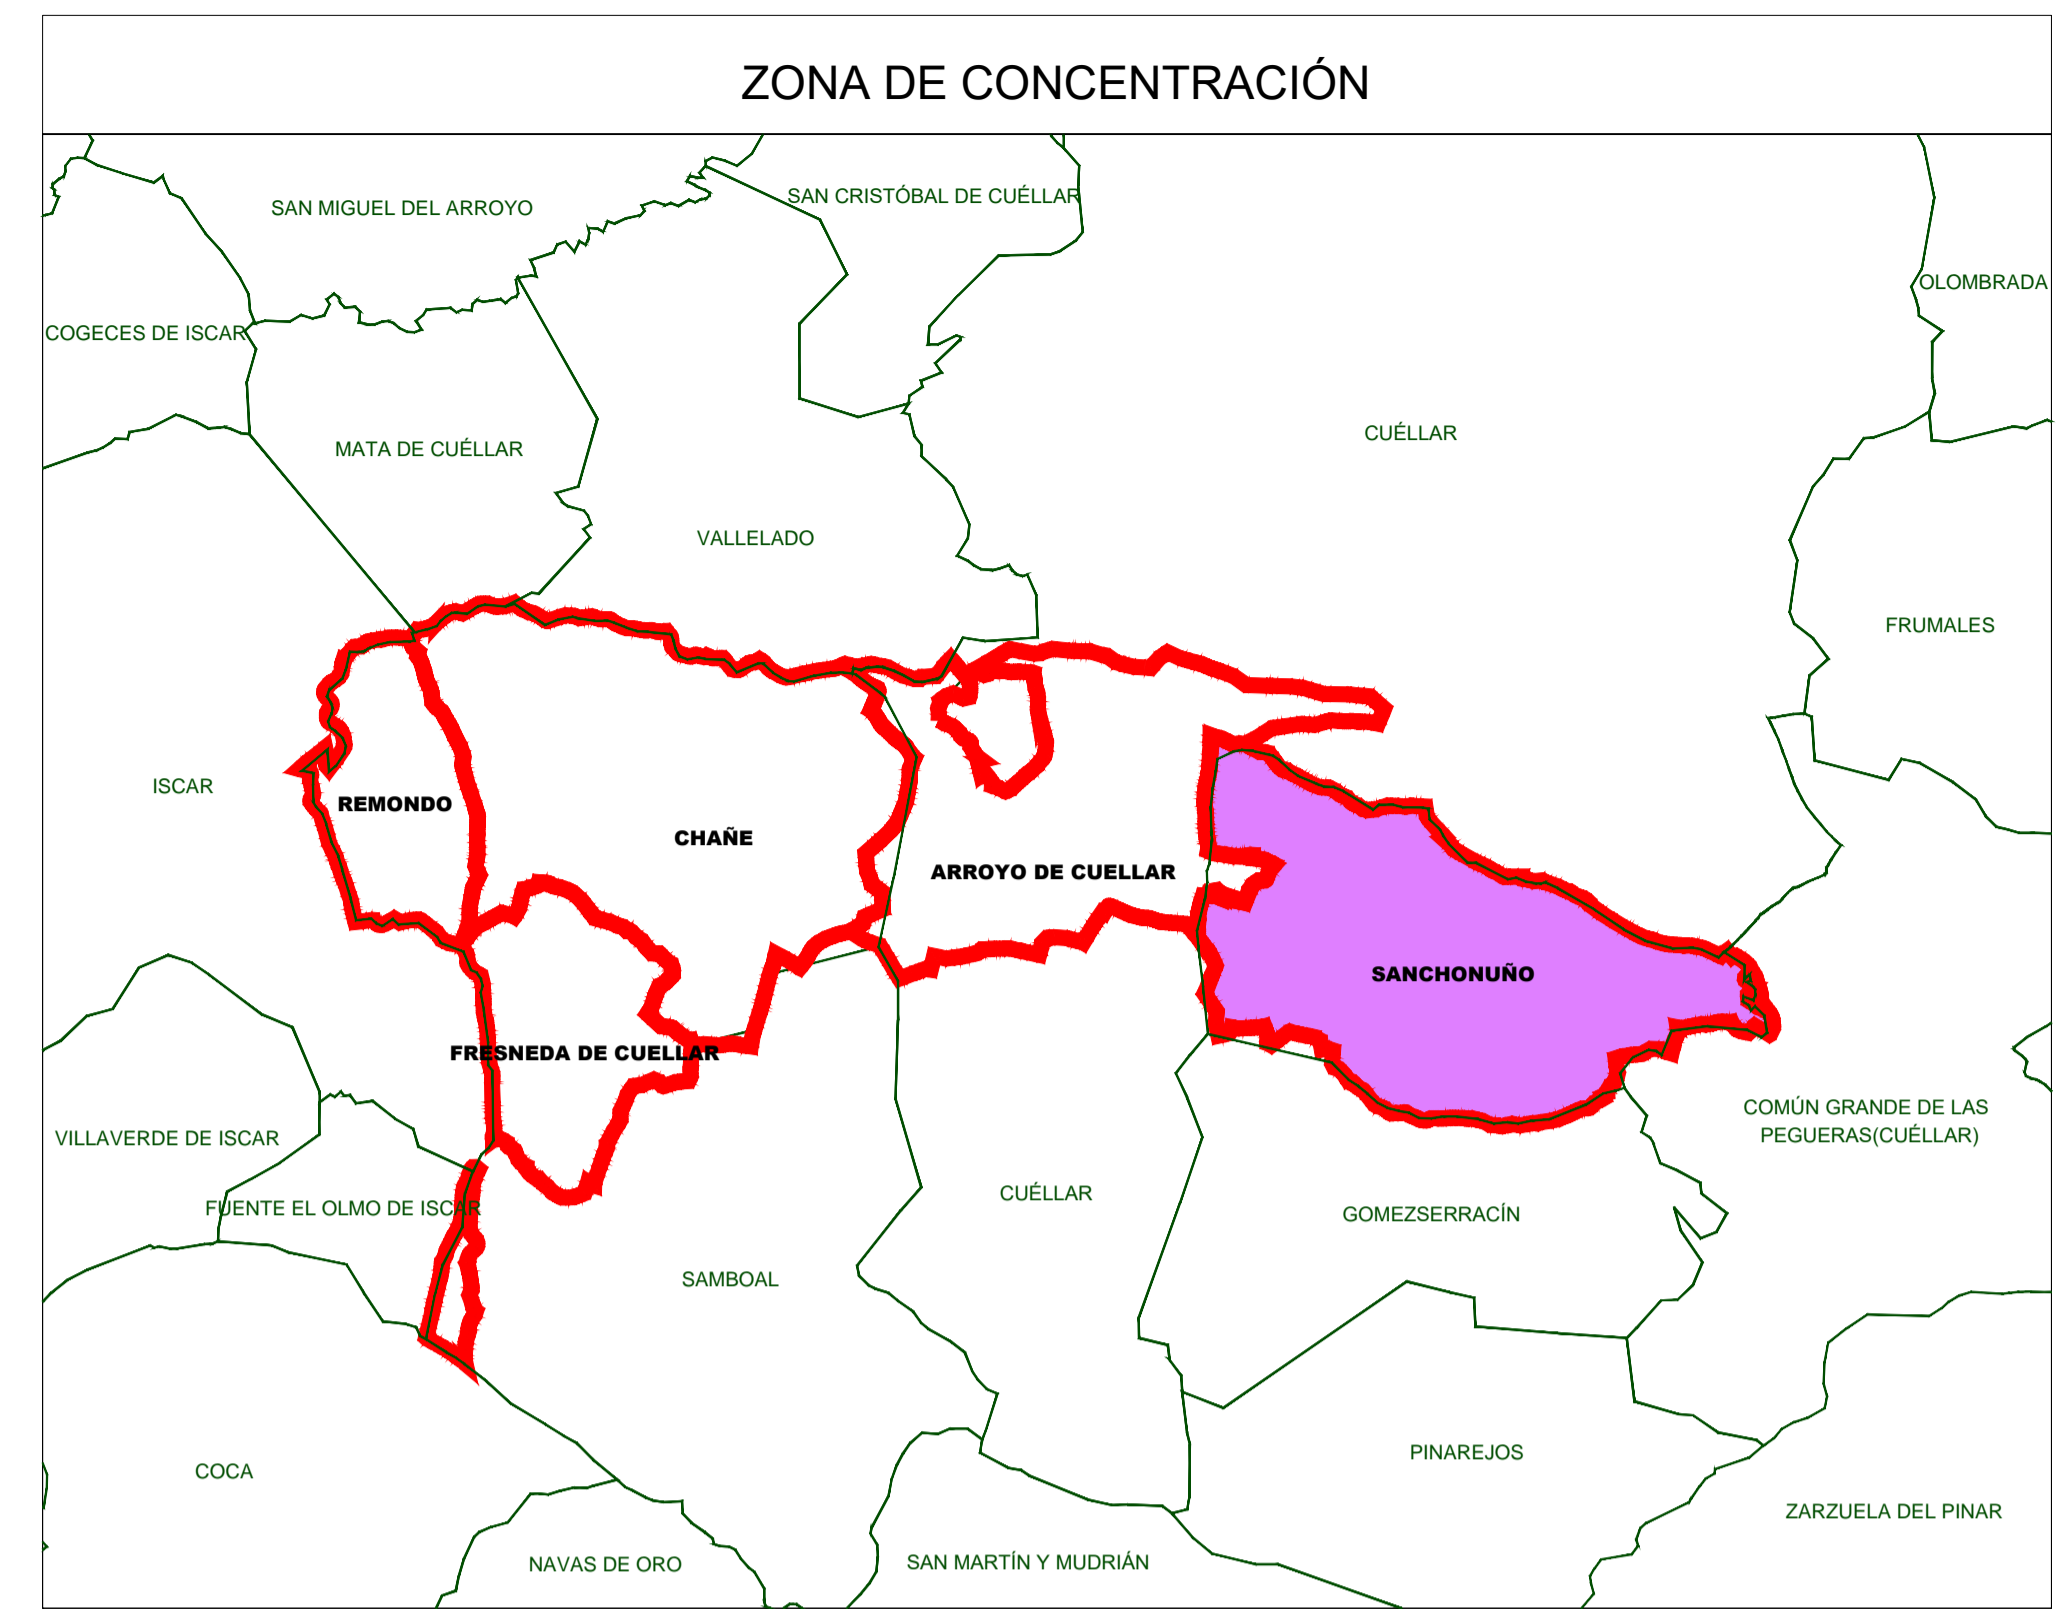

# POLÍGONO 615 (015) SANCHONUÑO

LEYENDA	
000	Número de polígono Nuevo
000	Número de polígono catastral

 Junta de Castilla y León Consejería de Agricultura, Ganadería y Desarrollo Rural Viceconsejería de Política Agraria Comunitaria y Desarrollo Rural Dirección General de Desarrollo Rural	 INSTITUTO TECNOLÓGICO AGRARIO Junta de Castilla y León Consejería de Agricultura y Ganadería	
CONCENTRACIÓN PARCELARIA DE: <b>SANCHONUÑO-CHAÑE-REMONDO-FRESNEDA DE CUÉLLAR Y ARROYO DE CUÉLLAR</b> PROVINCIA: SEGOVIA		
Fase: <b>INVESTIGACIÓN</b>		
Observaciones: <b>TÉRMINO MUNICIPAL DE SANCHONUÑO</b>		
Autor: ALFONSO PALMERO QUINTANILLA 	Vº.Bº: MARINO ASENSIO SÁNCHEZ 	Polígono nº: <b>615</b> Escala: 1/5.000 Fecha: Octubre 2024

JEFE DE LA UNIDAD TERRITORIAL DE SEGOVIA DEL ITACYL      JEFE DE ÁREA DE PLANIFICACIÓN E INGENIERÍA DEL ITACYL