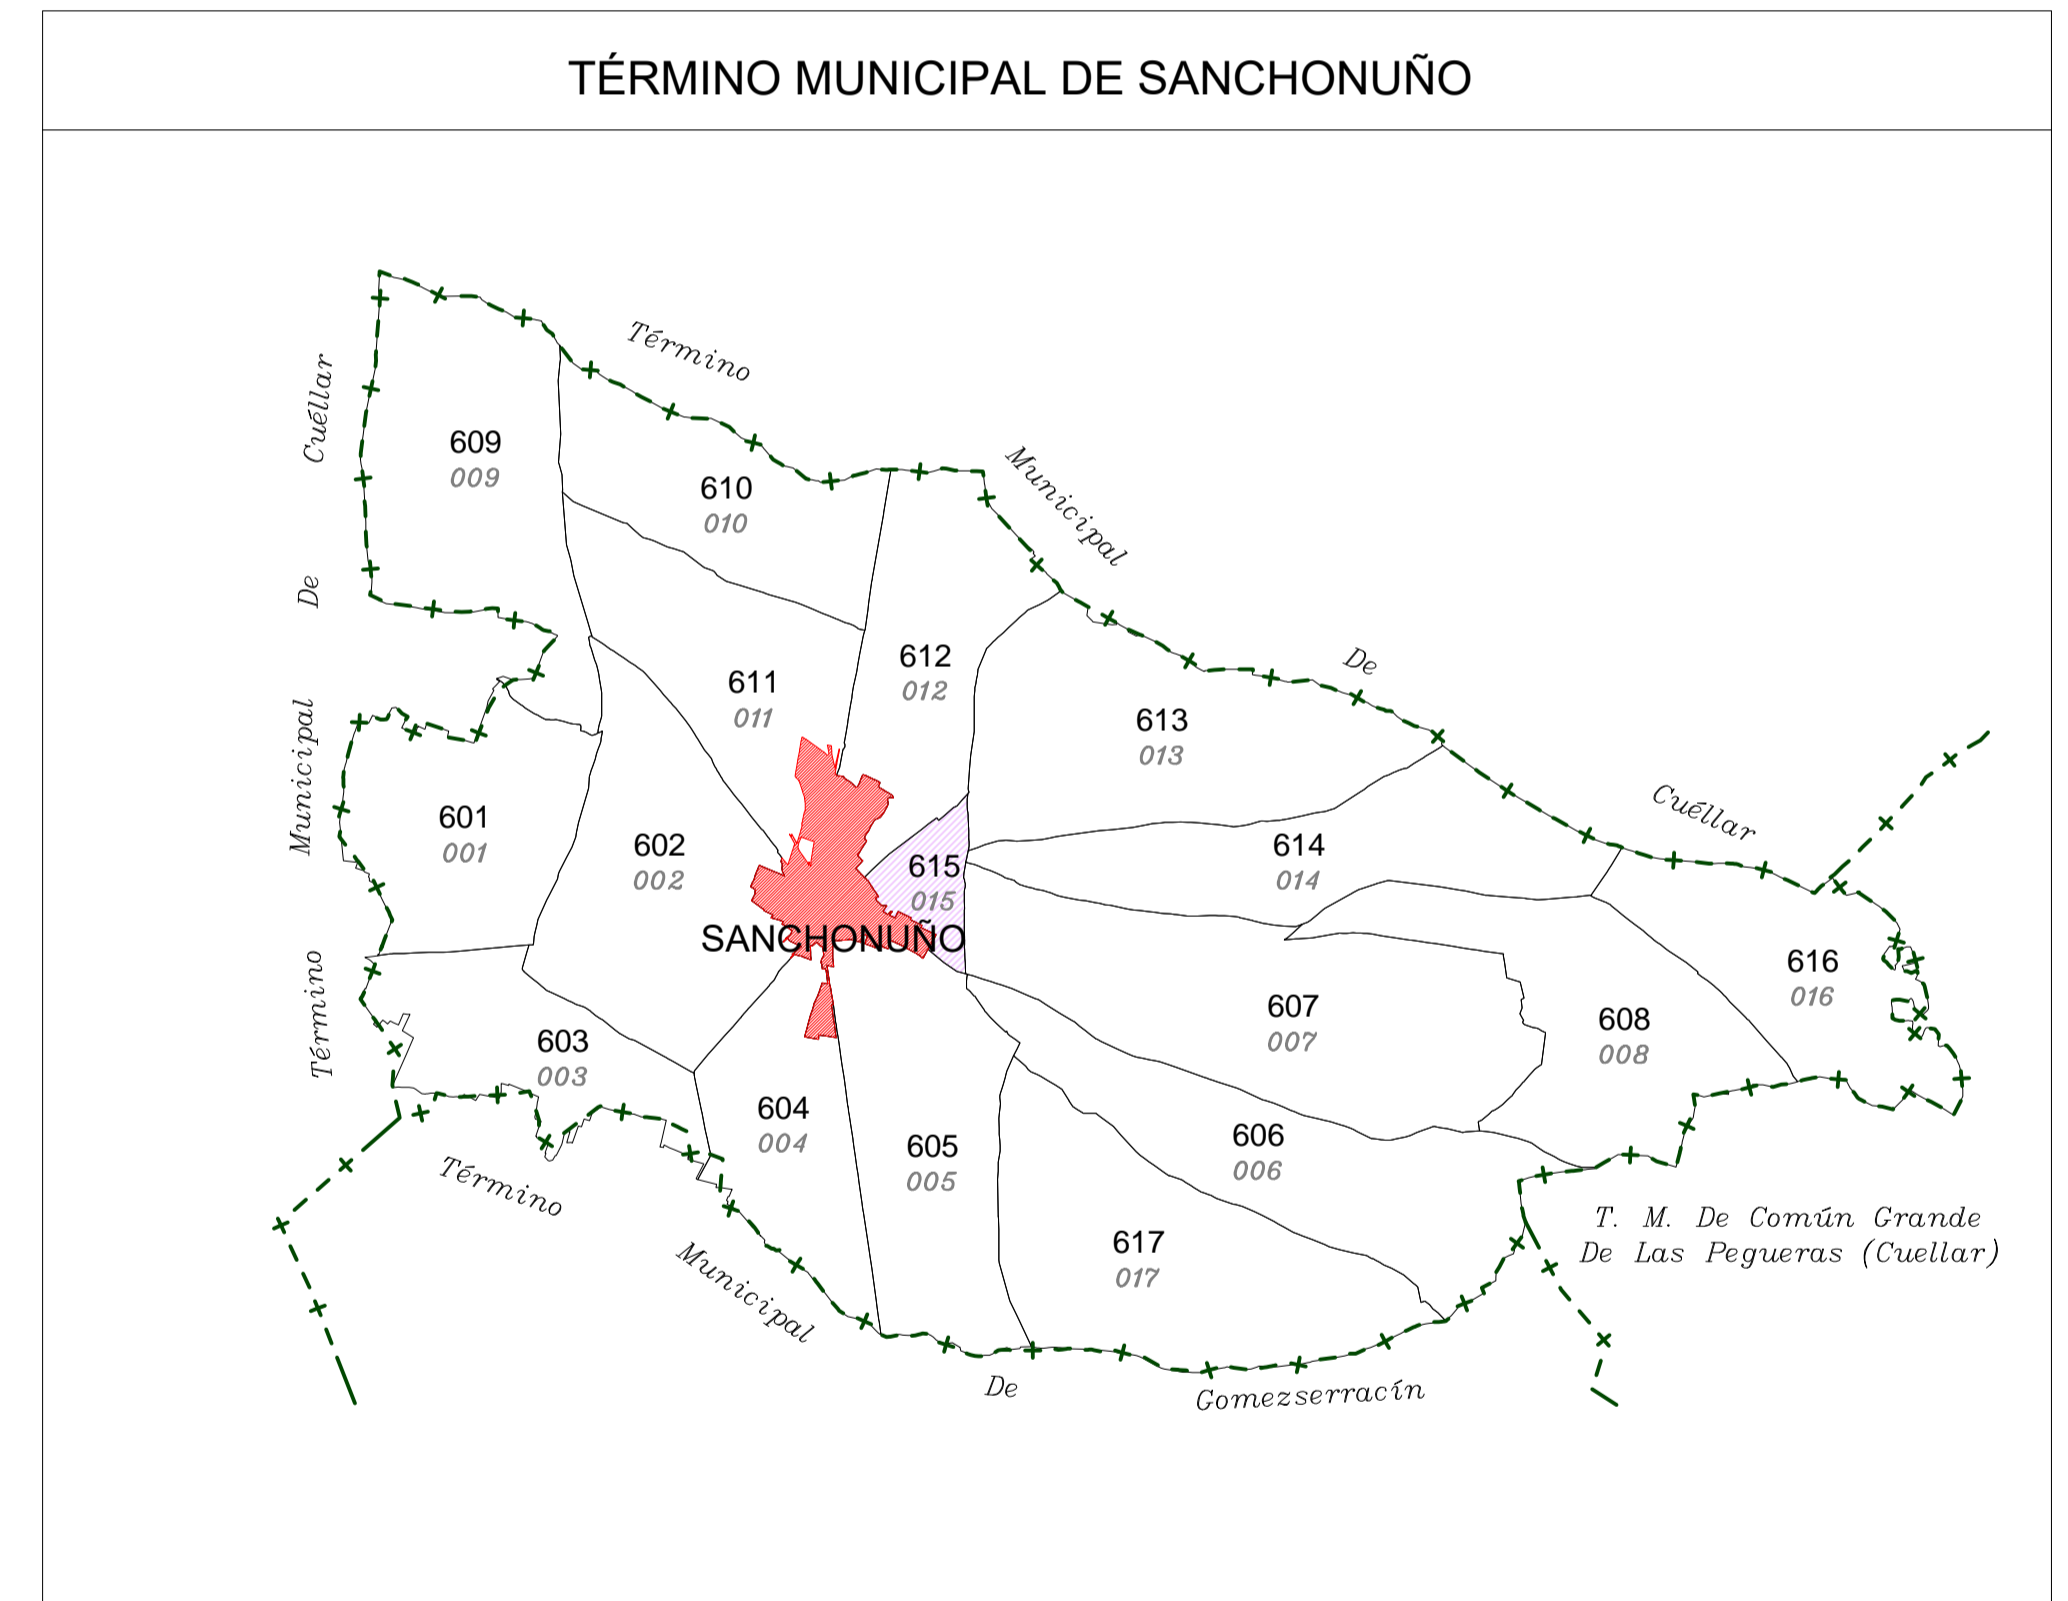

# POLÍGONO 615 (015) SANCHONUÑO

LEYENDA	
000	Número de polígono Nuevo
000	Número de polígono catastral

 Junta de Castilla y León Consejería de Agricultura, Ganadería y Desarrollo Rural Viceconsejería de Política Agraria Comunitaria y Desarrollo Rural Dirección General de Desarrollo Rural	 INSTITUTO TECNOLÓGICO AGRARIO Junta de Castilla y León Consejería de Agricultura y Ganadería	
CONCENTRACIÓN PARCELARIA DE: <b>SANCHONUÑO-CHAÑE-REMONDO-FRESNEDA DE CUÉLLAR Y ARROYO DE CUÉLLAR</b> PROVINCIA: SEGOVIA		
Fase: <b>INVESTIGACIÓN</b>		
Observaciones: <b>TÉRMINO MUNICIPAL DE SANCHONUÑO</b>		
Autor: ALFONSO PALMERO QUINTANILLA 	Vº.Bº: MARINO ASENSIO SÁNCHEZ 	Polígono nº: <b>615</b> Escala: 1/5.000 Fecha: Octubre 2024

JEFE DE LA UNIDAD TERRITORIAL DE SEGOVIA DEL ITACYL      JEFE DE ÁREA DE PLANIFICACIÓN E INGENIERÍA DEL ITACYL