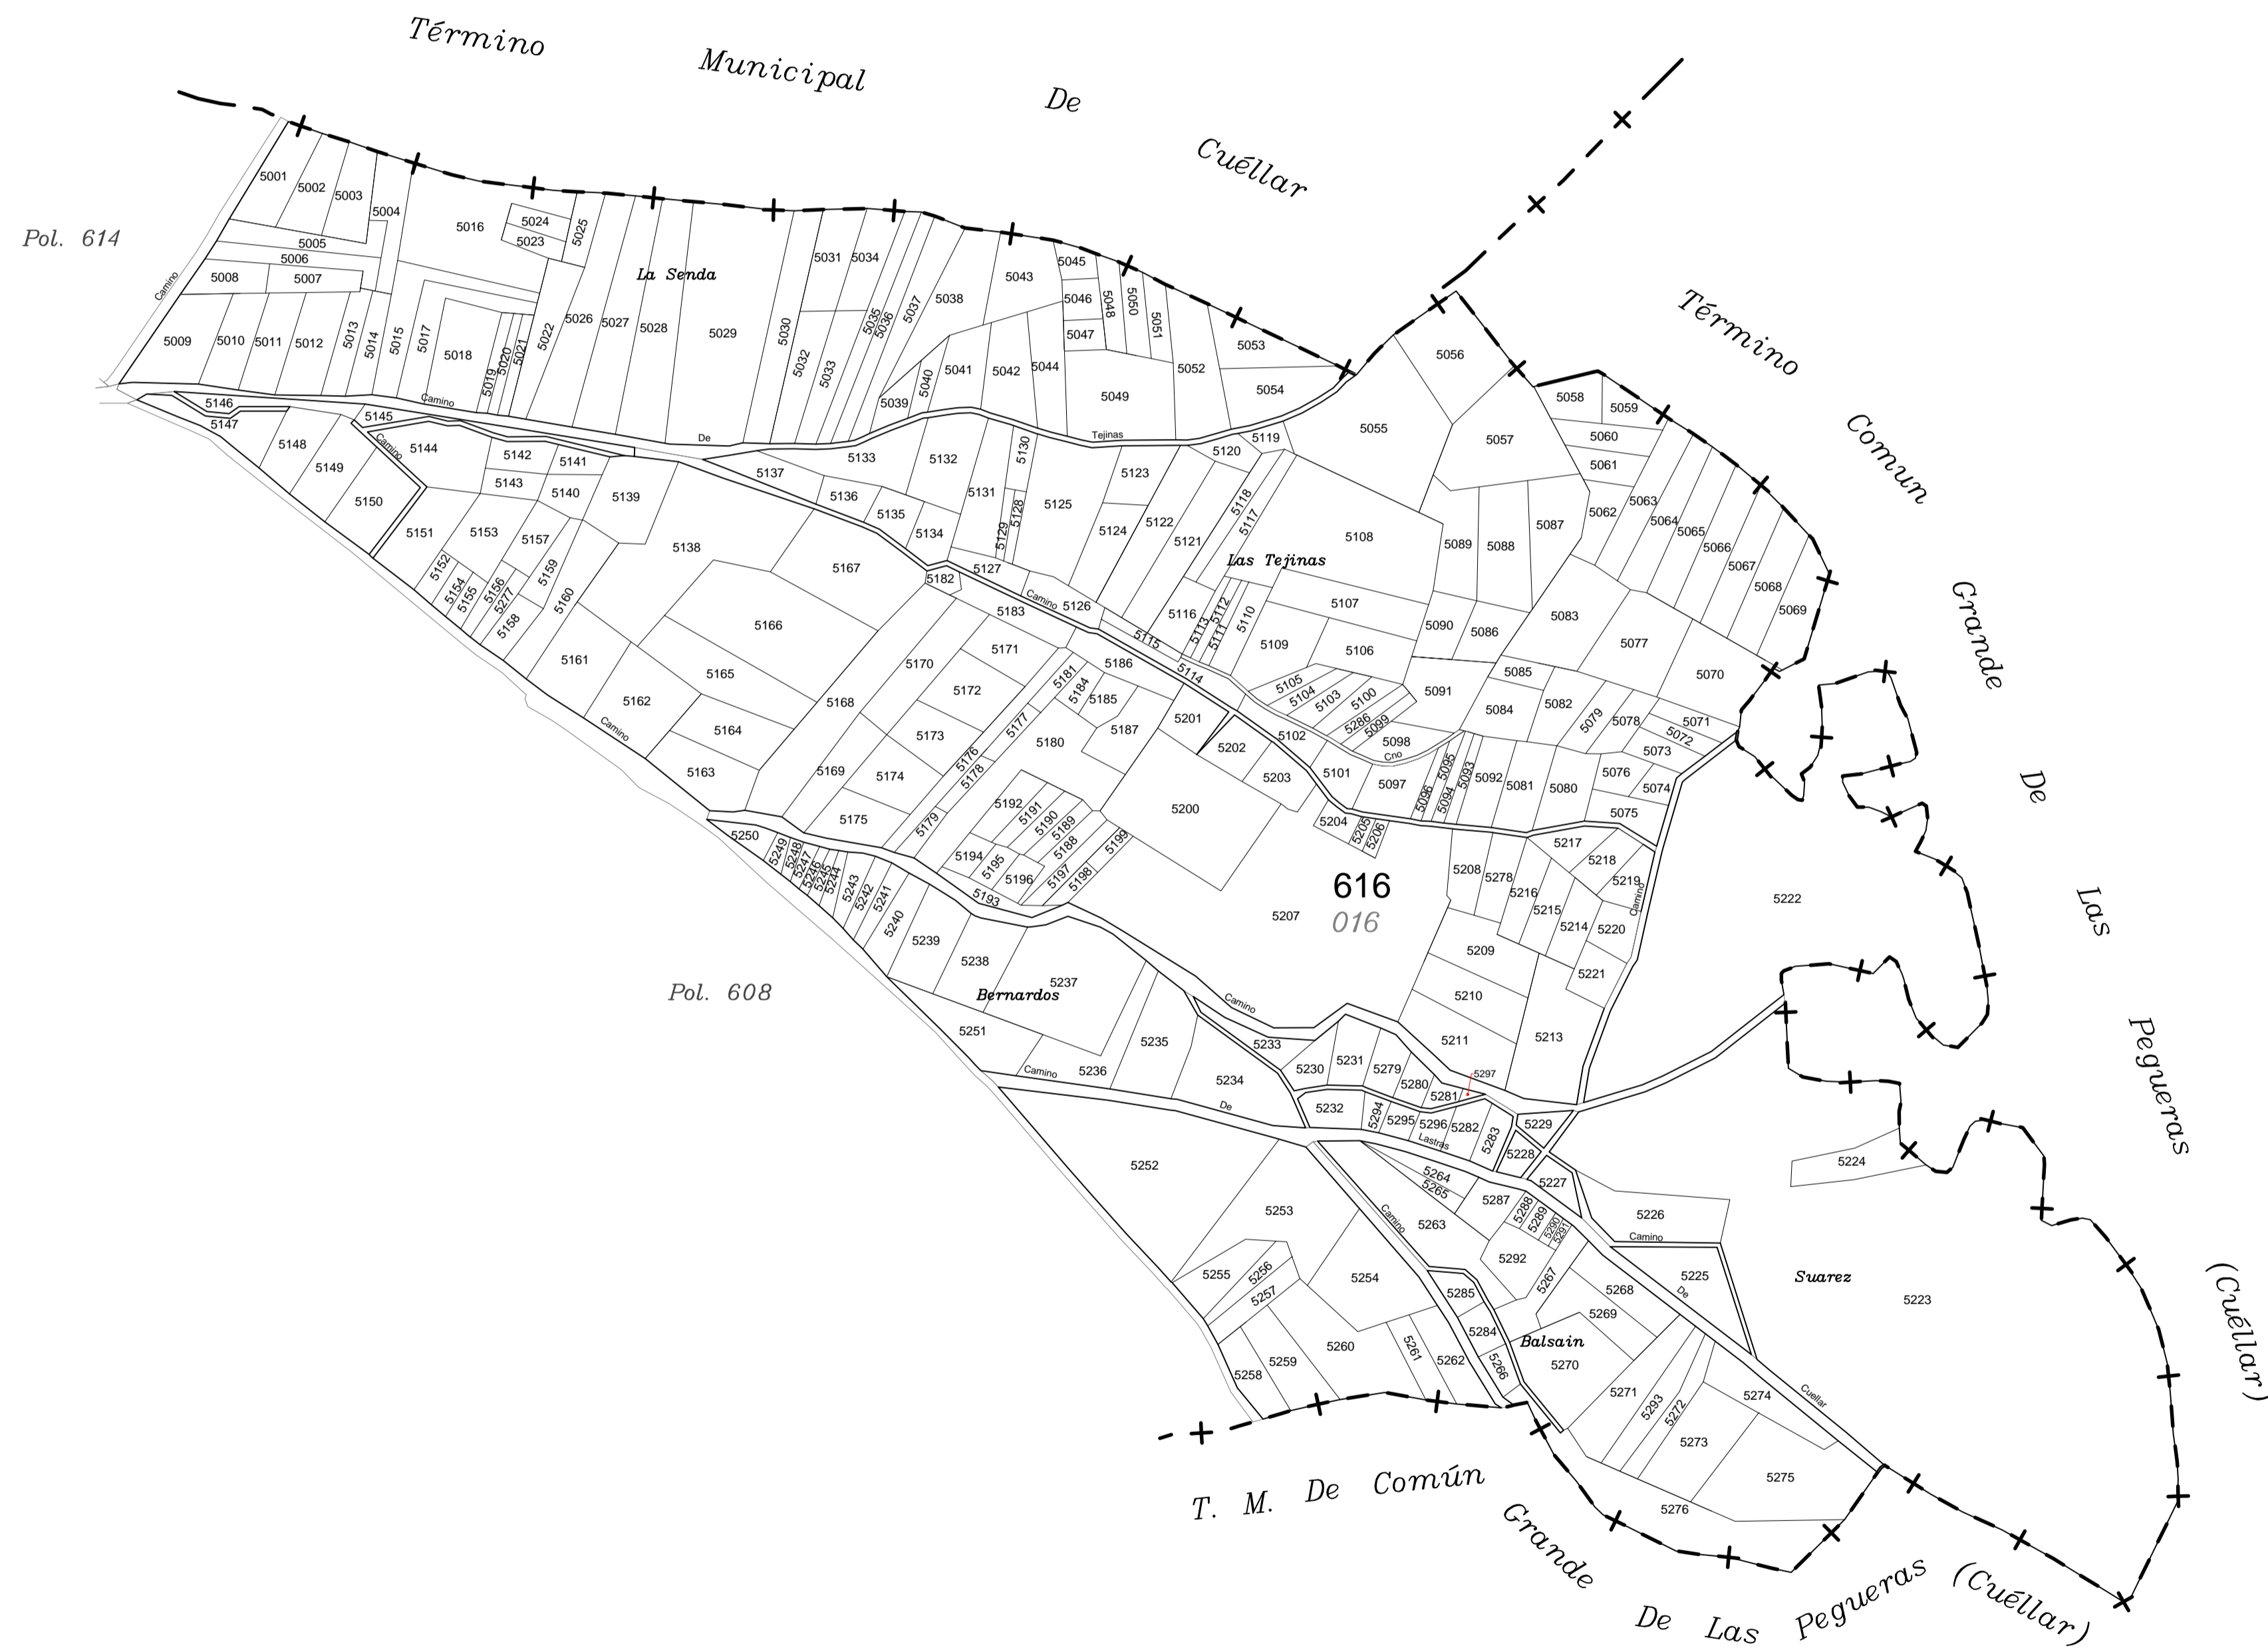

# POLÍGONO 616 (016) SANCHONUÑO

LEYENDA	
000	Número de polígono Nuevo
000	Número de polígono catastral

 Junta de Castilla y León  
 Consejería de Agricultura, Ganadería y Desarrollo Rural  
 Viceconsejería de Política Agraria Comunitaria y Desarrollo Rural  
 Dirección General de Desarrollo Rural

 INSTITUTO TECNOLÓGICO AGRARIO  
 Junta de Castilla y León  
 Consejería de Agricultura y Ganadería

CONCENTRACIÓN PARCELARIA DE:  
**SANCHONUÑO-CHAÑE-REMONDO-FRESNEDA DE CUÉLLAR Y ARROYO DE CUÉLLAR**  
 PROVINCIA: SEGOVIA

Fase: **INVESTIGACIÓN**  
 Observaciones:

**TÉRMINO MUNICIPAL DE SANCHONUÑO**

Autor: ALFONSO PALMERO QUINTANILLA Vº.Bº: MARINO ASENSIO SÁNCHEZ

TÉCNICO DE LA U.T. DE SEGOVIA DEL ITACYL JEFE DE ÁREA DE PLANIFICACIÓN E INGENIERÍA DEL ITACYL

Polígono nº: **616**

Escala: **1/5.000**

Fecha: **Octubre 2024**