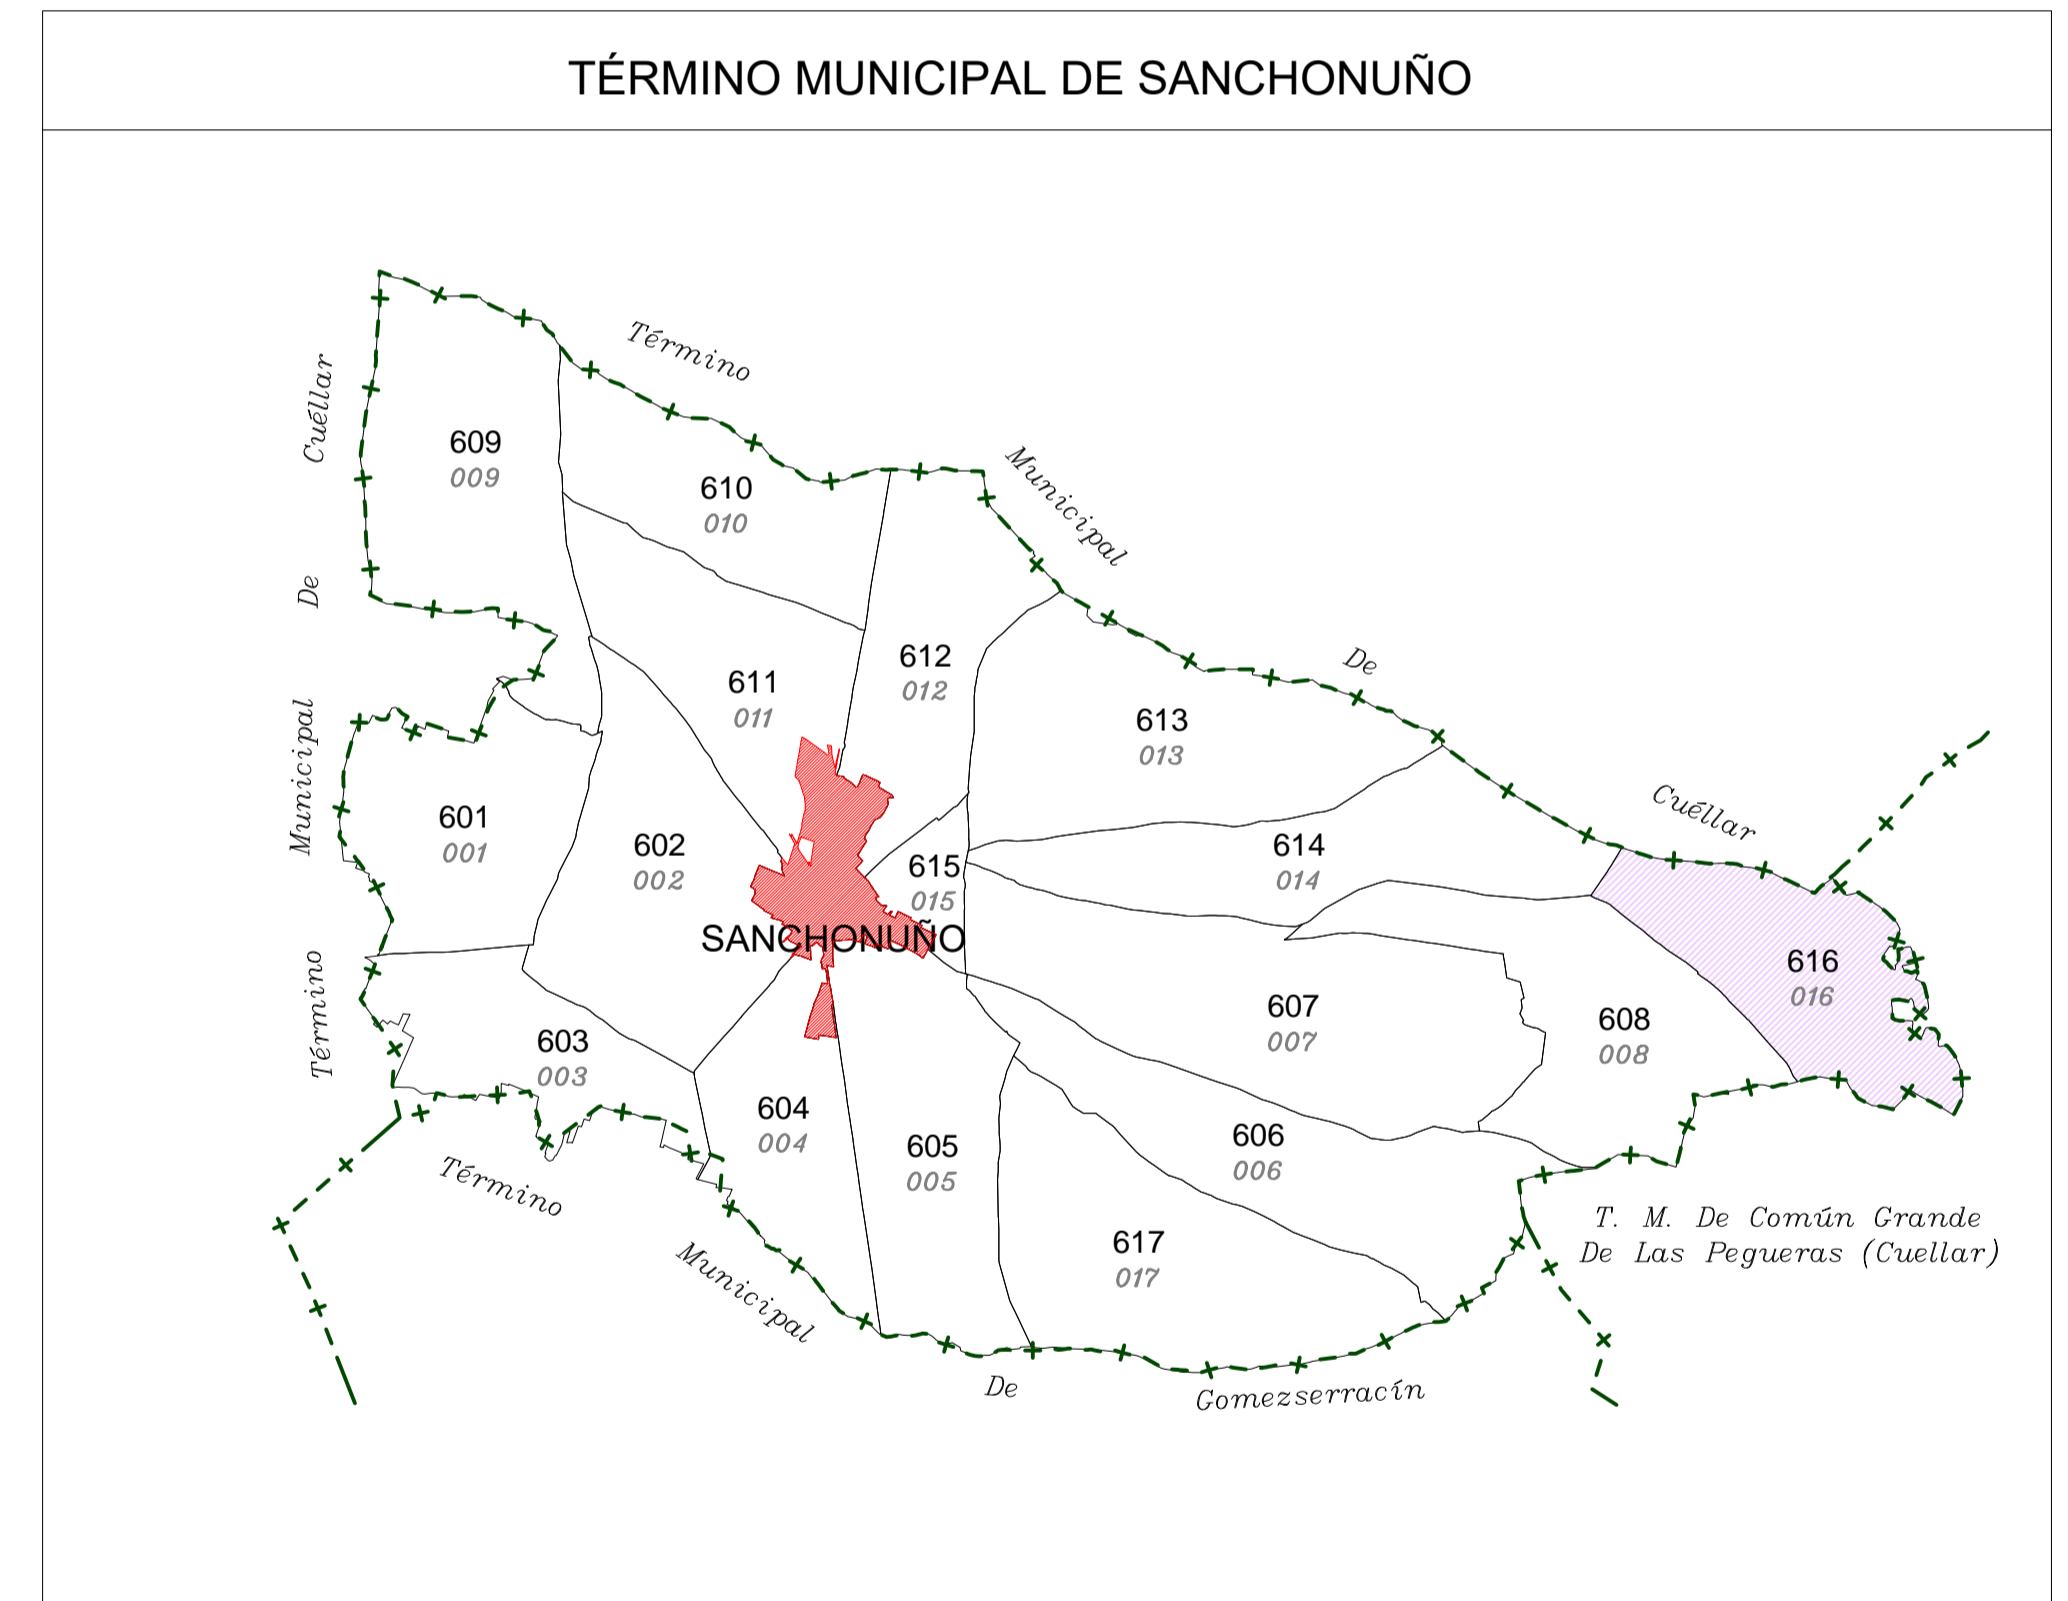

# POLÍGONO 616 (016) SANCHONUÑO

LEYENDA	
000	Número de polígono Nuevo
000	Número de polígono catastral

 Junta de Castilla y León  
 Consejería de Agricultura, Ganadería y Desarrollo Rural  
 Viceconsejería de Política Agraria Comunitaria y Desarrollo Rural  
 Dirección General de Desarrollo Rural

 INSTITUTO TECNOLÓGICO AGRARIO  
 Junta de Castilla y León  
 Consejería de Agricultura y Ganadería

CONCENTRACIÓN PARCELARIA DE:  
**SANCHONUÑO-CHAÑE-REMONDO-FRESNEDA DE CUÉLLAR Y ARROYO DE CUÉLLAR**  
 PROVINCIA: SEGOVIA

Fase: **INVESTIGACIÓN**  
 Observaciones:

**TÉRMINO MUNICIPAL DE SANCHONUÑO**

Autor: ALFONSO PALMERO QUINTANILLA Vº.Bº: MARINO ASENSIO SÁNCHEZ

TÉCNICO DE LA U.T. DE SEGOVIA DEL ITACYL JEFE DE ÁREA DE PLANIFICACIÓN E INGENIERÍA DEL ITACYL

Polígono nº: **616**

Escala: **1/5.000**

Fecha: **Octubre 2024**