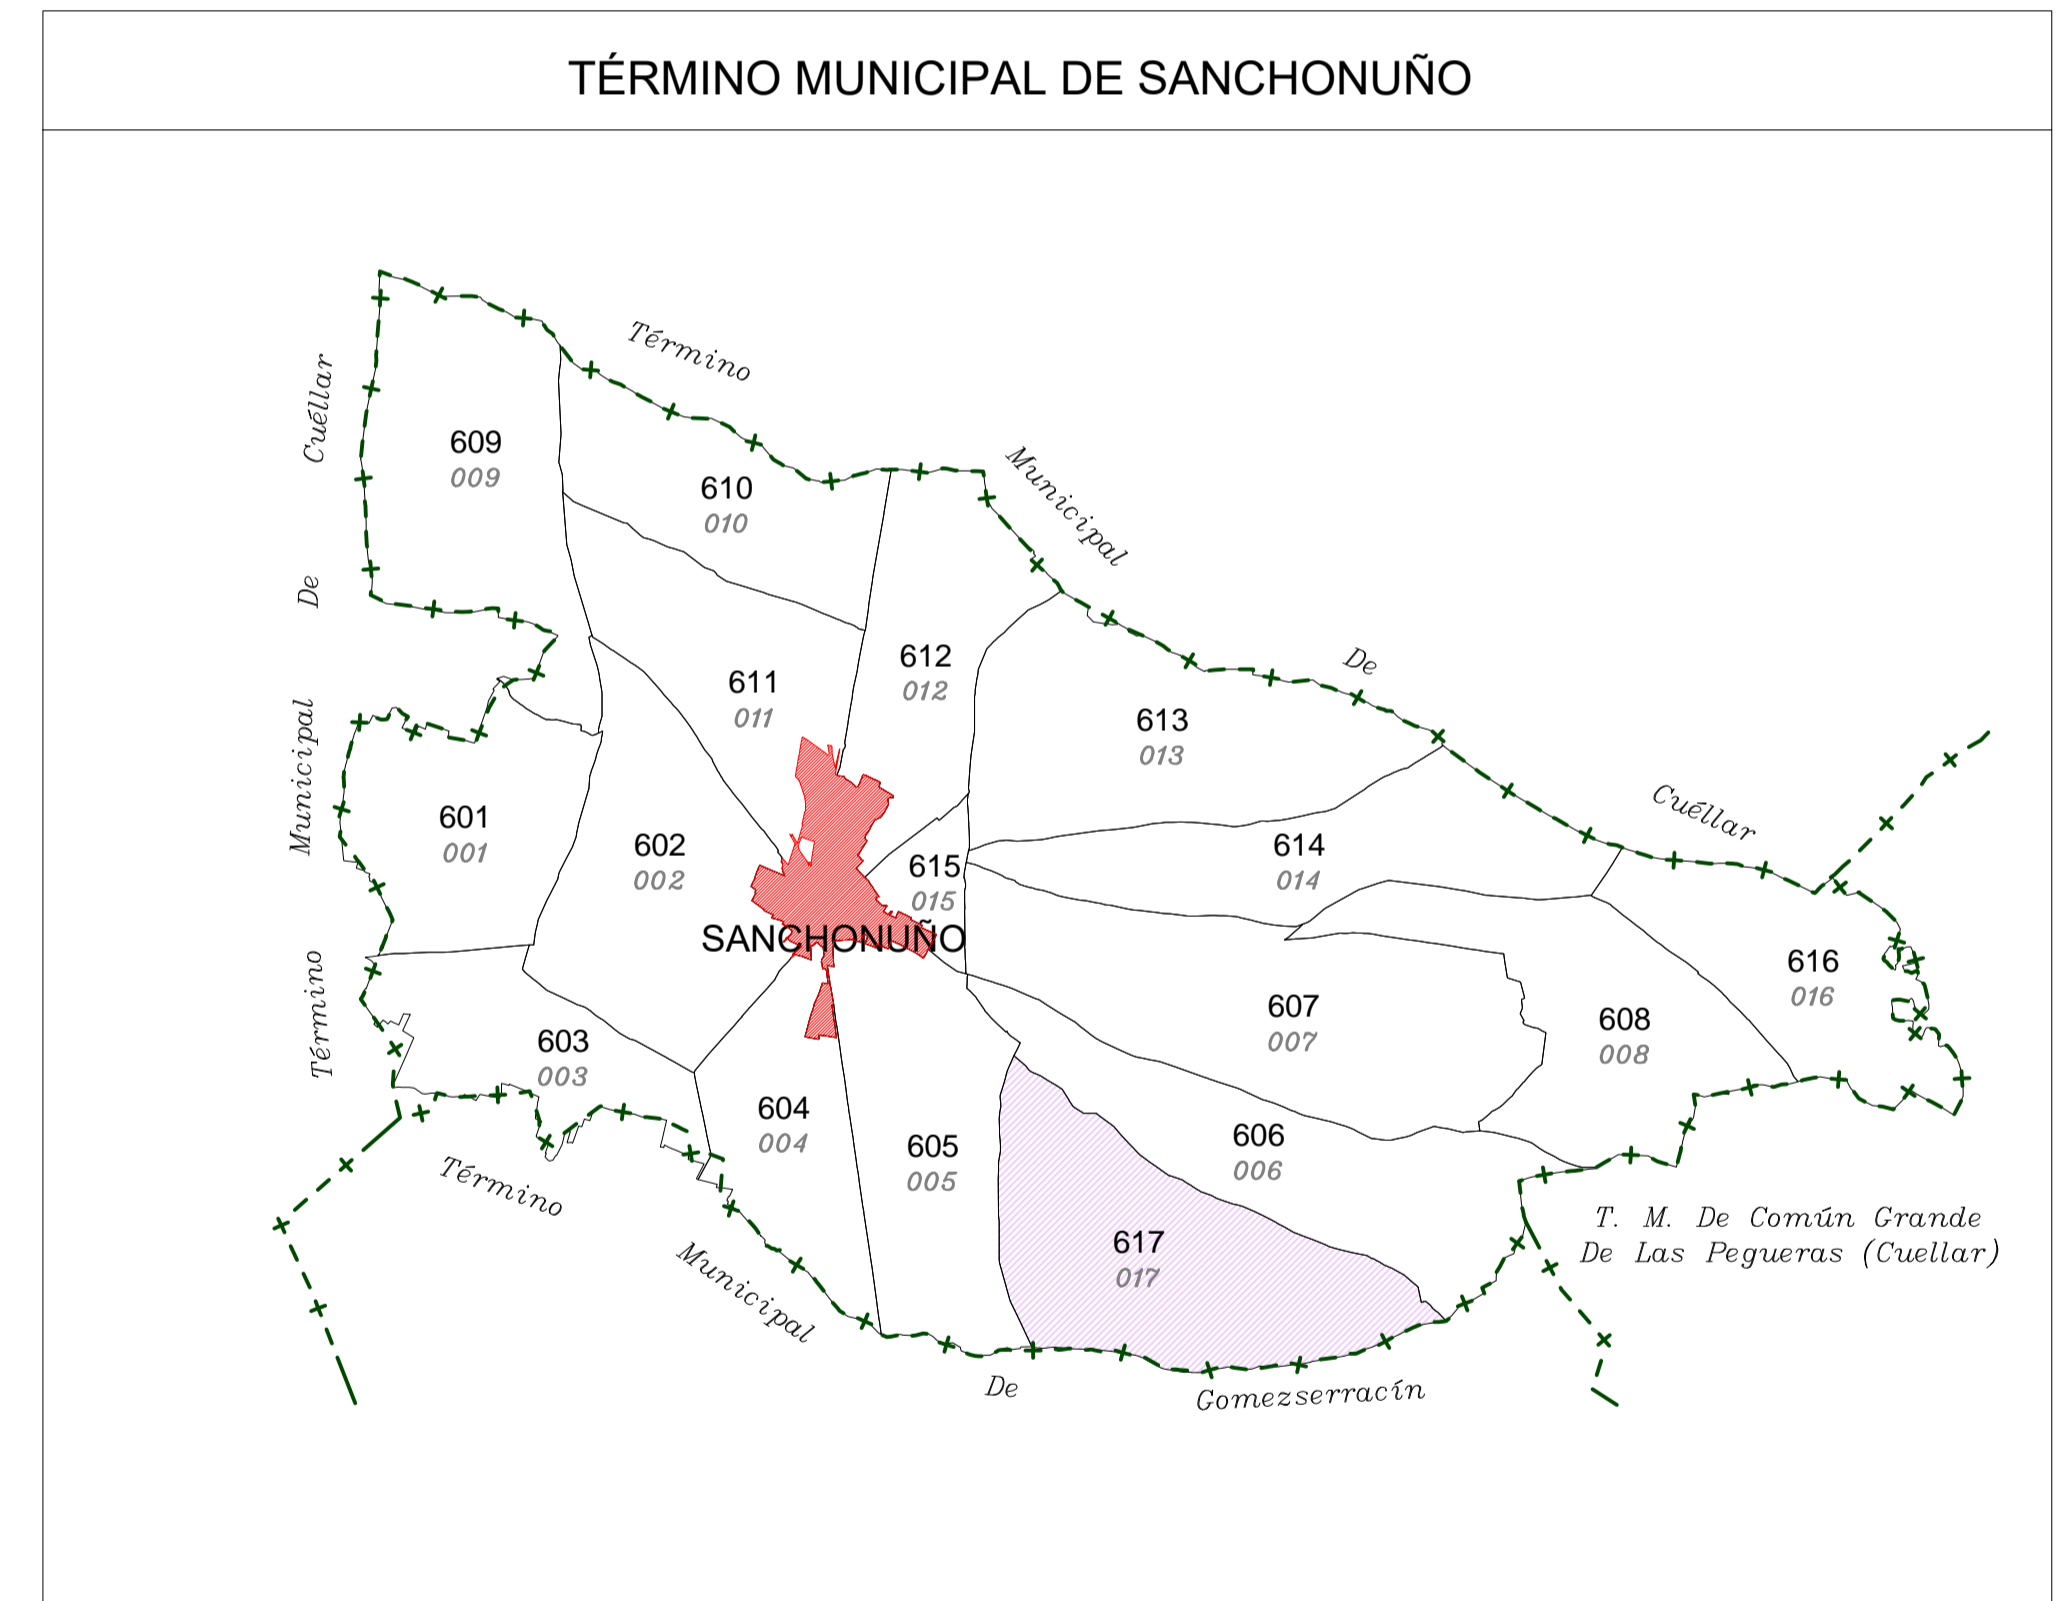

POLÍGONO 617 (017) SANCHONUÑO

LEYENDA	
000	Número de polígono Nuevo
000	Número de polígono catastral

 <p>Junta de Castilla y León Consejería de Agricultura, Ganadería y Desarrollo Rural Viceministerio de Política Agraria Comunitaria y Desarrollo Rural Dirección General de Desarrollo Rural</p>	 <p>INSTITUTO TECNOLÓGICO AGRARIO Junta de Castilla y León Consejería de Agricultura y Ganadería</p>	
<p>CONCENTRACIÓN PARCELARIA DE: SANCHONUÑO-CHAÑE-REMONDO-FRIENEDA DE CUÉLLAR Y ARROYO DE CUÉLLAR</p> <p>PROVINCIA: SEGOVIA</p> <p>Fase: INVESTIGACIÓN</p> <p>Observaciones: TÉRMINO MUNICIPAL DE SANCHONUÑO</p>		
<p>Autor: ALFONSO PALMERO QUINTANILLA</p> 	<p>Vº.Bº: MARINO ASENSIO SÁNCHEZ</p> 	<p>Polígono nº: 617</p> <p>Escala: 1/5.000</p> <p>Fecha: Octubre 2024</p>
<p>TÉCNICO DE LA I.T. DE SEGOVIA DEL ITACYL JEFE DE ÁREA DE PLANIFICACIÓN E INGENIERÍA DEL ITACYL</p>		