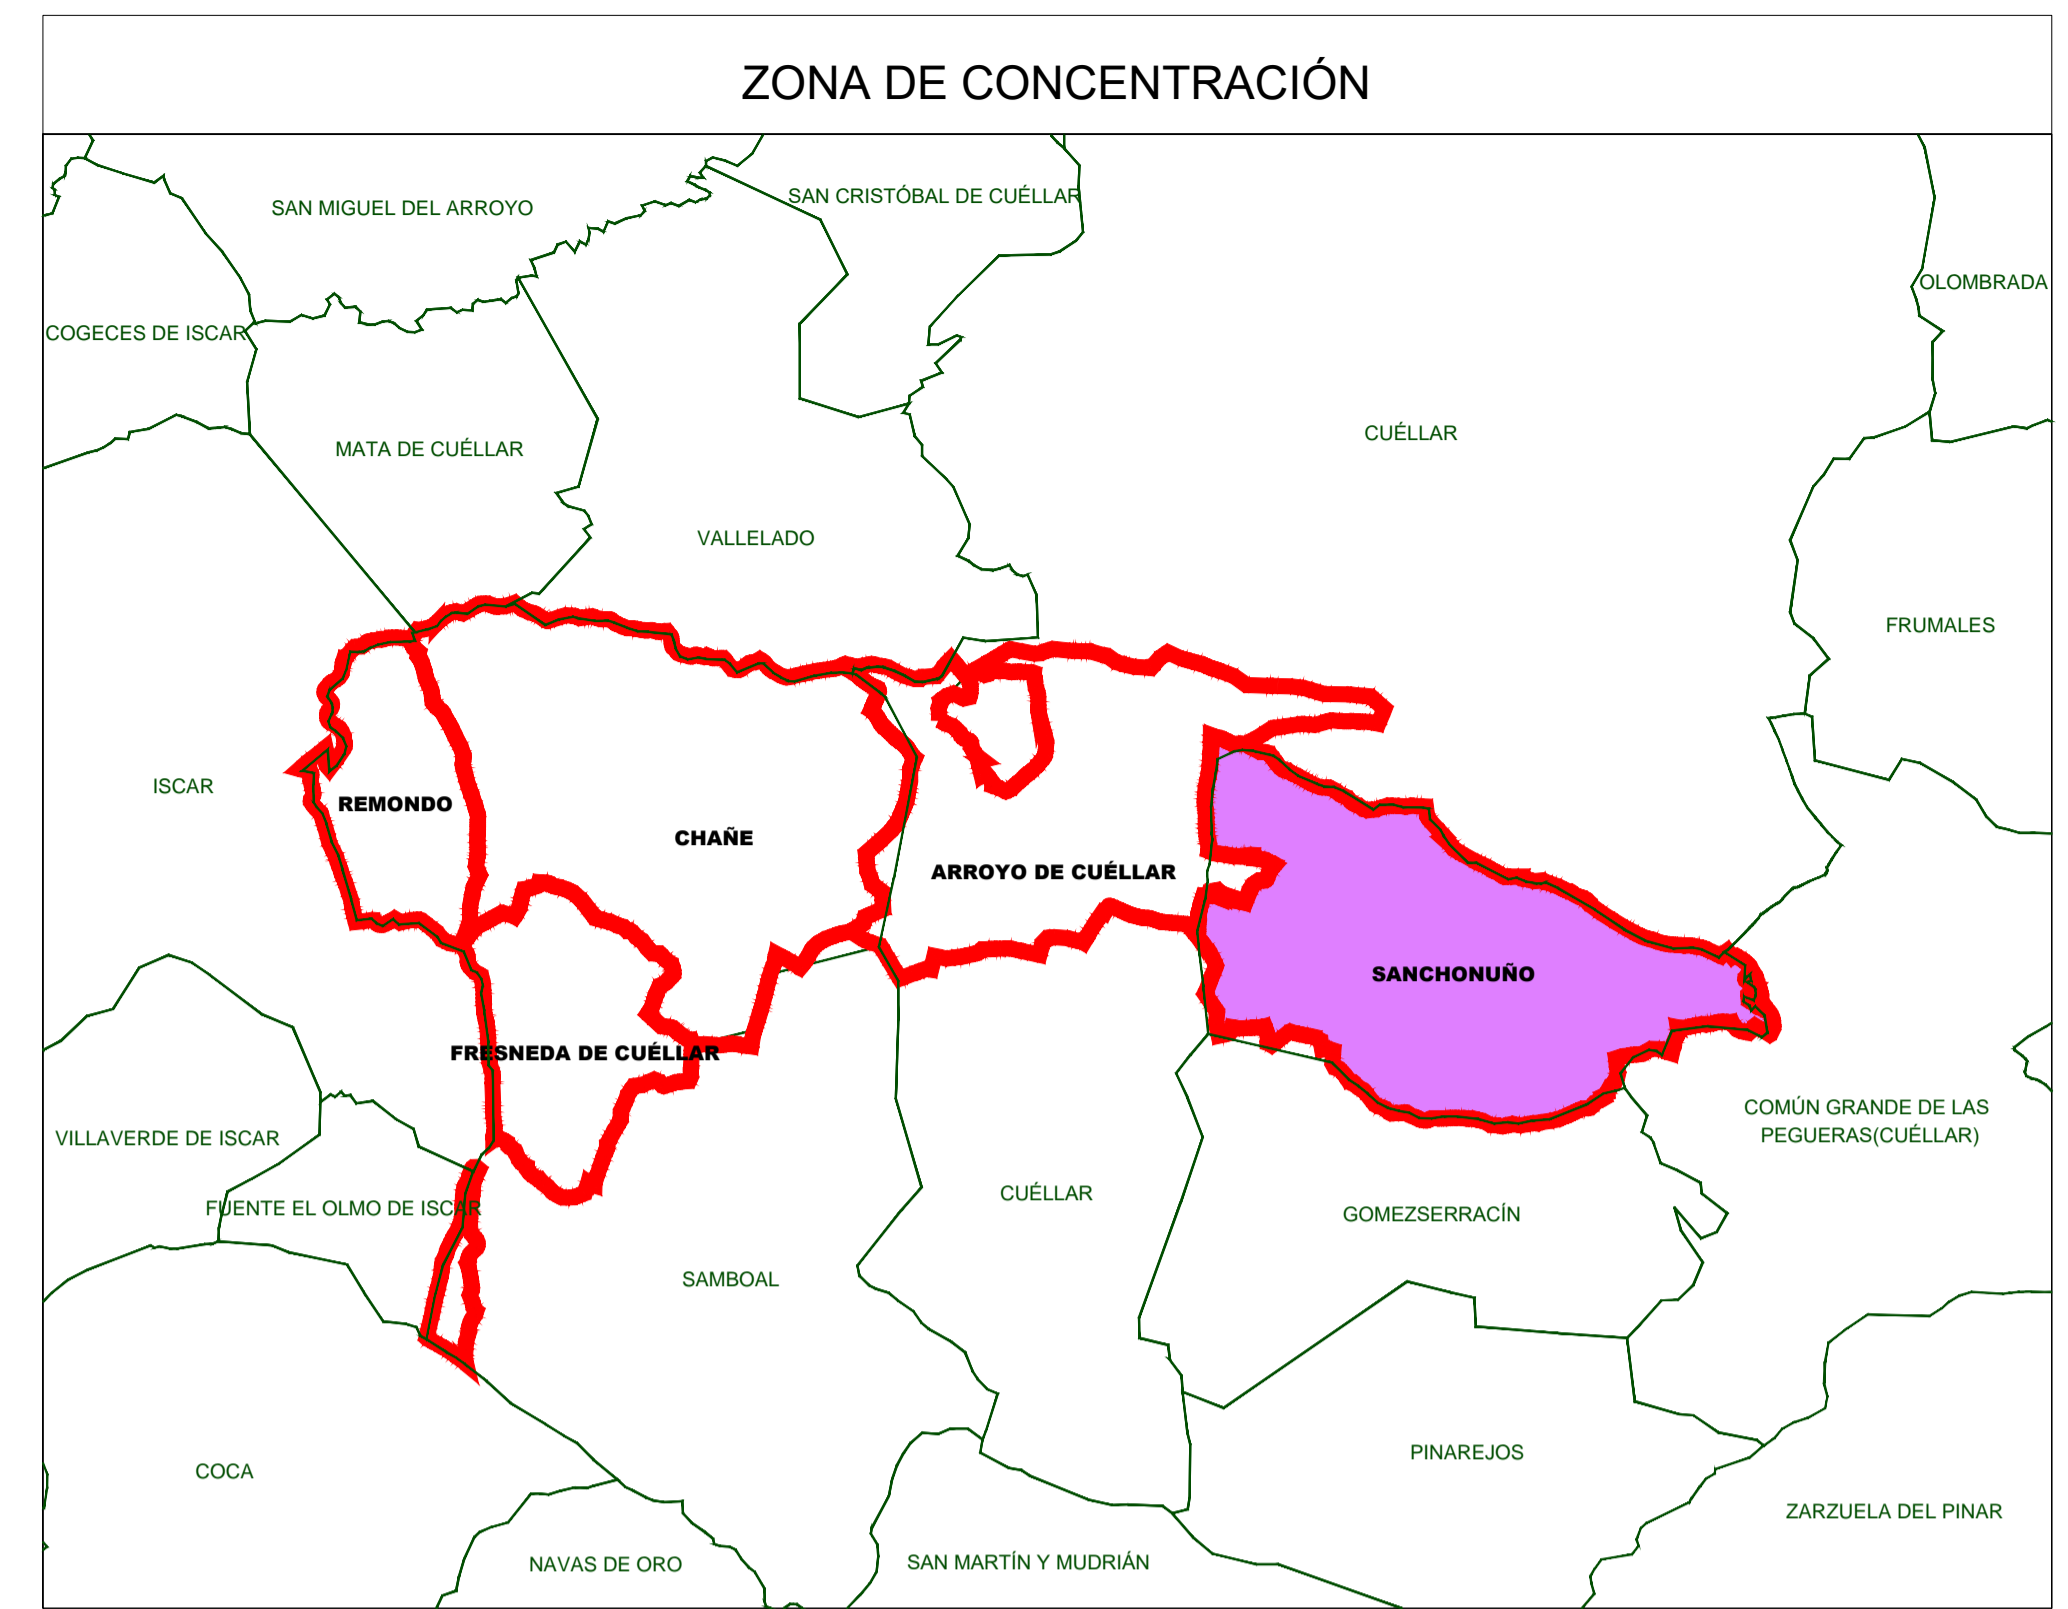

POLÍGONO 617 (017) SANCHONUÑO

LEYENDA	
000	Número de polígono Nuevo
000	Número de polígono catastral

 <p>Junta de Castilla y León Consejería de Agricultura, Ganadería y Desarrollo Rural Viceministerio de Política Agraria Comunitaria y Desarrollo Rural Dirección General de Desarrollo Rural</p>	 <p>INSTITUTO TECNOLÓGICO AGRARIO Junta de Castilla y León Consejería de Agricultura y Ganadería</p>	
<p>CONCENTRACIÓN PARCELARIA DE: SANCHONUÑO-CHAÑE-REMONDO-FRIENEDA DE CUÉLLAR Y ARROYO DE CUÉLLAR</p> <p>PROVINCIA: SEGOVIA</p> <p>Fase: INVESTIGACIÓN</p> <p>Observaciones: TÉRMINO MUNICIPAL DE SANCHONUÑO</p>		
<p>Autor: ALFONSO PALMERO QUINTANILLA</p> 	<p>Vº.Bº: MARINO ASENSIO SÁNCHEZ</p> 	<p>Polígono nº: 617</p> <p>Escala: 1/5.000</p> <p>Fecha: Octubre 2024</p>
<p>TÉCNICO DE LA I.T. DE SEGOVIA DEL ITACYL JEFE DE ÁREA DE PLANIFICACIÓN E INGENIERÍA DEL ITACYL</p>		