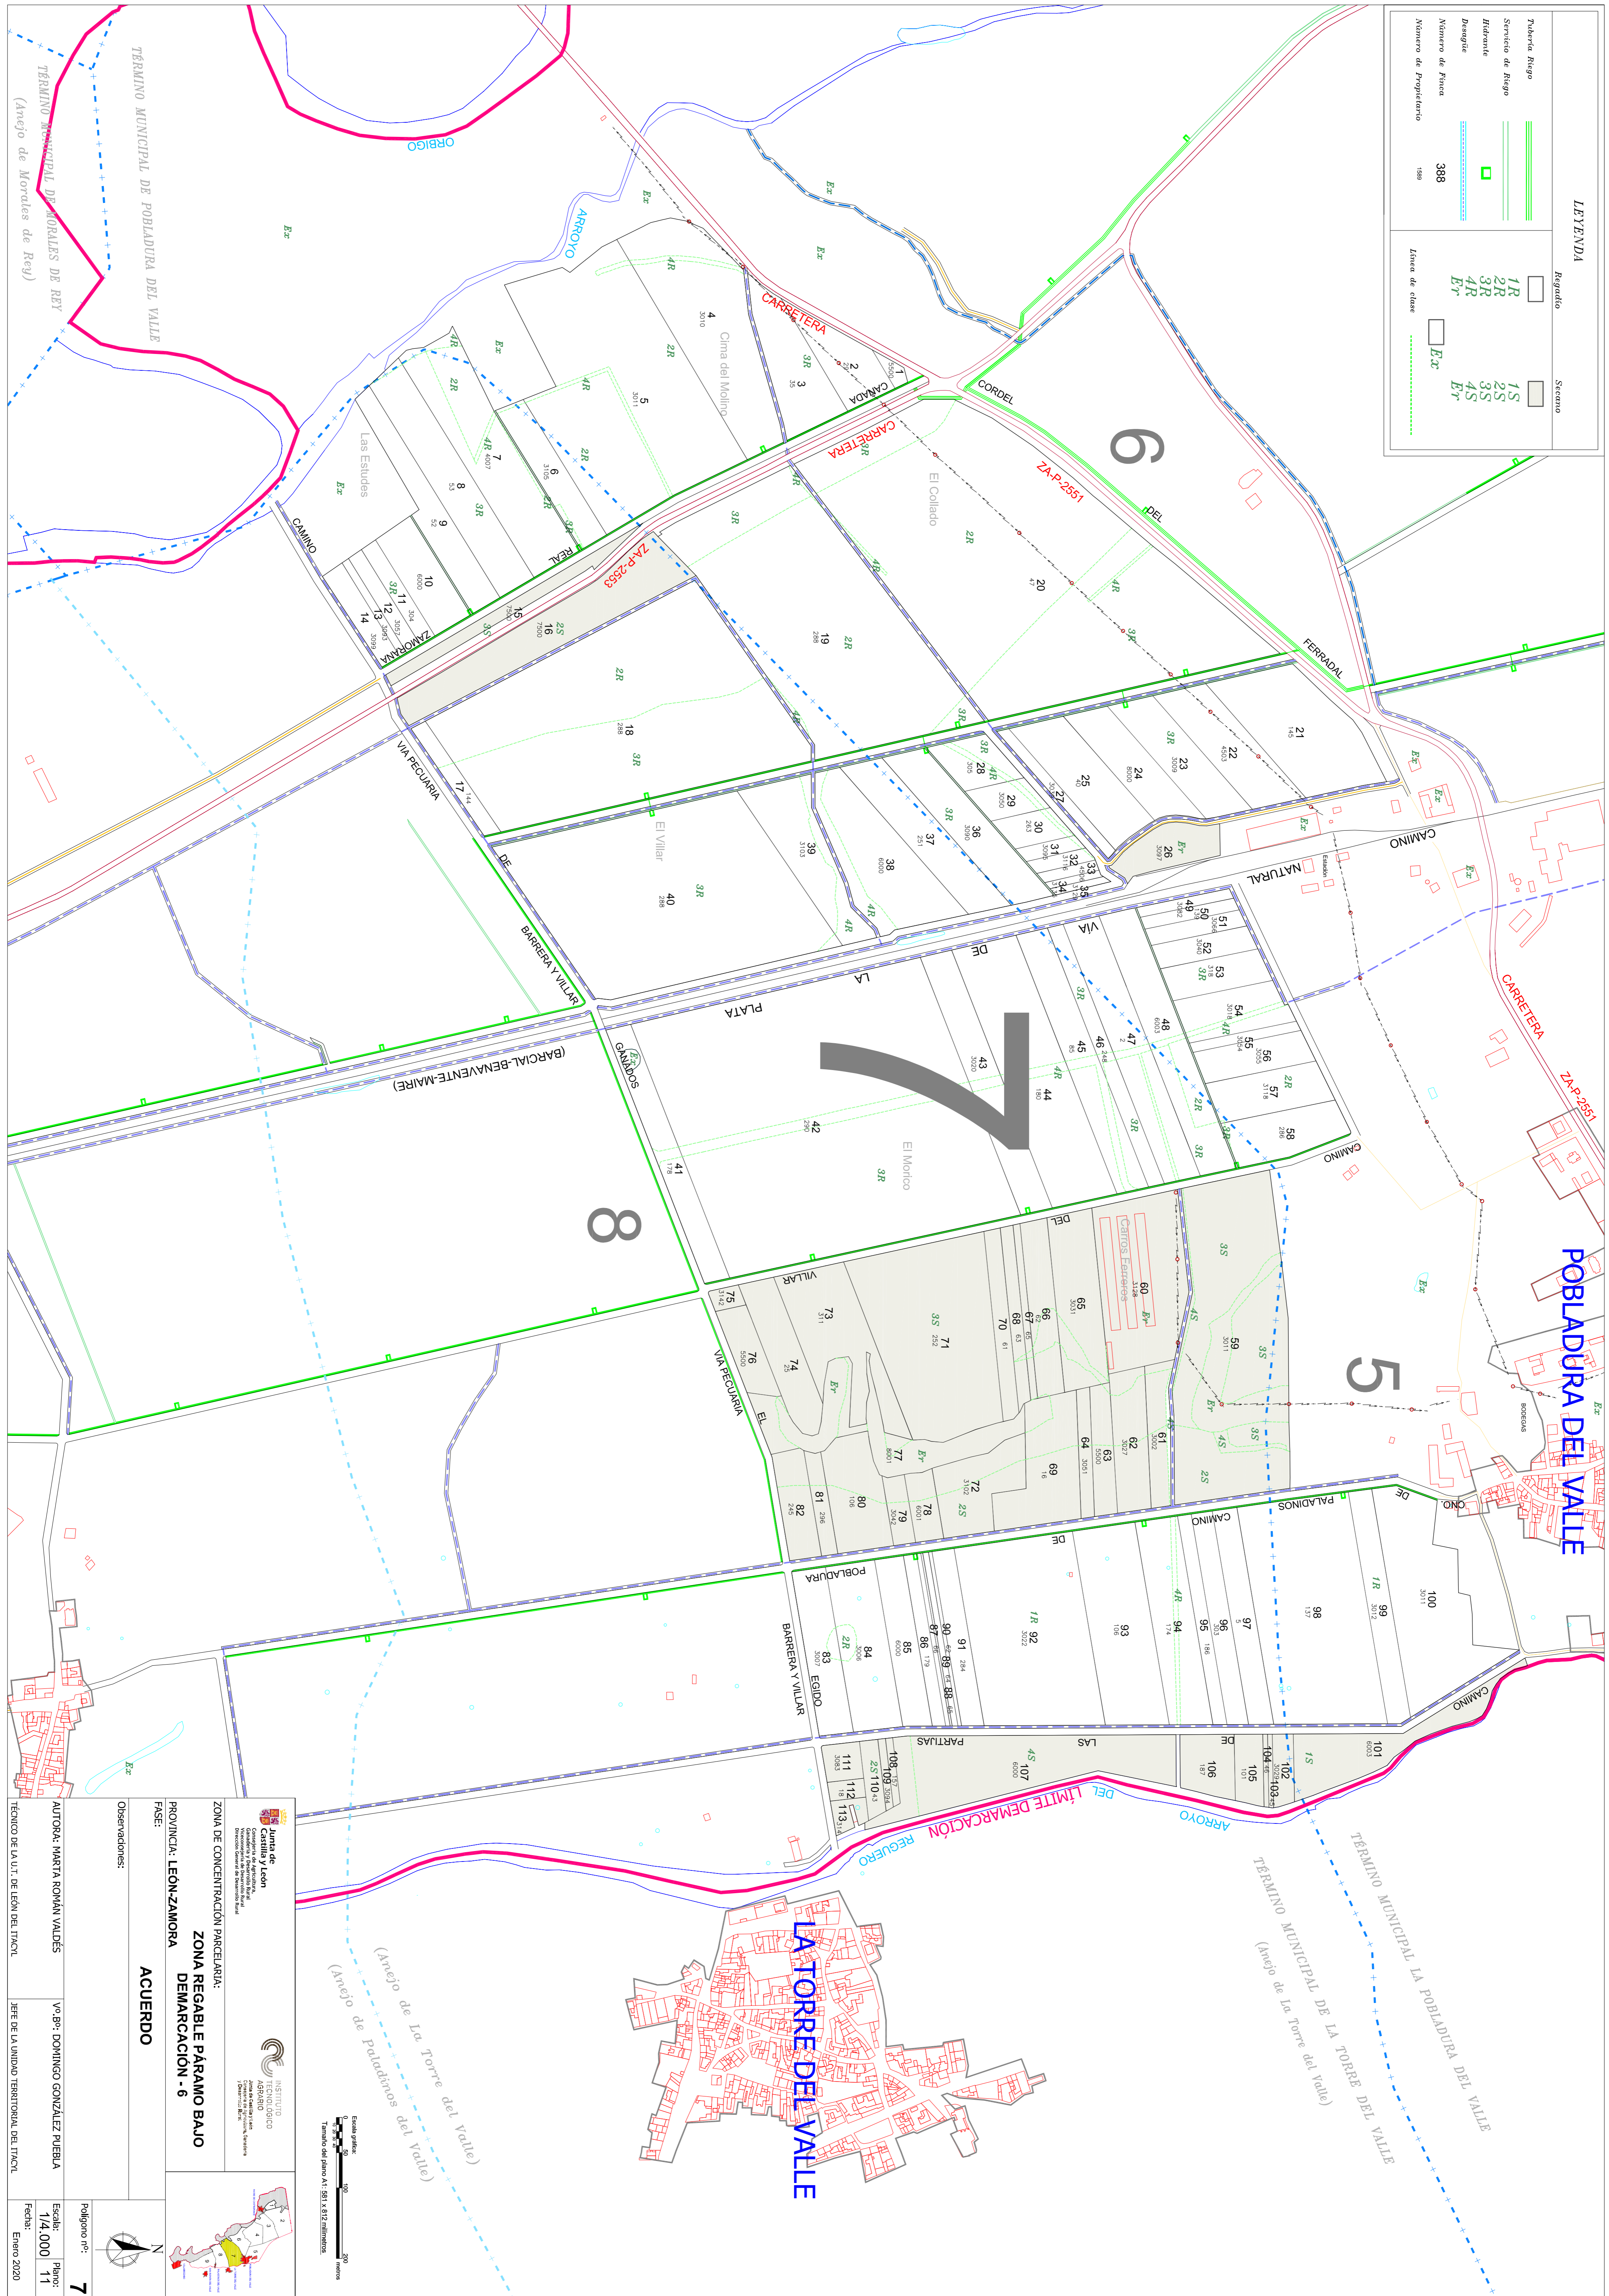

LEYENDA	
Truberte Riego	Regadío
Servicio de Riego	Secano
Hidante	1R
Desagüe	2R
	3R
	4R
	Er
	Ex
	1S
	2S
	3S
	4S
	Er
	Ex
	Ex
	Ex
	Ex

Junta de Castilla y León
 Gobierno y Administración Regional
 Dirección General de Desarrollo Rural
 Dirección General de Demarcación Rural

AGENCIADO
 ASERVIDIO
 S.A. de Economía Social
 15000011-000000000

ZONA DE CONCENTRACIÓN PARCELARIA:
ZONA REGABLE PÁRAMO BAJO
DEMARCACION - 6

PROVINCIA: LEON-ZAMORA

FASE:
ACUERDO

Observaciones:

AUTORA: MARTA ROMÁN VALES