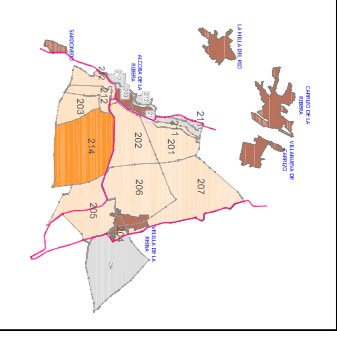

202

EXCLUIDO CANAL

EXCLUIDO

VILLADANGOS

Junta de Castilla y León
Comunidad Autónoma de Castilla y León
Departamento de Agricultura, Ganadería y Pesca
Dirección General de Catastro
INSTITUTO AGROPECUARIO TECNOLÓGICO
Comisión de Estudios de Catastro

PROVINCIA: LEÓN
ZONA DE CONCENTRACION PARCELAR: CANAL DE VILLADANGOS-CANAL DE VELLILLA

FASE: INVESTIGACION

Observaciones:

ESTE POLIGONO SE CORRESPONDE CON EL Nº 304 CATASTRAL

AUTOR: VICTOR GOMARINO VAZQUEZ